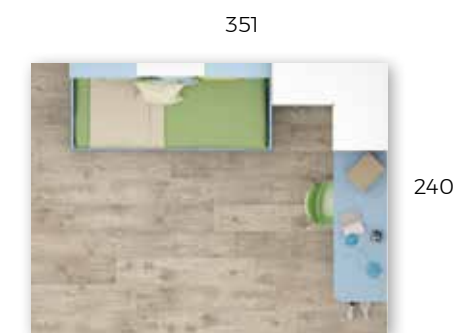

BASE 4 NIDOS COMPACTOS 60

GRAN ACABADO

Los materiales y acabados de su dormitorio tendrán la delicadeza y durabilidad que necesita una gran estancia.

GRANDE FINITION

Les matériaux et les finitions de votre chambre auront la délicatesse et la durabilité dont une grande pièce a besoin.

GRANDE ACABAMENTO

Os materiais e acabamentos do seu quarto terão a delicadeza e a durabilidade que precisa um grande local.

Composición B53