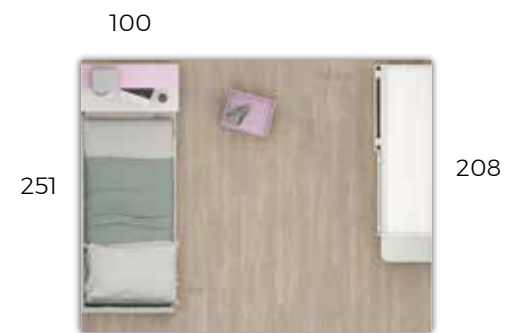

Composición **B40**

ESCRITORIO EXTRAÍBLE

Gana el espacio necesario en espacios reducidos

BUREAU COULISSANT

Gagner de l'espace dans les petits espaces

SECRETÁRIA EXTRAÍVEL

Ganhe o espaço necessário em locais reduzidos.