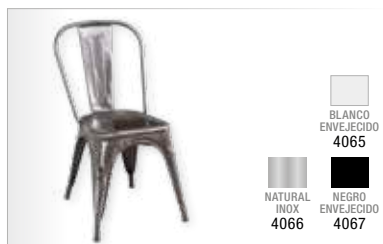

AZUL
4074

VERDE
4060

ROSA
4200

ROJO
4062

NEGRO
4061

VOLT

Silla apilable en acero, diferentes colores
48x44x84 cm

Pág. 158