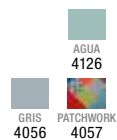

DALÍ
Sillón en polipropileno, madera y acero
62x62x78 cm
Pág. 78