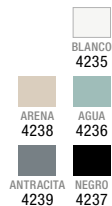

BOB
Silla en polipropileno y patas metálicas
44x47x80,5 cm
Pág. 106