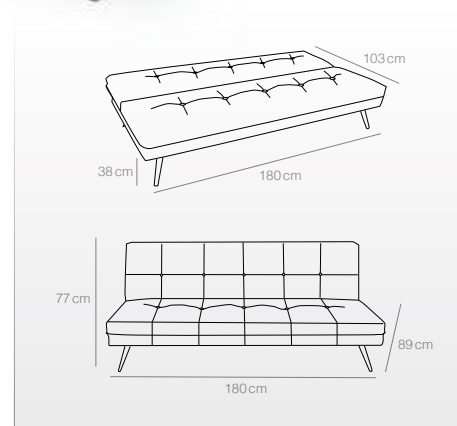

Dimensiones cama
(180x103x38 cm)

GRIS
Ref. 1304
(180x89x77 cm)
300 puntos

AZUL
Ref. 1303
(180x89x77 cm)
300 puntos

ROSA
Ref. 1305
(180x89x77 cm)
300 puntos

Sofá-cama VICTORIA

Sofá-cama 3 plazas

- Sofá-cama fabricado en textil.
- Patas de pino en color natural.
- Incluye dos almohadas.