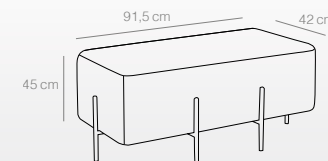

AZUL MARINO
Ref. 1850
(42x42x45 cm)
98 puntos

COFFEE
Ref. 1852
(91,5x42x45 cm)
170 puntos

GRIS
Ref. 1854
(91,5x42x45 cm)
170 puntos

ROSA
Ref. 1853
(91,5x42x45 cm)
170 puntos

Refs. 1850-1851

Refs. 1852-1853-1854