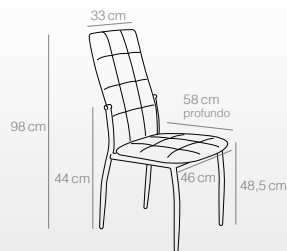

MISS CAPITONÉ