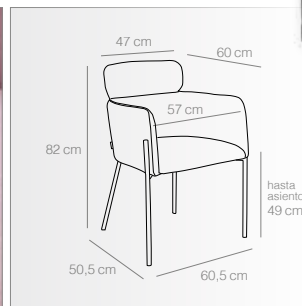

Sillón

COOPER

- Sillón tapizado en color rosa, arena o mostaza.
- Asiento textil con interior de madera contrachapada y foam.
- Patas metálicas en color negro.
- Medidas: Ancho 57 cm, profundo 60 cm, alto 82 cm.
- Altura hasta el asiento 49 cm.