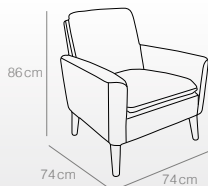

GRIS - 3 plazas

Ref. 4575

560 puntos