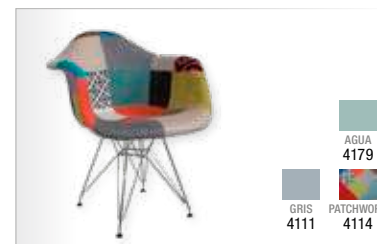

PICASSO
Sillón en polipropileno y patas metal cromado
62x61x80 cm
Pág. 78