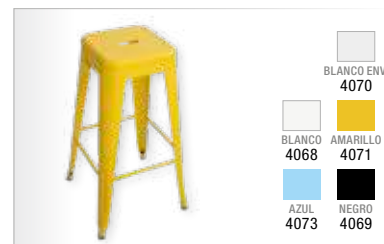

BLANCO ENV.
4070

BLANCO
4068

AMARILLO
4071

AZUL
4073

NEGRO
4069

VOLT

Taburete en acero, colores y acabados difer...
44x44x77 cm

Pág. 160