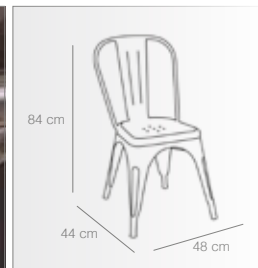

Silla apilable VOLT

- Sillas apilables fabricadas en acero.
- Acabadas con pintura epoxi (diferentes colores).
- Dotadas de una tratamiento previo de fosfatado.
- Medidas: Ancho 48 cm, profundo 44 cm, alto 84 cm.
- Altura hasta el asiento 45 cm.
- Algunas sillas llevan acabado envejecido (Refs. 4065-4066-4067).
- Otras con asiento en madera de olmo oscurecida (Ref. 4085) o natural (Ref. 4146).