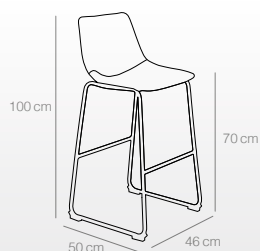

ANTRACITA
Ref. 3549
125 puntos

Familia

ALPHA Vintage

Silla y taburete

- Ambos en PU, colores Marrón o Gris con pespuntos color naranja.
- Patas en acero pintado negro.
- Silla: Ancho 46 cm, profundo 54 cm, alto 78 cm.
- Taburete: Ancho 46 cm, profundo 54 cm, alto 99 cm.

GRIS
Ref. 6002
110 puntos

MARRÓN
Ref. 6001
110 puntos

Refs. 6003-6004

Refs. 6001-6002

GRIS
Ref. 6004
120 puntos

MARRÓN
Ref. 6003
120 puntos

Silla ALTEA

- Soportan hasta 150 kg.
- Estructura de madera de olmo con acabado en color negro, blanco y barnizada color natural o nogal.
- Asiento en ratán trenzado.
- Medidas: Ancho 57 cm, profundo 42 cm, alto 80 cm.