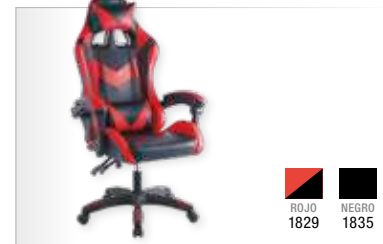

GAMING

Sillón reclinable en PVC, nylon y hierro
Con ruedas y sistema regulación de altura
Diferentes medidas

Pág. 101