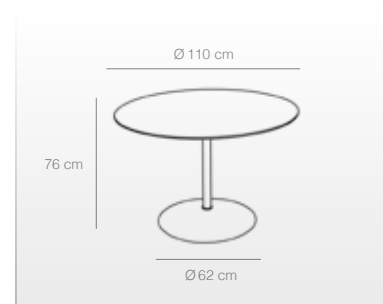

Mesa redonda CORAL

Mesas de comedor

- Fabricadas con cristal transparente.
- Pie de acero cromado o pintado en negro.
- Las mesas se sirven desmontadas.