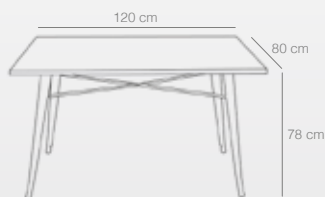

CHOCOLATE
Tapa color olmo oscurecido
Ref. 4084
(80x80x78 cm)
230 puntos