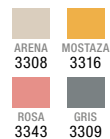

ZEN Terciopelo - Patas negras

Silla tapizado terciopelo con patas metálicas
44,5x52,5x87,5 cm

Pág. 131