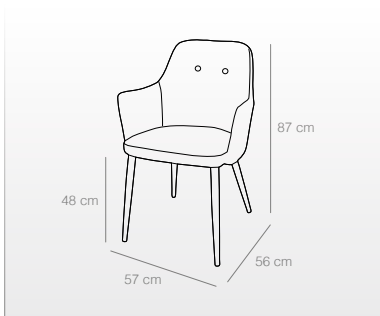

Patas Natural

CLASSIC Terciopelo

Sillones con patas NATURAL o NEGRAS

- Tapizado, con asiento y respaldo en terciopelo.
- Patas metálicas imitación madera o en color negro, (según modelo).