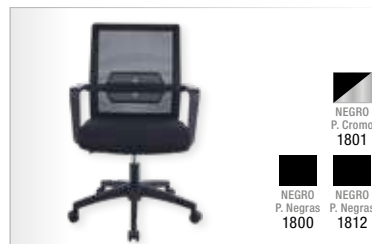

ESCRITORIO

Sillón escritorio ergonómico en polipropileno
Con ruedas y sistema regulación de altura
Diferentes medidas

Pág. 100