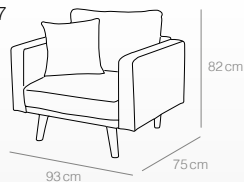

Ref. 1017

Ref. 1016