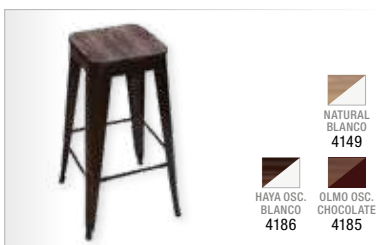

NATURAL BLANCO
4149

HAYA OSC. BLANCO
4186

OLMO OSC. CHOCOLATE
4185

VOLT Madera

Taburete en acero con asiento de madera
44x44x77 cm

Pág. 160