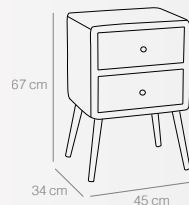

Mesitas

ANAI y BALI

Mesitas ANAI

- Fabricados en MDF color natural y patas de pino en color natural.
- Cajones contrachapados con madera natural de fresno en color blanco-pino.

Mesitas BALI

- Fabricados en MDF color blanco.
- Patas de pino en color natural.

Ref. 2505