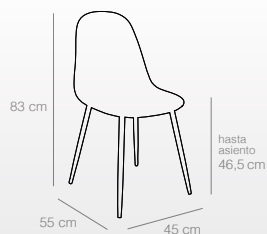

Silla FRIDA

- Asiento y respaldo en textil color gris claro, gris coffee, gris oscuro, negro o arena.
- Patas metálicas imitación madera en diferentes acabados o en color negro, según modelo.
- Medidas: Ancho 45 cm, profundo 55 cm, alto 83 cm.
- Altura hasta el asiento 46,5 cm.