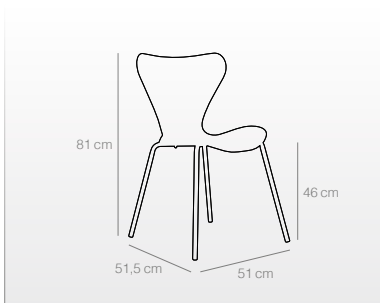

GRIS
Ref. 4222
88 puntos

MARRÓN
Ref. 4221
88 puntos

Silla apilable SANDY

- Asiento y respaldo en polipropileno color blanco, negro y aguamarina.
- Patas metálicas acabado en pintura color blanco, negro y aguamarina, según modelo.
- Medidas: Ancho 51 cm, profundo 51,5 cm, alto 81 cm.
- Altura hasta el asiento 46 cm.
- Las sillas de este modelo son apilables.

BLANCO
Ref. 4000
(51x51,5x81 cm)
48 puntos

AGUAMARINA
Ref. 4002
(51x51,5x81 cm)
48 puntos

NEGRO
Ref. 4001
(51x51,5x81 cm)
48 puntos

SANDY

Silla apilable

RITA

- Asiento, respaldo y patas fabricada en polipropileno colores blanco, negro, rosa, verde kale o arena.
- Todas las sillas de este modelo son apilables.
- Medidas: Ancho 45 cm, profundo 48 cm, alto 82,5 cm.
- Altura hasta el asiento 45,50 cm.