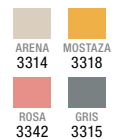

ZEN Terciopelo - Patas natural

Silla tapizado terciopelo con patas metálicas
44,5x52,5x87,5 cm

Pág. 130