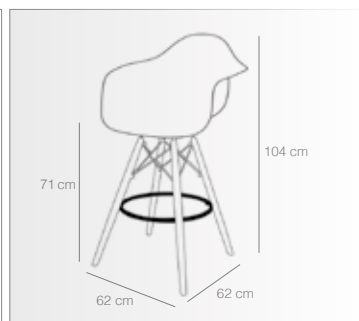

DALÍ
AGUA
Ref. 4126
80 puntos

PICASSO
TAPIZADO
Patchwork
Ref. 4114
109 puntos

DALÍ
TAPIZADO
Patchwork
Ref. 4057
129 puntos

Sillón Taburete DALÍ

- Asiento de polipropileno mate.
- Patas de madera de haya natural barnizada.
- Estructura de acero pintado en color negro.
- Medidas: Ancho 62 cm, alto 104 cm, profundo 62 cm.
- Altura hasta el asiento 71 cm.

AGUA
Ref. 4178
98 puntos

TAPIZADO
Patchwork
Ref. 4199
128 puntos

GRIS
Ref. 4198
98 puntos

Taburete DALÍ

- Asiento de polipropileno.
- Patas de madera de haya natural barnizada.
- Estructura de acero pintado en color negro.
- Ancho 55 cm, alto 108 cm, profundo 52 cm.
- Altura hasta el asiento 68 cm.