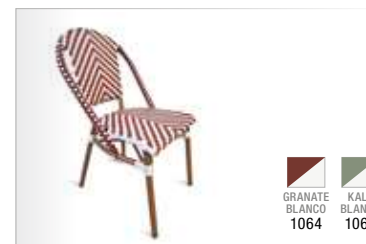

Índice

Muebles

jardín, mesitas, para tv,
cómodas, escritorios...

ACAPULCO
Silla de exterior en PE y acero
70,5xØ91x84 cm
Pág. 06

ACAPULCO
Mesita de exterior en PE, acero y cristal
50x50x52 cm
Pág. 06

AIRON
Silla de jardín en PE ratán y hierro
45x58x82 cm
Pág. 08

AIRON
Taburete de jardín en PE ratán y hierro
45x56x110 cm
Pág. 08

AIRON
Butaca de jardín en PE ratán y hierro
71x51x76 cm
Pág. 09

AIRON
Sofá de jardín en PE ratán y hierro
136x59x77 cm
Pág. 09

AIRON
Mesa centro jardín en PE ratán, hierro y vidrio
90x50x45 cm
Pág. 09

KALO
Mesa de jardín en polipropileno
60x60x76 cm
Pág. 10

IBIZA
Silla de jardín en PE y metal efecto madera
54,5x48x77 cm
Pág. 12

IBIZA
Mesa de jardín en PE y metal efecto madera
90x90x74 cm
Pág. 12

VIENA
Silla de exterior en PE y patas metal
47x56x85 cm
Pág. 13