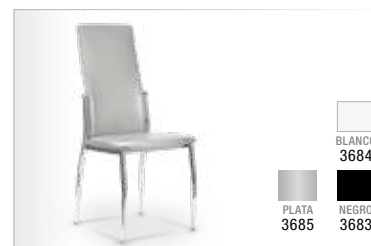

MISS
Silla tapizada en PU con patas acero cromado
46x58x98 cm
Pág. 122