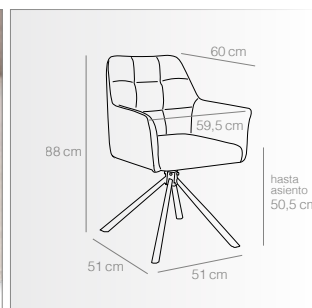

Sillón FREDDY

- Sillón tapizado en color arena.
- Asiento textil con interior de madera contrachapada y foam.
- Patas metálicas en color negro.
- Medidas: Ancho 59,5 cm, profundo 60 cm, alto 88 cm.
- Altura hasta el asiento 50,5 cm.