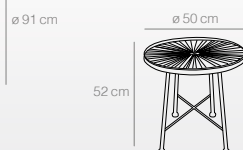

MESAS

comedor, centro, cocina, altas...

• Teba (comedor Ø110 cm)	34	• Basic (comedor)	58
• Nina (comedor Ø100 y Ø120 cm)	36	• Skorpio (comedor)	60
• Nina (de centro Ø50 y Ø70 cm)	38	• Volt (comedor)	62
• Inca (comedor y centro)	40	• Volt Alta (bar)	63
• Soul (comedor y centro)	42	• Volt Madera (comedor 80 ó 120 cm)	64
• Ecco (comedor y centro)	43		
• Mood (centro)	44		
• Greta (centro elevable)	45		
• Gina (comedor Ø90 y Ø120 cm)	46		
• Gina (de centro y rincón).....	48		
• Gina Alta (bar)	49		
• Coral (comedor)	50		
• Mika (comedor)	52		
• Mika (comedor extensible)	54		
• Mika Alta y Taburete (bar)	55		
• Adana (comedor extensible)	56		

VERDE
Ref. 4433
68 puntos

NEGRO
Ref. 4401
68 puntos

TERRACOTA
Ref. 4431
68 puntos

AZUL
Ref. 4403
(70,5xØ91x84 cm)
68 puntos

AMARILLO
Ref. 4402
(70,5xØ91x84 cm)
68 puntos

NEGRO
Ref. 4406
(Ø50x52 cm)
60 puntos

Sillas

Mesita

ACAPULCO

Conjunto AIRON

Muebles de jardín

- Fabricados en PE ratán y hierro pintado en negro.
- Mesa de centro con vidrio templado de 5 mm.

SILLA
Ref. 1060
(45x58x82 cm)
98 puntos

TABURETE
Ref. 1061
(45x56x110 cm)
110 puntos