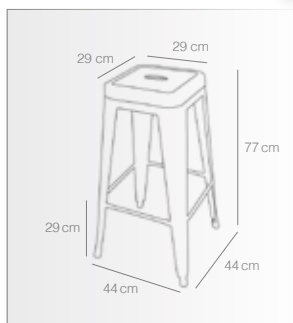

BLANCO
Ref. 4068
70 puntos