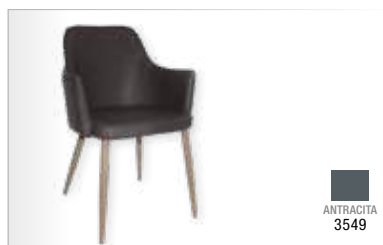

Sillón tapizado terciopelo con patas metálicas
57x56x87 cm

Pág. 134

CLASSIC Terciopelo - Patas negras

Sillón tapizado terciopelo con patas metálicas
57x56x87 cm

Pág. 135

CLASSIC PU

Sillón tapizado en PU con patas metálicas
58x56,5x86 cm