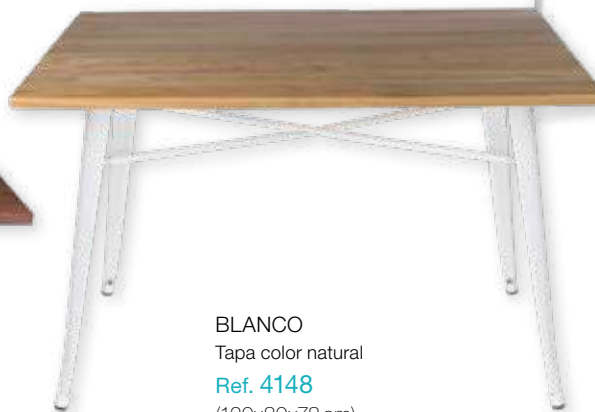

BLANCO
Tapa color natural
Ref. 4148
(120x80x78 cm)
310 puntos