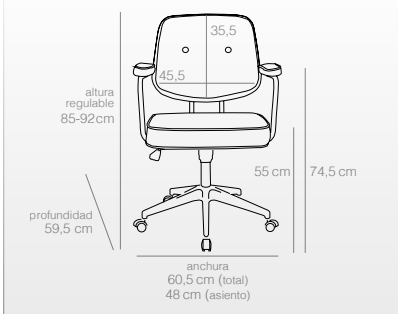

NEGRO
Ref. 1835
(64x52,5x132 cm)
190 puntos

Ref. 1829

Ref. 1835

Sillón escritorio

JARA

- Fabricados en polipropileno negro o blanco, según modelo.
- Asiento y respaldo de poliéster y nylon con cojín fijo acolchado y respaldo ergonómico, colores negro, rosa o azul.
- Sistema hidráulico de regulación de altura.
- Patas de PP y hierro con ruedas color blanco y negro.
- Medidas: Ancho 60 cm, profundo 59 cm, alto 96-106 cm.
- Altura hasta el asiento 50,5 cm.
- Se sirve desmontado.

ROSA
Ref. 1872
(60x59x96 cm)
140 puntos

AZUL
Ref. 1873
(60x59x96 cm)
140 puntos

NEGRO
Ref. 1871
(60x59x96 cm)
125 puntos

Silla escritorio

DINA

- Fabricadas en polipropileno negro y hierro.
- Asiento, respaldo y reposabrazos de tejido acolchado colores arena o antracita.
- Sistema hidráulico de regulación de altura.
- Patas de PP y hierro con ruedas.
- Medidas: Ancho 60,5 cm, profundo 59,5 cm, alto 85-92 cm
- Altura hasta el asiento 50,5 cm.

ANTRACITA

Ref. 1876

(60,5x59,5x85 cm)

158 puntos

ARENA

Ref. 1874

(60,5x59,5x85 cm)

158 puntos