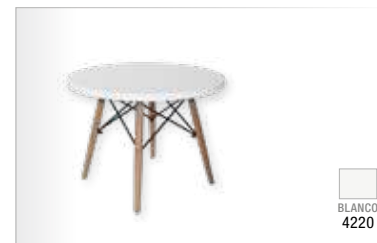

Índice

Sillas

sillones, mecedoras,
taburetes...

WOOD
Silla en madera de caucho barnizada
44x42,5x85,5 cm
Pág. 68

LUA
Silla en madera, asiento y respaldo en DM
48x51x79 cm
Pág. 68

SOFÍA
Silla en madera de hevea o en MDF lacado
40,5x44,5x85,3 cm
Pág. 70

DALÍ
Silla en polipropileno, madera y acero negro
46,5x50,5x81 cm
Pág. 72

BABY DALÍ
Silla niños en polipropileno, madera y acero
31x37x55,5 cm
Pág. 74

BABY DALÍ
Sillón niños en polipropileno, madera y acero
43x40,5x56 cm
Pág. 74