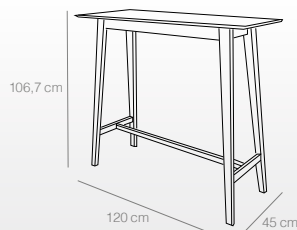

Ref. 4998

(120x45x106,7 cm)

190 puntos

Taburete
BLANCO
Y NATURAL

Ref. 4997

(45,4x51,3x76,7 cm)

92 puntos

Mesa alta

Taburete

Mesa extensible

ADANA

Mesas de comedor extensibles

- Tablero fabricado en DM lacado blanco o en madera natural.
- Patas en madera natural.
- La mesa se sirve desmontada.

BLANCO
Y NATURAL
Ref. 5012
(120x80x75 cm)
Abierta 160 cm
386 puntos