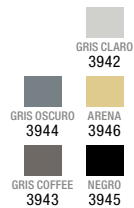

Pág. 125

CRONOS

Silla con tapizado textil y patas metálicas
54x54x79 cm

Pág. 126

CRONOS

Taburete con tapizado textil y patas metálicas
54x50x95 cm

Pág. 126

FRIDA