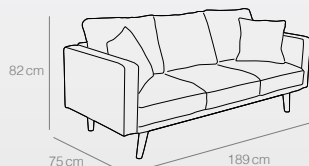

GRIS
3 plazas
Ref. 1015
560 puntos