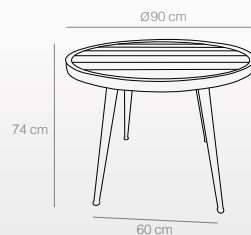

Ref. 1061

Ref. 1060

BUTACA
 Ref. 1405
 (71x51x76 cm)
 160 puntos

SOFÁ
 Ref. 1401
 (136x59x77 cm)
 250 puntos

MESA CENTRO
 Ref. 1402
 (90x50x45 cm)
 145 puntos

Ref. 1405

Ref. 1401

Ref. 1402

Mesa KALO

Mesa de jardín

- Fabricada en polipropileno de colores negro, blanco o verde kale.

BLANCO
Ref. 6123
(60x60x76 cm)
74 puntos

VERDE KALE
Ref. 6125
(60x60x76 cm)
74 puntos

NEGRO
Ref. 6124
(60x60x76 cm)
74 puntos

Conjunto IBIZA

Muebles de jardín

· Fabricada en PE y metal con efecto madera.

MESA GRIS
Ref. 1062
(90x90x74 cm)
225 puntos

SILLA GRIS
Ref. 1063
(54,5x48x77 cm)
84 puntos

Ref. 1063

Ref. 1062

Silla VIENA

Silla de exterior

- Fabricada en PE color blanco con verde kale o granate.
- Patas de metal con efecto madera.

VERDE KALE
Ref. 1065
(47x56x85 cm)
104 puntos

GRANATE
Ref. 1064
(47x56x85 cm)
104 puntos

Cabecero