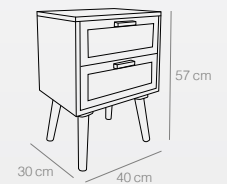

VESTA NATURAL

Ref. 2541
(90x30x78 cm)
210 puntos

Ref. 2531
(40x30x54 cm)
96 puntos

Ref. 2532
(40x30x57 cm)
134 puntos