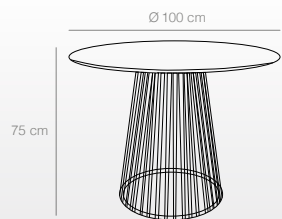

BLANCO
Ref. 5047
(110x110x75 cm)
290 puntos

NATURAL-BLANCO
Ref. 5061
(110x110x75 cm)
290 puntos

NATURAL-NEGRO
Ref. 5046
(110x110x75 cm)
290 puntos

TEBA

Mesa redonda

NINA

Mesas de comedor

- Fabricadas en madera.
- Tapa y patas fabricada en madera natural barnizada, nogal o en MDF lacado negro y blanco, según modelo.
- La mesa se sirve desmontada.
- Disponibles con ancho de 100 ó 120 cm, según modelo.

Mesas de comedor Ø 100 cm

BLANCO
Ref. 5049
(Ø100x75 cm)
268 puntos

NEGRO
Ref. 5048
(Ø100x75 cm)
268 puntos

NATURAL
Ref. 5050
(Ø100x75 cm)
280 puntos

NOGAL
Ref. 5063
(Ø100x75 cm)
290 puntos

Mesas de comedor Ø 120 cm

NOGAL
Ref. 5066
(Ø120x75 cm)
352 puntos

También disponible
en los colores:

BLANCO
Ref. 5070
(Ø120x75 cm)
310 puntos

NATURAL
Ref. 5071
(Ø120x75 cm)
330 puntos

Mesas Ø100 cm

Mesas Ø120 cm

Mesa redonda

NINA