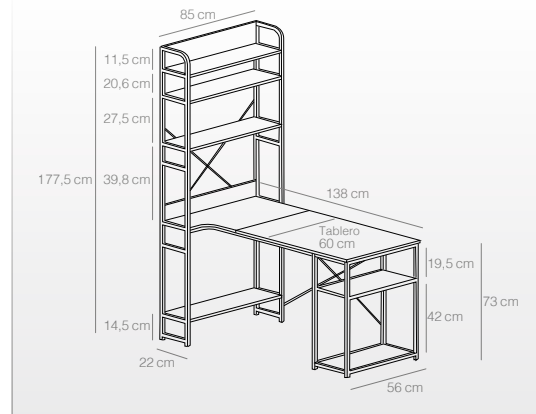

CONJUNTO
MESA ESCRITORIO
Ref. 6111
(138x85x177,5 cm)
160 puntos

CONJUNTO
MESA ESCRITORIO
Ref. 6112
(138x85x177,5 cm)
160 puntos

DUSTER

casathai 

MESAS

de comedor, centro, cocina, altas...

Mesa redonda

TEBA