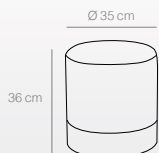

Puffs

AIDA y ERIN

Puffs redondos

- 100% poliéster y tapizado en terciopelo.
- Estructura de acero dorado.
- Altura hasta el asiento 36 (AIDA) o 40 cm (ERIN).

Refs. 1855-1856

Refs. 1858-1859-1860