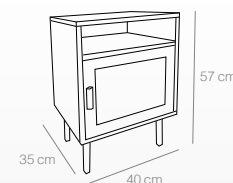

MESITA NATURAL
CON PUERTA

Ref. 2533
(40x35x57 cm)
148 puntos

MESITA NATURAL
3 CAJONES

Ref. 2534
(45x34x65 cm)
186 puntos

MUEBLE TV NATURAL
CON 2 PUERTAS

Ref. 2535
(120x40x40 cm)
258 puntos

Ref. 2533

Ref. 2534