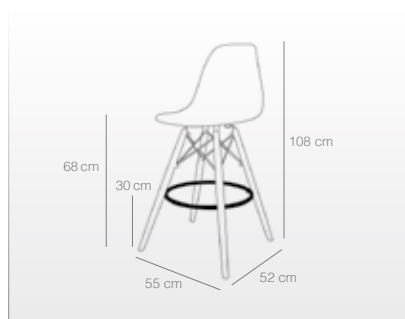

AGUA
Ref. 4178
98 puntos

TAPIZADO
Patchwork
Ref. 4199
128 puntos

GRIS
Ref. 4198
98 puntos

Taburete DALÍ

- Asiento de polipropileno.
- Patas de madera de haya natural barnizada.
- Estructura de acero pintado en color negro.
- Ancho 55 cm, alto 108 cm, profundo 52 cm.
- Altura hasta el asiento 68 cm.

TAPIZADO Patchwork
Ref. 4174
88 puntos

Taburete DALÍ

Silla LIS

- Estructura y patas metálicas pintadas con pintura epoxy del mismo color que asiento y tapizado.
- Asiento fabricado en polipropileno mate de alta resistencia.
- Cojín tapizado en polipiel.
- Medidas: Ancho 49 cm, alto 83 cm, profundo 50 cm.
- Altura hasta el asiento 46 cm.
- Peso 4,8 kg.
- Se sirven desmontadas.