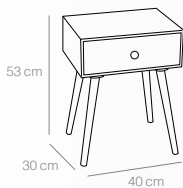

Mesitas

ANAI y BALI

Mesitas ANAI

- Fabricados en MDF color natural y patas de pino en color natural.
- Cajones contrachapados con madera natural de fresno en color blanco-pino.

Mesitas BALI

- Fabricados en MDF color blanco.
- Patas de pino en color natural.

Ref. 2520