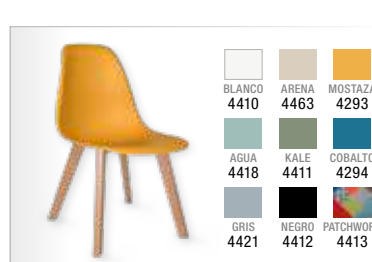

ARÁN

Silla en polipropileno y patas de madera
46,5x52x84 cm

Pág. 92