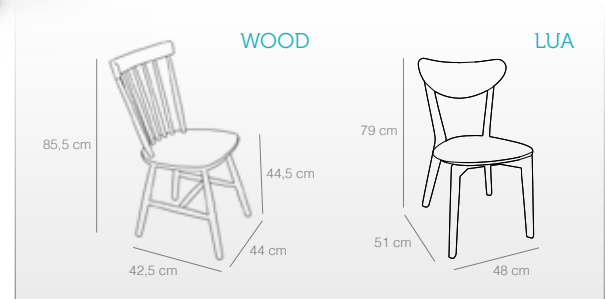

- Fabricadas en madera de caucho color natural.
- Medidas 44x42,5x85,5 cm.

Silla LUA

- Asiento y respaldo en DM blanco.
- Patas de madera de caucho color natural.
- Medidas 48x51x79 cm.

Detalle silla LUA

WOOD

NATURAL
BARNIZADA

Ref. 5008

(44x42,5x85,5 cm)

125 puntos

LUA

NATURAL

Ref. 5001

(48x51x79 cm)

99 puntos

LUA

Silla SOFÍA

- Fabricadas en madera de hevea y MDF acabado en color blanco o natural barnizado.
- Medidas: Ancho 40,5 cm, profundo 44,5 cm, alto 85,3 cm.
- Altura hasta el asiento 45 cm.
- Se sirven desmontadas.

BLANCO
Ref. 5016
88 puntos

NATURAL
Ref. 5017
88 puntos

SOFÍA

Silla DALÍ

- Asiento de polipropileno.
- Patas de madera de haya natural barnizada.
- Estructura de acero pintado en color negro.
- Peso máximo 120 kg.
- Se sirven desmontadas.