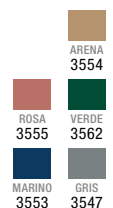

CLASSIC Terciopelo - Patas natural

Sillón tapizado terciopelo con patas metálicas
57x56x87 cm

Pág. 134