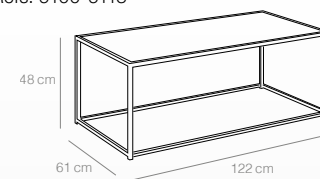

Refs. 6100-6113

Refs. 6101-6114