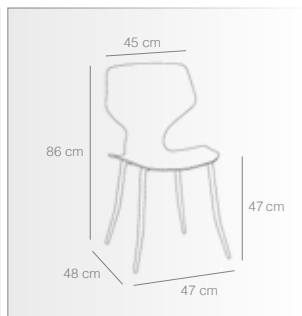

GRIS
Ref. 1816
130 puntos

NEGRO
Ref. 1815
130 puntos

Silla BOB

- Asiento polipropileno mate
- Patas metálicas con pintura efecto madera acabado haya.
- Medidas: Ancho 44 cm, profundo 47 cm, alto 80,5 cm.
- Altura hasta el asiento 47 cm.

ARENA
Ref. 4238
58 puntos

AGUA
Ref. 4236
58 puntos

BLANCO
Ref. 4235
58 puntos

ANTRACITA
Ref. 4239
58 puntos

NEGRO
Ref. 4237
58 puntos

Silla STYLE

- Asiento polipropileno mate
- Patas metálicas con pintura efecto madera acabado haya.
- Medidas: Ancho 44 cm, profundo 42 cm, alto 83 cm.
- Altura hasta el asiento 47 cm.

MOSTAZA
Ref. 4223
58 puntos

BLANCO
Ref. 4231
58 puntos

VERDE KALE
Ref. 4225
58 puntos

AZUL
COBALTO
Ref. 4224
58 puntos

Silla

STYLE Textil

- Asiento y respaldo en tela, tejido marrón o gris.
- Patas metálicas con pintura impresa de efecto madera de haya.
- Medidas: Ancho 47 cm, profundo 48 cm, alto 86 cm.
- Altura hasta el asiento 47 cm.