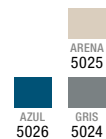

CLASSIC Textil - Patas negras

Sillón con tapizado textil y patas metálicas
57x50x87 cm

Pág. 132