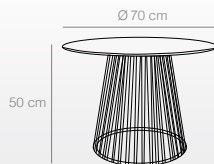

Mesas de centro ø 50 cm

BLANCO
Ref. 5052
(ø50x50 cm)
78 puntos

NEGRO
Ref. 5051
(ø50x50 cm)
78 puntos

NATURAL
Ref. 5053
(ø50x50 cm)
78 puntos

NOGAL
Ref. 5064
(ø50x50 cm)
89 puntos

Mesas de centro ø 70 cm

NATURAL
Ref. 5067
(ø70x50 cm)
140 puntos

También disponible en los colores:

BLANCO
Ref. 5069
(ø70x50 cm)
135 puntos

NOGAL
Ref. 5065
(ø70x50 cm)
160 puntos

NEGRO
Ref. 5068
(ø70x50 cm)
135 puntos

Mesitas ø 50 cm

Mesitas ø 70 cm

NINA

Mesa INCA