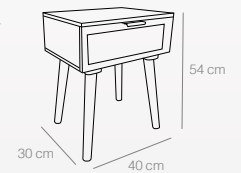

Refs. 2531-2537

Refs. 2532-2538