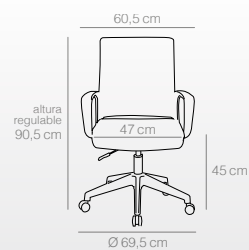

Sillón ESCRITORIO

Sillones de escritorio

- Fabricado en polipropileno color negro.
- Asiento con cojín fijo acolchado y respaldo ergonómico.
- Sistema hidráulico de regulación de altura.
- Patas de plástico o cromadas (según modelo) con ruedas.
- El sillón se sirve desmontado.

Ref. 1800