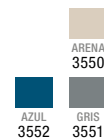

CLASSIC Textil - Patas natural

Sillón con tapizado textil y patas metálicas
57x50x87 cm

Pág. 132