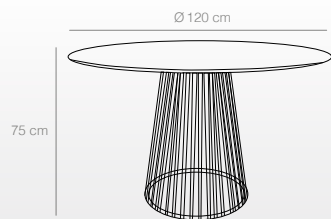

BLANCO
Ref. 5047
(110x110x75 cm)
290 puntos

NATURAL-BLANCO
Ref. 5061
(110x110x75 cm)
290 puntos

NATURAL-NEGRO
Ref. 5046
(110x110x75 cm)
290 puntos

TEBA

Mesa redonda

NINA

Mesas de comedor

- Fabricadas en madera.
- Tapa y patas fabricada en madera natural barnizada, nogal o en MDF lacado negro y blanco, según modelo.
- La mesa se sirve desmontada.
- Disponibles con ancho de 100 ó 120 cm, según modelo.

Mesas de comedor Ø 100 cm

BLANCO
Ref. 5049
(Ø100x75 cm)
268 puntos

NEGRO
Ref. 5048
(Ø100x75 cm)
268 puntos

NATURAL
Ref. 5050
(Ø100x75 cm)
280 puntos

NOGAL
Ref. 5063
(Ø100x75 cm)
290 puntos

Mesas de comedor Ø 120 cm

NOGAL
Ref. 5066
(Ø120x75 cm)
352 puntos

También disponible
en los colores:

BLANCO
Ref. 5070
(Ø120x75 cm)
310 puntos

NATURAL
Ref. 5071
(Ø120x75 cm)
330 puntos

Mesas Ø100 cm

Mesas Ø120 cm

Mesa redonda

NINA