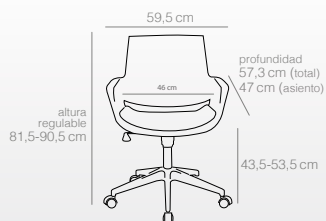

Sillón escritorio

CIRCLE

- Fabricado en polipropileno color gris o negro.
- Asiento con cojín fijo acolchado y respaldo ergonómico.
- Sistema hidráulico de regulación de altura.
- Patas de plástico negro con ruedas.
- El sillón se sirve desmontado.