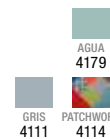

PICASSO
Sillón en polipropileno y patas metal cromado
62x61x80 cm
Pág. 78