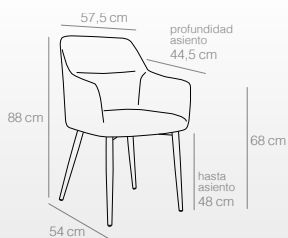

Refs. 3600-3611