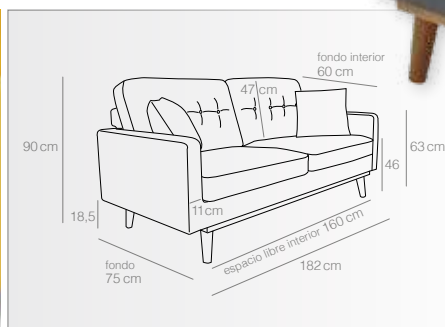

Sofá TANYA

Sofá 3 plazas

- Sofá tapizado en tela textil.
- Patas de madera color pino.
- Se sirve desmontado.

ANTRACITA
Ref. 4567
690 puntos