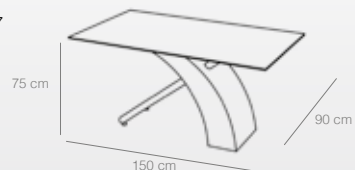

Ref. 3658
(110x60x48 cm)
198 puntos

MESA COMEDOR

Ref. 3657
(150x90x75 cm)
470 puntos

Ref. 3558

Ref. 3657

Mesa de centro MOOD

- Fabricada en cristal templado transparente.
- Estructura de acero pulido.
- Bandeja de cristal opal.
- La mesa se sirve desmontada.

MESA CENTRO

Ref. 3708

(120x70x42 cm)

236 puntos

Mesa elevable GRETA

Mesa de centro

- Fabricada en MDF lacada en blanco.
- Patas en madera de haya.
- Estructura metálica para elevarla a 69,5 cm de alto.

MESA CENTRO ELEVABLE