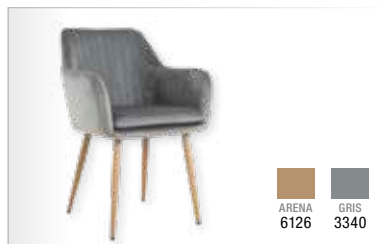

Pág. 154

MOSTAZA
3603

GRIS
3605

ROMIT - Patas negras/dorado

Sillón tapizado terciopelo con patas metálicas
55x61x85 cm

Pág. 154

ARENA
6126

GRIS
3340