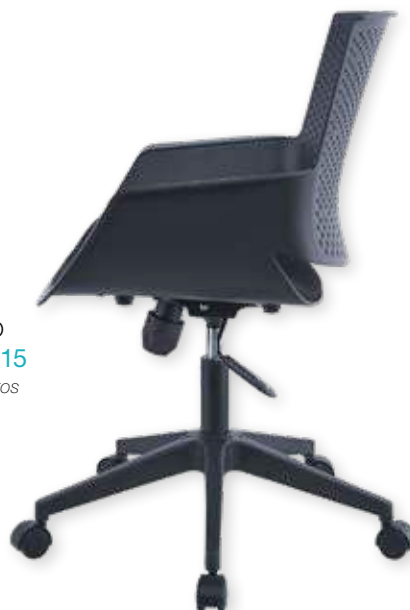

Silla escritorio

DINAMIC

- Fabricada en polipropileno color blanco o negro.
- Asiento con cojín fijo acolchado y respaldo ergonómico.
- Sistema hidráulico de regulación de altura.
- Patas de plástico blanco o negro con ruedas.
- El sillón se sirve desmontado.

BLANCO-GRIS

Ref. 1814

89 puntos

NEGRO

Ref. 1813

89 puntos

Sillón escritorio

CIRCLE

- Fabricado en polipropileno color gris o negro.
- Asiento con cojín fijo acolchado y respaldo ergonómico.
- Sistema hidráulico de regulación de altura.
- Patas de plástico negro con ruedas.
- El sillón se sirve desmontado.

GRIS
Ref. 1816
130 puntos

NEGRO
Ref. 1815
130 puntos

Silla BOB

- Asiento polipropileno mate
- Patas metálicas con pintura efecto madera acabado haya.
- Medidas: Ancho 44 cm, profundo 47 cm, alto 80,5 cm.
- Altura hasta el asiento 47 cm.