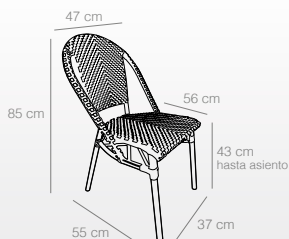

Conjunto IBIZA

Muebles de jardín

· Fabricada en PE y metal con efecto madera.

MESA GRIS
Ref. 1062
(90x90x74 cm)
225 puntos

SILLA GRIS
Ref. 1063
(54,5x48x77 cm)
84 puntos

Ref. 1063

Ref. 1062

Silla VIENA

Silla de exterior

- Fabricada en PE color blanco con verde kale o granate.
- Patas de metal con efecto madera.

VERDE KALE
Ref. 1065
(47x56x85 cm)
104 puntos

GRANATE
Ref. 1064
(47x56x85 cm)
104 puntos

Cabecero