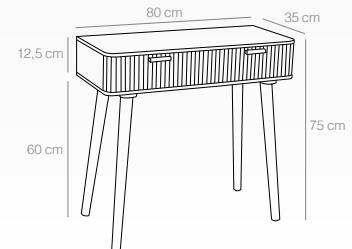

MESITA
2 CAJONES
Ref. 2549
(40x34x63 cm)
124 puntos

MESITA
1 CAJÓN
Ref. 2548
(40x34x53 cm)
86 puntos

Refs. 2547

Refs. 2548

Ref. 2549

Ref. 2550

Mesitas

ANAI y BALI