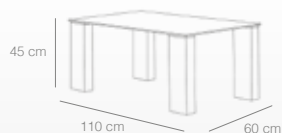

Mesa de centro

Ref. 3676