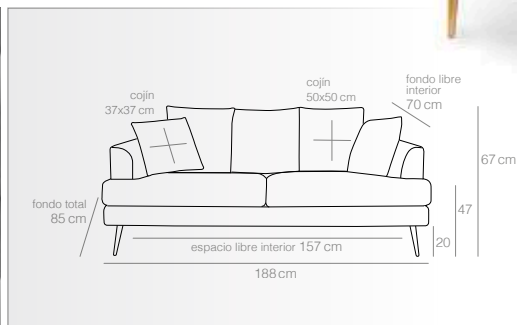

Sofá SIMBA

Sofá 3 plazas

- Sofá tapizado en terciopelo.
- Patas de metal dorado.
- Se sirve desmontado.