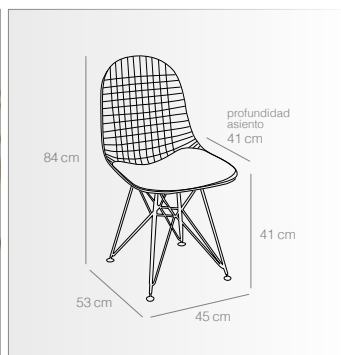

Silla WIRE

- Fabricadas en acero cromado o dorado (según modelo) con entramado de cuadrículas.
- Equipadas con cojín de PU color negro o blanco.