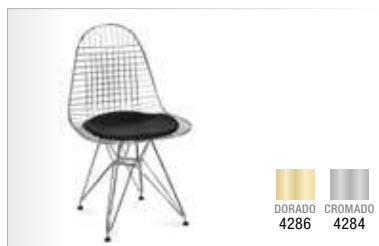

WIRE
Silla metálica con cojín de PU
45x53x84 cm
Pág. 114