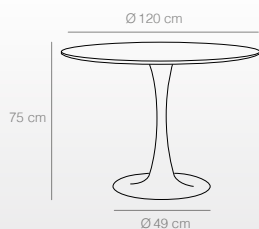

Mesa redonda

GINA Comedor

Mesas de comedor
Ø 90 ó 120 cm

Mesas de comedor

- Tapa de madera MDF en color blanco, natural, negro o efecto mármol (según modelo).
- Pie de hierro pintado en blanco o negro.
- Mesas disponibles con ancho de 90 ó 120 cm, según modelo.
- Se sirven desmontadas.

NATURAL

Ref. 5021
(90x90x75 cm)
186 puntos

Ref. 6103
(120x120x75 cm)
260 puntos

NEGRO

Ref. 5022
(90x90x75 cm)
186 puntos

Ref. 6104
(120x120x75 cm)
260 puntos

BLANCO

Ref. 5020
(90x90x75 cm)
186 puntos

Ref. 6102
(120x120x75 cm)
260 puntos

MÁRMOL
NEGRO

Ref. 5072
(90x90x75 cm)
188 puntos

Ref. 5074
(120x120x75 cm)
270 puntos

MÁRMOL
BLANCO

Ref. 5073
(90x90x75 cm)
188 puntos

Ref. 5075
(120x120x75 cm)
270 puntos

Mesas Ø120 cm

Mesas Ø90 cm