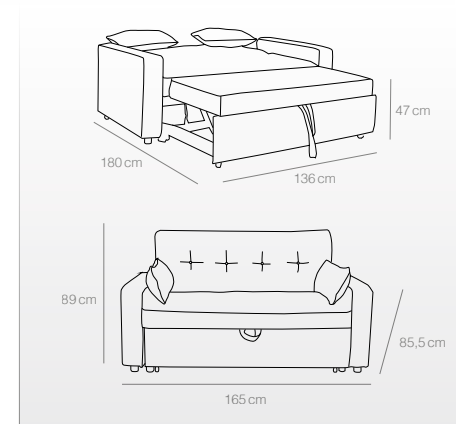

GRIS CLARO
Ref. 1311
(165x85,5x89 cm)
640 puntos

GRIS
Ref. 1310
(165x85,5x89 cm)
640 puntos

Dimensiones cama
(136x180x47 cm)

Sofá SIMBA

Sofá 3 plazas

- Sofá tapizado en terciopelo.
- Patas de metal dorado.
- Se sirve desmontado.