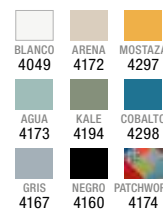

DALÍ
Taburete en polipropileno, madera y acero
55x52x108 cm
Pág. 80