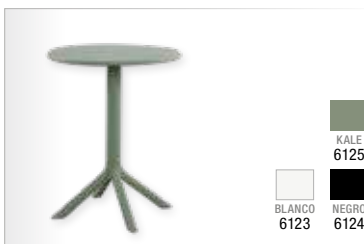

Índice

Muebles

jardín, mesitas, para tv,
cómodas, escritorios...

ACAPULCO
Silla de exterior en PE y acero
70,5xØ91x84 cm
Pág. 06

ACAPULCO
Mesita de exterior en PE, acero y cristal
50x50x52 cm
Pág. 06

AIRON
Silla de jardín en PE ratán y hierro
45x58x82 cm
Pág. 08

AIRON
Taburete de jardín en PE ratán y hierro
45x56x110 cm
Pág. 08

AIRON
Butaca de jardín en PE ratán y hierro
71x51x76 cm
Pág. 09

AIRON
Sofá de jardín en PE ratán y hierro
136x59x77 cm
Pág. 09

AIRON
Mesa centro jardín en PE ratán, hierro y vidrio
90x50x45 cm
Pág. 09

KALO
Mesa de jardín en polipropileno
60x60x76 cm
Pág. 10

IBIZA
Silla de jardín en PE y metal efecto madera
54,5x48x77 cm
Pág. 12

IBIZA
Mesa de jardín en PE y metal efecto madera
90x90x74 cm
Pág. 12

VIENA
Silla de exterior en PE y patas metal
47x56x85 cm
Pág. 13