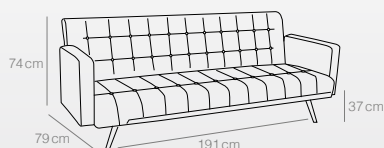

Dimensiones cama
(191x95x37 cm)

GRIS CLARO
Ref. 1302
(191x79x74 cm)
328 puntos

GRIS
Ref. 1301
(191x79x74 cm)
328 puntos

Sofá-cama DARLING

Sofá-cama 3 plazas

- Sofá-cama fabricado en terciopelo.
- Patas metálicas en color dorado.