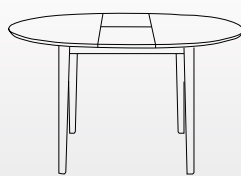

BLANCO
Y NATURAL
Ref. 5010
(106x106x76 cm)
296 puntos

MADERA
NATURAL
Ref. 5014
(106x106x76 cm)
296 puntos

Combinan perfectamente con las
sillas **WOOD** y **LUA** (pág 68).

Mesa extensible

MIKA

Mesas de comedor
extensible

Mesas de comedor extensible

- Tablero fabricado en DM lacado blanco o en madera natural.
- Patas fabricadas en madera de caucho.
- La mesa se sirve desmontada.

BLANCO
Y NATURAL
Ref. 5000
(106x106x76cm)
Abierta 136,5cm
345 puntos

MADERA
NATURAL
Ref. 4999
(106x106x76cm)
Abierta 136,5cm
345 puntos

Cerrada

Ø 106 cm

76 cm

Abierta

136,5 cm

76 cm

Mesa alta y taburete

MIKA

Mesa Alta

- Tablero fabricado en DM lacado blanco.
- Patas fabricadas en madera de cauko.

Taburete

- Fabricado en madera de cauko.
- Asiento en PVC blanco.

Mesa alta de bar
y taburete

Mesa Alta
BLANCO
Y NATURAL