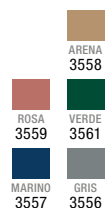

CLASSIC Terciopelo - Patas negras

Sillón tapizado terciopelo con patas metálicas
57x56x87 cm

Pág. 135