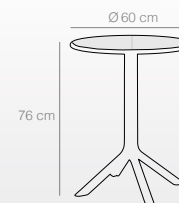

MESAS

comedor, centro, cocina, altas...

• Teba (comedor Ø110 cm)	34	• Basic (comedor)	58
• Nina (comedor Ø100 y Ø120 cm)	36	• Skorpio (comedor)	60
• Nina (de centro Ø50 y Ø70 cm)	38	• Volt (comedor)	62
• Inca (comedor y centro)	40	• Volt Alta (bar)	63
• Soul (comedor y centro)	42	• Volt Madera (comedor 80 ó 120 cm)	64
• Ecco (comedor y centro)	43		
• Mood (centro)	44		
• Greta (centro elevable)	45		
• Gina (comedor Ø90 y Ø120 cm)	46		
• Gina (de centro y rincón).....	48		
• Gina Alta (bar)	49		
• Coral (comedor)	50		
• Mika (comedor)	52		
• Mika (comedor extensible)	54		
• Mika Alta y Taburete (bar)	55		
• Adana (comedor extensible)	56		

Sillas

Mesita

ACAPULCO

Conjunto AIRON

Muebles de jardín

- Fabricados en PE ratán y hierro pintado en negro.
- Mesa de centro con vidrio templado de 5 mm.

SILLA
Ref. 1060
(45x58x82 cm)
98 puntos

TABURETE
Ref. 1061
(45x56x110 cm)
110 puntos

Ref. 1061

Ref. 1060

BUTACA
 Ref. 1405
 (71x51x76 cm)
 160 puntos

SOFÁ
 Ref. 1401
 (136x59x77 cm)
 250 puntos

MESA CENTRO
 Ref. 1402
 (90x50x45 cm)
 145 puntos

Ref. 1405

Ref. 1401

Ref. 1402

Mesa KALO

Mesa de jardín

- Fabricada en polipropileno de colores negro, blanco o verde kale.

BLANCO
Ref. 6123
(60x60x76 cm)
74 puntos

VERDE KALE
Ref. 6125
(60x60x76 cm)
74 puntos

NEGRO
Ref. 6124
(60x60x76 cm)
74 puntos