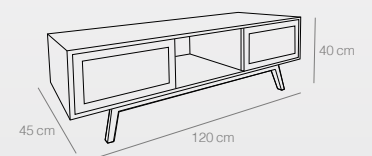

VESTA NATURAL

Ref. 2541
(90x30x78 cm)
210 puntos

Ref. 2531
(40x30x54 cm)
96 puntos

Ref. 2532
(40x30x57 cm)
134 puntos

Ref. 2539