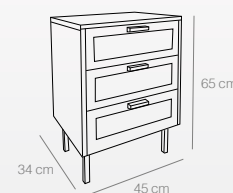

MESITA NATURAL
CON PUERTA

Ref. 2533
(40x35x57 cm)
148 puntos

MESITA NATURAL
3 CAJONES

Ref. 2534
(45x34x65 cm)
186 puntos

MUEBLE TV NATURAL
CON 2 PUERTAS

Ref. 2535
(120x40x40 cm)
258 puntos

Ref. 2533

Ref. 2534