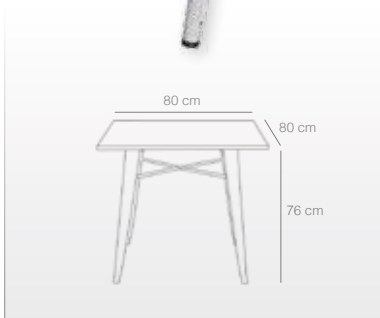

BLANCO
Ref. 4080
(80x80x78 cm)
190 puntos