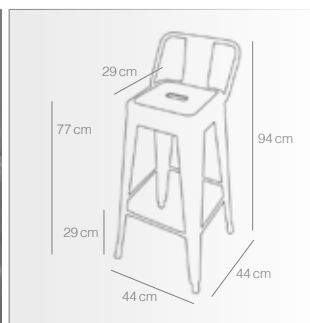

Taburete VOLT Alto

Taburetes Altos

- Fabricados en acero con pintura epoxi (diferentes colores).
- Acabado blanco envejecido en la Ref. 4078.
- Dotados de una tratamiento previo de fosfatado.
- Con respaldo alto.
- Medidas: Ancho 44 cm, profundo 44 cm, alto 94 cm.

BLANCO
ENVEJECIDO
Ref. 4078
85 puntos