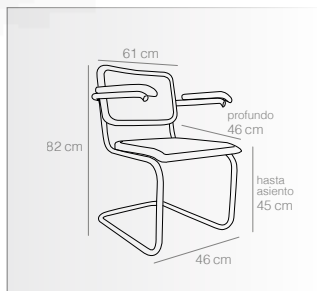

Sillón

MARCELO

- Con patas de tubo en acero cromado.
- Forma curvada que aporta cierta flexibilidad y balanceo.
- Respaldo y asiento en madera de olmo y ratán natural.
- Altura hasta el asiento 45 cm.
- Soportan hasta 100 kg.