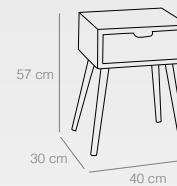

CÓMODA
6 CAJONES
Ref. 2527
(67x40x85 cm)
228 puntos

MESA ESCRITORIO
Ref. 2526
(110x48x76 cm)
210 puntos

MESITA
1 CAJÓN
Ref. 2524
(40x30x57 cm)
88 puntos

Refs. 2524

Refs. 2525

Ref. 2527

Ref. 2526

Conjunto MAYA