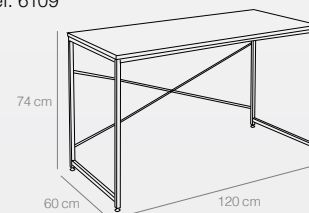

Refs. 6110-6116