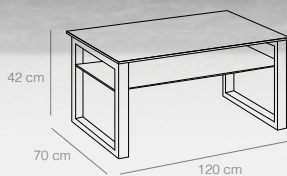

MESA CENTRO

Ref. 3708

(120x70x42 cm)

236 puntos

Mesa elevable GRETA

Mesa de centro

- Fabricada en MDF lacada en blanco.
- Patas en madera de haya.
- Estructura metálica para elevarla a 69,5 cm de alto.

MESA CENTRO ELEVABLE