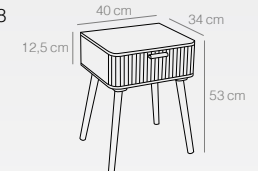

MESITA
2 CAJONES
Ref. 2549
(40x34x63 cm)
124 puntos

MESITA
1 CAJÓN
Ref. 2548
(40x34x53 cm)
86 puntos

Refs. 2547

Refs. 2548

Ref. 2549

Ref. 2550

Mesitas

ANAI y BALI