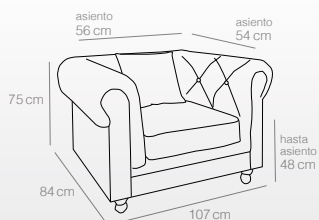

Familia SUKI

Sillón 1 plaza

- Fabricado en textil aterciopelado de diferentes colores.
- Muelle ensacado + nueva espuma 23D.
- Patas de madera en color roble.