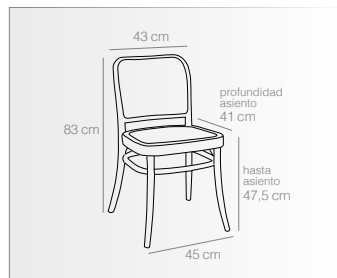

Silla ABEL

- Estructura de madera maciza de olmo.
- Asiento y respaldo en rejilla trenzada de mimbre.
- Acabado en color rosa, negro o natural.
- Soportan hasta 120kg.