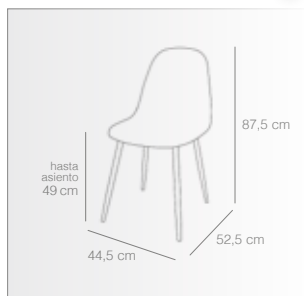

Patas natural

ZEN

Sillas con patas NATURAL

- Asiento y respaldo en textil color coffee, gris o marengo.
- Patas metálicas imitación madera.
- Medidas: Ancho 44,5 cm, profundo 52,5 cm, alto 87,5 cm.
- Altura hasta el asiento 49 cm.