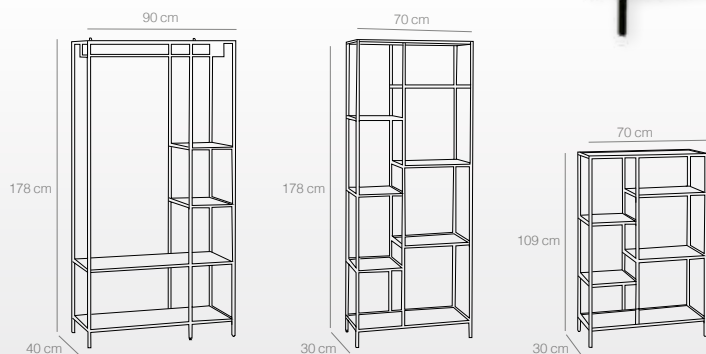

Ref. 2520

Ref. 2502

Ref. 2505

Ref. 2507

Estantería DONNA

- Estructura fabricada en metal con acabado en color negro.
- Tapa y estantes fabricados en MDF recubiertos con contrachapado de color roble.
- Muy resistentes gracias a los materiales utilizados en su fabricación.

ESTANTERÍA BAJA
Ref. 5056
(70x30x109 cm)
98 puntos

ESTANTERÍA ALTA
Ref. 5055
(70x30x178 cm)
148 puntos

ESTANTERÍA PERCHERO
Ref. 5054
(90x40x178 cm)
158 puntos

Conjunto CANADÁ

Muebles

- Estructura fabricada en metal con acabado en color negro o blanco.
- Tapa y estantes fabricados en MDF recubiertos con contrachapado de color roble.
- Muy resistentes gracias a los materiales utilizados en su fabricación.