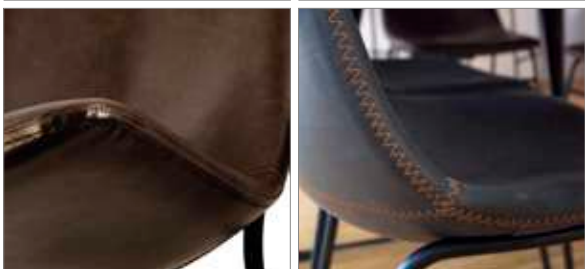

GRIS
Ref. 6002
110 puntos

MARRÓN
Ref. 6001
110 puntos

Refs. 6003-6004

Refs. 6001-6002

GRIS
Ref. 6004
120 puntos

MARRÓN
Ref. 6003
120 puntos

Silla ALTEA

- Soportan hasta 150 kg.
- Estructura de madera de olmo con acabado en color negro, blanco y barnizada color natural o nogal.
- Asiento en ratán trenzado.
- Medidas: Ancho 57 cm, profundo 42 cm, alto 80 cm.