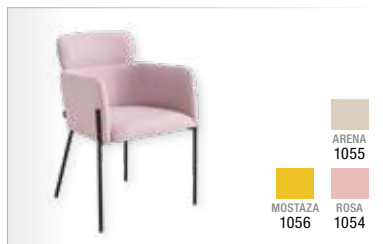

COOPER

Sillón con tapizado textil y patas metálicas
60,5x60x82 cm

Pág. 124