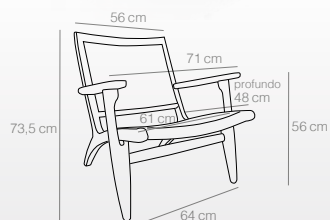

Sillón BASIL

- Estructura de madera de olmo acabado en color negro y natural.
- Asiento y respaldo en rejilla trenzada de mimbre.
- Soportan hasta 150kg.
- Medidas: Ancho 71 cm, profundo 48 cm, alto 73,5 cm.