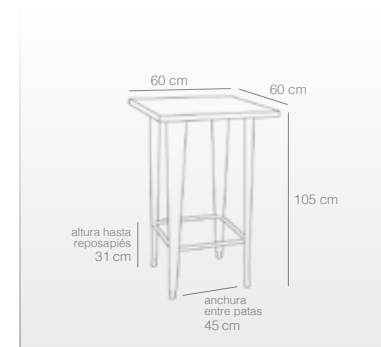

Combinan perfectamente con los **taburetes VOLT** (ver págs 160-161).