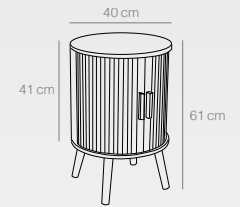

MESITA
2 CAJONES
Ref. 2549
(40x34x63 cm)
124 puntos

MESITA
1 CAJÓN
Ref. 2548
(40x34x53 cm)
86 puntos

Refs. 2547

Refs. 2548

Ref. 2549

Ref. 2550

Mesitas

ANAI y BALI