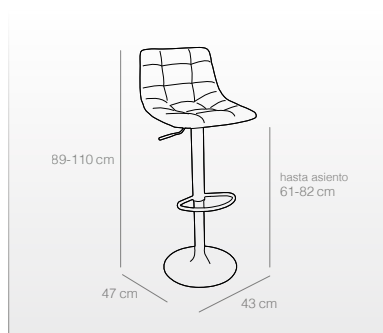

Taburete CAPI Textil

- Fabricados en textil color gris claro, antracita, marrón y blanco envejecido.
- Asiento acabado capitoné.
- Patas de hierro pintado negro.
- Asiento regulable en altura.
- Medidas: Ancho 43 cm, profundo 47 cm, alto 89-110 cm.
- Altura hasta el asiento: 61-82 cm.