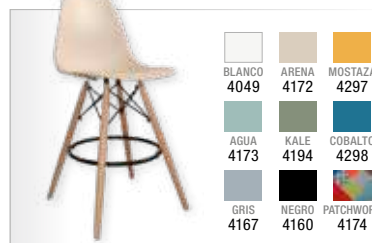

DALÍ
Taburete en polipropileno, madera y acero
55x52x108 cm
Pág. 80