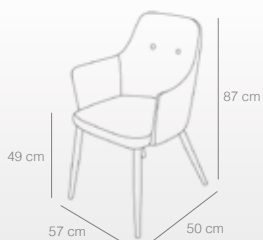

Sillón

CLASSIC Textil

- Tapizado, con asiento y respaldo acolchados.
- Patas metálicas con acabado efecto madera de haya o en color negro (según modelo).
- Altura hasta el asiento 49 cm.
- Se sirve desmontado.

Patas en Natural

Patas en Negro