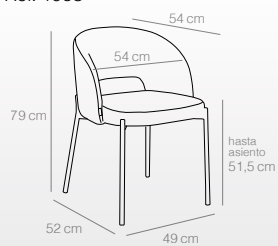

Taburete

- Medidas: Ancho 54 cm, profundo 50 cm, alto 95 cm.
- Altura hasta el asiento 49 cm.

Silla
ARENA
Ref. 1058
98 puntos

Taburete
ARENA
Ref. 1059
106 puntos

Ref. 1059

Ref. 1058

Silla FRIDA

- Asiento y respaldo en textil color gris claro, gris coffee, gris oscuro, negro o arena.
- Patas metálicas imitación madera en diferentes acabados o en color negro, según modelo.
- Medidas: Ancho 45 cm, profundo 55 cm, alto 83 cm.
- Altura hasta el asiento 46,5 cm.