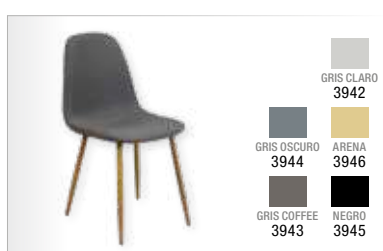

Pág. 125

CRONOS

Silla con tapizado textil y patas metálicas
54x54x79 cm

Pág. 126

CRONOS

Taburete con tapizado textil y patas metálicas
54x50x95 cm

Pág. 126

FRIDA