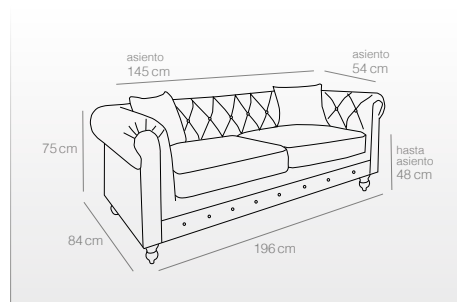

Familia SUKI

Sofá 3 plazas

- Fabricado en textil aterciopelado de diferentes colores.
- Muelle ensacado + nueva espuma 23D.
- Patas de madera en color roble.

GRIS

Ref. 1003

(196x84x75 cm)

795 puntos

AZUL

Ref. 1049

(196x84x75 cm)

795 puntos

GRANATE

Ref. 1047

(196x84x75 cm)

795 puntos