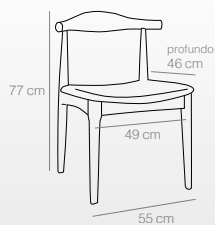

GRIS
Ref. 6002
110 puntos

MARRÓN
Ref. 6001
110 puntos

Refs. 6003-6004

Refs. 6001-6002

GRIS
Ref. 6004
120 puntos

MARRÓN
Ref. 6003
120 puntos

Silla ALTEA

- Soportan hasta 150 kg.
- Estructura de madera de olmo con acabado en color negro, blanco y barnizada color natural o nogal.
- Asiento en ratán trenzado.
- Medidas: Ancho 57 cm, profundo 42 cm, alto 80 cm.

NOGAL
Ref. 1828
198 puntos

BLANCO
Ref. 1827
198 puntos

NEGRO
Ref. 1806
198 puntos

NATURAL
Ref. 4282
198 puntos

ALTEA

Silla CALP

- Soportan hasta 150 kg.
- Estructura de madera de olmo con acabado en color natural.
- Asiento acolchado tapizado en PU marrón.
- Medidas: Ancho 56 cm, profundo 46 cm, alto 77 cm.

NATURAL - MARRÓN
Ref. 1807
220 puntos

Sillas

FABIO y AITANA

Silla FABIO

- Soportan hasta 120 kg.
- Estructura de madera de abedul con acabado en color negro o blanco.
- Asiento en rejilla trenzada de mimbre.
- Medidas: Ancho 50 cm, profundo 42 cm, alto 87,5 cm.