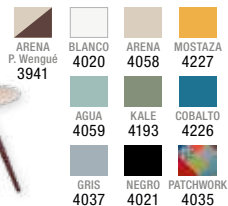

DALÍ
Silla en polipropileno, madera y acero negro
46,5x50,5x81 cm
Pág. 72