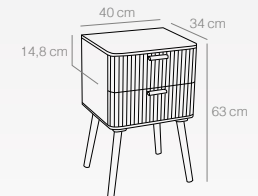

MESITA
2 CAJONES
Ref. 2549
(40x34x63 cm)
124 puntos

MESITA
1 CAJÓN
Ref. 2548
(40x34x53 cm)
86 puntos

Refs. 2547

Refs. 2548

Ref. 2549

Ref. 2550

Mesitas

ANAI y BALI