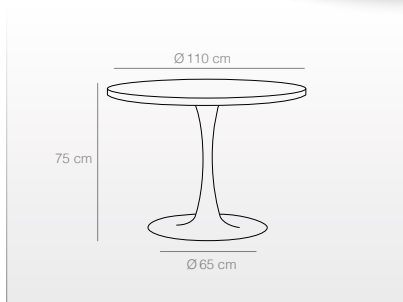

CONJUNTO
MESA ESCRITORIO
Ref. 6111
(138x85x177,5 cm)
160 puntos

CONJUNTO
MESA ESCRITORIO
Ref. 6112
(138x85x177,5 cm)
160 puntos

DUSTER

casathai 

MESAS

de comedor, centro, cocina, altas...

Mesa redonda

TEBA

BLANCO
Ref. 5047
(110x110x75 cm)
290 puntos

NATURAL-BLANCO
Ref. 5061
(110x110x75 cm)
290 puntos

NATURAL-NEGRO
Ref. 5046
(110x110x75 cm)
290 puntos

TEBA

Mesa redonda

NINA

Mesas de comedor

- Fabricadas en madera.
- Tapa y patas fabricada en madera natural barnizada, nogal o en MDF lacado negro y blanco, según modelo.
- La mesa se sirve desmontada.
- Disponibles con ancho de 100 ó 120 cm, según modelo.

Mesas de comedor Ø 100 cm

BLANCO
Ref. 5049
(Ø100x75 cm)
268 puntos

NEGRO
Ref. 5048
(Ø100x75 cm)
268 puntos

NATURAL
Ref. 5050
(Ø100x75 cm)
280 puntos

NOGAL
Ref. 5063
(Ø100x75 cm)
290 puntos

Mesas de comedor Ø 120 cm