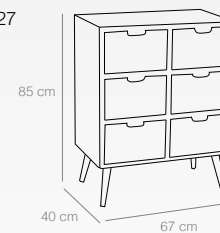

CÓMODA
6 CAJONES
Ref. 2527
(67x40x85 cm)
228 puntos

MESA ESCRITORIO
Ref. 2526
(110x48x76 cm)
210 puntos

MESITA
1 CAJÓN
Ref. 2524
(40x30x57 cm)
88 puntos

Refs. 2524

Refs. 2525

Ref. 2527

Ref. 2526

Conjunto MAYA