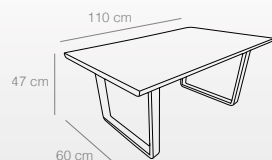

Refs. 5057-5058