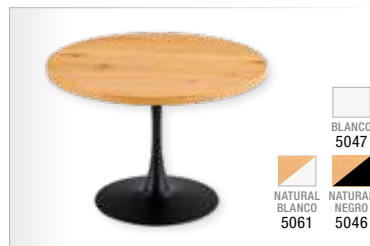

de comedor, centro,
cocina, altas de bar...

TEBA
Mesa comedor en madera y pie metálico
110x110x75 cm
Pág. 34

NINA - Ø100 cm
Mesa comedor fabricada en madera o MDF
100x100x75 cm
Pág. 36

NINA - Ø120 cm
Mesa comedor fabricada en madera o MDF
120x120x75 cm
Pág. 36