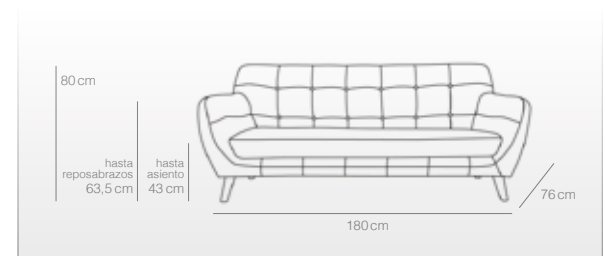

Sofá NORDIC

Sofá 3 plazas

- Sofá con patas en madera de haya maciza.
- Tapizado en tejido.
- Se sirve desmontado.
- Altura de la pata: 15 cm.

AMARILLO
Ref. 4521
650 puntos

CAPUCCINO
Ref. 4516
650 puntos

JEANS
Ref. 4518
650 puntos