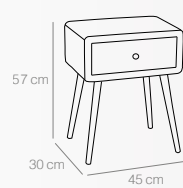

Mesitas

ANAI y BALI

Mesitas ANAI

- Fabricados en MDF color natural y patas de pino en color natural.
- Cajones contrachapados con madera natural de fresno en color blanco-pino.

Mesitas BALI

- Fabricados en MDF color blanco.
- Patas de pino en color natural.

Ref. 2502