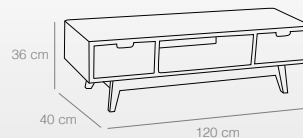

MESITA
1 CAJÓN
Ref. 2513
(40x30x57 cm)
88 puntos

MESITA
3 CAJONES
Ref. 2514
(40x34x68 cm)
136 puntos

Ref. 2511

Refs. 2513

Refs. 2514

Ref. 2510

Conjunto

RAYAS NATURAL