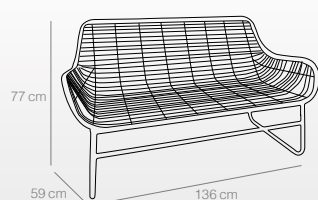

Sillas

Mesita

ACAPULCO

Conjunto AIRON

Muebles de jardín

- Fabricados en PE ratán y hierro pintado en negro.
- Mesa de centro con vidrio templado de 5 mm.

SILLA
Ref. 1060
(45x58x82 cm)
98 puntos

TABURETE
Ref. 1061
(45x56x110 cm)
110 puntos

Ref. 1061

Ref. 1060

BUTACA
 Ref. 1405
 (71x51x76 cm)
 160 puntos

SOFÁ
 Ref. 1401
 (136x59x77 cm)
 250 puntos

MESA CENTRO
 Ref. 1402
 (90x50x45 cm)
 145 puntos

Ref. 1405

Ref. 1401

Ref. 1402

Mesa KALO

Mesa de jardín

- Fabricada en polipropileno de colores negro, blanco o verde kale.

BLANCO
Ref. 6123
(60x60x76 cm)
74 puntos

VERDE KALE
Ref. 6125
(60x60x76 cm)
74 puntos

NEGRO
Ref. 6124
(60x60x76 cm)
74 puntos