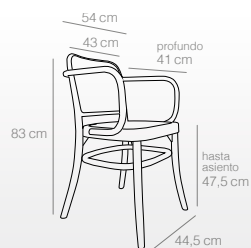

NATURAL
Ref. 1805
220 puntos

NEGRO
Ref. 1804
220 puntos

ROSA
Ref. 1824
220 puntos

Taburete ABEL

- Fabricado en madera maciza de olmo.
- Asiento y respaldo en rejilla trenzada de mimbre.
- Medidas: Ancho 44 cm, profundo 41 cm, alto 109 cm.
- Altura hasta el asiento: 75 cm.
- Peso máximo: 100kg.