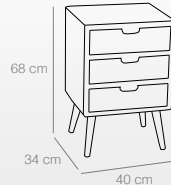

MESITA
1 CAJÓN
Ref. 2513
(40x30x57 cm)
88 puntos

MESITA
3 CAJONES
Ref. 2514
(40x34x68 cm)
136 puntos

Ref. 2511

Refs. 2513

Refs. 2514

Ref. 2510

Conjunto

RAYAS NATURAL