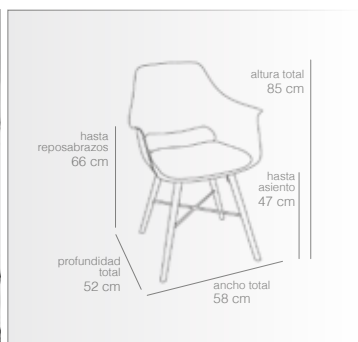

Familia MOON

Sillón de escritorio y sillón

- Asiento polipropileno blanco.
- Cojín Pu color blanco.
- **Sillón de escritorio** con sistema de regulación de altura, patas en cromado y ruedas.
- **Sillón** con patas de madera de haya.