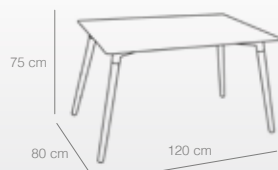

Mesa BASIC

Mesas de comedor

- Fabricadas en DM lacado con pintura mate o en cristal transparente (según modelo).
- Patas de madera maciza de haya natural barnizada en las Refs. 4052 y 4055.
- Patas de metal en color madera o negro (Ref. 3681 y 3679).
- Las mesas se sirven desmontadas.

Refs. 4052-4055

Ref. 3679-3681