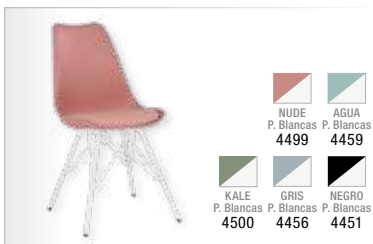

DALÍ
Sillón taburete en polipropileno, madera, acero
62x62x104 cm
Pág. 79

DALÍ
Taburete en polipropileno, madera y acero
55x52x108 cm
Pág. 80

LIS
Silla en polipropileno con estructura metálica
49x50x83 cm
Pág. 82