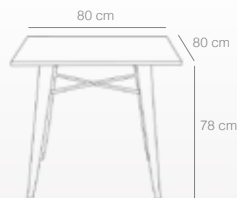

Refs. 4084-4147-4188

Refs. 4083-4148-4187