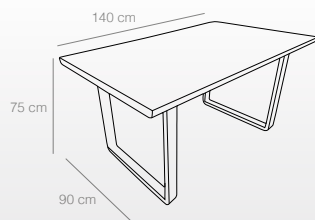

Mesas de centro

BLANCO
Ref. 5058
(110x60x47 cm)
174 puntos

NATURAL
NEGRO
Ref. 5057
(110x60x47 cm)
168 puntos

BLANCO
Ref. 5060
(140x90x75 cm)
294 puntos

NATURAL
NEGRO
Ref. 5059
(140x90x75 cm)
288 puntos

Refs. 5059-5060