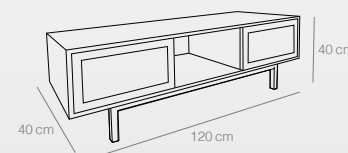

MESITA NATURAL
CON PUERTA

Ref. 2533
(40x35x57 cm)
148 puntos

MESITA NATURAL
3 CAJONES

Ref. 2534
(45x34x65 cm)
186 puntos

MUEBLE TV NATURAL
CON 2 PUERTAS

Ref. 2535
(120x40x40 cm)
258 puntos

Ref. 2533

Ref. 2534