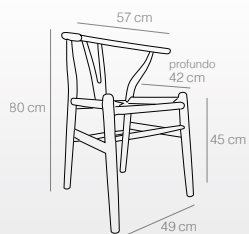

GRIS
Ref. 6002
110 puntos

MARRÓN
Ref. 6001
110 puntos

Refs. 6003-6004

Refs. 6001-6002

GRIS
Ref. 6004
120 puntos

MARRÓN
Ref. 6003
120 puntos

Silla ALTEA

- Soportan hasta 150 kg.
- Estructura de madera de olmo con acabado en color negro, blanco y barnizada color natural o nogal.
- Asiento en ratán trenzado.
- Medidas: Ancho 57 cm, profundo 42 cm, alto 80 cm.

NOGAL
Ref. 1828
198 puntos

BLANCO
Ref. 1827
198 puntos

NEGRO
Ref. 1806
198 puntos

NATURAL
Ref. 4282
198 puntos

ALTEA

Silla CALP

- Soportan hasta 150 kg.
- Estructura de madera de olmo con acabado en color natural.
- Asiento acolchado tapizado en PU marrón.
- Medidas: Ancho 56 cm, profundo 46 cm, alto 77 cm.

NATURAL - MARRÓN
Ref. 1807
220 puntos

Sillas

FABIO y AITANA

Silla FABIO

- Soportan hasta 120 kg.
- Estructura de madera de abedul con acabado en color negro o blanco.
- Asiento en rejilla trenzada de mimbre.
- Medidas: Ancho 50 cm, profundo 42 cm, alto 87,5 cm.