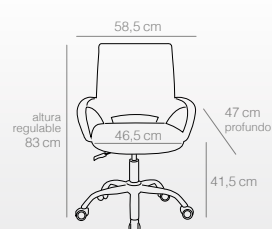

Sillón ESCRITORIO

Sillones de escritorio

- Fabricado en polipropileno color negro.
- Asiento con cojín fijo acolchado y respaldo ergonómico.
- Sistema hidráulico de regulación de altura.
- Patas de plástico o cromadas (según modelo) con ruedas.
- El sillón se sirve desmontado.

Ref. 1801