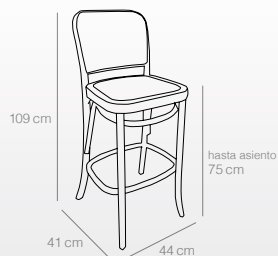

NATURAL
Ref. 1805
220 puntos

NEGRO
Ref. 1804
220 puntos

ROSA
Ref. 1824
220 puntos

Taburete ABEL

- Fabricado en madera maciza de olmo.
- Asiento y respaldo en rejilla trenzada de mimbre.
- Medidas: Ancho 44 cm, profundo 41 cm, alto 109 cm.
- Altura hasta el asiento: 75 cm.
- Peso máximo: 100kg.

NATURAL
Ref. 1877
250 puntos

Taburete ABEL

Sillón BASIL

- Estructura de madera de olmo acabado en color negro y natural.
- Asiento y respaldo en rejilla trenzada de mimbre.
- Soportan hasta 150kg.
- Medidas: Ancho 71 cm, profundo 48 cm, alto 73,5 cm.