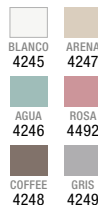

TULL
Sillón en polipropileno y patas de metal
62x56x80,75 cm
Pág. 116