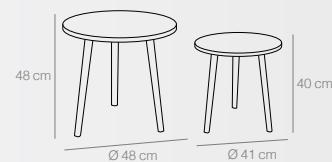

Mesitas

ANAI y BALI

Mesitas ANAI

- Fabricados en MDF color natural y patas de pino en color natural.
- Cajones contrachapados con madera natural de fresno en color blanco-pino.

Mesitas BALI

- Fabricados en MDF color blanco.
- Patas de pino en color natural.