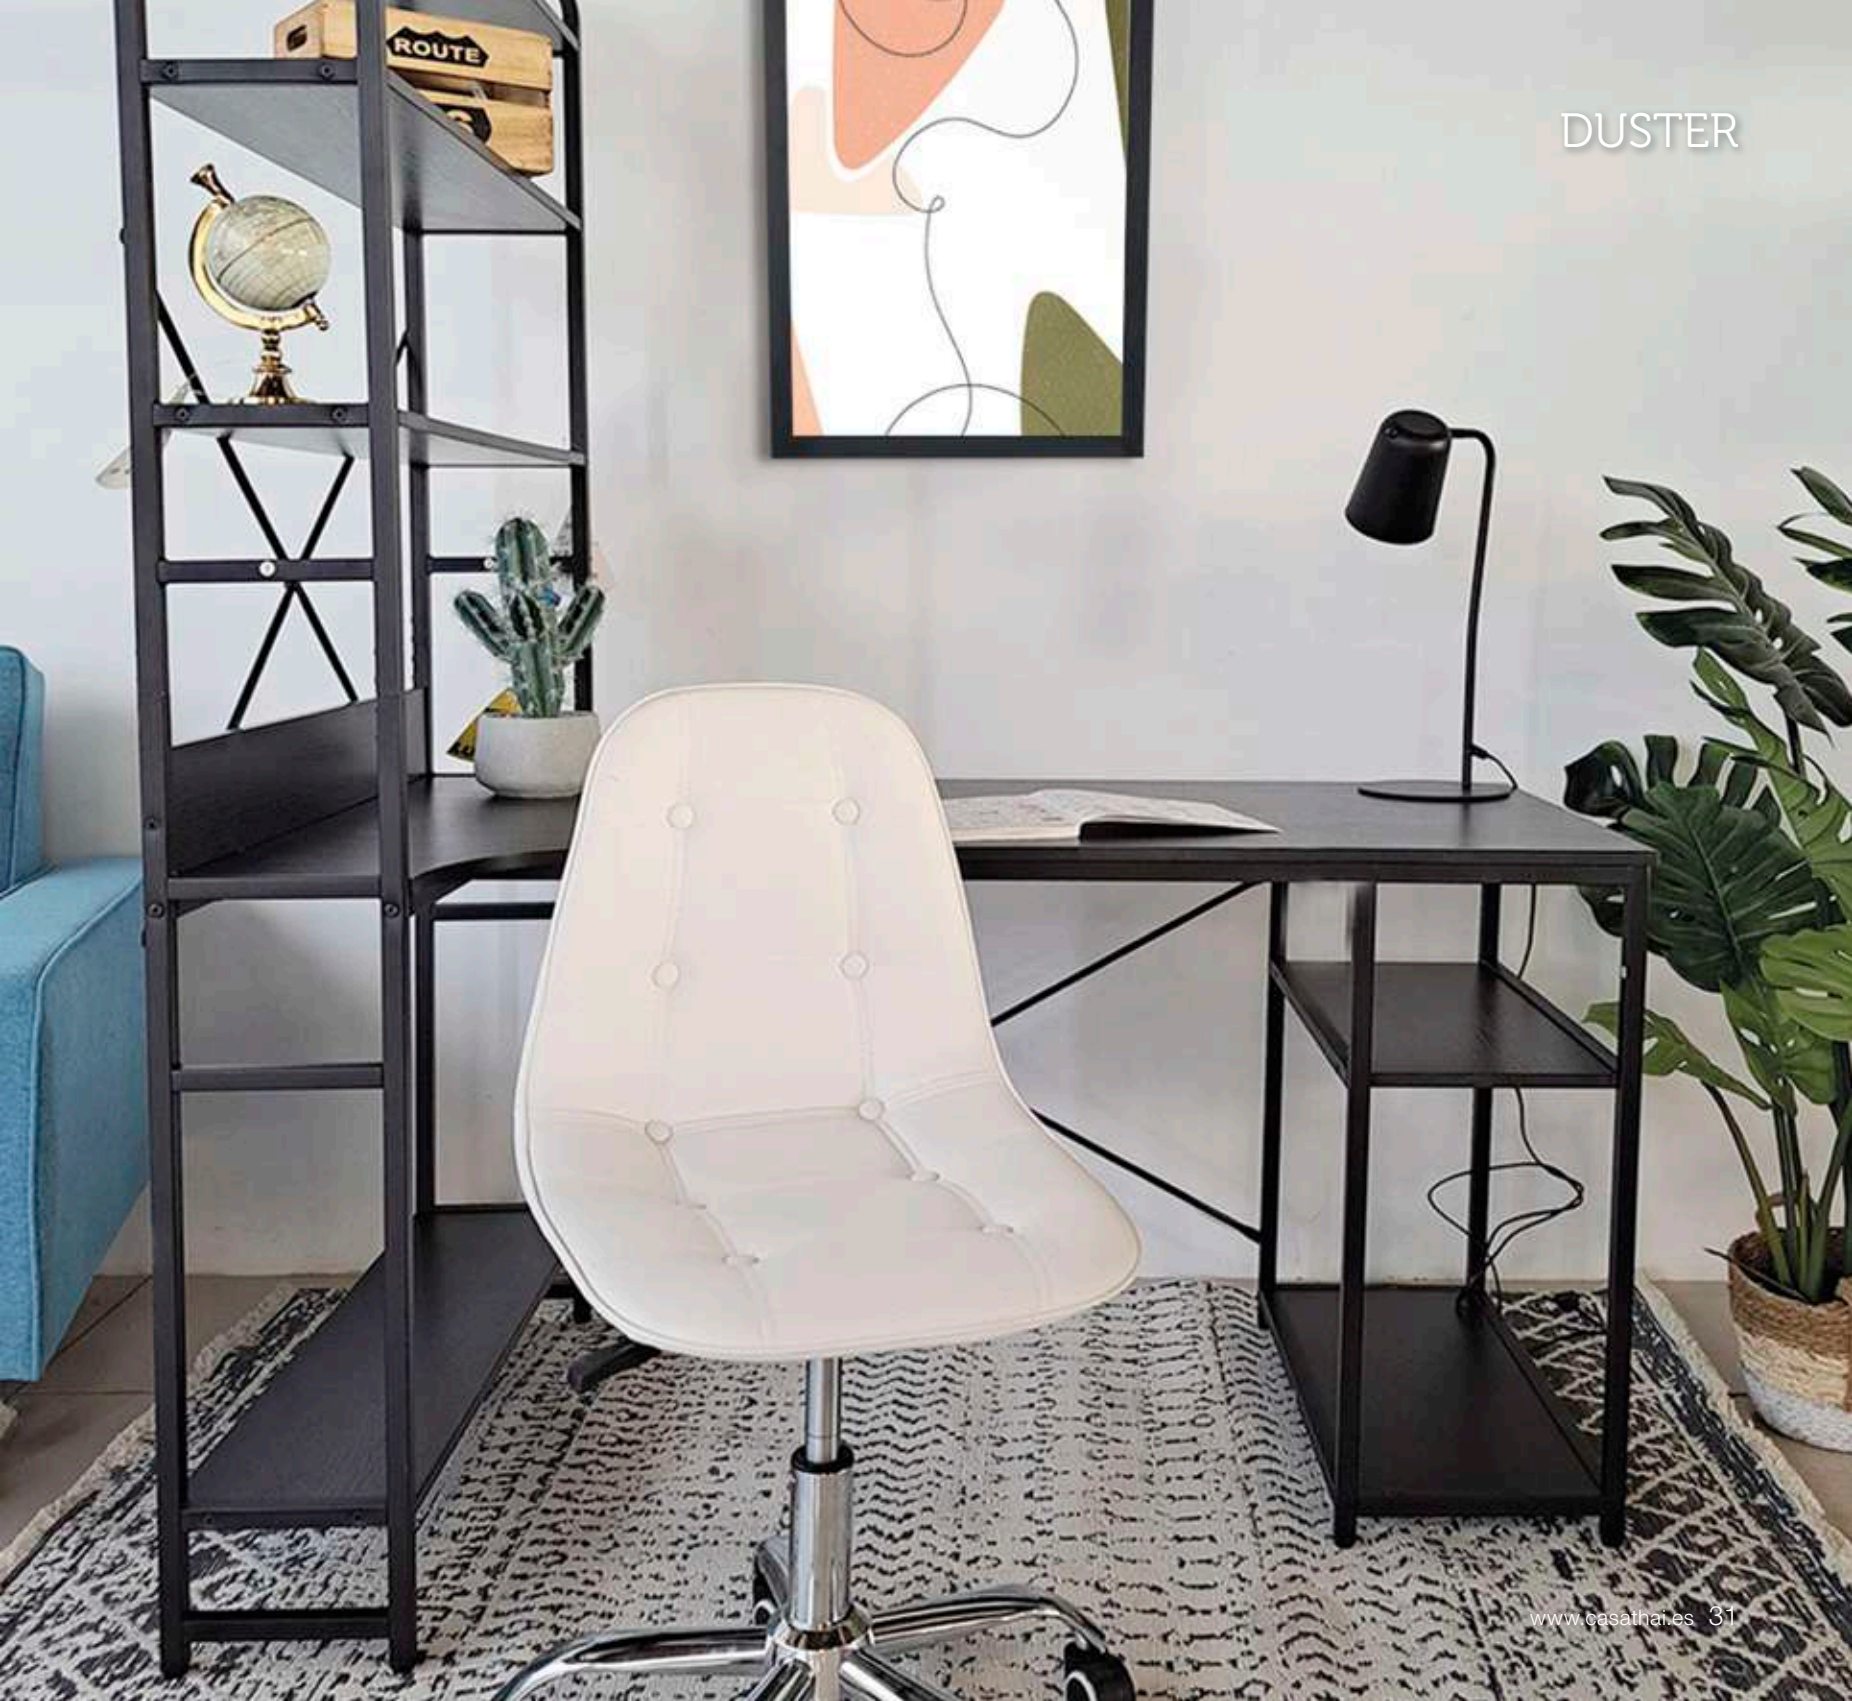

CONJUNTO
MESA ESCRITORIO
Ref. 6111
(138x85x177,5 cm)
160 puntos

CONJUNTO
MESA ESCRITORIO
Ref. 6112
(138x85x177,5 cm)
160 puntos

DUSTER

casathai 

MESAS

de comedor, centro, cocina, altas...

Mesa redonda

TEBA