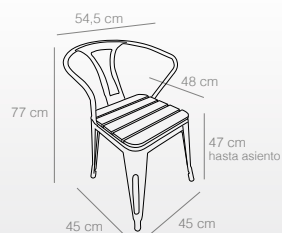

Mesa KALO

Mesa de jardín

- Fabricada en polipropileno de colores negro, blanco o verde kale.

BLANCO
Ref. 6123
(60x60x76 cm)
74 puntos

VERDE KALE
Ref. 6125
(60x60x76 cm)
74 puntos

NEGRO
Ref. 6124
(60x60x76 cm)
74 puntos

Conjunto IBIZA

Muebles de jardín

· Fabricada en PE y metal con efecto madera.

MESA GRIS
Ref. 1062
(90x90x74 cm)
225 puntos

SILLA GRIS
Ref. 1063
(54,5x48x77 cm)
84 puntos

Ref. 1063

Ref. 1062

Silla VIENA

Silla de exterior

- Fabricada en PE color blanco con verde kale o granate.
- Patas de metal con efecto madera.

VERDE KALE
Ref. 1065
(47x56x85 cm)
104 puntos

GRANATE
Ref. 1064
(47x56x85 cm)
104 puntos

Cabecero