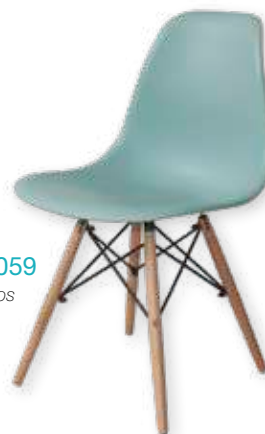

VERDE KALE
Ref. 4193
37 puntos

AGUA
Ref. 4059
37 puntos