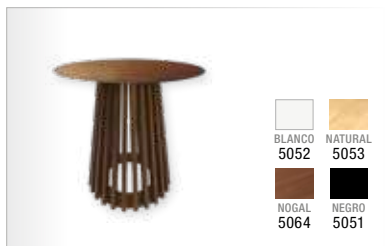

de comedor, centro,
cocina, altas de bar...

TEBA
Mesa comedor en madera y pie metálico
110x110x75 cm
Pág. 34

NINA - Ø100 cm
Mesa comedor fabricada en madera o MDF
100x100x75 cm
Pág. 36

NINA - Ø120 cm
Mesa comedor fabricada en madera o MDF
120x120x75 cm
Pág. 36

NINA - Ø50 cm
Mesita de centro fabricada en madera o MDF
50x50x50 cm
Pág. 38

NINA - Ø70 cm
Mesita de centro fabricada en madera o MDF
70x70x50 cm
Pág. 38

INCA
Mesa comedor en madera y patas metálicas
140x90x75 cm
Pág. 40