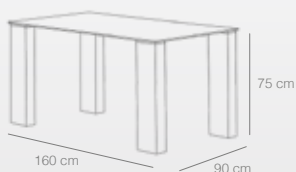

Refs. 3643-3653-3654