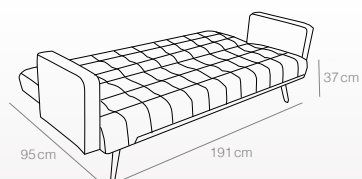

Dimensiones cama
(191x95x37 cm)

GRIS CLARO
Ref. 1302
(191x79x74 cm)
328 puntos

GRIS
Ref. 1301
(191x79x74 cm)
328 puntos

Sofá-cama DARLING

Sofá-cama 3 plazas

- Sofá-cama fabricado en terciopelo.
- Patas metálicas en color dorado.