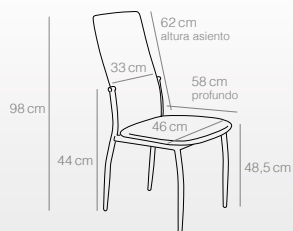

MISS y MISS CAPITONÉ

- Asiento y respaldo en PU de varios colores.
- Relleno de esponja común y regenerada.
- Patas de acero cromado.
- Medidas: Ancho 46 cm, profundo 58 cm, alto 98 cm.

MISS
PLATA
Ref. 3685
70 puntos

MISS
BLANCO
Ref. 3684
70 puntos

MISS Capitoné
BLANCO
Ref. 3686
72 puntos

MISS
NEGRO
Ref. 3683
70 puntos

MISS Capitoné
NEGRO
Ref. 3687
72 puntos

Sillas MISS

MISS CAPITONÉ

MISS Capitoné

Sillón

COOPER

- Sillón tapizado en color rosa, arena o mostaza.
- Asiento textil con interior de madera contrachapada y foam.
- Patas metálicas en color negro.
- Medidas: Ancho 57 cm, profundo 60 cm, alto 82 cm.
- Altura hasta el asiento 49 cm.