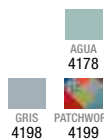

DALÍ
Sillón taburete en polipropileno, madera, acero
62x62x104 cm
Pág. 79