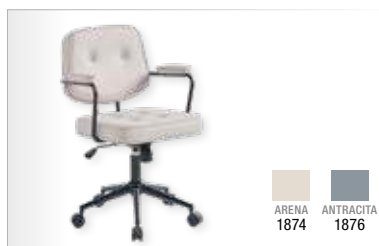

Pág. 100

GAMING

Sillón reclinable en PVC, nylon y hierro
Con ruedas y sistema regulación de altura
Diferentes medidas

Pág. 101

JARA
Sillón escritorio en polipropileno, nylon y hierro
60x59x96-106 cm
Pág. 102