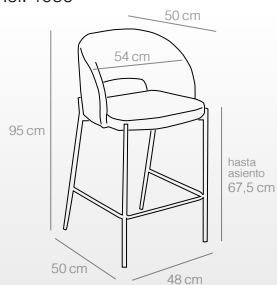

Taburete

- Medidas: Ancho 54 cm, profundo 50 cm, alto 95 cm.
- Altura hasta el asiento 49 cm.

Silla
ARENA
Ref. 1058
98 puntos

Taburete
ARENA
Ref. 1059
106 puntos

Ref. 1059

Ref. 1058

Silla FRIDA

- Asiento y respaldo en textil color gris claro, gris coffee, gris oscuro, negro o arena.
- Patas metálicas imitación madera en diferentes acabados o en color negro, según modelo.
- Medidas: Ancho 45 cm, profundo 55 cm, alto 83 cm.
- Altura hasta el asiento 46,5 cm.