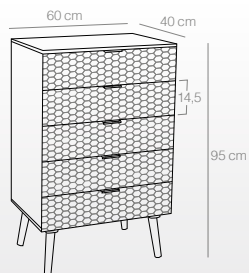

MESITA
1 CAJÓN

Ref. 2529
(40x30x48 cm)
88 puntos

MESITA
3 CAJONES

Ref. 2551
(40x34x67 cm)
160 puntos

MESITA
2 CAJONES

Ref. 2530
(40x30x56 cm)
120 puntos

Ref. 2552

Ref. 2551