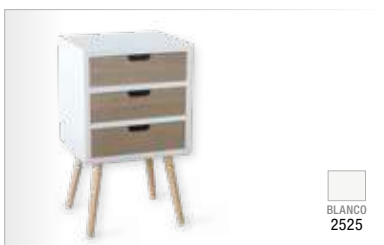

BLANCO
2525

HAITI

Mesita 3 cajones en MDF y madera

40x34x68 cm

Pág. 22