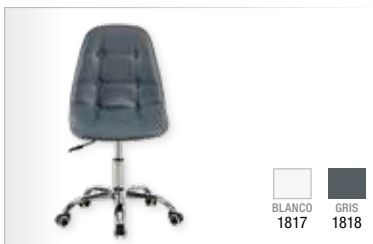

Silla en polipropileno, madera y varillas metal
58x52x85 cm

Pág. 97

MOON

Sillón escritorio polipropileno, patas cromadas...

60x60x83,5-97 cm

Pág. 97

ESCRITORIO Capitón

Silla escritorio tapizado PU, patas cromadas
Con ruedas y sistema regulación de altura
52x52x82,5-94 cm