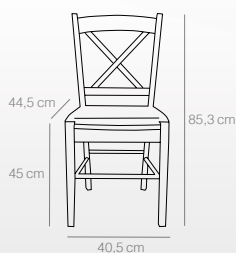

- Fabricadas en madera de caucho color natural.
- Medidas 44x42,5x85,5 cm.

Silla LUA

- Asiento y respaldo en DM blanco.
- Patas de madera de caucho color natural.
- Medidas 48x51x79 cm.

Detalle silla LUA

(48x51x79 cm)

99 puntos

LUA

Silla SOFÍA

- Fabricadas en madera de hevea y MDF acabado en color blanco o natural barnizado.
- Medidas: Ancho 40,5 cm, profundo 44,5 cm, alto 85,3 cm.
- Altura hasta el asiento 45 cm.
- Se sirven desmontadas.

BLANCO
Ref. 5016
88 puntos

NATURAL
Ref. 5017
88 puntos

SOFÍA

Silla DALÍ

- Asiento de polipropileno.
- Patas de madera de haya natural barnizada.
- Estructura de acero pintado en color negro.
- Peso máximo 120 kg.
- Se sirven desmontadas.