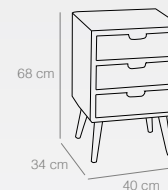

CÓMODA
6 CAJONES
Ref. 2527
(67x40x85 cm)
228 puntos

MESA ESCRITORIO
Ref. 2526
(110x48x76 cm)
210 puntos

MESITA
1 CAJÓN
Ref. 2524
(40x30x57 cm)
88 puntos

Refs. 2524

Refs. 2525

Ref. 2527

Ref. 2526

Conjunto MAYA