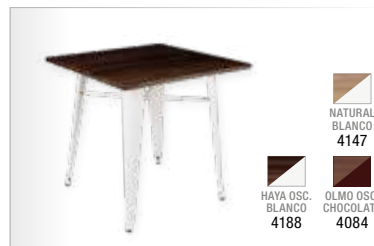

VOLT Madera
Mesa cuadrada metálica y tapa en madera
80x80x78 cm
Pág. 64