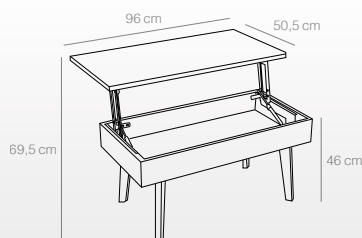

Mesa elevable GRETA

Mesa de centro

- Fabricada en MDF lacada en blanco.
- Patas en madera de haya.
- Estructura metálica para elevarla a 69,5 cm de alto.

MESA CENTRO ELEVABLE

Ref. 1053

(96x50,5x46-69,5 cm)

268 puntos