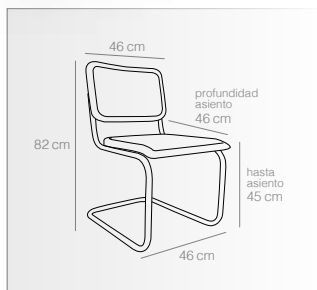

NATURAL
Ref. 1809
185 puntos