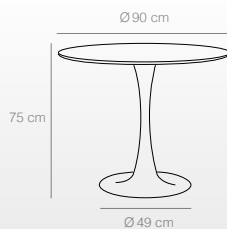

Mesa redonda

GINA Comedor

Mesas de comedor
Ø 90 ó 120 cm

Mesas de comedor

- Tapa de madera MDF en color blanco, natural, negro o efecto mármol (según modelo).
- Pie de hierro pintado en blanco o negro.
- Mesas disponibles con ancho de 90 ó 120 cm, según modelo.
- Se sirven desmontadas.

NATURAL

Ref. 5021
(90x90x75 cm)
186 puntos

Ref. 6103
(120x120x75 cm)
260 puntos

NEGRO

Ref. 5022
(90x90x75 cm)
186 puntos

Ref. 6104
(120x120x75 cm)
260 puntos

BLANCO

Ref. 5020
(90x90x75 cm)
186 puntos

Ref. 6102
(120x120x75 cm)
260 puntos

MÁRMOL
NEGRO

Ref. 5072
(90x90x75 cm)
188 puntos

Ref. 5074
(120x120x75 cm)
270 puntos

MÁRMOL
BLANCO

Ref. 5073
(90x90x75 cm)
188 puntos

Ref. 5075
(120x120x75 cm)
270 puntos

Mesas Ø120 cm

Mesas Ø90 cm