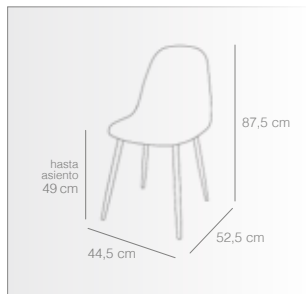

Patas negras

ZEN

Sillas con patas NEGRAS

- Asiento y respaldo en textil color coffee, gris o marengo.
- Patas metálicas en color negro.
- Medidas: Ancho 44,5 cm, profundo 52,5 cm, alto 87,5 cm.
- Altura hasta el asiento 49 cm.

GRIS
Patas color negro
Ref. 3301
64 puntos

COFFEE
Patas color negro
Ref. 3302
64 puntos

MARENGO
Patas color negro
Ref. 3306
64 puntos