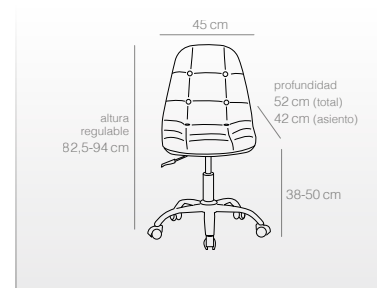

Sillón Escritorio
BLANCO
Ref. 6021
120 puntos

Sillón
BLANCO
Ref. 6022
136 puntos

Silla

ESCRITORIO

Capitoné

Sillas de escritorio

- Disponen de sistema de regulación de altura.
- Asiento completamente tapizado en PU.
- Con acabado abotonado tipo capitoné.
- Patas cromadas con ruedas.

CAPITONÉ BLANCO

Ref. 1817

80 puntos

CAPITONÉ GRIS

Ref. 1818

80 puntos

Silla ESCRITORIO

Sillas de escritorio