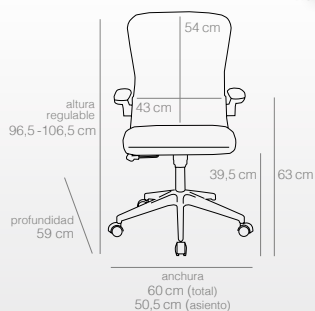

Sillones de escritorio y/o juego

- Fabricados en PVC, nylon y hierro (Ref. 1829) o en PU, nylon y hierro (Ref. 1835).
- Colores negro con rojo o todo negro.
- Respaldo reclinable 135°.

ROJO
Ref. 1829
(67x57,5x132 cm)
190 puntos

NEGRO
Ref. 1835
(64x52,5x132 cm)
190 puntos

Ref. 1829

Ref. 1835

Sillón escritorio

JARA

- Fabricados en polipropileno negro o blanco, según modelo.
- Asiento y respaldo de poliéster y nylon con cojín fijo acolchado y respaldo ergonómico, colores negro, rosa o azul.
- Sistema hidráulico de regulación de altura.
- Patas de PP y hierro con ruedas color blanco y negro.
- Medidas: Ancho 60 cm, profundo 59 cm, alto 96-106 cm.
- Altura hasta el asiento 50,5 cm.
- Se sirve desmontado.

ROSA
Ref. 1872
(60x59x96 cm)
140 puntos

AZUL
Ref. 1873
(60x59x96 cm)
140 puntos

NEGRO
Ref. 1871
(60x59x96 cm)
125 puntos

Silla escritorio

DINA

- Fabricadas en polipropileno negro y hierro.
- Asiento, respaldo y reposabrazos de tejido acolchado colores arena o antracita.
- Sistema hidráulico de regulación de altura.
- Patas de PP y hierro con ruedas.
- Medidas: Ancho 60,5 cm, profundo 59,5 cm, alto 85-92 cm
- Altura hasta el asiento 50,5 cm.