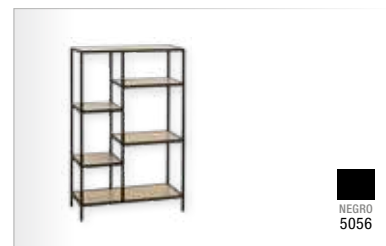

ANAI
Mesita 1 cajón en MDF, madera...
40x30x53 cm
Pág. 26

NEGRO
5056