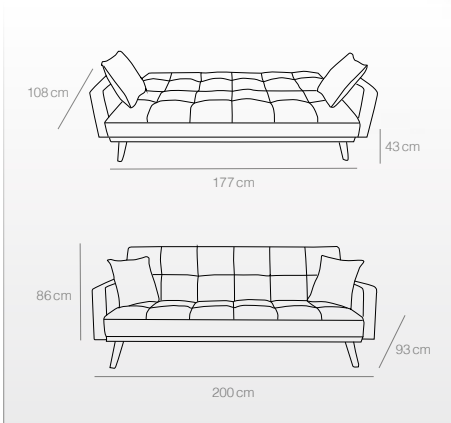

AZUL
Ref. 1306
(200x93x86 cm)
450 puntos

Dimensiones cama
(177x108x43 cm)

GRIS
Ref. 1307
(200x93x86 cm)
450 puntos

KAKI
Ref. 1308
(200x93x86 cm)
450 puntos

Sofá-cama HERMES

Sofá-cama 3 plazas

- Sofá-cama fabricado en textil.
- Patas de plástico.
- Incluye dos cojines.