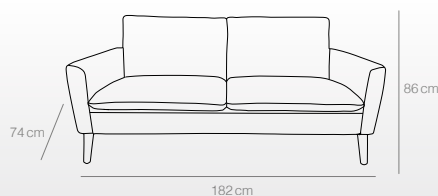

GRIS - 3 plazas

Ref. 4575

560 puntos