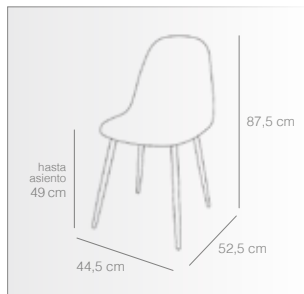

Patas natural

ZEN Terciopelo

Sillas con patas NATURAL

- Asiento y respaldo tapizado en terciopelo arena, mostaza, rosa o gris.
- Patas metálicas imitación madera.
- Medidas: Ancho 44,5 cm, profundo 52,5 cm, alto 87,5 cm.
- Altura hasta el asiento 49 cm.