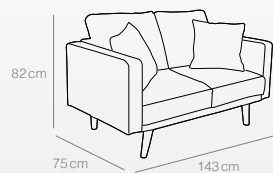

Familia SERENA

Butaca 1 plaza

- Color gris con patas en madera natural.
- Medidas: 93x75x82 cm.

Sofá 2 plazas

- Color gris con patas en madera natural.
- Medidas: 143x75x82 cm.

Sofá 3 plazas

- Color gris con patas en madera natural.
- Medidas: 189x75x82 cm.

Ref. 1015

GRIS
3 plazas
Ref. 1015
560 puntos