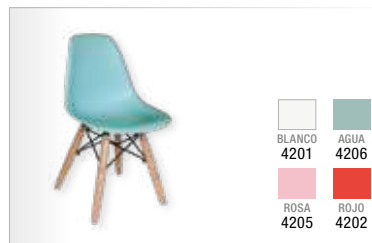

Índice

Sillas

sillones, mecedoras,
taburetes...

WOOD
Silla en madera de caucho barnizada
44x42,5x85,5 cm
Pág. 68

LUA
Silla en madera, asiento y respaldo en DM
48x51x79 cm
Pág. 68

SOFÍA
Silla en madera de hevea o en MDF lacado
40,5x44,5x85,3 cm
Pág. 70

DALÍ
Silla en polipropileno, madera y acero negro
46,5x50,5x81 cm
Pág. 72

BABY DALÍ
Silla niños en polipropileno, madera y acero
31x37x55,5 cm
Pág. 74

BABY DALÍ
Sillón niños en polipropileno, madera y acero
43x40,5x56 cm
Pág. 74