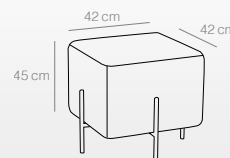

AZUL MARINO
Ref. 1850
(42x42x45 cm)
98 puntos

COFFEE
Ref. 1852
(91,5x42x45 cm)
170 puntos

GRIS
Ref. 1854
(91,5x42x45 cm)
170 puntos

ROSA
Ref. 1853
(91,5x42x45 cm)
170 puntos

Refs. 1850-1851

Refs. 1852-1853-1854