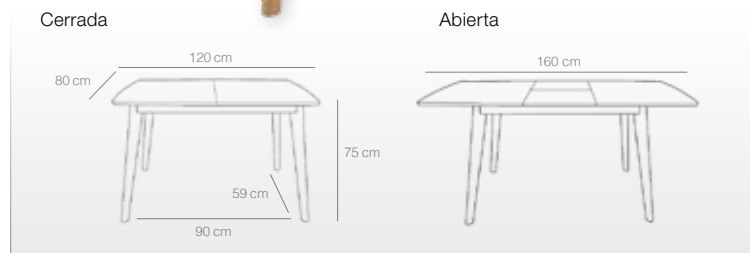

Combinan perfectamente con las
sillas **WOOD** y **LUA** (pág 68).