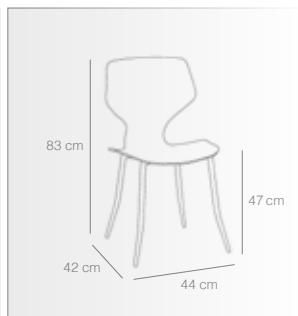

GRIS
Ref. 1816
130 puntos

NEGRO
Ref. 1815
130 puntos

Silla BOB

- Asiento polipropileno mate
- Patas metálicas con pintura efecto madera acabado haya.
- Medidas: Ancho 44 cm, profundo 47 cm, alto 80,5 cm.
- Altura hasta el asiento 47 cm.

ARENA
Ref. 4238
58 puntos

AGUA
Ref. 4236
58 puntos

BLANCO
Ref. 4235
58 puntos

ANTRACITA
Ref. 4239
58 puntos

NEGRO
Ref. 4237
58 puntos

Silla STYLE

- Asiento polipropileno mate
- Patas metálicas con pintura efecto madera acabado haya.
- Medidas: Ancho 44 cm, profundo 42 cm, alto 83 cm.
- Altura hasta el asiento 47 cm.

MOSTAZA
Ref. 4223
58 puntos

BLANCO
Ref. 4231
58 puntos

VERDE KALE
Ref. 4225
58 puntos

AZUL
COBALTO
Ref. 4224
58 puntos

Silla

STYLE Textil

- Asiento y respaldo en tela, tejido marrón o gris.
- Patas metálicas con pintura impresa de efecto madera de haya.
- Medidas: Ancho 47 cm, profundo 48 cm, alto 86 cm.
- Altura hasta el asiento 47 cm.