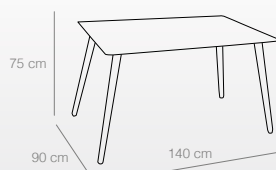

Ref. 3679-3681