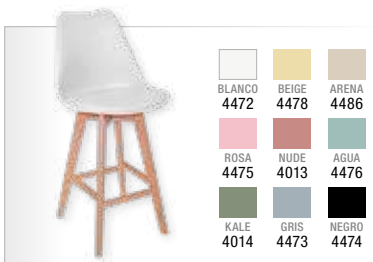

MEGAN - 65 cm

Taburete en polipropileno y patas de madera
49x54x102 cm - Altura hasta asiento 65cm

Pág. 90