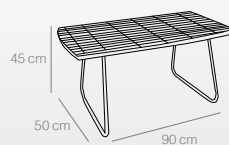

Sillas

Mesita

ACAPULCO

Conjunto AIRON

Muebles de jardín

- Fabricados en PE ratán y hierro pintado en negro.
- Mesa de centro con vidrio templado de 5 mm.

SILLA
Ref. 1060
(45x58x82 cm)
98 puntos

TABURETE
Ref. 1061
(45x56x110 cm)
110 puntos

Ref. 1061

Ref. 1060

BUTACA
 Ref. 1405
 (71x51x76 cm)
 160 puntos

SOFÁ
 Ref. 1401
 (136x59x77 cm)
 250 puntos

MESA CENTRO
 Ref. 1402
 (90x50x45 cm)
 145 puntos

Ref. 1405

Ref. 1401

Ref. 1402

Mesa KALO

Mesa de jardín

- Fabricada en polipropileno de colores negro, blanco o verde kale.

BLANCO
Ref. 6123
(60x60x76 cm)
74 puntos

VERDE KALE
Ref. 6125
(60x60x76 cm)
74 puntos

NEGRO
Ref. 6124
(60x60x76 cm)
74 puntos