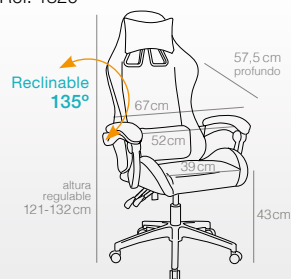

Sillones de escritorio y/o juego

- Fabricados en PVC, nylon y hierro (Ref. 1829) o en PU, nylon y hierro (Ref. 1835).
- Colores negro con rojo o todo negro.
- Respaldo reclinable 135°.

ROJO
Ref. 1829
(67x57,5x132 cm)
190 puntos

NEGRO
Ref. 1835
(64x52,5x132 cm)
190 puntos

Ref. 1829

Ref. 1835

Sillón escritorio

JARA

- Fabricados en polipropileno negro o blanco, según modelo.
- Asiento y respaldo de poliéster y nylon con cojín fijo acolchado y respaldo ergonómico, colores negro, rosa o azul.
- Sistema hidráulico de regulación de altura.
- Patas de PP y hierro con ruedas color blanco y negro.
- Medidas: Ancho 60 cm, profundo 59 cm, alto 96-106 cm.
- Altura hasta el asiento 50,5 cm.
- Se sirve desmontado.