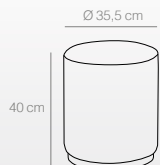

Puffs

AIDA y ERIN

Puffs redondos

- 100% poliéster y tapizado en terciopelo.
- Estructura de acero dorado.
- Altura hasta el asiento 36 (AIDA) o 40 cm (ERIN).

Refs. 1855-1856

Refs. 1858-1859-1860