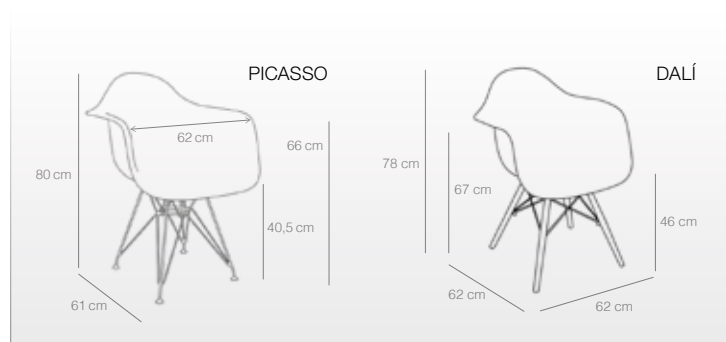

DALÍ

- Asiento de polipropileno mate.
- Patas de madera de haya natural barnizada.
- Estructura de varillas metálicas en color negro.

PICASSO
GRIS
Ref. 4111
82 puntos

DALÍ
GRIS
Ref. 4056
80 puntos

PICASSO
AGUA
Ref. 4179
82 puntos

DALÍ
AGUA
Ref. 4126
80 puntos

PICASSO
TAPIZADO
Patchwork
Ref. 4114
109 puntos

DALÍ
TAPIZADO
Patchwork
Ref. 4057
129 puntos

Sillón Taburete DALÍ

- Asiento de polipropileno mate.
- Patas de madera de haya natural barnizada.
- Estructura de acero pintado en color negro.
- Medidas: Ancho 62 cm, alto 104 cm, profundo 62 cm.
- Altura hasta el asiento 71 cm.