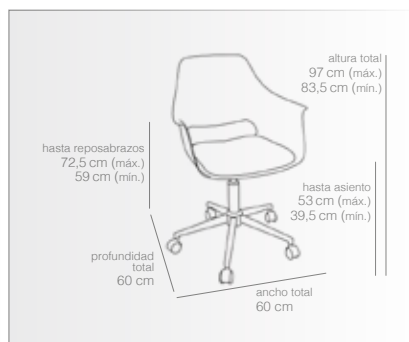

Familia MOON

Sillón de escritorio y sillón

- Asiento polipropileno blanco.
- Cojín Pu color blanco.
- **Sillón de escritorio** con sistema de regulación de altura, patas en cromado y ruedas.
- **Sillón** con patas de madera de haya.