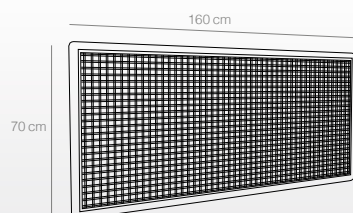

Silla de exterior

- Fabricada en PE color blanco con verde kale o granate.
- Patas de metal con efecto madera.

VERDE KALE
Ref. 1065
(47x56x85 cm)
104 puntos

GRANATE
Ref. 1064
(47x56x85 cm)
104 puntos

Cabecero

ALBORÁN

Cabecero fabricado en ratán y marco de madera de pino color roble.

CABECERO

Ref. 2536

(160x2,5x70 cm)

298 puntos

Conjunto VESTA

VESTA BLANCO

Muebles

- Fabricados en MDF y chapa de madera de fresno en color blanco o natural.
- Frentes combinados con ratán.
- Patas de madera de pino en color blanco o natural.

MESITA BLANCA
2 CAJONES

Ref. 2538
(40x30x57 cm)
146 puntos