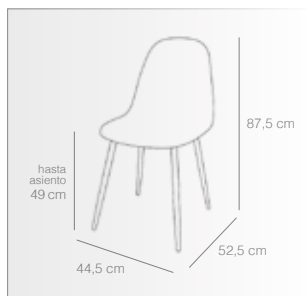

Patas negras

ZEN Terciopelo

Sillas con patas NEGRAS

- Asiento y respaldo tapizado en terciopelo arena, mostaza, rosa o gris.
- Patas metálicas en color negro.
- Medidas: Ancho 44,5 cm, profundo 52,5 cm, alto 87,5 cm.
- Altura hasta el asiento 49 cm.