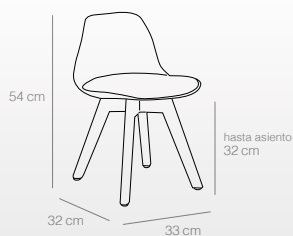

BABY MEGAN
BLANCO
Ref. 4440
38 puntos

BABY TULL
CELESTE
Ref. 4484
30 puntos

BABY TULL
BLANCO
Ref. 4482
30 puntos

BABY TULL
ROSA
Ref. 4483
30 puntos

BABY MEGAN

BABY TULL

Silla

TOWER NILO