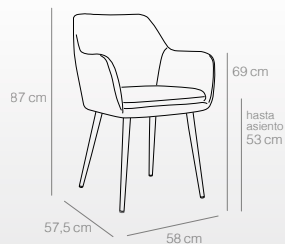

Sillón ROMA

- Tapizado en terciopelo color gris o arena.
- Cojín fijo tapizado en terciopelo del mismo color.
- Patas metálicas con acabado efecto madera de haya o negro.
- Altura hasta el asiento 53 cm.
- Se sirve desmontado.

Patas color Madera

Patas Negras