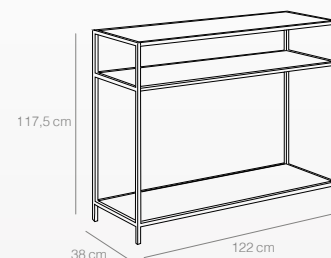

Refs. 6108-6115