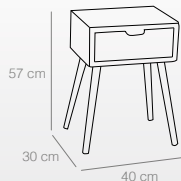

MESITA
1 CAJÓN
Ref. 2513
(40x30x57 cm)
88 puntos

MESITA
3 CAJONES
Ref. 2514
(40x34x68 cm)
136 puntos

Ref. 2511

Refs. 2513

Refs. 2514

Ref. 2510

Conjunto

RAYAS NATURAL