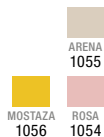

COOPER

Sillón con tapizado textil y patas metálicas
60,5x60x82 cm

Pág. 124