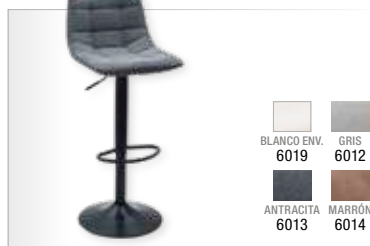

CAPI Textil
Taburete tapizado, pie hierro, regulable altura
43x47x89-110 cm
Pág. 120