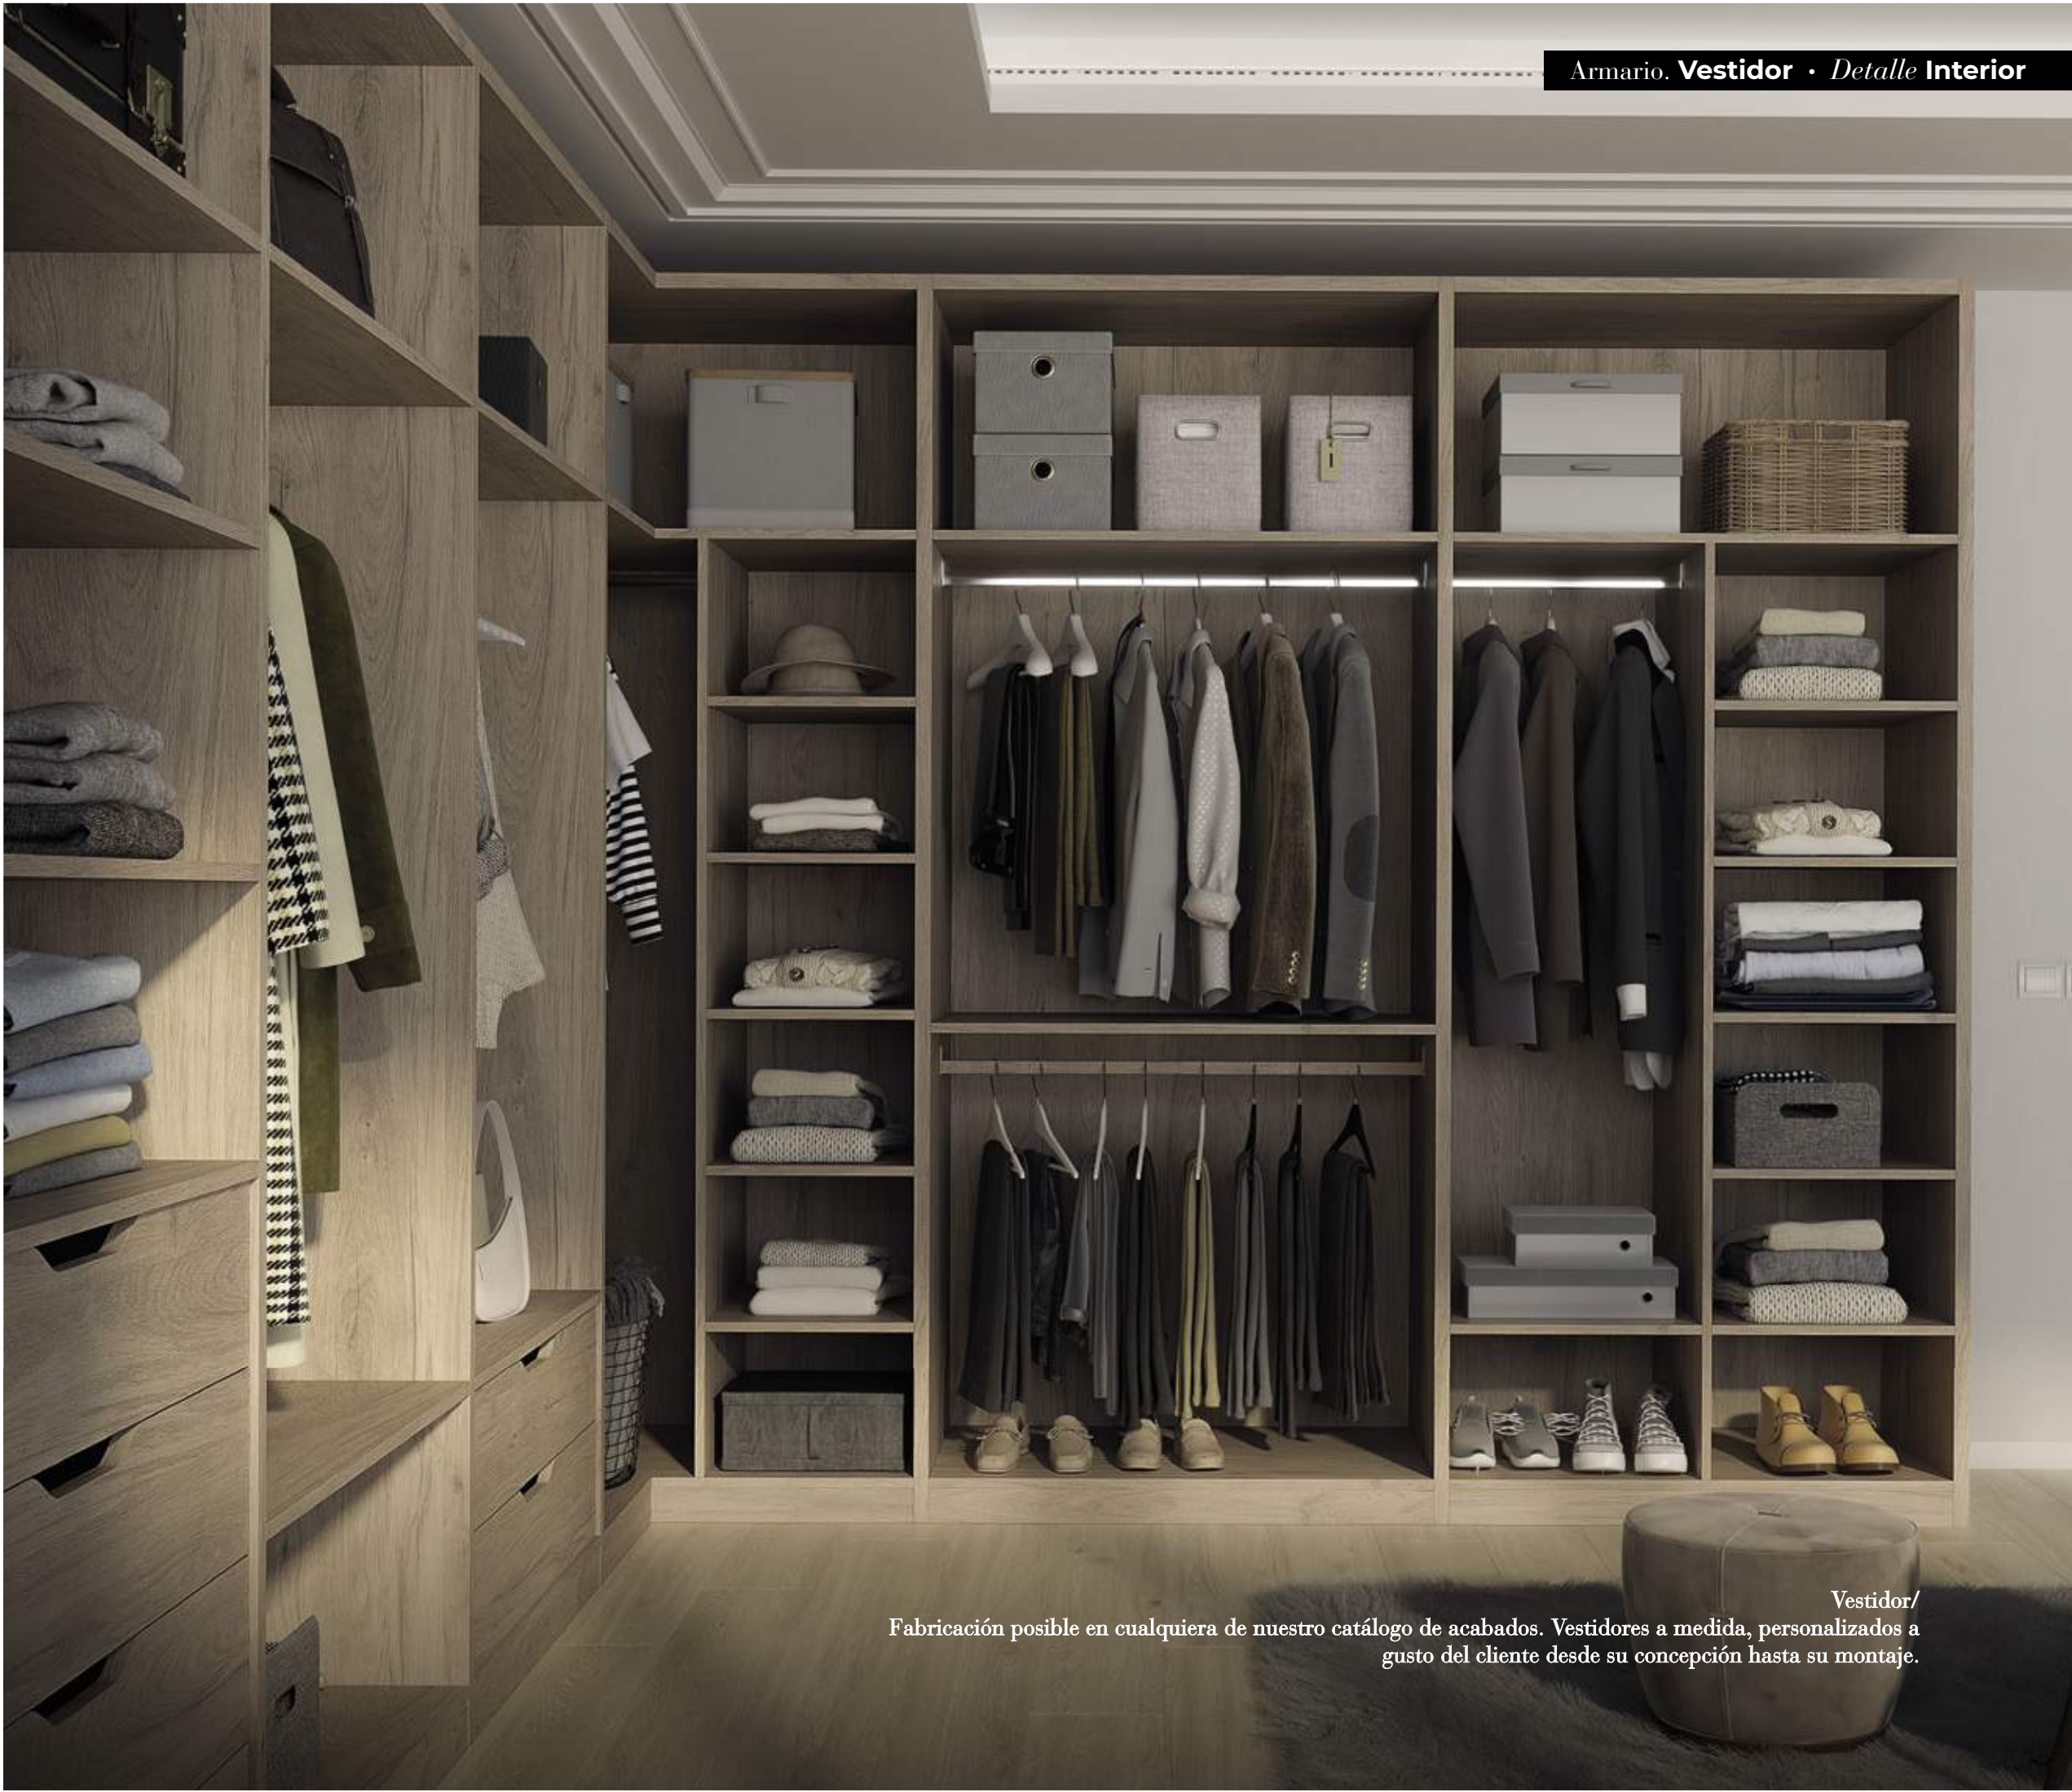

Vestidor/
Fabricación posible en cualquiera de nuestro catálogo de acabados. Vestidores a medida, personalizados a gusto del cliente desde su concepción hasta su montaje.