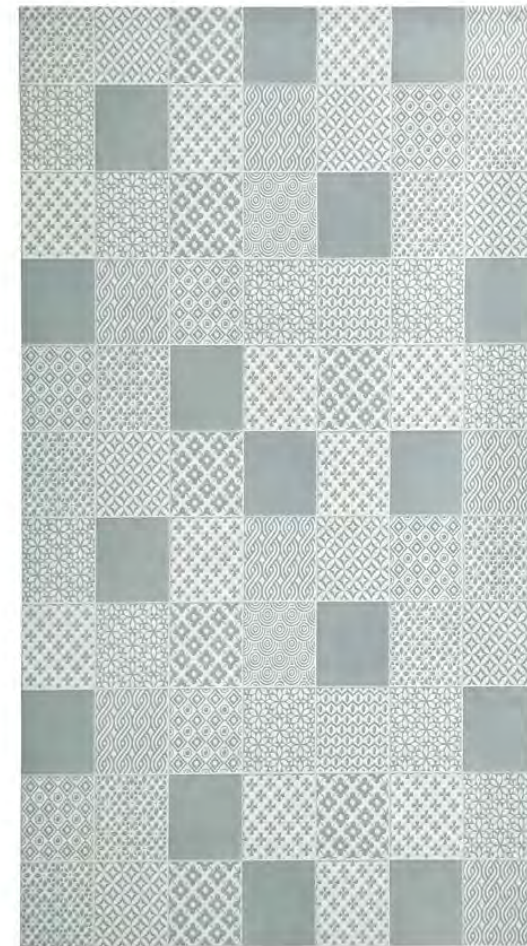

- 60 X 30 m
- 200 X 30 m

ALHAMBRA 04 GRIS

ALHAMBRA 04 GRIS

tadi-imperio1979.com

**TADI &
IMPERIO**

**A
L
H
A
M
B
R
A**

MEDIDAS

40 X 60
60 X 100
60 X 120
60 X 160
60 X 200
60 X 260
60 X 300
60 X 360
60 X 400
60 X 460
60 X 500
140 X 200
180 X 200
200 X 200
200 X 240
200 X 260
200 X 300