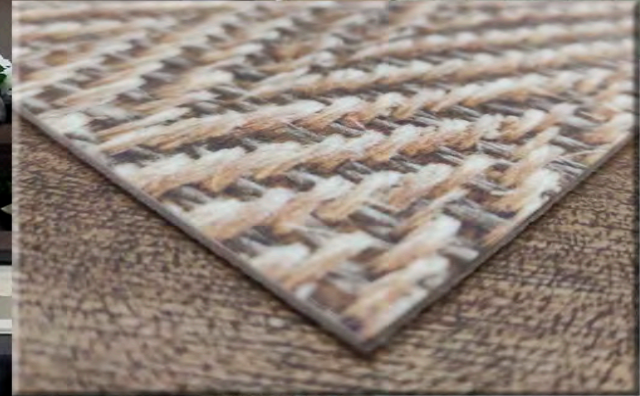

**TADI &
IMPERIO**

ESPIGAVINIL

MEDIDAS

40 X 67

67 X 100 50 X 100
67 X 120 50 X 120
67 X 160 50 X 160
67 X 200 50 X 200
67 X 260 50 X 260
67 X 300 50 X 300
67 X 360 50 X 360
67 X 400 50 X 400
67 X 460 50 X 460
67 X 500 50 X 500

140 X 200
180 X 200
200 X 200
200 X 240
200 X 260
200 X 300
67 X 30 m
50 X 30 m
200 X 30 m

- Clasificación al uso 28 ciclos.
- Grosor total 3mm.
- Parte trasera pvc vinilo.
- Parte delantera pvc vinilo.
- Válido para cubrir todo el suelo
  O enmoquetar.

ESPIGAVINIL 01 BEIG