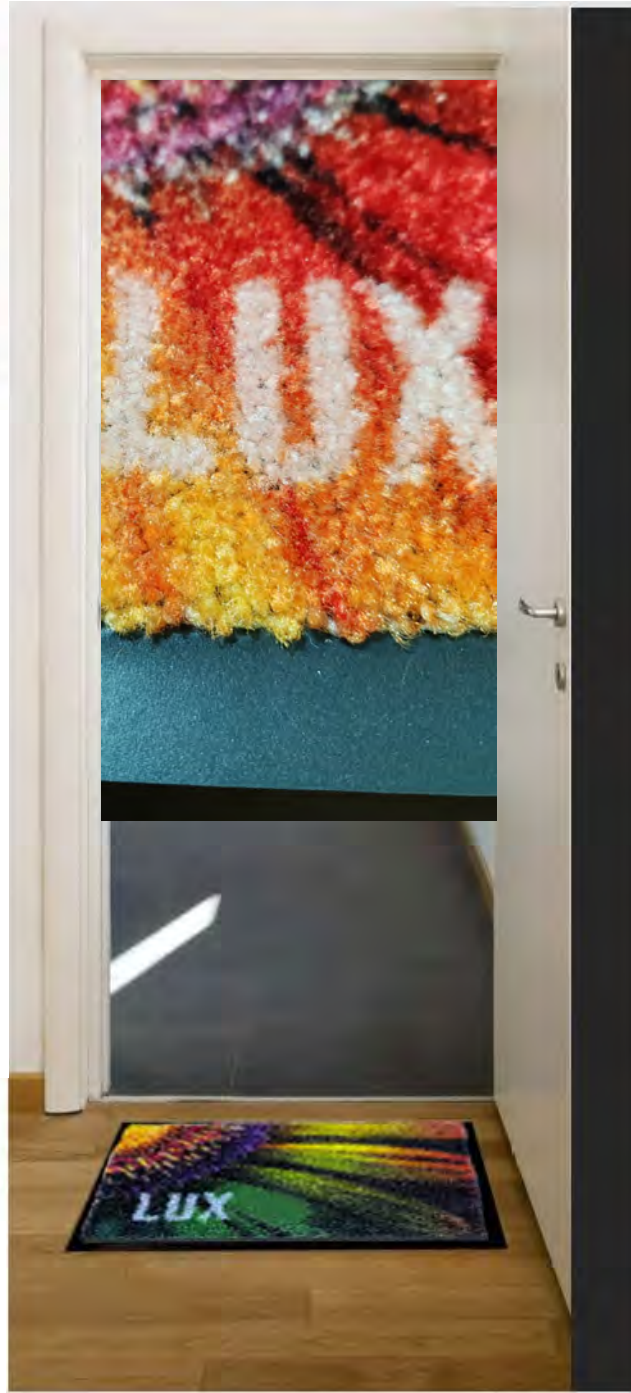

- Ca. 55gr frisé PA (nylon) yarn/m2. Alta tasa de absorción.
- Felpudo con borde pvc.
- Respaldo estándar negro pvc.
- Apta para uso prolongado.
- Se puede pedir hasta de 50m2.

LAVABLE A MÁQUINA A 30°

ALTA ABSORCIÓN

CAPA ANTIDESLIZANTE