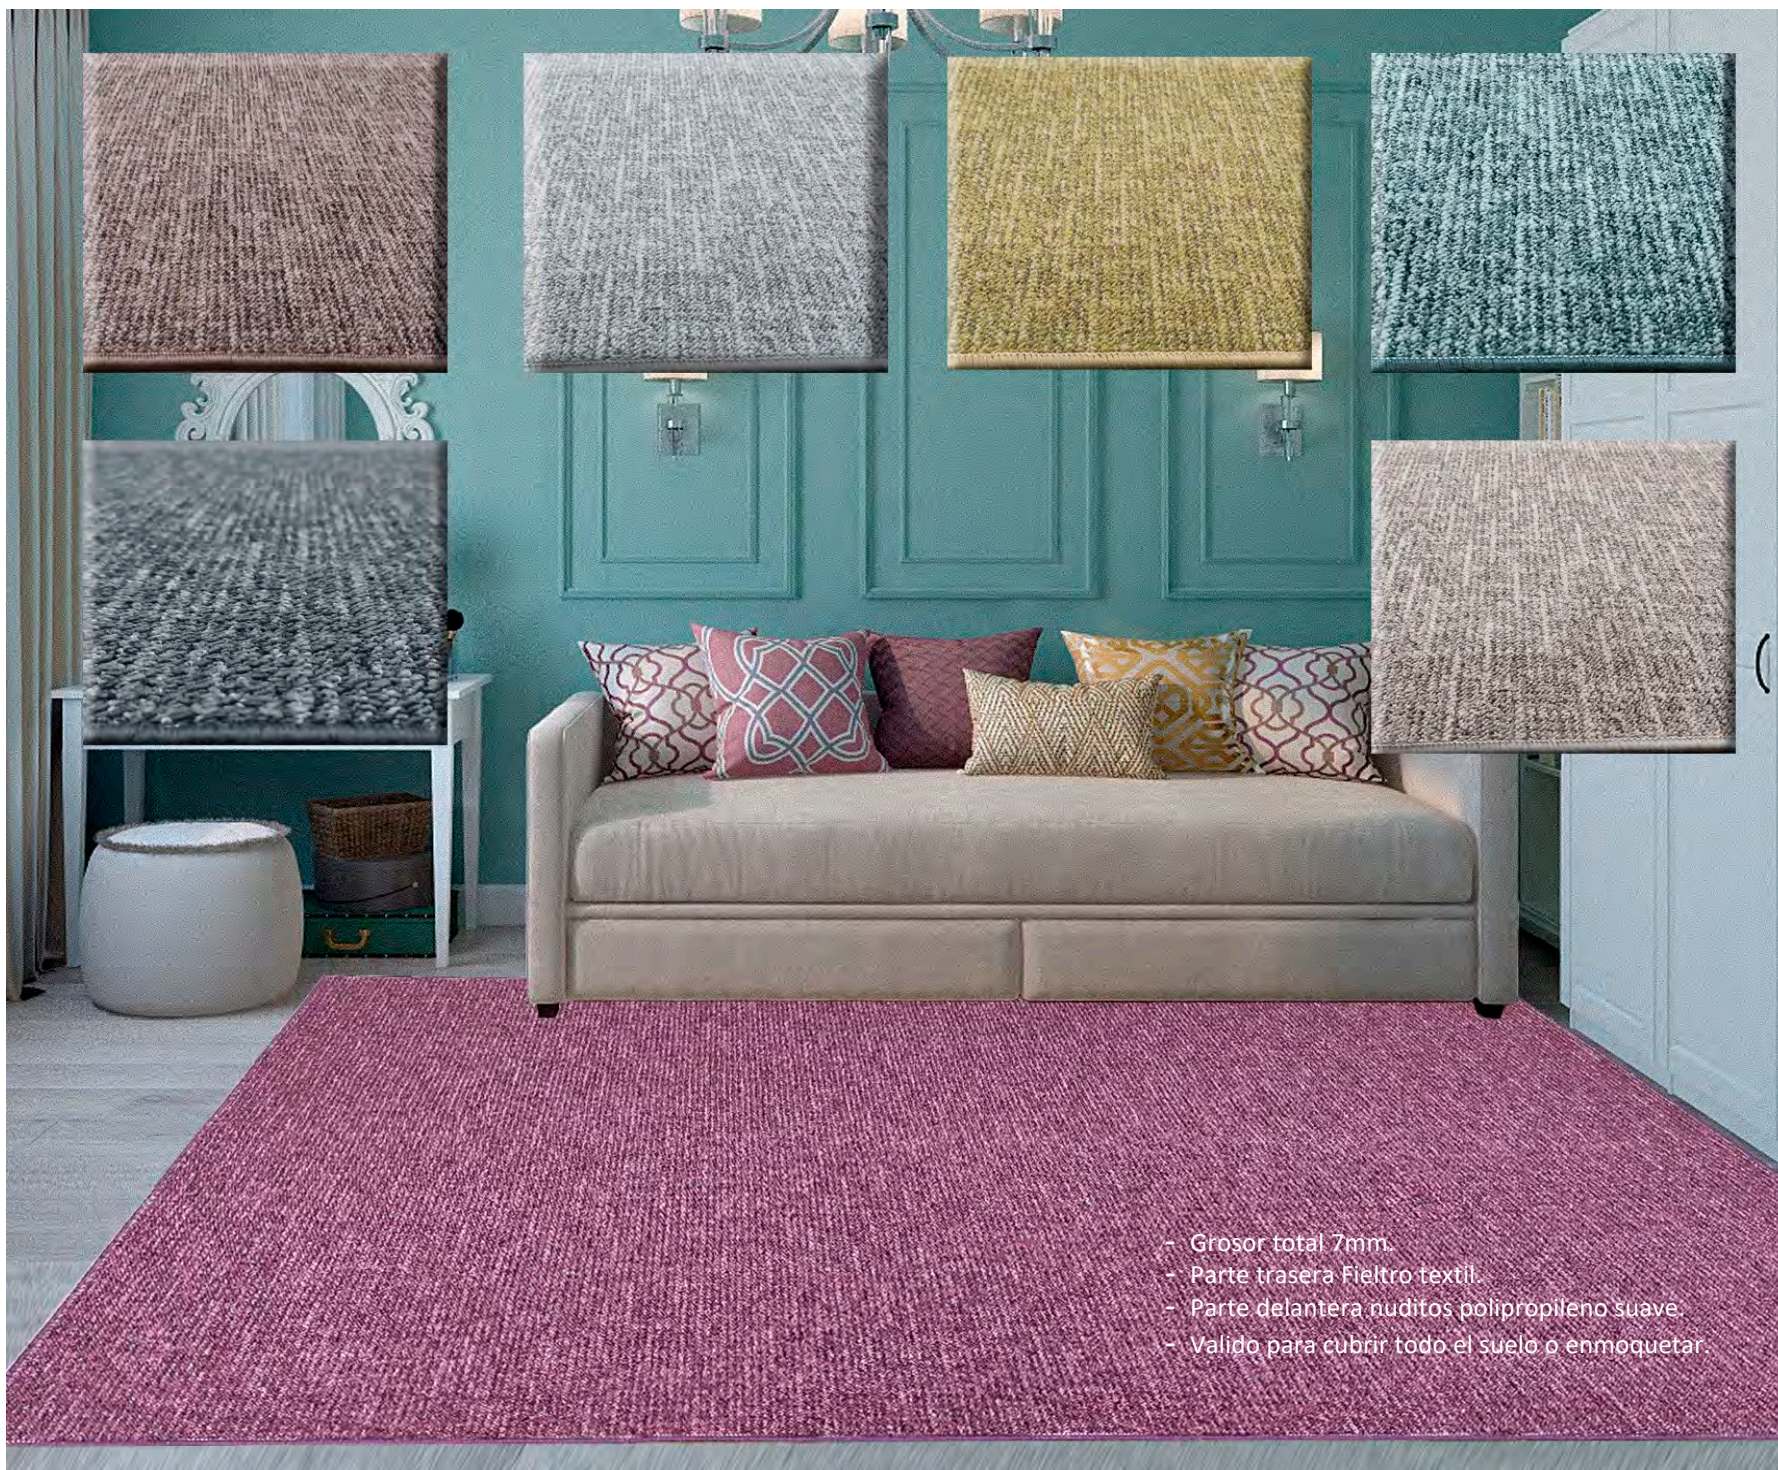

**TADI &
IMPERIO**

**A
M
O
E
I
R
O**

MEDIDAS

60 X 100
60 X 200
100 X 150
140 X 200
200 X 200
200 X 300

- Grosor total 7mm.
- Parte trasera Fieltro textil.
- Parte delantera nuditos polipropileno suave.
- Valido para cubrir todo el suelo o enmoquetar.