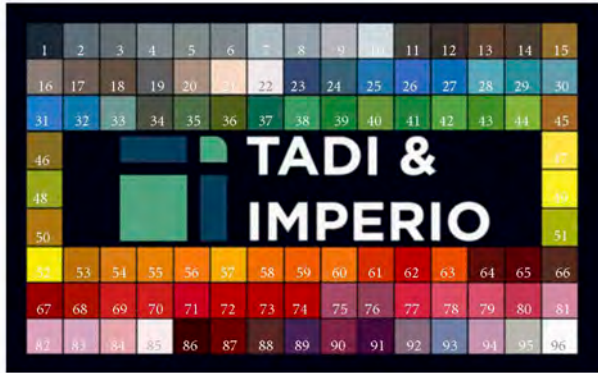

- Ca. 55gr frisé PA (nylon) yarn/m2. Alta tasa de absorción.
- Felpudo con borde pvc.
- Respaldo estándar negro pvc.
- Apta para uso prolongado.
- Se puede pedir hasta de 50m2.

LAVABLE A MÁQUINA A 30°

ALTA ABSORCIÓN

CAPA ANTIDESLIZANTE

- Grosor total 5,5 mm.
- Parte trasera PVC Vinilo.
- Parte delantera 100% Polipropileno.
- Válido para cubrir todo el suelo o enmoquetar.
- Fabricación exclusiva de felpudos personalizados a todo color.
- Para uso corporativo de alta resistencia.
- Consulta precios para medidas y baremos por cantidades.

TADI & IMPERIO

MEDIDAS

58 X 90

90 X 150