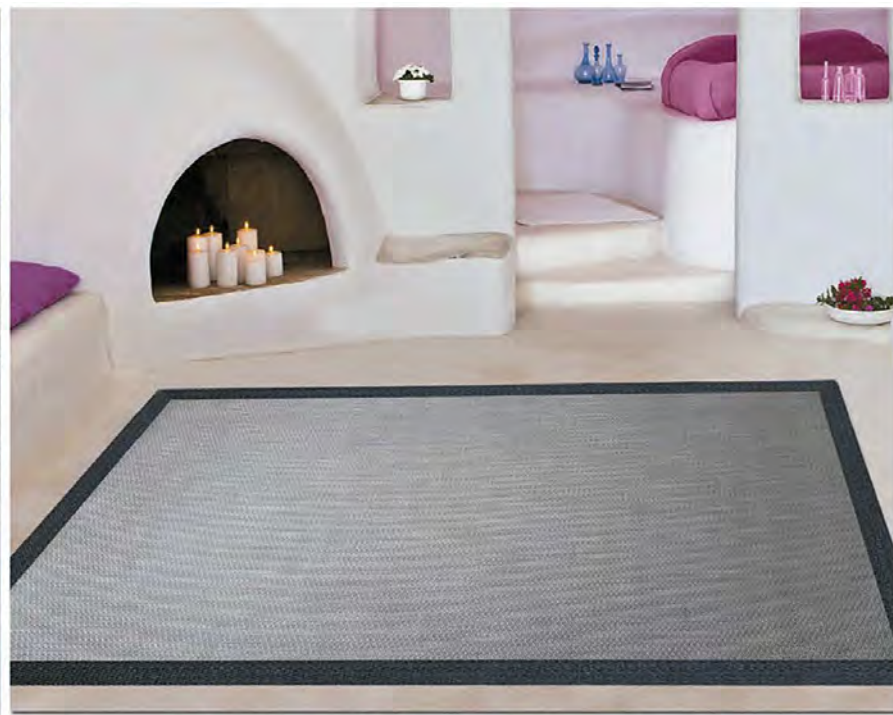

WHISPER 435 BLACK

WHISPER 471 TAUPE

Ancho a la vista 7 cm.

* Ancho a la vista 5 cm.

**TADI &
IMPERIO**

**T
W
I
S
T**

MEDIDAS

- 60 X 120
- 70 X 140
- 60 X 200
- 60 X 300
- 70 X 200
- 70 X 300
- 100 X 150
- 120 X 170
- 140 X 200
- 170 X 240
- 200 X 250
- 200 X 300