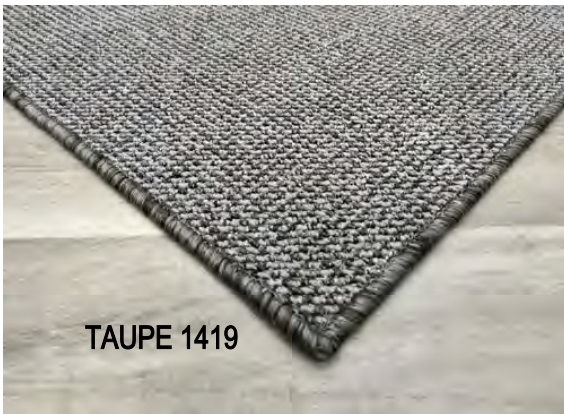

- Grosor total 7mm.
- Parte trasera Fieltro textil.
- Parte delantera nuditos polipropileno suave.
- Válido para cubrir todo el suelo
  o enmoquetar.

tadi-imperio1979.com

TAUPE 1419

TADI & IMPERIO

HERCULES

MEDIDAS

- 60 X 100
- 60 X 200
- 100 X 150
- 140 X 200
- 200 X 250
- 200 X 300