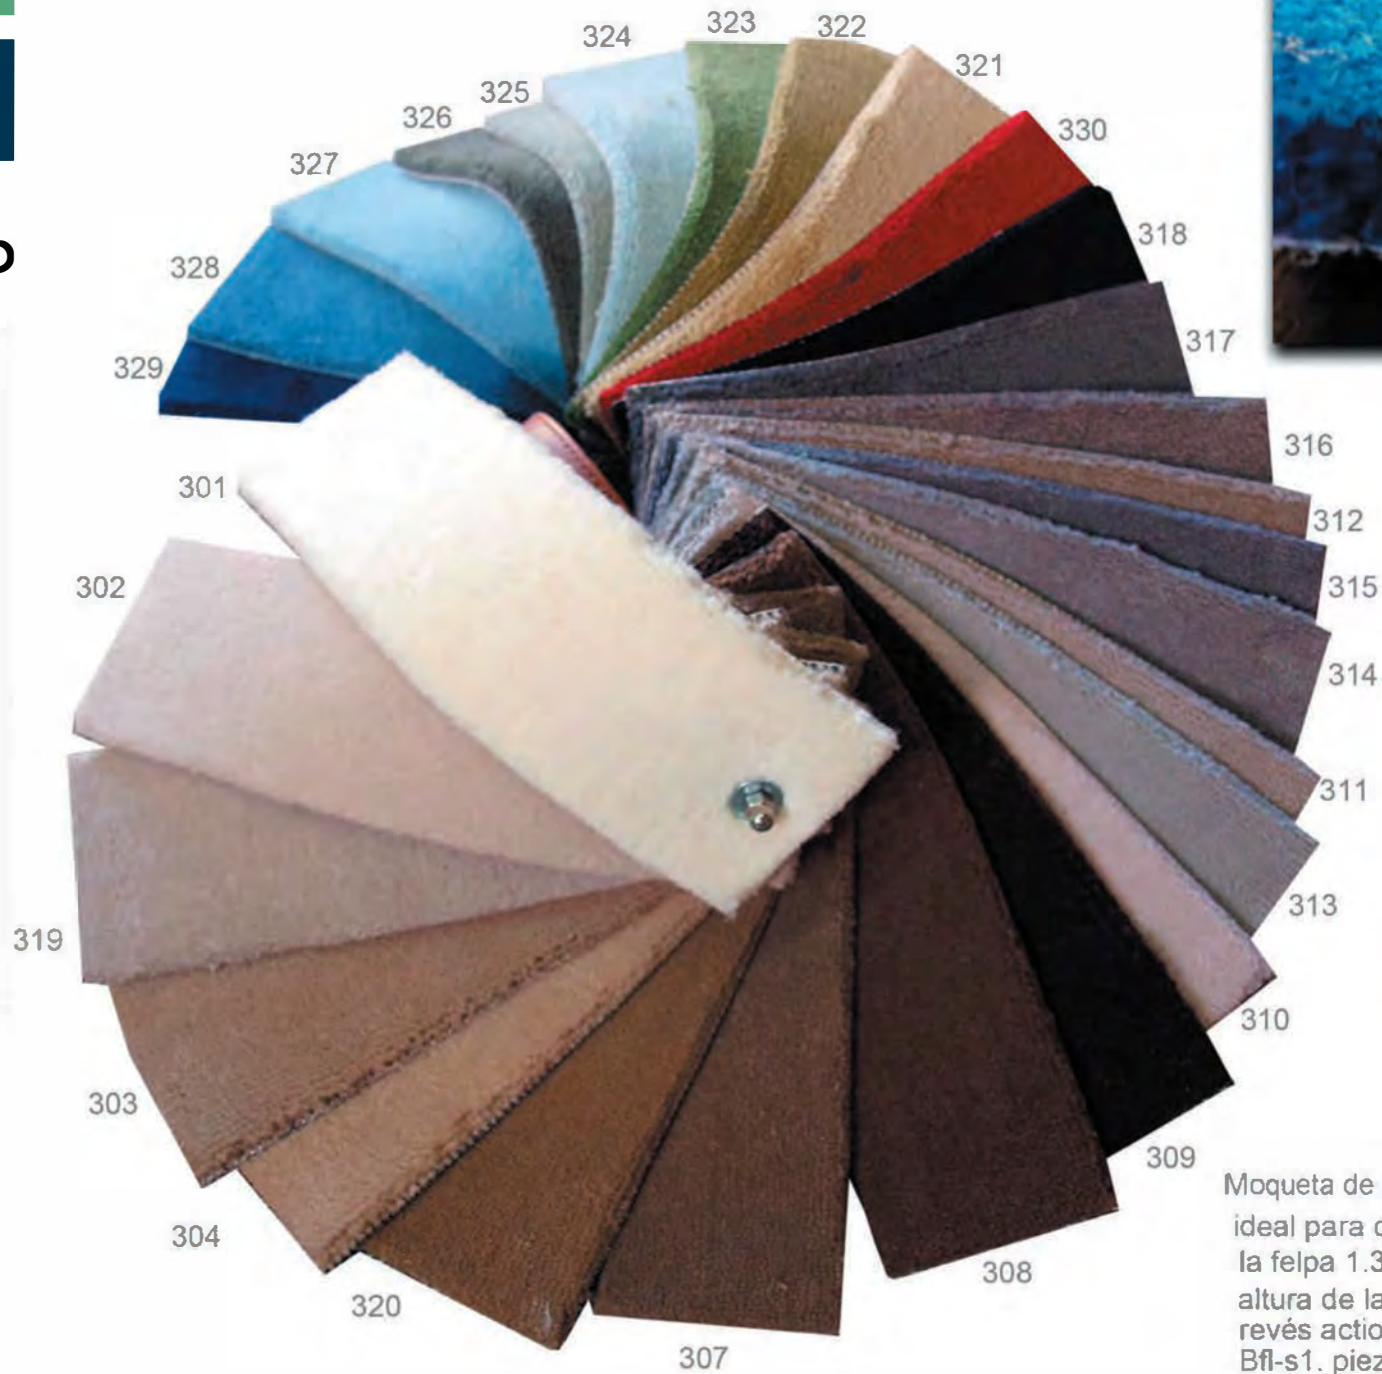

**TADI &
IMPERIO**

**V
I
S
I
O
N
P
L
U
S**

Moqueta de alto tránsito 100% lana de pelo cortado, ideal para contract o uso doméstico. Peso de la felpa 1.350 gr.m²., peso total 2.850 gr.m²., altura de la felpa 7,2mm., altura total 9,2mm., revés action bakc P.P., clasificación ignífugo Bfl-s1. pieza completa de 4m. x 25/30m. posibilidad al corte a un ancho de 4m