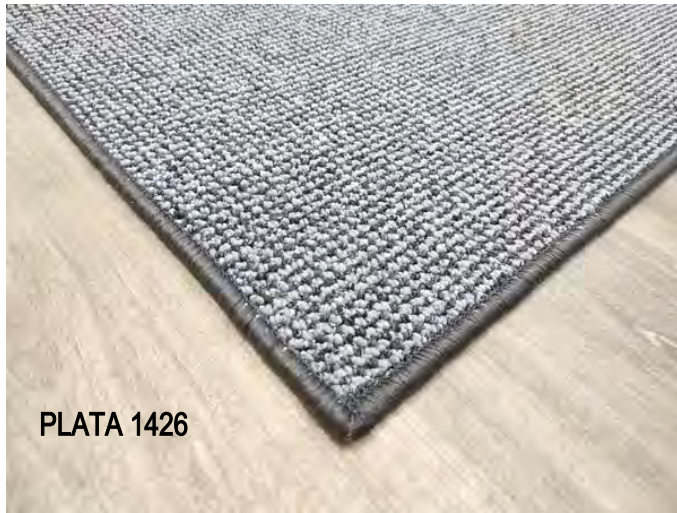

HERCULES

MEDIDAS

- 60 X 100
- 60 X 200
- 100 X 150
- 140 X 200
- 200 X 250
- 200 X 300

MARRÓN 1407

PLATA 1426

- Grosor total 7mm.
- Parte trasera Fieltro textil.
- Parte delantera nuditos polipropileno suave.
- Válido para cubrir todo el suelo
o enmoquetar.