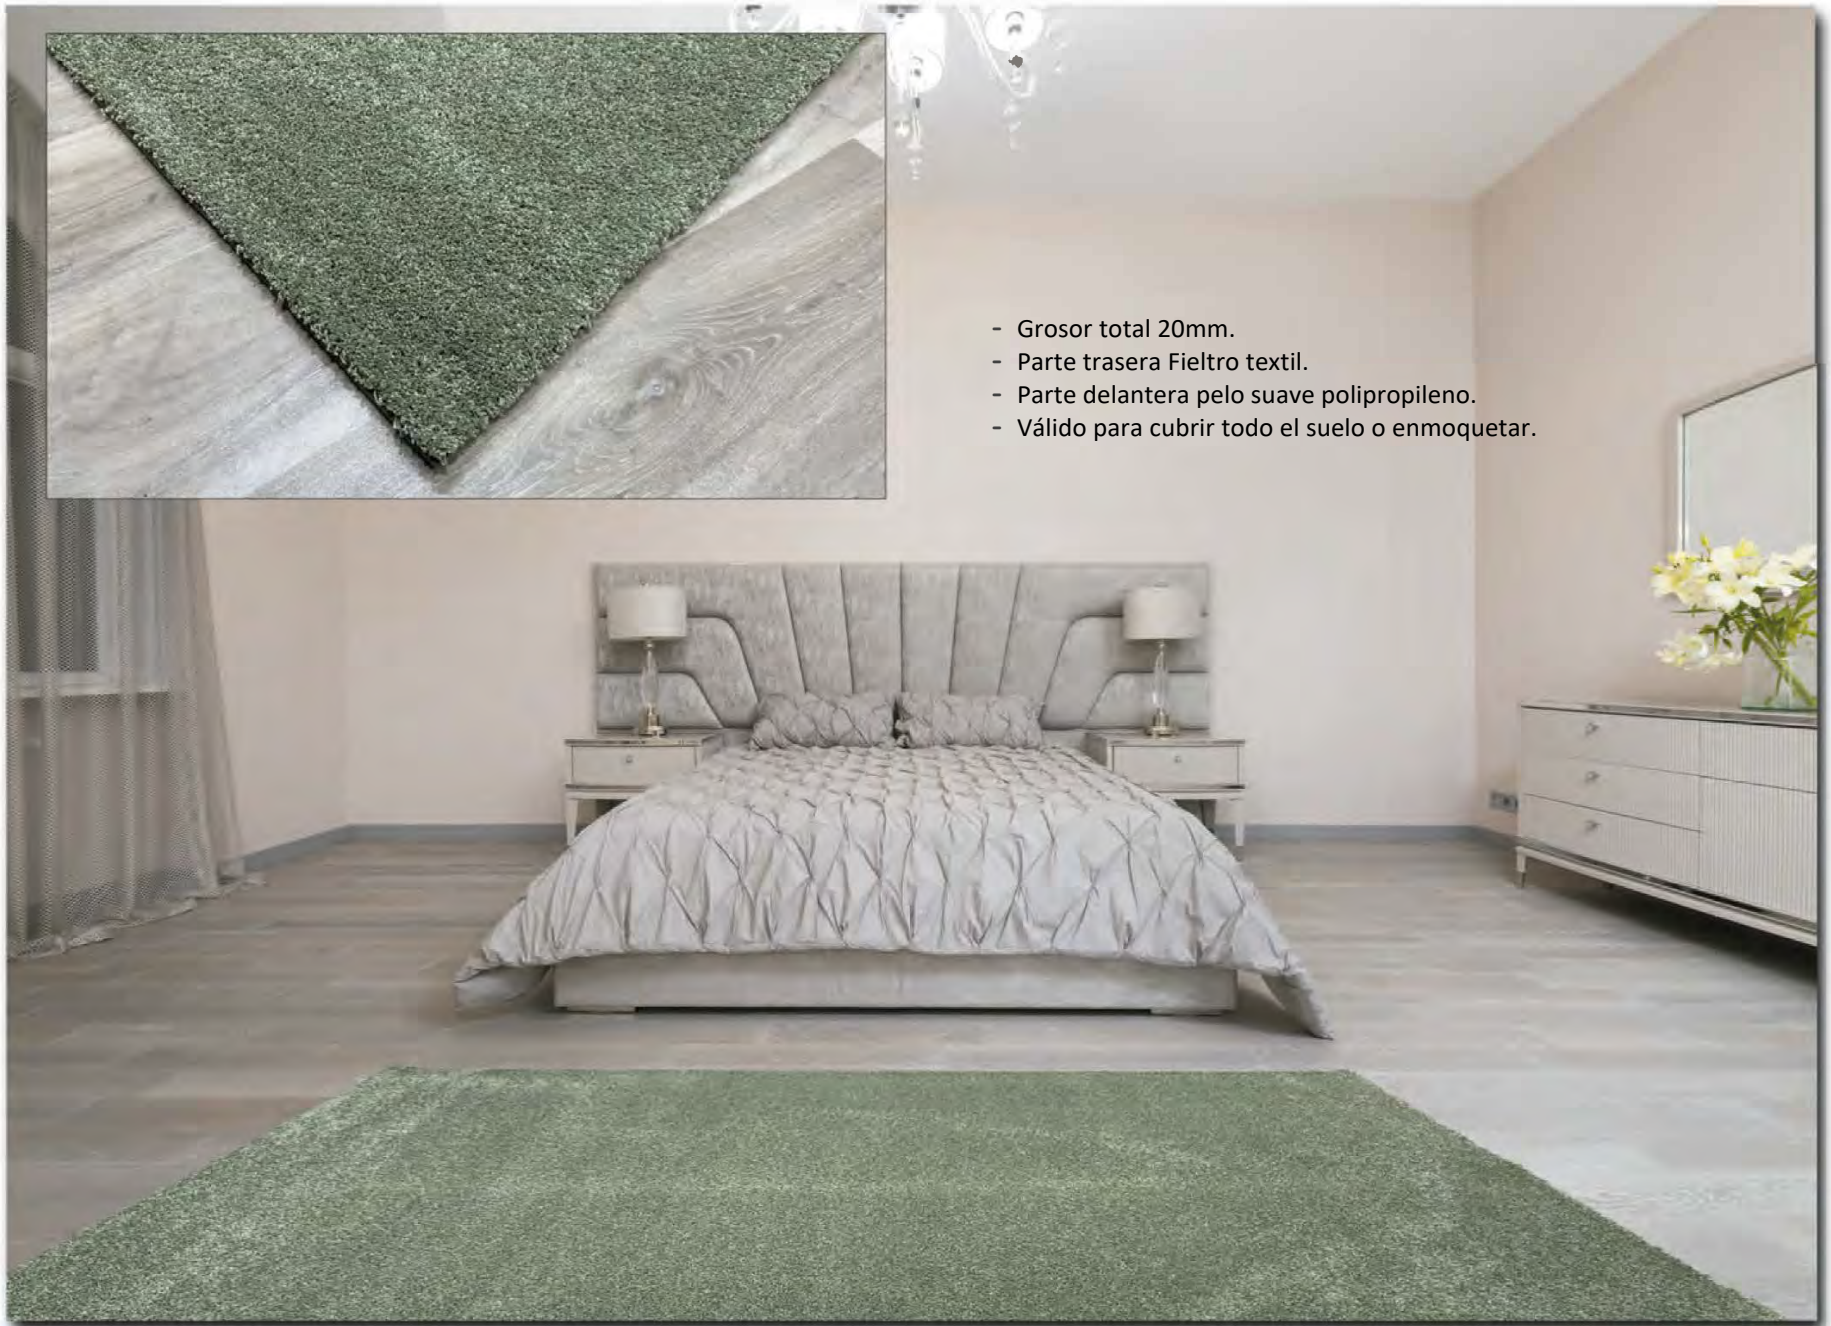

**TADI &
IMPERIO**

**Z
E
L
A
N
D
A**

MEDIDAS

- 60 X 120
- 70 X 140
- 140 X 200
- 170 X 240
- 200 X 300

- Grosor total 20mm.
- Parte trasera Filtro textil.
- Parte delantera pelo suave polipropileno.
- Válido para cubrir todo el suelo o enmoquetar.