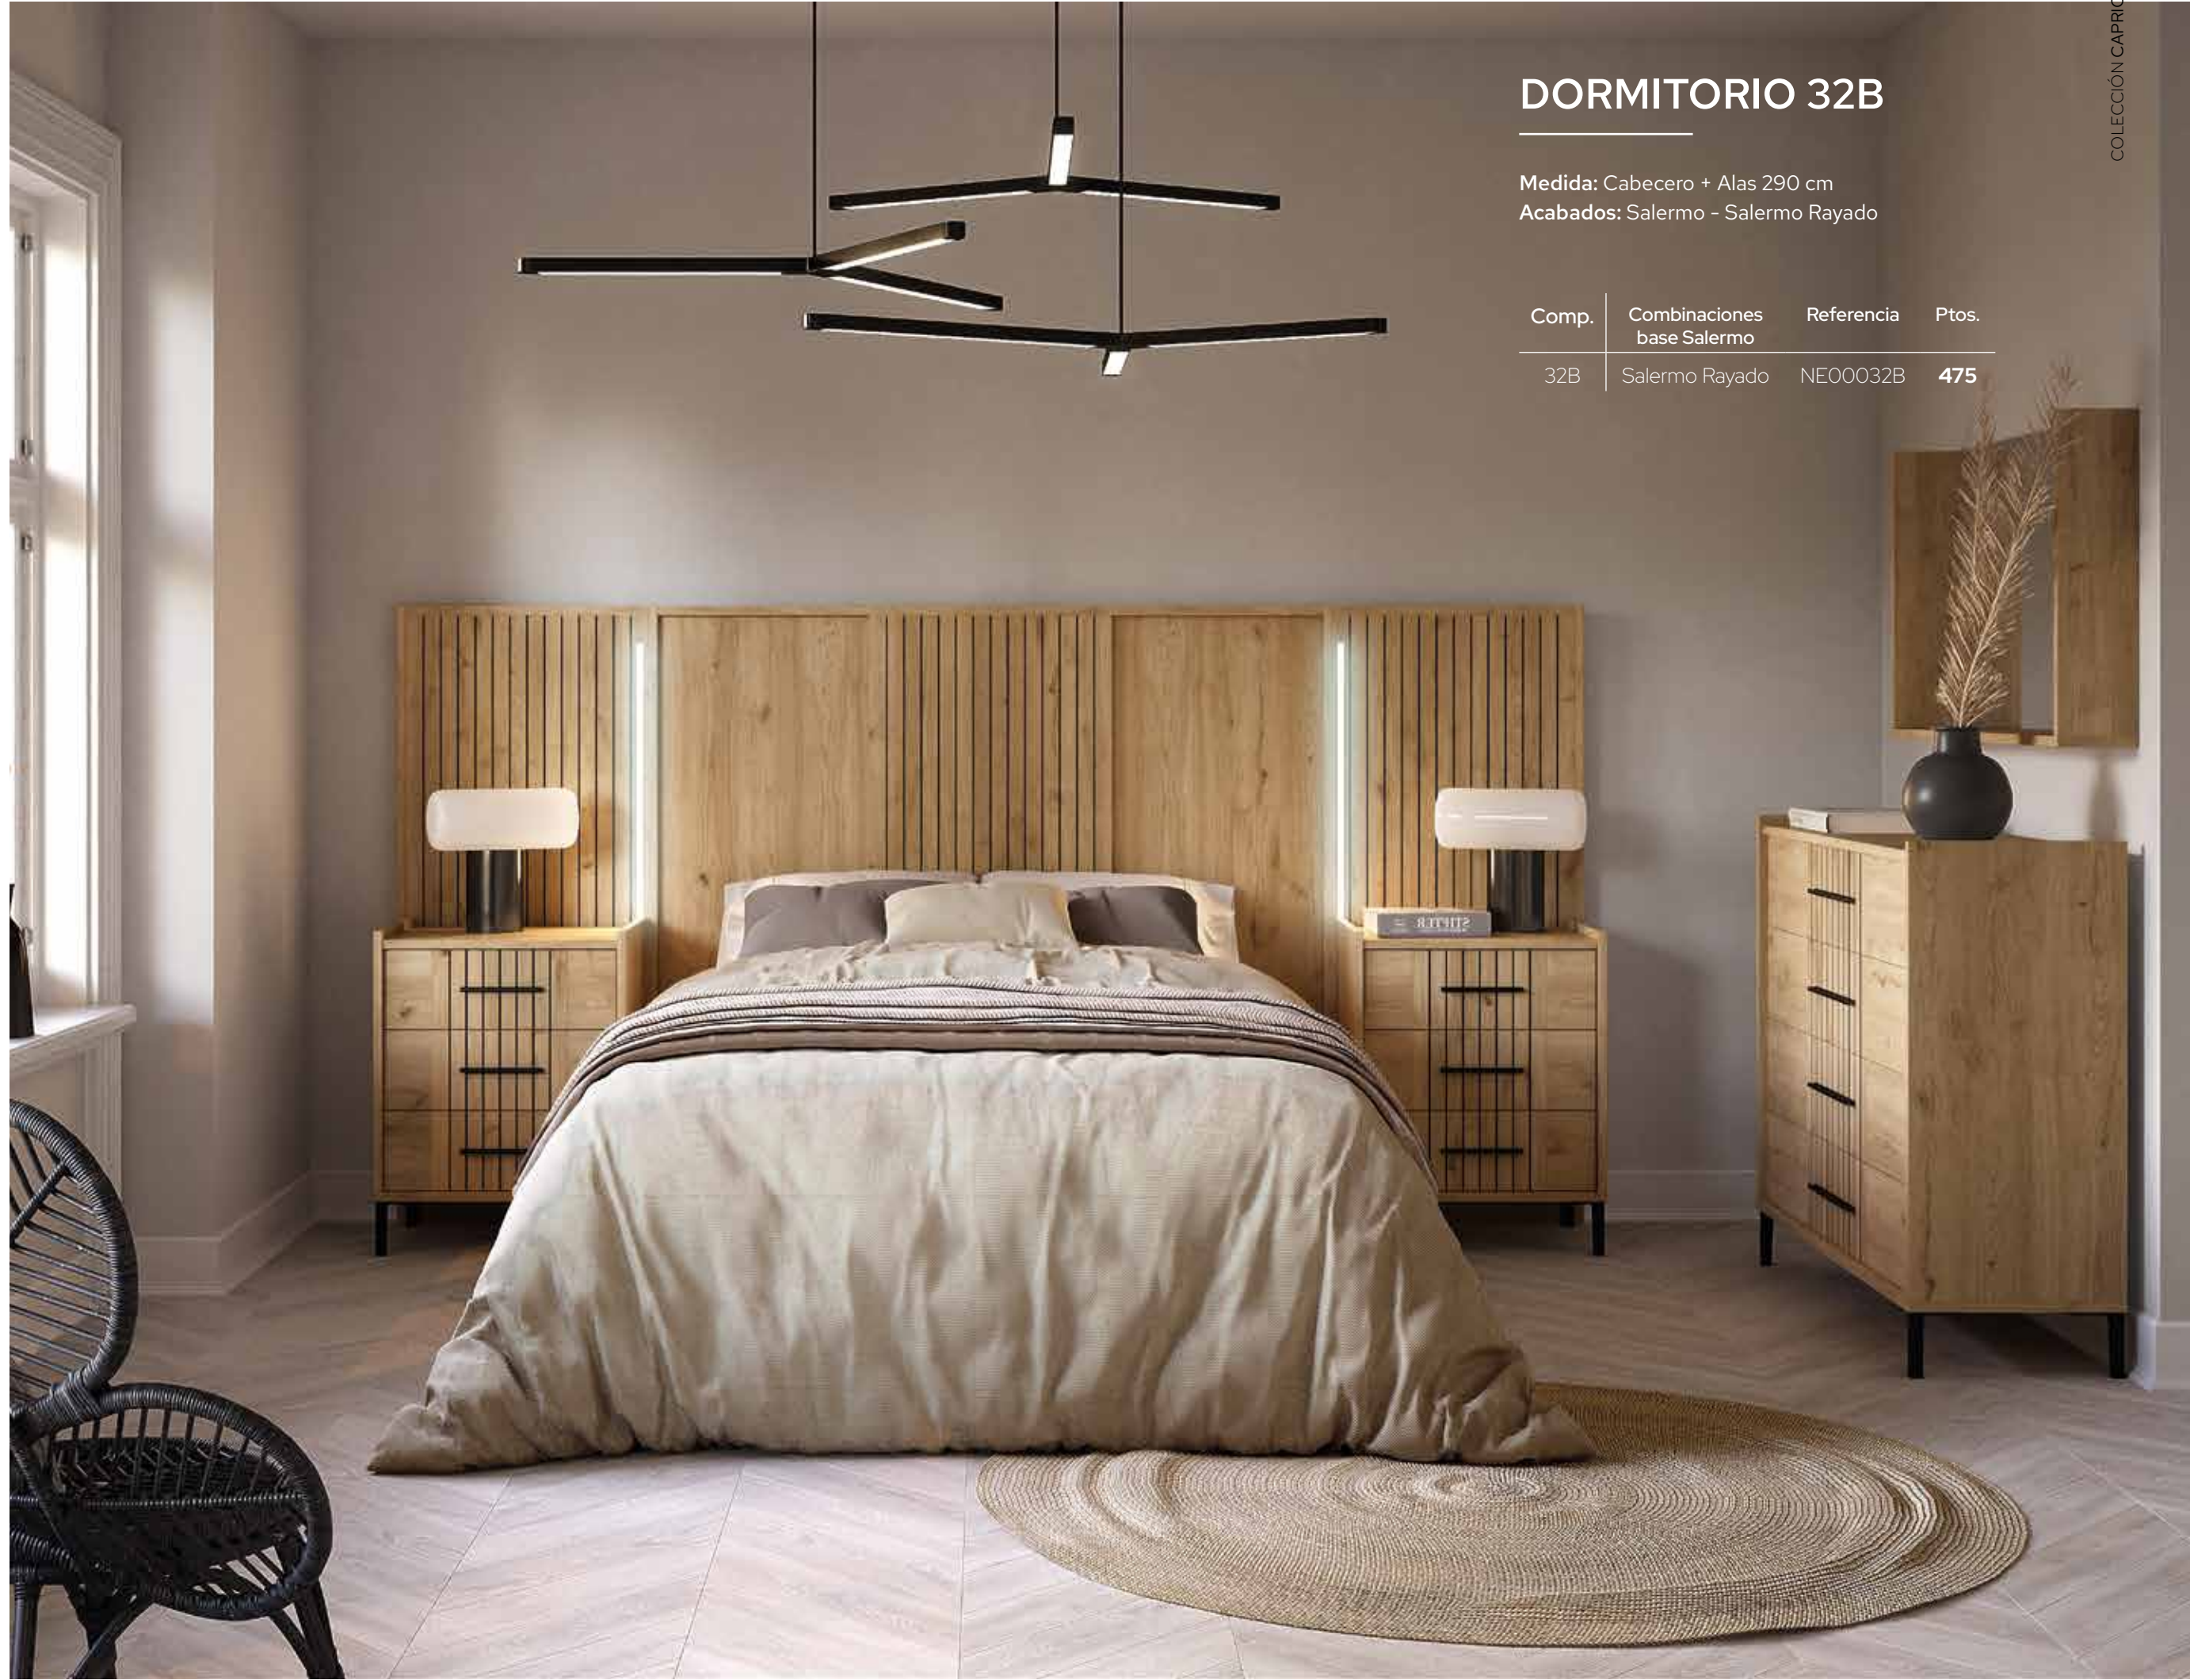

## DORMITORIO 31B

Medida: Cabecero + Mesitas 272 cm  
Acabados: Salermo - Salermo Rayado

Comp.	Combinaciones base Salermo	Referencia	Ptos.	Comp.	Combinaciones base Blanco SP1	Referencia	Ptos.
31B	Salermo Rayado	NE00031B	355	31	Salermo Rayado	NE000031	355

## DORMITORIO 33

Medida: Cabecero + Mesitas 272 cm  
Acabados: Blanco SP1 - Salermo Rayado

NOTA: El dormitorio no incluye canapé.

Comp.	Combinaciones base Blanco SP1	Referencia	Ptos.	Comp.	Combinaciones base Salermo	Referencia	Ptos.
33	Salermo Rayado	NE000033	355	33B	Salermo Rayado	NE00033B	355

## DORMITORIO 32

Medida: Cabecero + Alas 290 cm  
Acabados: Blanco SP1 - Salermo Rayado

Comp.	Combinaciones base Blanco SP1	Referencia	Ptos.
32	Salermo Rayado	NE000032	475