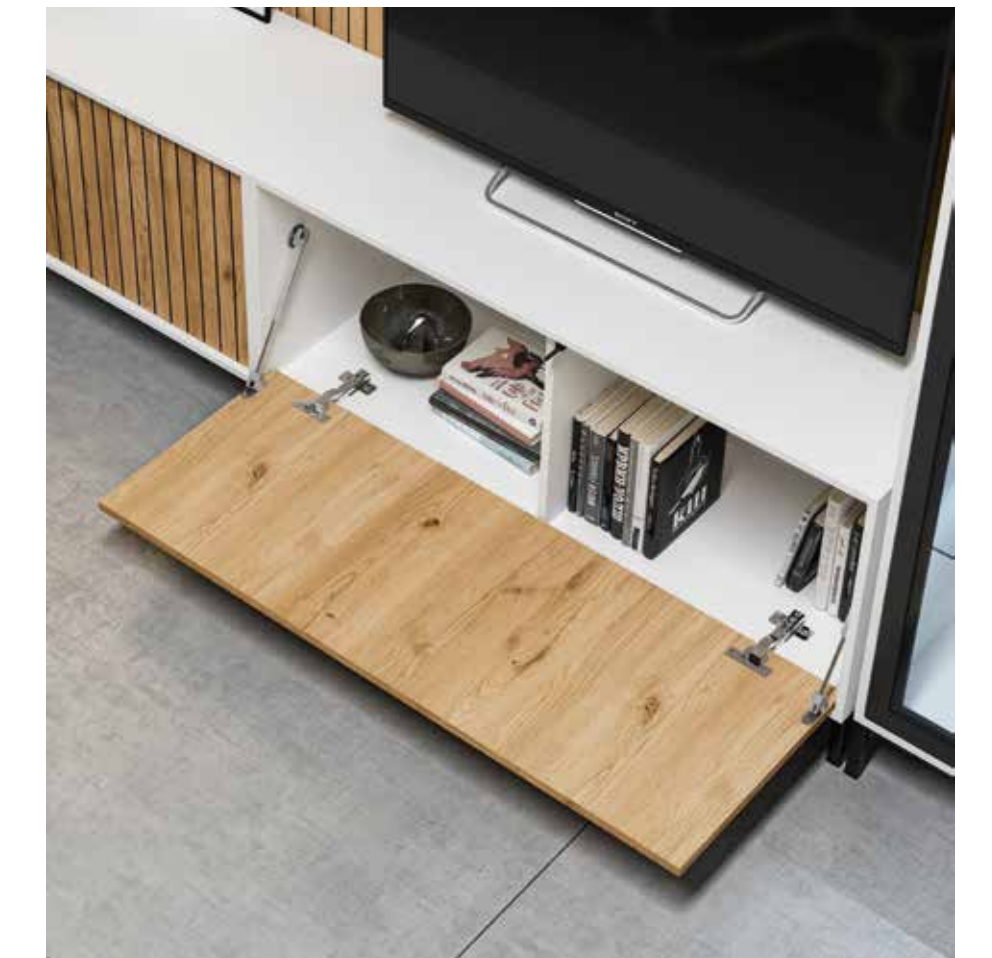

COMPOSICIÓN 9

Medida: 321 cm

Acabados: Blanco SP1 - Salermo Rayado

Comp.	Casco / Frentes	Ref. con Zócalo	Ref. con Patas	Ptos.
9	Bco. SP1 - Salermo Rayado	NT000Z09	NT000P09	475
9A	Bco.SP1 - Mármol	NT000Z9A	NT000P9A	435
9B	K002 - K002 Rayado	NT000Z9B	NT000P9B	475

NOTA: La composición no incluye aparador.