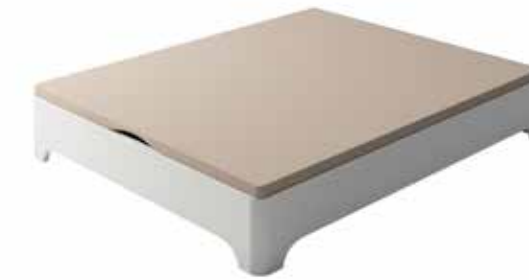

Ref.	Medida en cm	Color	Ptos.
CNF00059	190x135	Blanco SPI	160
CNF00E59	200x135	Blanco SPI	172
CNF00047	190x150	Blanco SPI	165
CNF00E47	200x150	Blanco SPI	177
CNF00072	190x90	Blanco SPI	145
CNF00E72	200x90	Blanco SPI	157
CNF00086	190x105	Blanco SPI	150
CNF00E86	200x105	Blanco SPI	162

ALTURA 33 cm
ALTURA ÚTIL 20,5 cm
Grueso de 3 cm