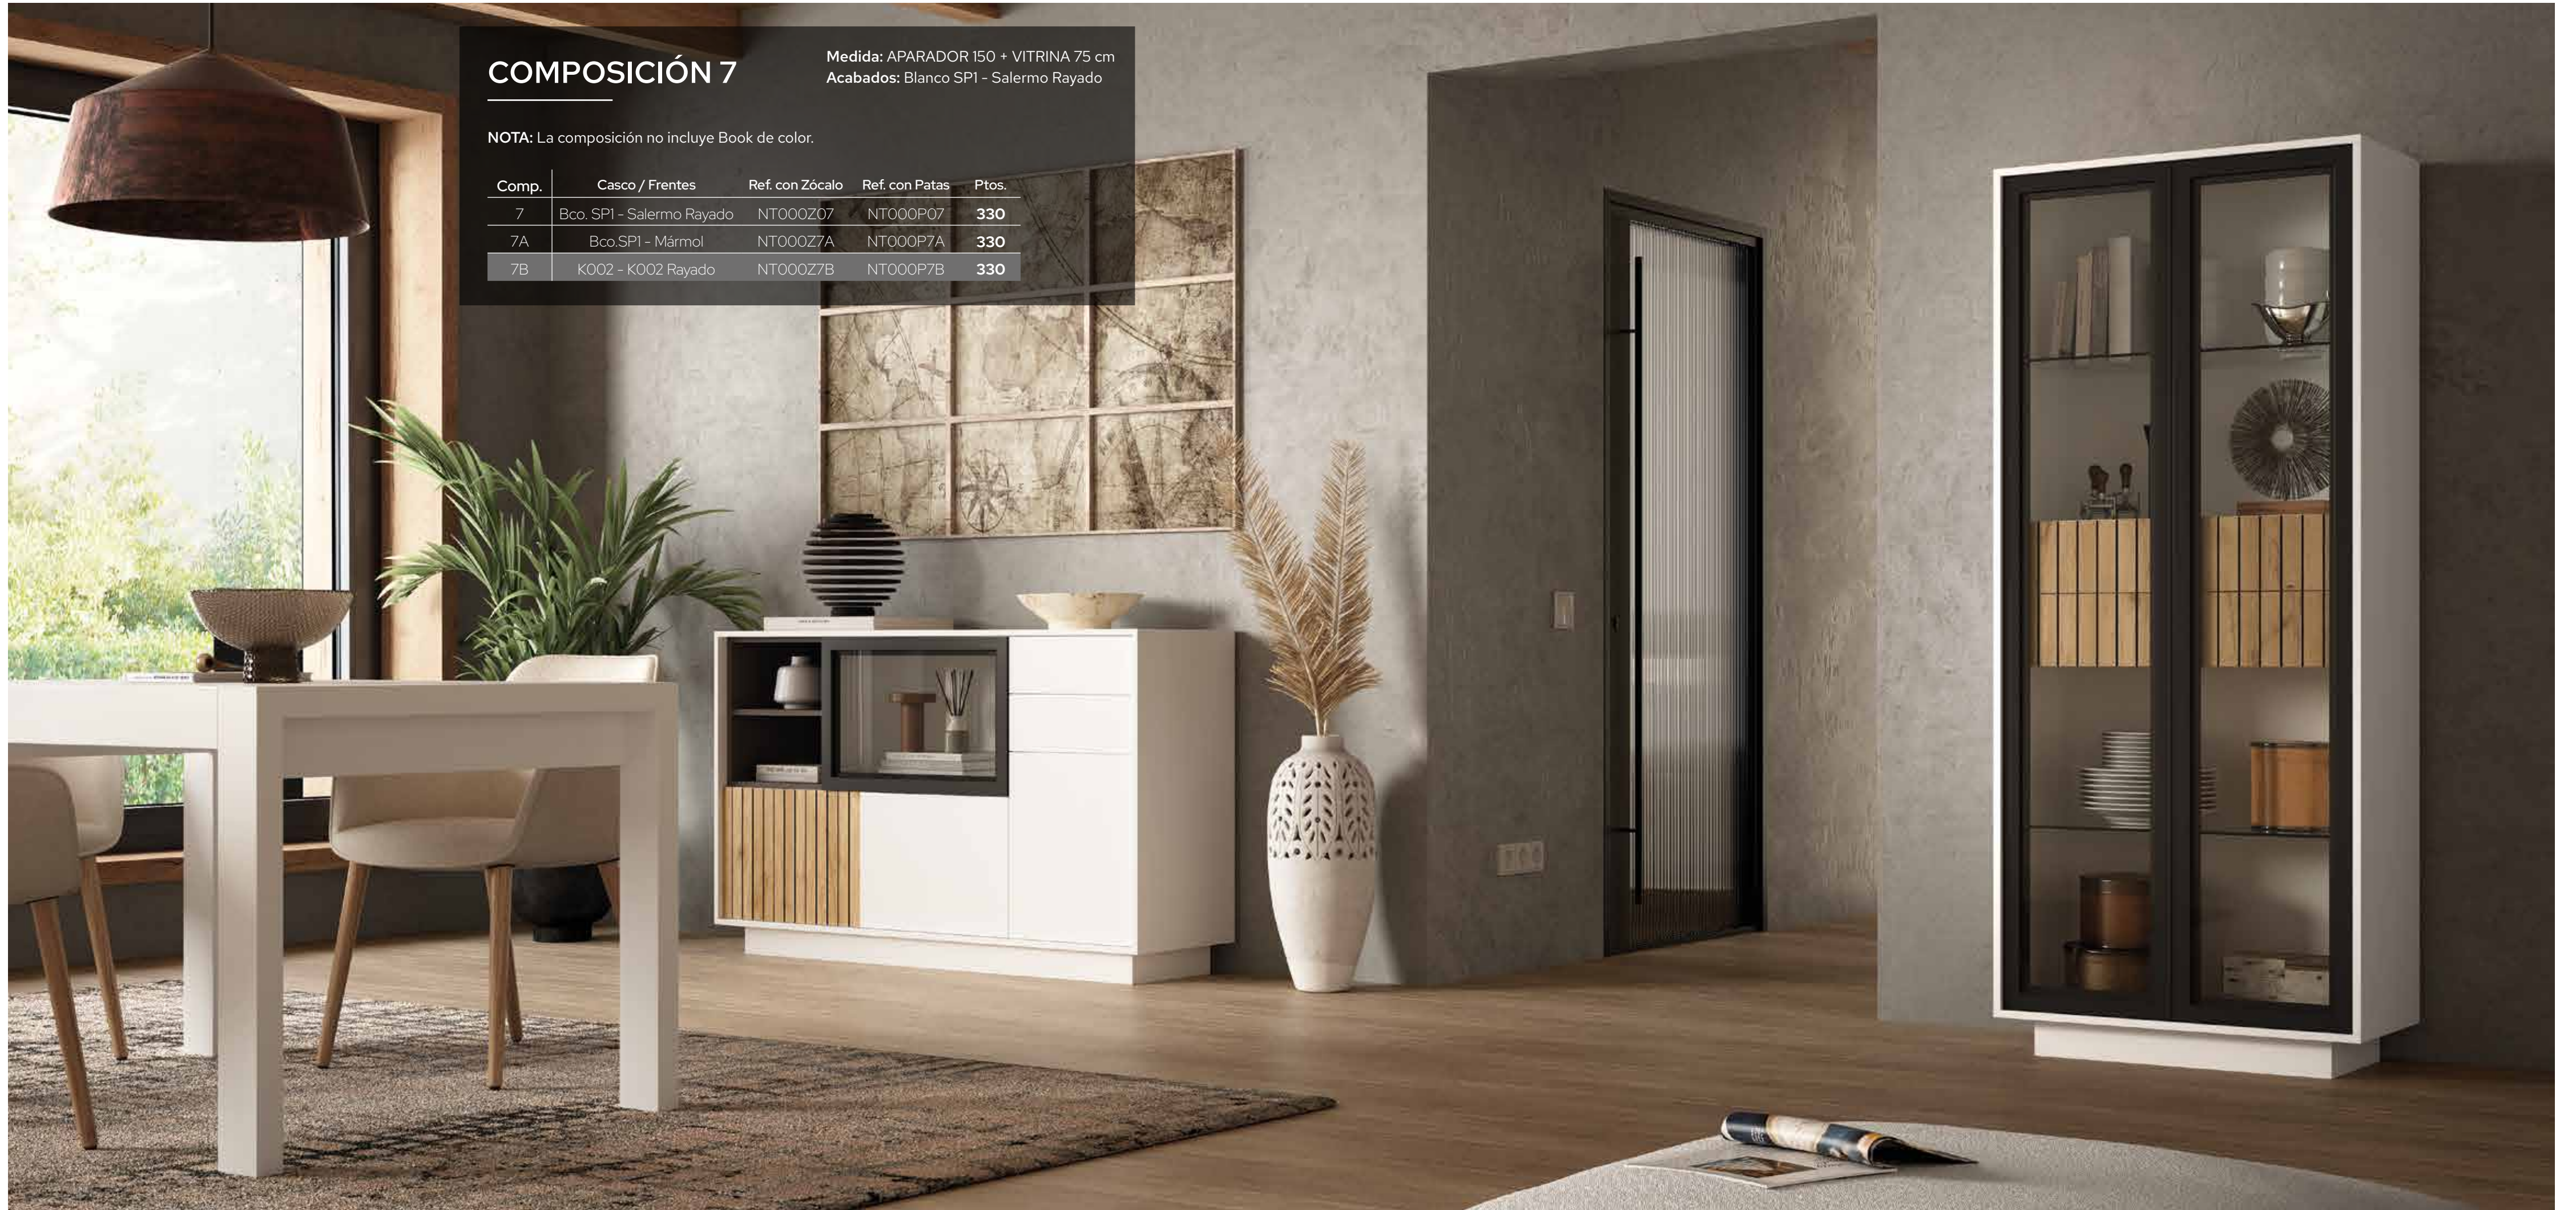

COMPOSICIÓN 7

Medida: APARADOR 150 + VITRINA 75 cm
Acabados: Blanco SP1 - Salermo Rayado

NOTA: La composición no incluye Book de color.

Comp.	Casco / Frontes	Ref. con Zócalo	Ref. con Patas	Ptos.
7	Bco. SP1 - Salermo Rayado	NT000Z07	NT000P07	330
7A	Bco.SP1 - Mármol	NT000Z7A	NT000P7A	330
7B	K002 - K002 Rayado	NT000Z7B	NT000P7B	330