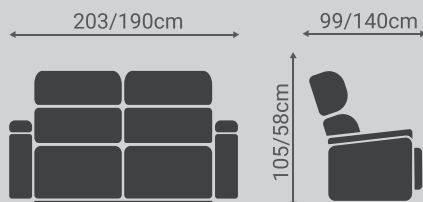

53,00 Puntos

Telas:

Aragón 20
Beige

Aragón 90
Gris

Mecanismo

Mecanismo
Sistema italiano

Dimensiones

Itaca