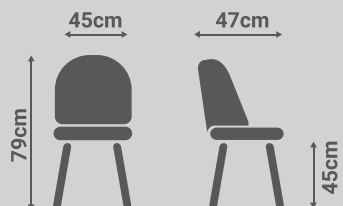

Dimensiones