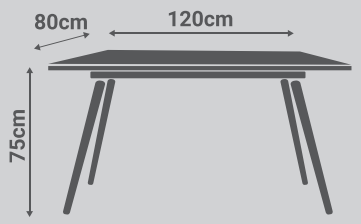

Biaka

Taburete

- **Características**
Mesa redonda 90cm.
- **Patas**
Madera
- **Material**
DM lacado.

7,00 Puntos

Material:

DM lacado
Blanco

Patas

Patas madera
Cambrian

Dimensiones

Creta

Mesa redonda 90cm.

- **Características**
Mesa rectangular 120cm.
- **Patas**
Madera
- **Material**
DM lacado.

7,00 Puntos

Material:

DM lacado
Blanco

Patas

Patas madera
Cambrian

Dimensiones

Morotai

Mesa rectangular 120cm

- **Características**
Silla confidente.
- **Patas**
Metal
- **Tapicería**
Tela Antimanchas.

2,50 Puntos

Telas:

3D
Negro