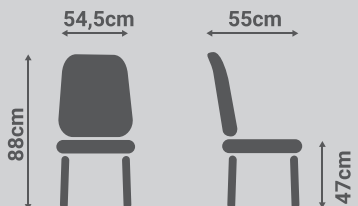

Itaca
Sofá cama
Página 28

Syros
Relax 3 plazas
Página 29

- **Características**
Butaca.
- **Patas**
Metal
- **Tapicería**
Tela Antimanchas.

5,50 Puntos

Telas:

Nido 02
Gris

Patas

Patas metal
Negro texturizado

Dimensiones

Amager

Butaca

Ross
Silla

- **Características**
Silla.
- **Patas**
Metal
- **Tapicería**
Tela Antimanchas.

3,30 Puntos

Telas:

Nido 09
Mostaza