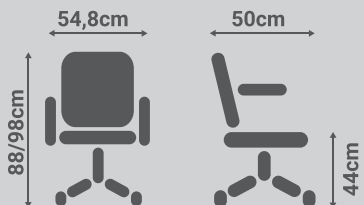

3D
Negro

Patas

Patas metal
Cromo

Dimensiones

Florencia

Silla oficina

- **Características**
Silla dirección - Kit
- **Patas**
Polipropileno
- **Tapicería**
Tela Antimanchas.

5,10 Puntos

Teclas:

Polipiel
Negro

Patas

Patas Polipropileno
Negro

Dimensiones

Breda

Silla dirección

- **Características**
Silla oficina - Kit
- **Patas**
Metal
- **Tapicería**
Tela Antimanchas.

3,90 Puntos

Telas:

3D
Negro

Patas

Patas metal
Cromo

Dimensiones

Cardiff

Silla oficina