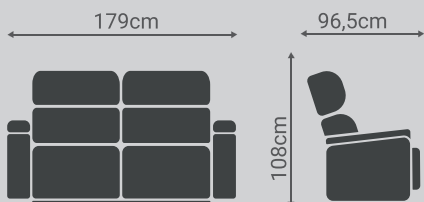

71,90 Puntos

Telas:

Aragón 20
Beige

Aragón 90
Gris

Mecanismo

Mecanismo
Eléctrico
L&P Gravedad 0 / Pared 0.

Dimensiones

Syros

Sillón relax 3 plazas
L&P Gravedad 0 / Pared 0.

Sillón Glossa
Giratorio
(a juego)
Página 22

📍 Pazos 52, San Adrián de Cobres
36142 VILABOIA (Pontevedra)

☎ 986 672 643

☎ 609 579 435

🌐 www.loiscalvar.es

✉ administracion@loiscalvar.es