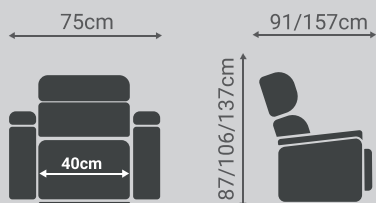

25,00 Puntos

Telas:

Tulip 02
Beige

Tulip 05
Gris topo

Mecanismo

Mecanismo
Power lift - 1 motor

Dimensiones

Levaina