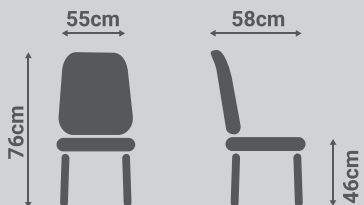

Dimensiones

Creta

Mesa redonda 90cm.

- **Características**
Mesa rectangular 120cm.
- **Patas**
Madera
- **Material**
DM lacado.

7,00 Puntos

Material:

DM lacado
Blanco

Patas

Patas madera
Cambrian

Dimensiones

Morotai

Mesa rectangular 120cm

- **Características**
Silla confidente.
- **Patas**
Metal
- **Tapicería**
Tela Antimanchas.

2,50 Puntos

Telas:

3D
Negro

Patas

Patas metal
Negro

Dimensiones

Estacalmo

Silla confidente

- **Características**
Silla oficina - Kit
- **Patas**
Metal
- **Tapicería**
Tela Antimanchas.

2,90 Puntos

Telas: