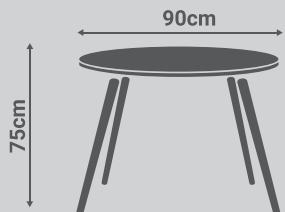

Biaka

Taburete

- **Características**
Mesa redonda 90cm.
- **Patas**
Madera
- **Material**
DM lacado.

7,00 Puntos

Material:

DM lacado
Blanco

Patas

Patas madera
Cambrian

Dimensiones

Creta

Mesa redonda 90cm.

- **Características**
Mesa rectangular 120cm.
- **Patas**
Madera
- **Material**
DM lacado.

7,00 Puntos

Material:

DM lacado
Blanco

Patas

Patas madera
Cambrian

Dimensiones

Morotai

Mesa rectangular 120cm

- **Características**
Silla confidente.
- **Patas**
Metal
- **Tapicería**
Tela Antimanchas.

2,50 Puntos

Telas:

3D
Negro