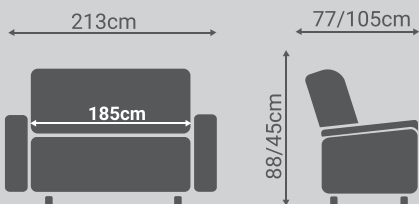

19,30 Puntos

Telas:

 **Nido 01**
Gris marengo

 **Nido 03**
Tierra

Mecanismo

 **Mecanismo**
Clic clac

Dimensiones

Danubio