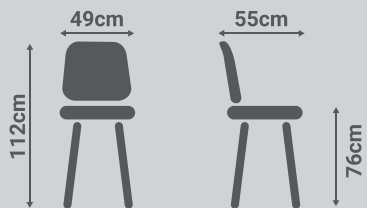

Patas

Dimensiones

Sicilia

Silla

● **Características**
Pack 4 sillas - Kit

● **Patas**
Madera

● **Material**
Polipropileno blanco
y PU Blanco.

8,00 Puntos

Material:

 **Polipropileno**
Blanco

 **PU**
Blanco

Patas

 **Patas madera**
Cambrian

Dimensiones

Adelaida

Silla

- **Características**
Pack 2 taburetes
- **Patas**
Madera
- **Material**
Polipropileno blanco
y PU Blanco.

8,60 Puntos

Material:

 **Polipropileno**
Blanco

 **PU**
Blanco

Patas

 **Patas madera**
Cambrian

Dimensiones