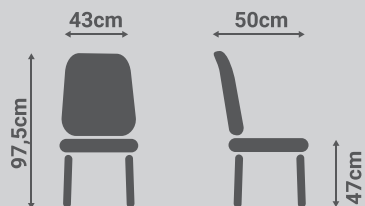

Chios

Taburete

● **Características**
Pack 4 sillas - Kit

● **Patas**
Metal

● **Tapicería**
Tela Antimanchas.

7,20 Puntos

Telas:

 **Nido 01**
Gris Marengo

 **Nido 07**
Moka

Patas

 **Patas metal**
Negro texturizado

Dimensiones

Cameron

Silla

- **Características**
Pack 4 sillas.
- **Patas**
Metal
- **Tapicería**
Tela Antimanchas.

10,80 Puntos