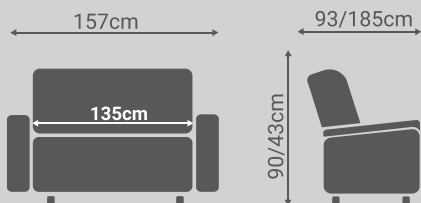

29,00 Puntos

Telas:

Nido 01
Gris Marengo

Mecanismo

Mecanismo
Apertura de arrastre

Dimensiones

Ural

Sofá Cama 135x185cm