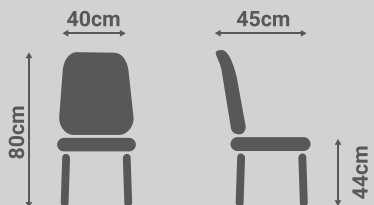

Patas

Patas metal
Negro texturizado

Dimensiones

Naxos

Silla

- **Características**
Pack 4 sillas - Kit
- **Patas**
Madera
- **Material**
Polipropileno blanco.

6,00 Puntos

Material:

Patas

Dimensiones

Sicilia

Silla

● **Características**
Pack 4 sillas - Kit

● **Patas**
Madera

● **Material**
Polipropileno blanco
y PU Blanco.

8,00 Puntos