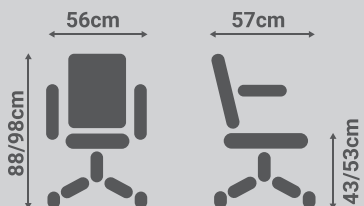

Dimensiones

Creta

Mesa redonda 90cm.

- **Características**
Mesa rectangular 120cm.
- **Patas**
Madera
- **Material**
DM lacado.

7,00 Puntos

Material:

DM lacado
Blanco

Patas

Patas madera
Cambrian

Dimensiones

Morotai

Mesa rectangular 120cm

- **Características**
Silla confidente.
- **Patas**
Metal
- **Tapicería**
Tela Antimanchas.

2,50 Puntos

Telas:

3D
Negro

Patas

Patas metal
Negro

Dimensiones

Estacalmo

Silla confidente

- **Características**
Silla oficina - Kit
- **Patas**
Metal
- **Tapicería**
Tela Antimanchas.

2,90 Puntos

Telas:

3D
Negro

Patas

Patas metal
Cromo

Dimensiones

Florencia

Silla oficina

- **Características**
Silla dirección - Kit
- **Patas**
Polipropileno
- **Tapicería**
Tela Antimanchas.

5,10 Puntos