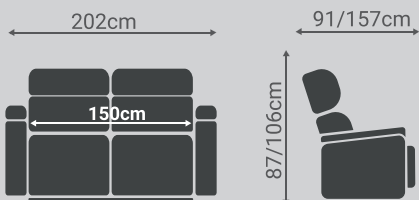

49,90 Puntos

Telas:

Tulip 02
Beige

Tulip 05
Gris topo

Mecanismo

Mecanismo
Eléctrico

Dimensiones

Levaina