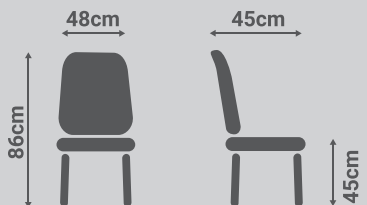

Dimensiones

Amager

Butaca

Ross
Silla

- **Características**
Silla.
- **Patas**
Metal
- **Tapicería**
Tela Antimanchas.

3,30 Puntos

Telas:

Nido 09
Mostaza

Nido 14
Rosa Palo

Patas

Patas metal
Negro texturizado

Dimensiones

- **Características**
Pack 4 sillas - Kit
- **Patas**
Metal
- **Tapicería**
Tela Antimanchas.

9,80 Puntos

Telas:

Nido 01
Gris Marengo

Patas

Patas metal
Negro texturizado

Dimensiones

Naxos

Silla

- **Características**
Pack 4 sillas - Kit
- **Patas**
Madera
- **Material**
Polipropileno blanco.

6,00 Puntos

Material:

Patas

Dimensiones

Sicilia

Silla

● **Características**
Pack 4 sillas - Kit

● **Patas**
Madera

● **Material**
Polipropileno blanco
y PU Blanco.

8,00 Puntos