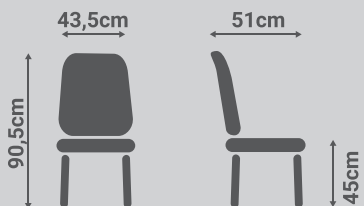

 **Nido 07**
Moka

Patas

 **Patas metal**
Negro texturizado

Dimensiones

Cameron

Silla

- **Características**
Pack 4 sillas.
- **Patas**
Metal
- **Tapicería**
Tela Antimanchas.

10,80 Puntos

Telas:

Nido 01
Gris Marengo

Patas

Patas metal
Tapizadas

Dimensiones

Nelson

Silla

(Apilables)