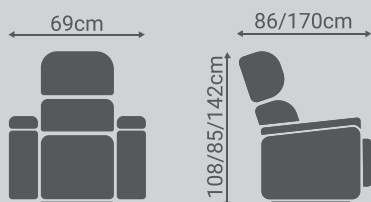

33,40 Puntos

Telas:

 **Mozart Plus**
Taupe

 **Mozart Plus**
Elephant

Mecanismo

 **Mecanismo**
Power lift - 2 motores

Dimensiones

Gilbert