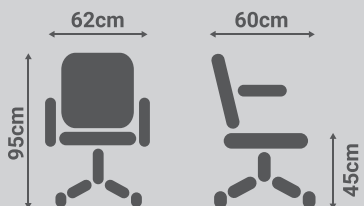

3,90 Puntos

Telas:

3D
Negro

Patas

Patas metal
Cromo

Dimensiones

Cardiff

Silla oficina