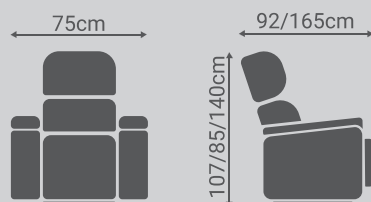

27,50 Puntos

Telas:

Mozart Plus
Marengo

Mecanismo

Mecanismo
Power lift - 2 motores

Dimensiones

Tournai

Relax Power Lift 2 Motores.