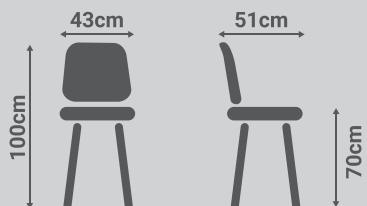

- **Características**
Pack 2 taburetes - Kit
- **Patas**
Metal
- **Tapicería**
Tela Antimanchas.

6,80 Puntos

Telas:

Nido 01
Gris Marengo

Nido 07
Moka

Patas

Patas metal
Negro texturizado

Dimensiones

Biaka

Taburete

- **Características**
Mesa redonda 90cm.
- **Patas**
Madera
- **Material**
DM lacado.

7,00 Puntos

Material:

DM lacado
Blanco

Patas

Patas madera
Cambrian

Dimensiones

Creta

Mesa redonda 90cm.

- **Características**
Mesa rectangular 120cm.
- **Patas**
Madera
- **Material**
DM lacado.

7,00 Puntos

Material:

DM lacado
Blanco

Patas