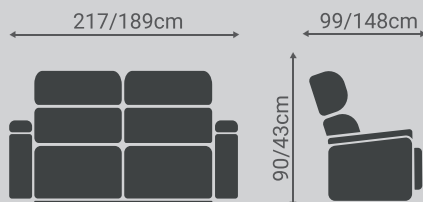

41,70 Puntos

Telas:

Aragón 20
Beige

Aragón 90
Gris

Mecanismo

Mecanismo
Abatible / Deslizante

Dimensiones

Hydra