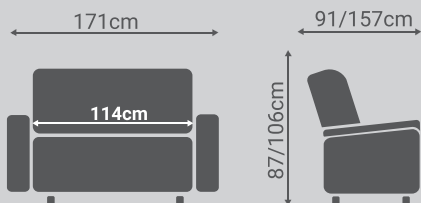

33,00 Puntos

Telas:

Tulip 02
Beige

Tulip 05
Gris topo

Dimensiones

Levaina

Sofá Fijo 2 plazas

Relax
Power lift
1 motor
(a juego)
Página 19