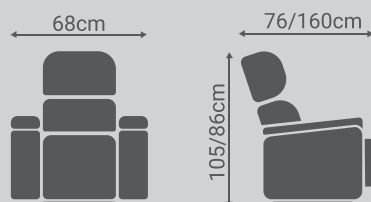

17,90 Puntos

Telas:

Nido 01
Gris Marengo

Mecanismo

Mecanismo
Palanca manual

Dimensiones

Miami

Sillón Relax Palanca Manual