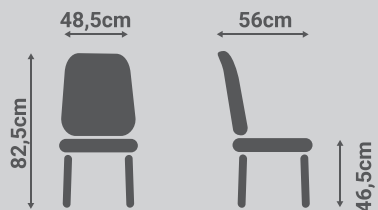

Patas

Dimensiones

Sicilia

Silla

● **Características**
Pack 4 sillas - Kit

● **Patas**
Madera

● **Material**
Polipropileno blanco
y PU Blanco.

8,00 Puntos

Material:

 **Polipropileno**
Blanco

 **PU**
Blanco

Patas

 **Patas madera**
Cambrian

Dimensiones

Adelaida

Silla