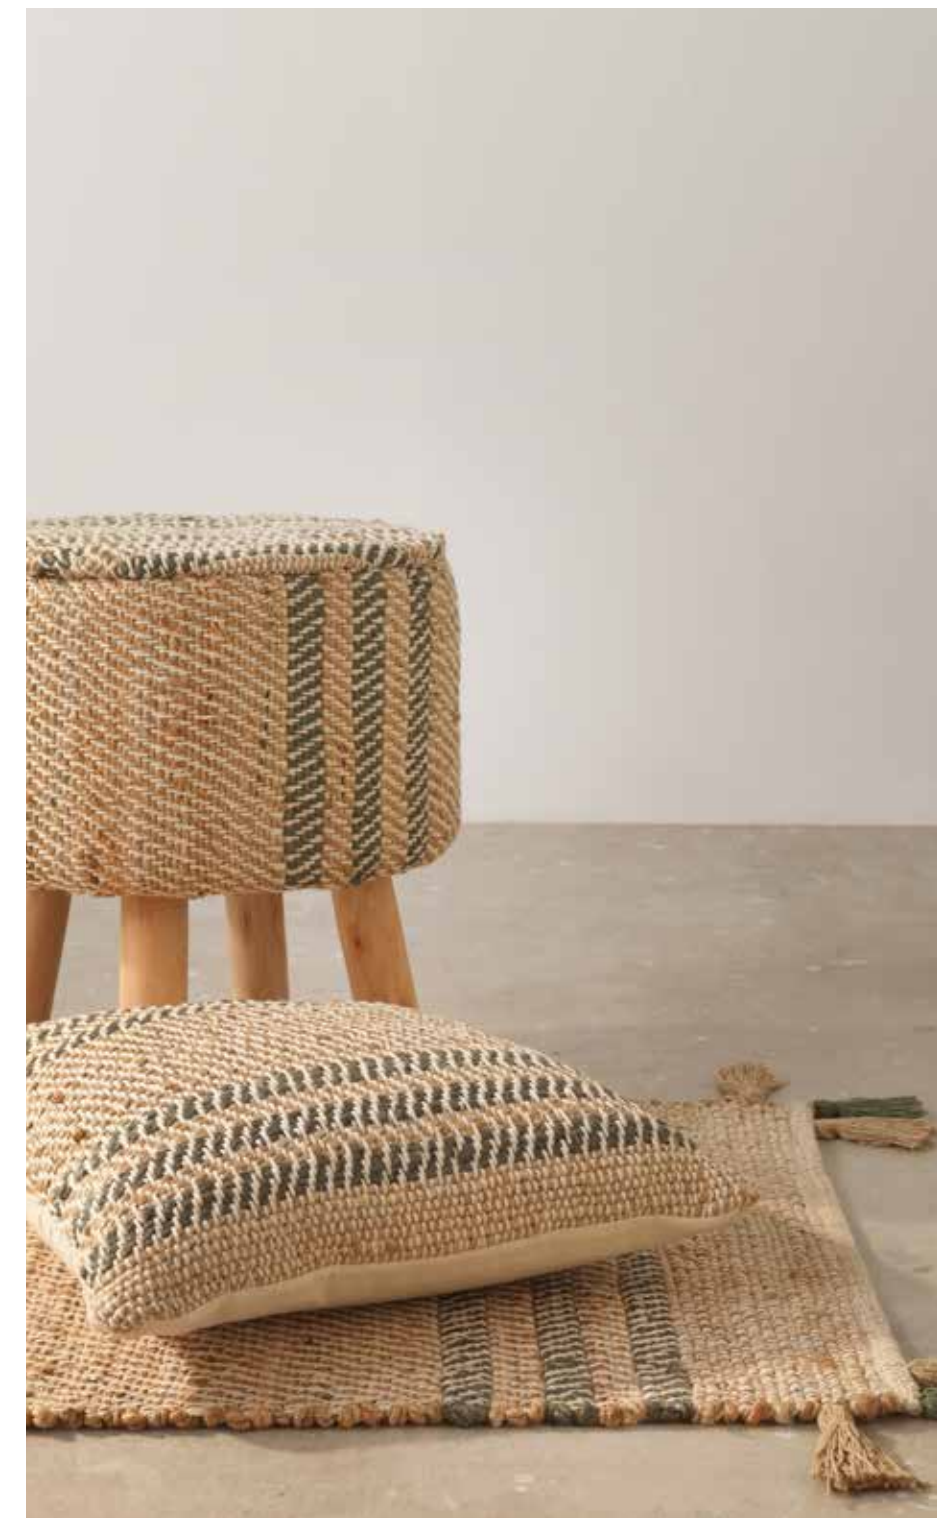

Alfombra tejida 75% Yute, 25% Algodón.
.....
Tapis tissé 75% Jute, 25% Coton.