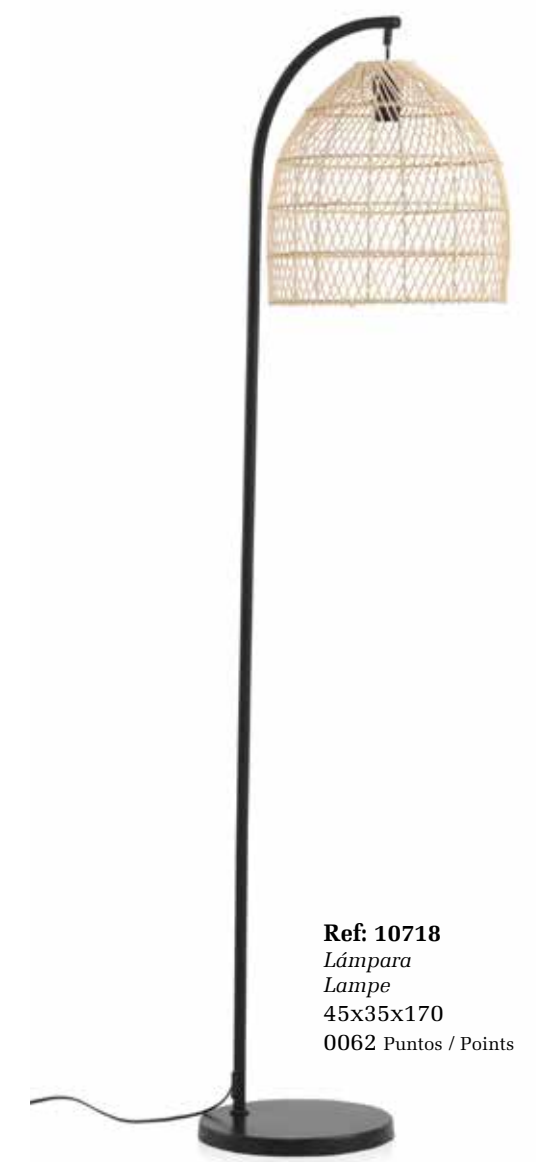

Ref: 10801

Lámpara
Lampe
36 x 25 x 54
0049 Puntos / Points

Ref: 10802

Lámpara
Lampe
36 x 25 x 54
0049 Puntos / Points

Lámpara de techo de fibra natural trenzada con instalación eléctrica. Bombillas no incluidas

Ref: 10719
Lámpara
Lampe
 21 Ø 30
 0028 Puntos / Points

Ref: 10720
Lámpara
Lampe
 30 Ø 48
 0030 Puntos / Points

Ref: 10718
Lámpara
Lampe
 45x35x170
 0062 Puntos / Points

Ref: 10721
Lámpara
Lampe
 50 Ø 146
 0048 Puntos / Points

Base y estructura de metal, con pantalla en fibras naturales. Bombillas no incluidas.

Pied et structure en métal, avec l'abat-jour en fibres naturel. Ampoules non incluses

Ref: 10723
Lámpara
Lampe
33 Ø 27
0035 Puntos / Points

Ref: 10724
Lámpara
Lampe
40 Ø 22
0042 Puntos / Points

Ref: 10728
Lámpara
Lampe
40 Ø 156
0055 Puntos / Points

Ref: 10727
Lámpara
Lampe
33 Ø 153
0050 Puntos / Points

Ref: 10726
Lámpara
Lampe
24 Ø 44
0030 Puntos / Points