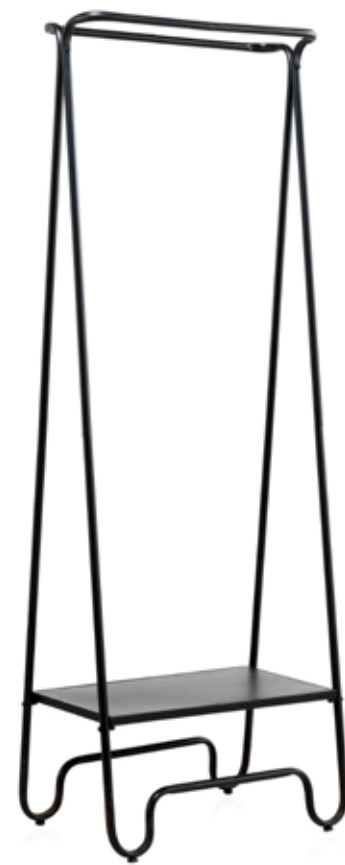

gabar
256

Ref: 8714
Perchero / Porte-manteau
61 x 41 x 174
0063 Puntos / Points