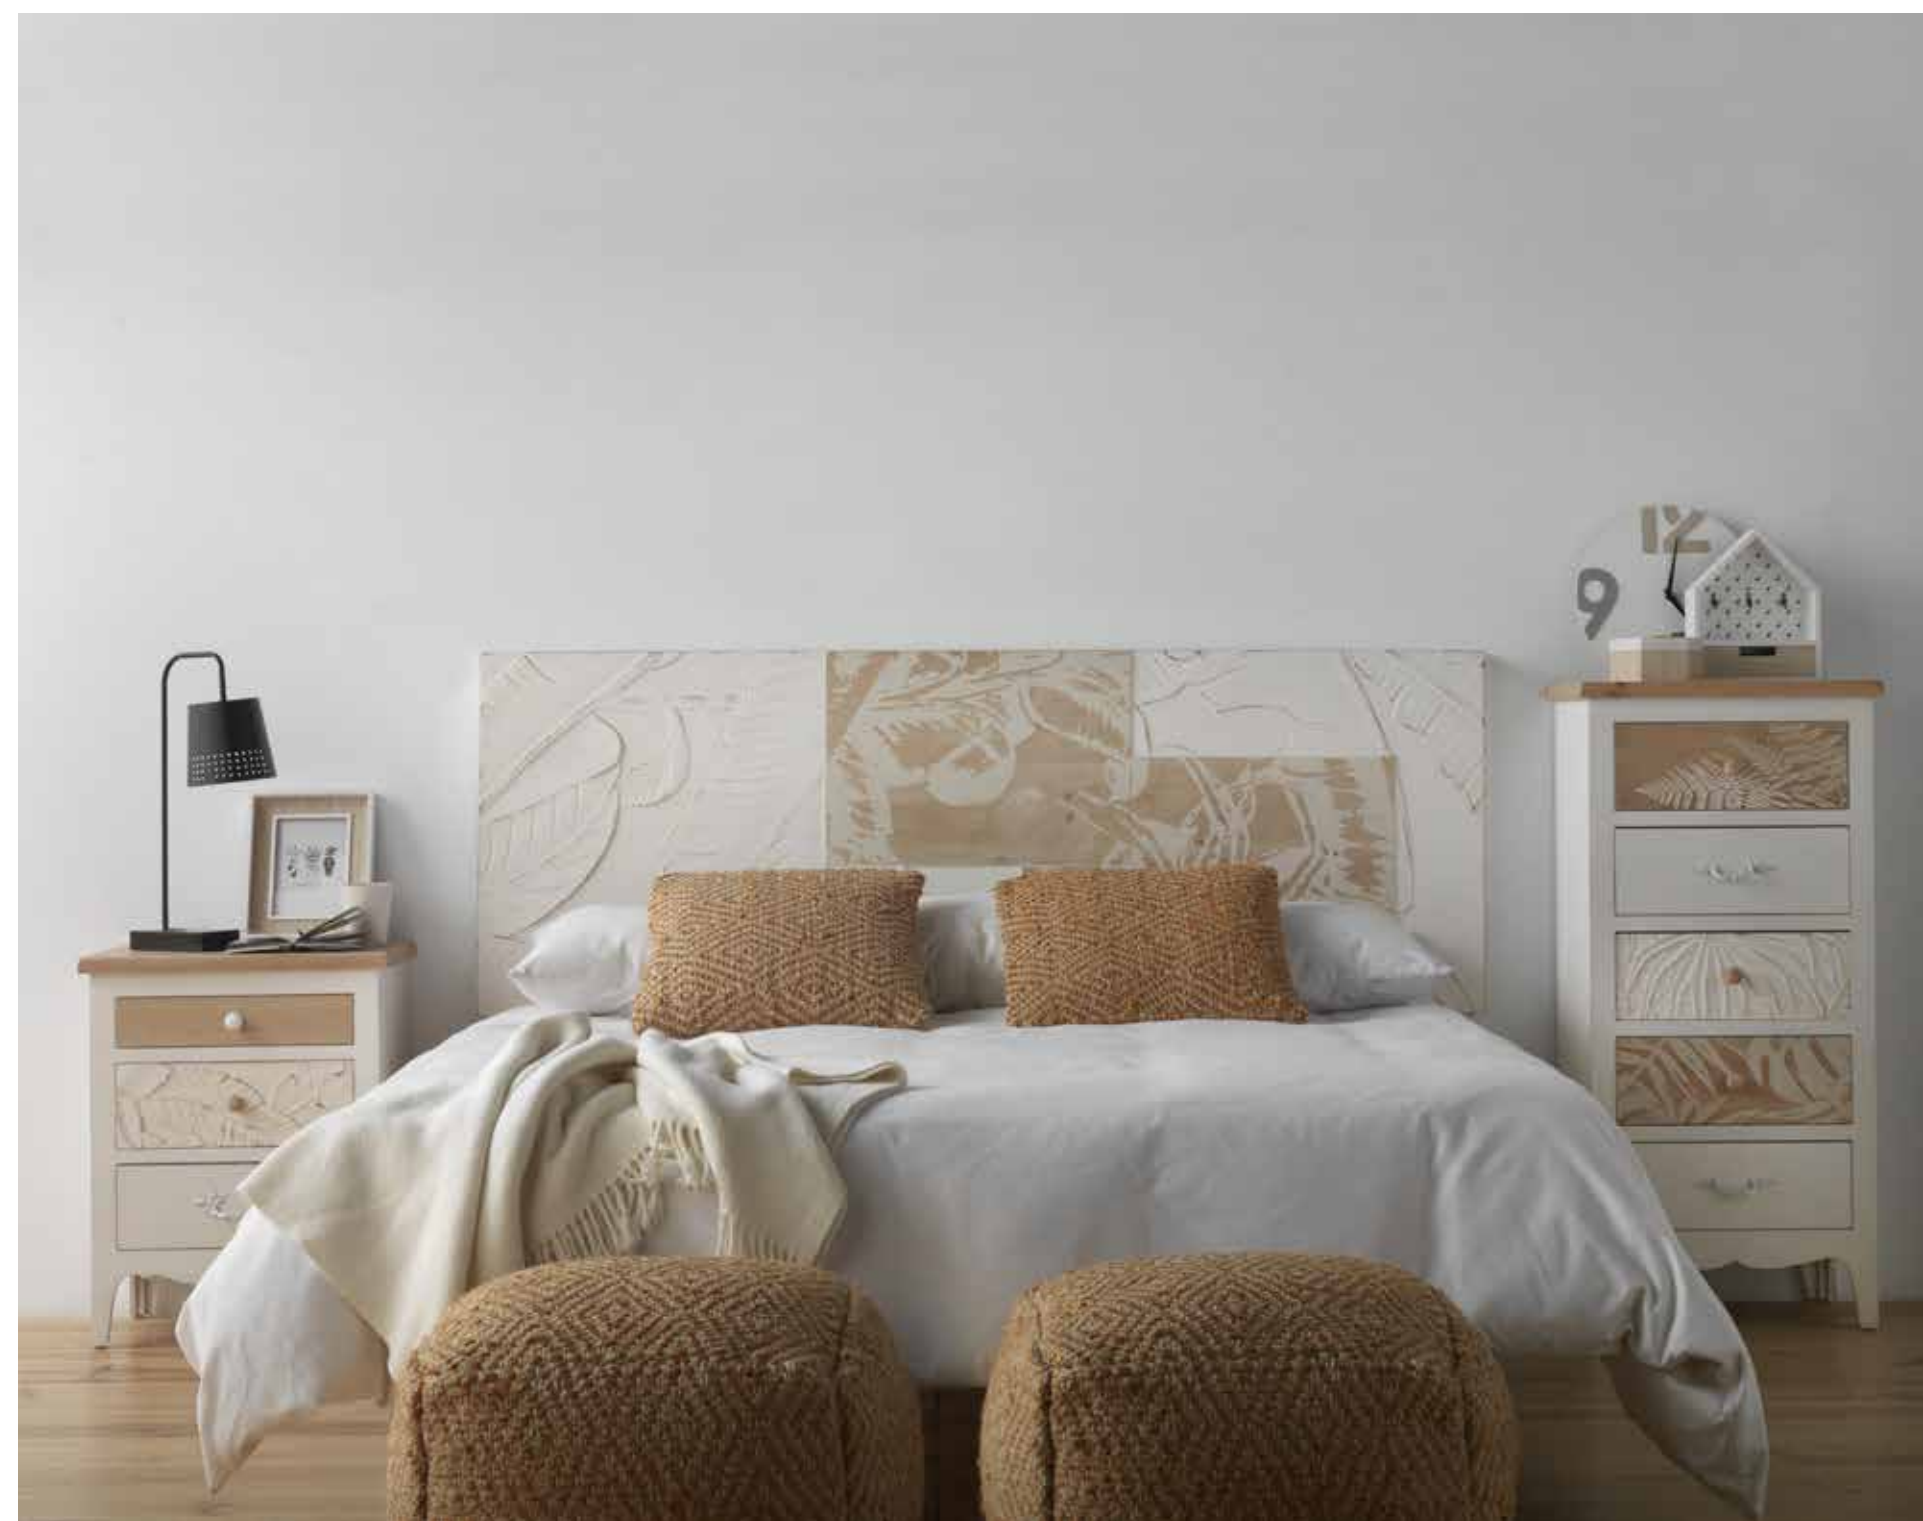

Tablero DMF chapado en abeto, frontis de cajones y puertas decorado.

Panneau MDF plaqué en sapin, façade de tiroirs et portes décorés.

deco
55