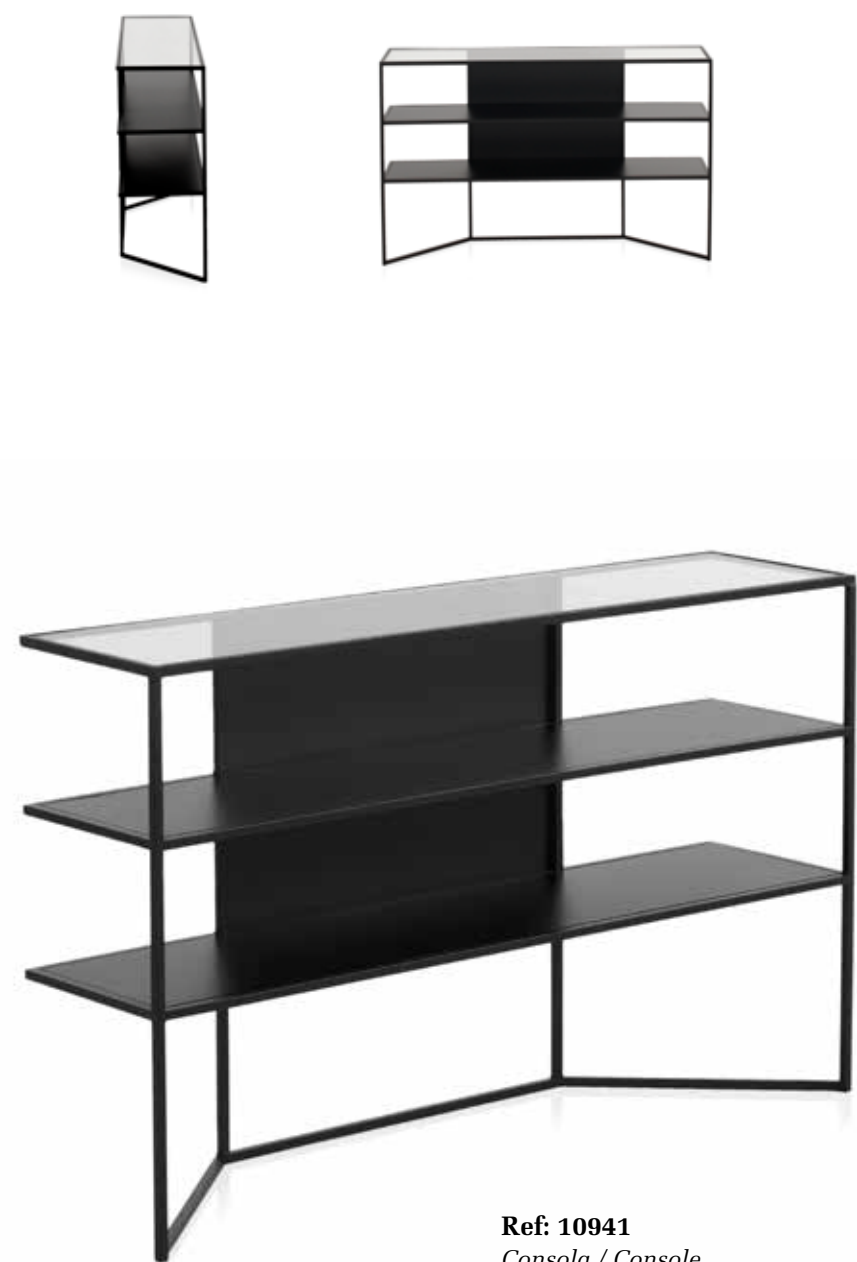

gabar
226

Ref: 10941
Consola / Console
120 x 30 x 75
0129 Puntos/Points

Consola metálica en color negro con sobre de cristal transparente con marco metálico.
.....
Console en métal couleur noir avec plateau en verre transparent en cadre en métal.