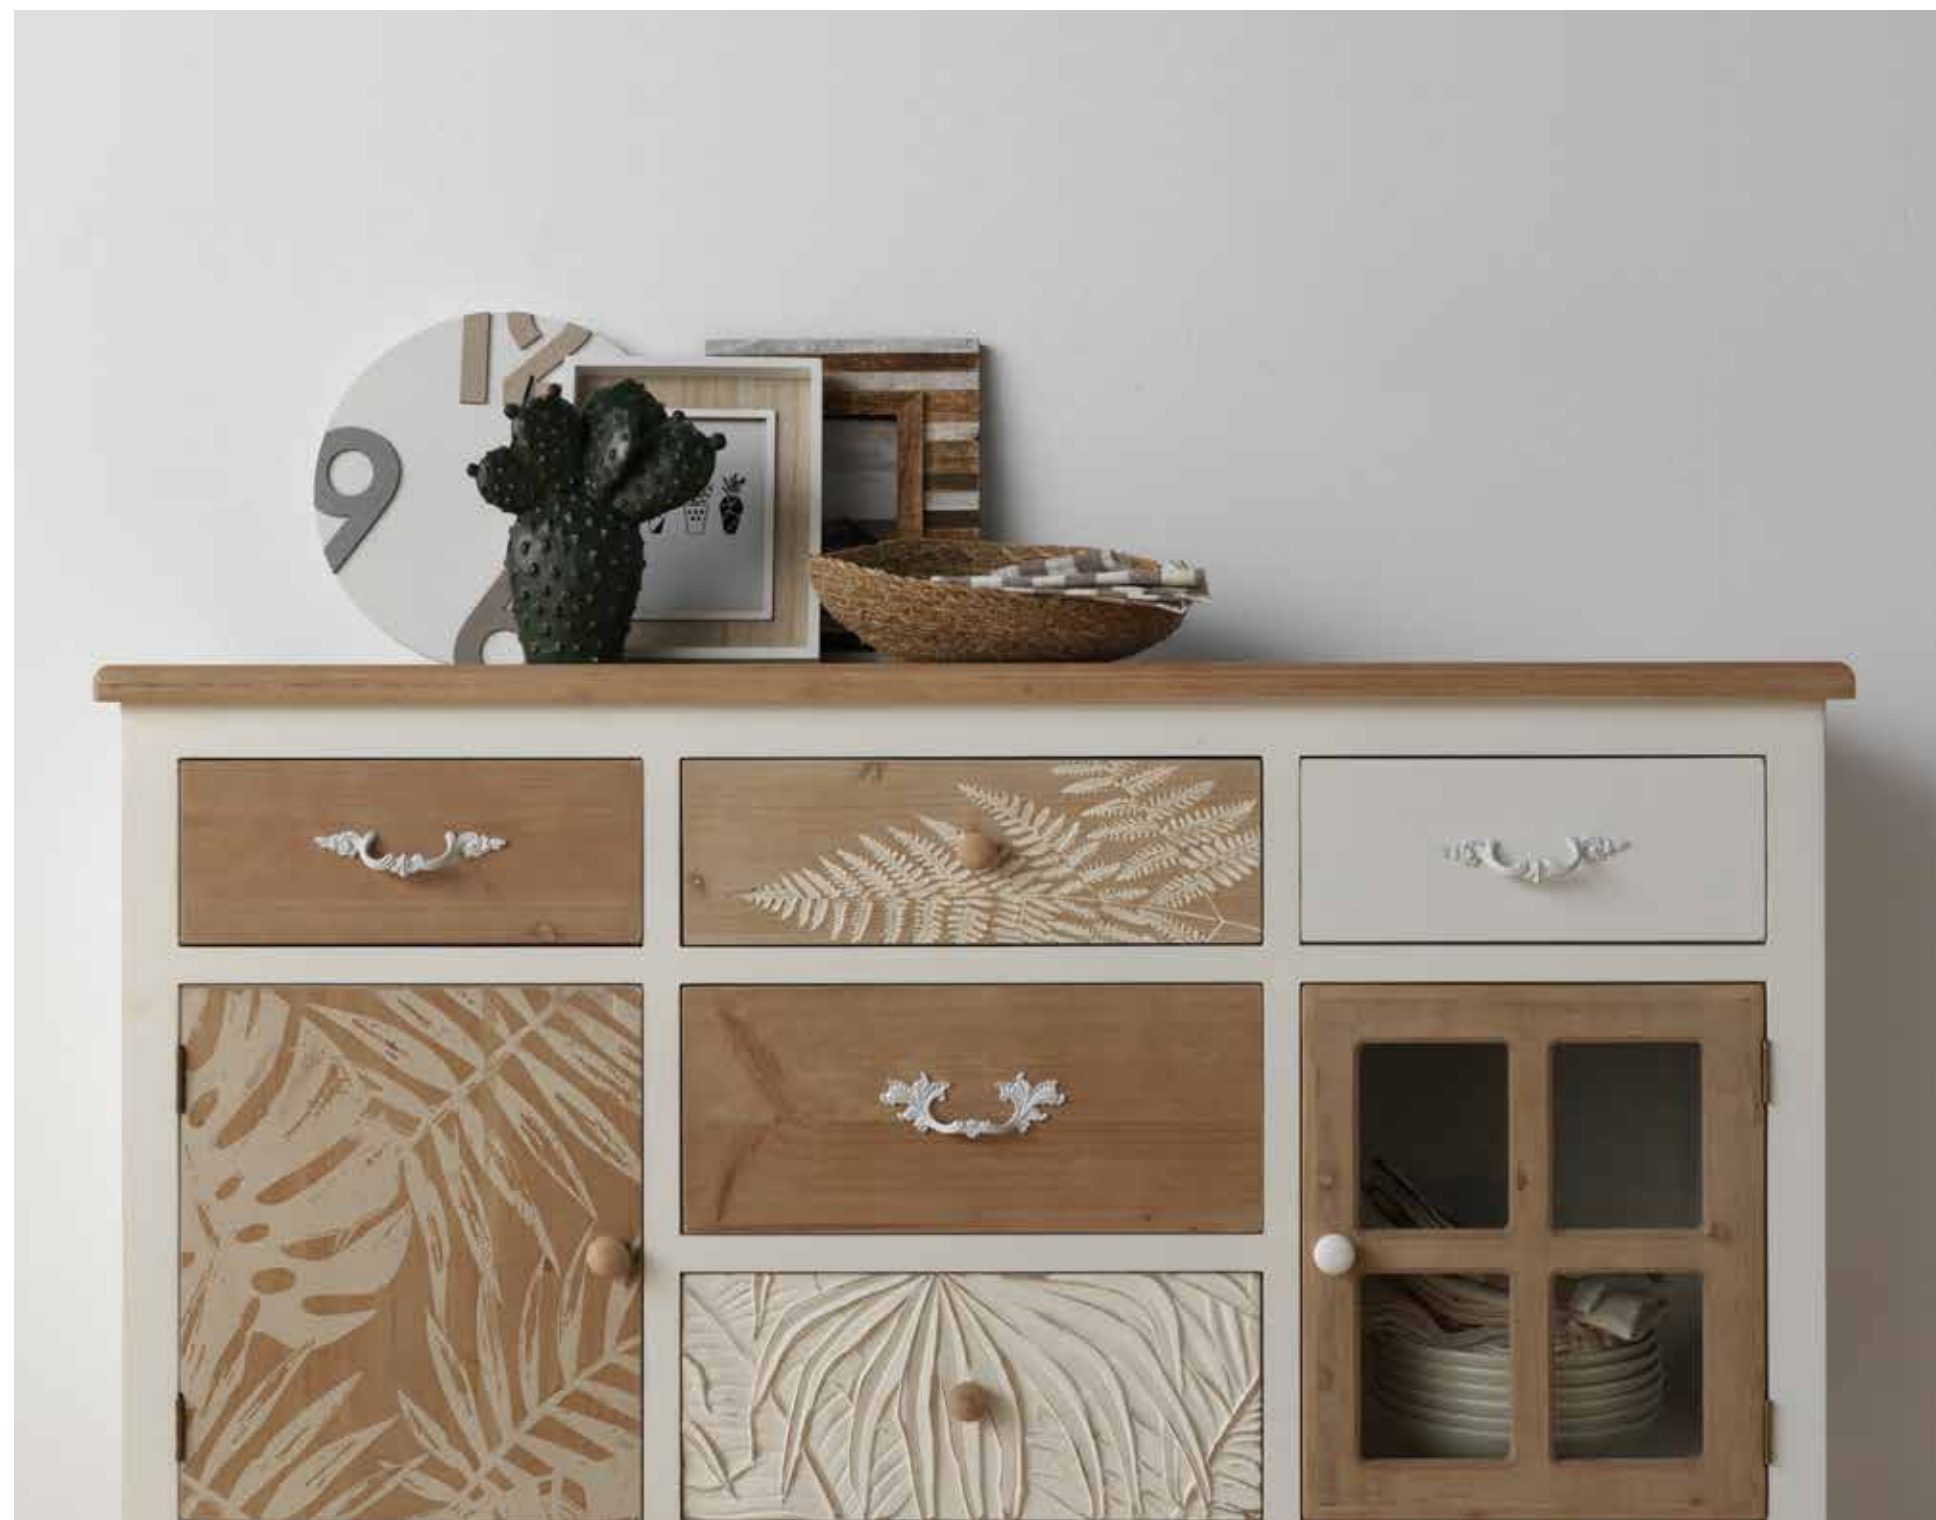

Ref: 7999
Cómoda / Commode
55 x 35 x 122
0168 Puntos / Points