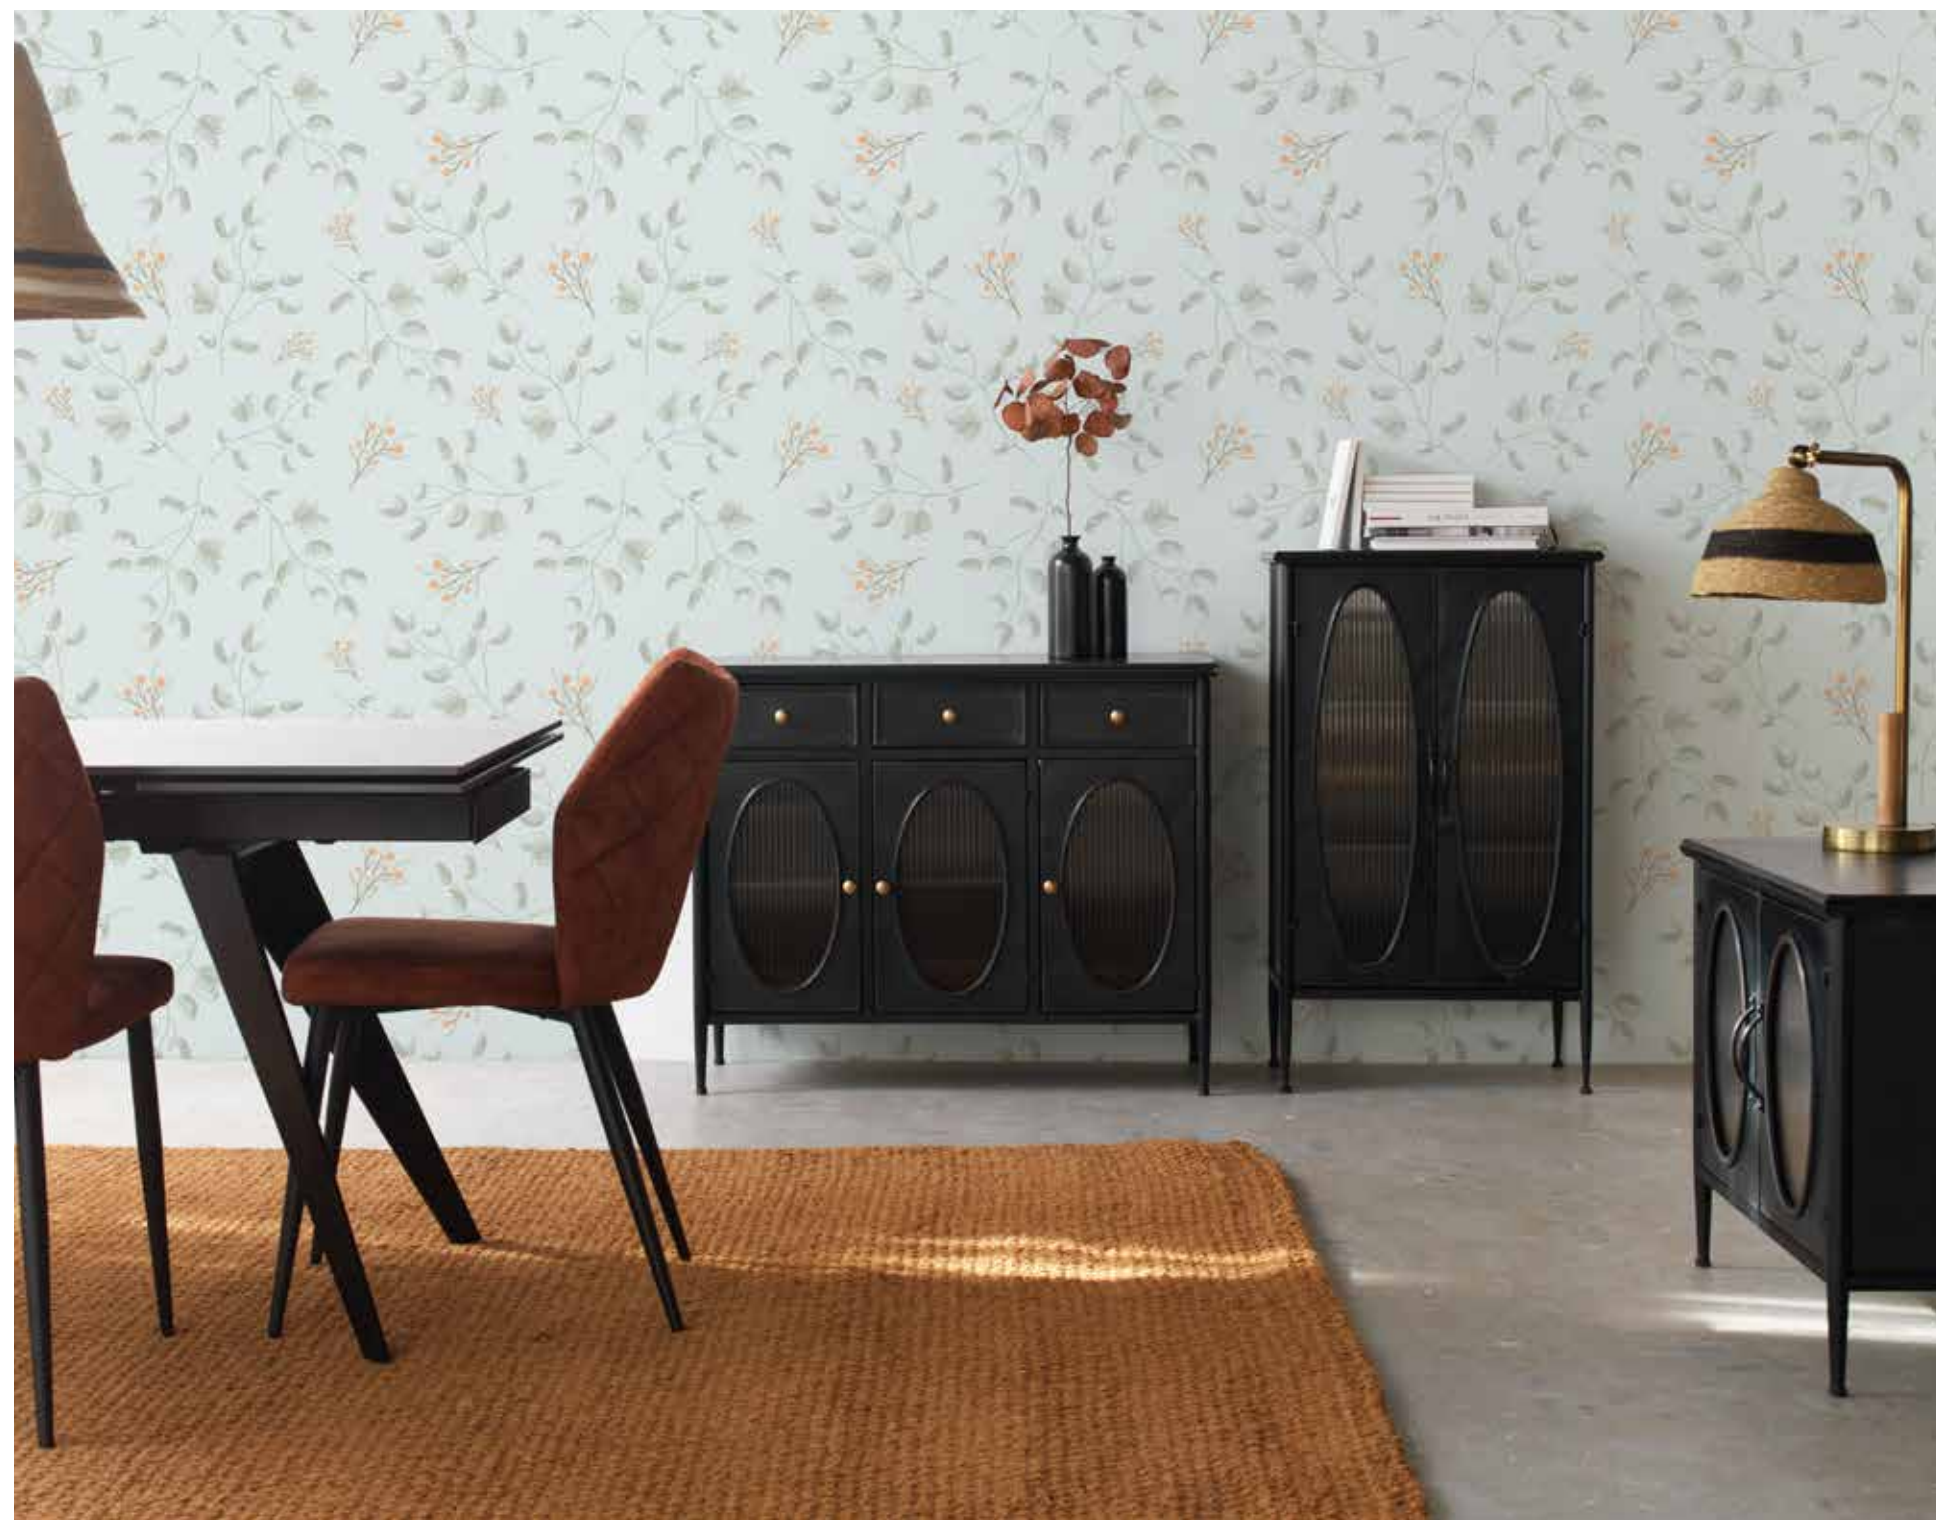

Ref: 10964
Aparador / Bahut
148 x 35 x 81
0341 Puntos / Points

deco
243

gabar
244

deco
245

Ref: 10995
Vitrina / Vitrine
61 x 35 x 100
0152 Puntos / Points

Ref: 10993
Consola / Console
75 x 42 x 60
0126 Puntos/Points