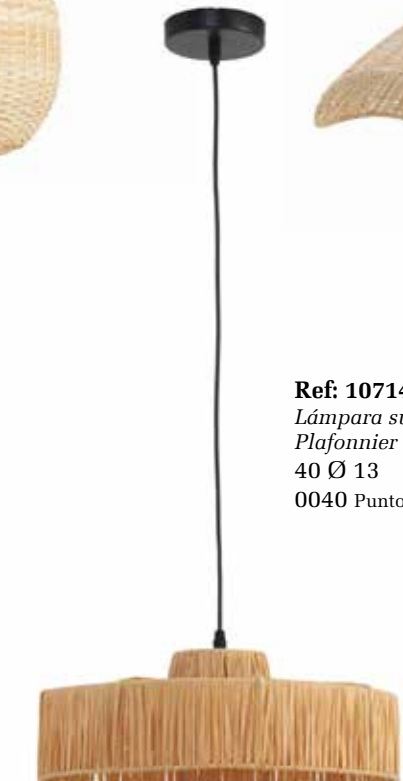

Ref: 10724
Lámpara
Lampe
40 Ø 22
0042 Puntos / Points

Ref: 10728
Lámpara
Lampe
40 Ø 156
0055 Puntos / Points

Ref: 10727
Lámpara
Lampe
33 Ø 153
0050 Puntos / Points

Ref: 10726
Lámpara
Lampe
24 Ø 44
0030 Puntos / Points

Ref: 10725
Lámpara
Lampe
24 Ø 44
0033 Puntos / Points

Ref: 10730
Lámpara suspensión
Plafonnier
40 Ø 20
0036 Puntos / Points

Ref: 10715
Lámpara suspensión
Plafonnier
40 Ø 26
0045 Puntos / Points

Ref: 10729
Lámpara suspensión
Plafonnier
30 Ø 27
0033 Puntos / Points

Ref: 10716
Lámpara suspensión
Plafonnier
30 Ø 27
0036 Puntos / Points

Ref: 10714
Lámpara suspensión
Plafonnier
40 Ø 13
0040 Puntos / Points

Ref: 10717
Lámpara suspensión
Plafonnier
50 Ø 20
0043 Puntos / Points