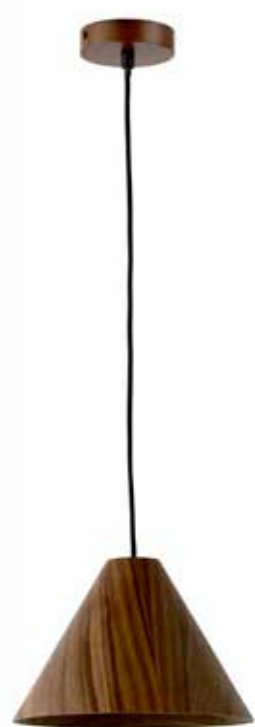

Ref: 10481
Lámpara suspensión
Plafonnier
25Ø18
0031 Puntos / Points