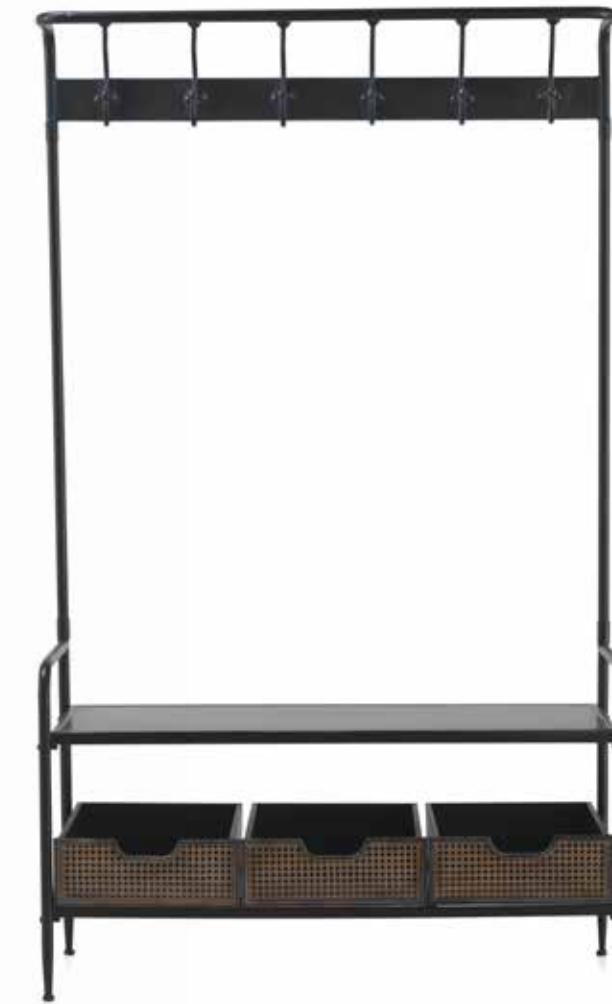

Ref: 10357
Mueble perchero / Meuble porte-manteau
111 x 37 x 185
0135 Puntos/Points