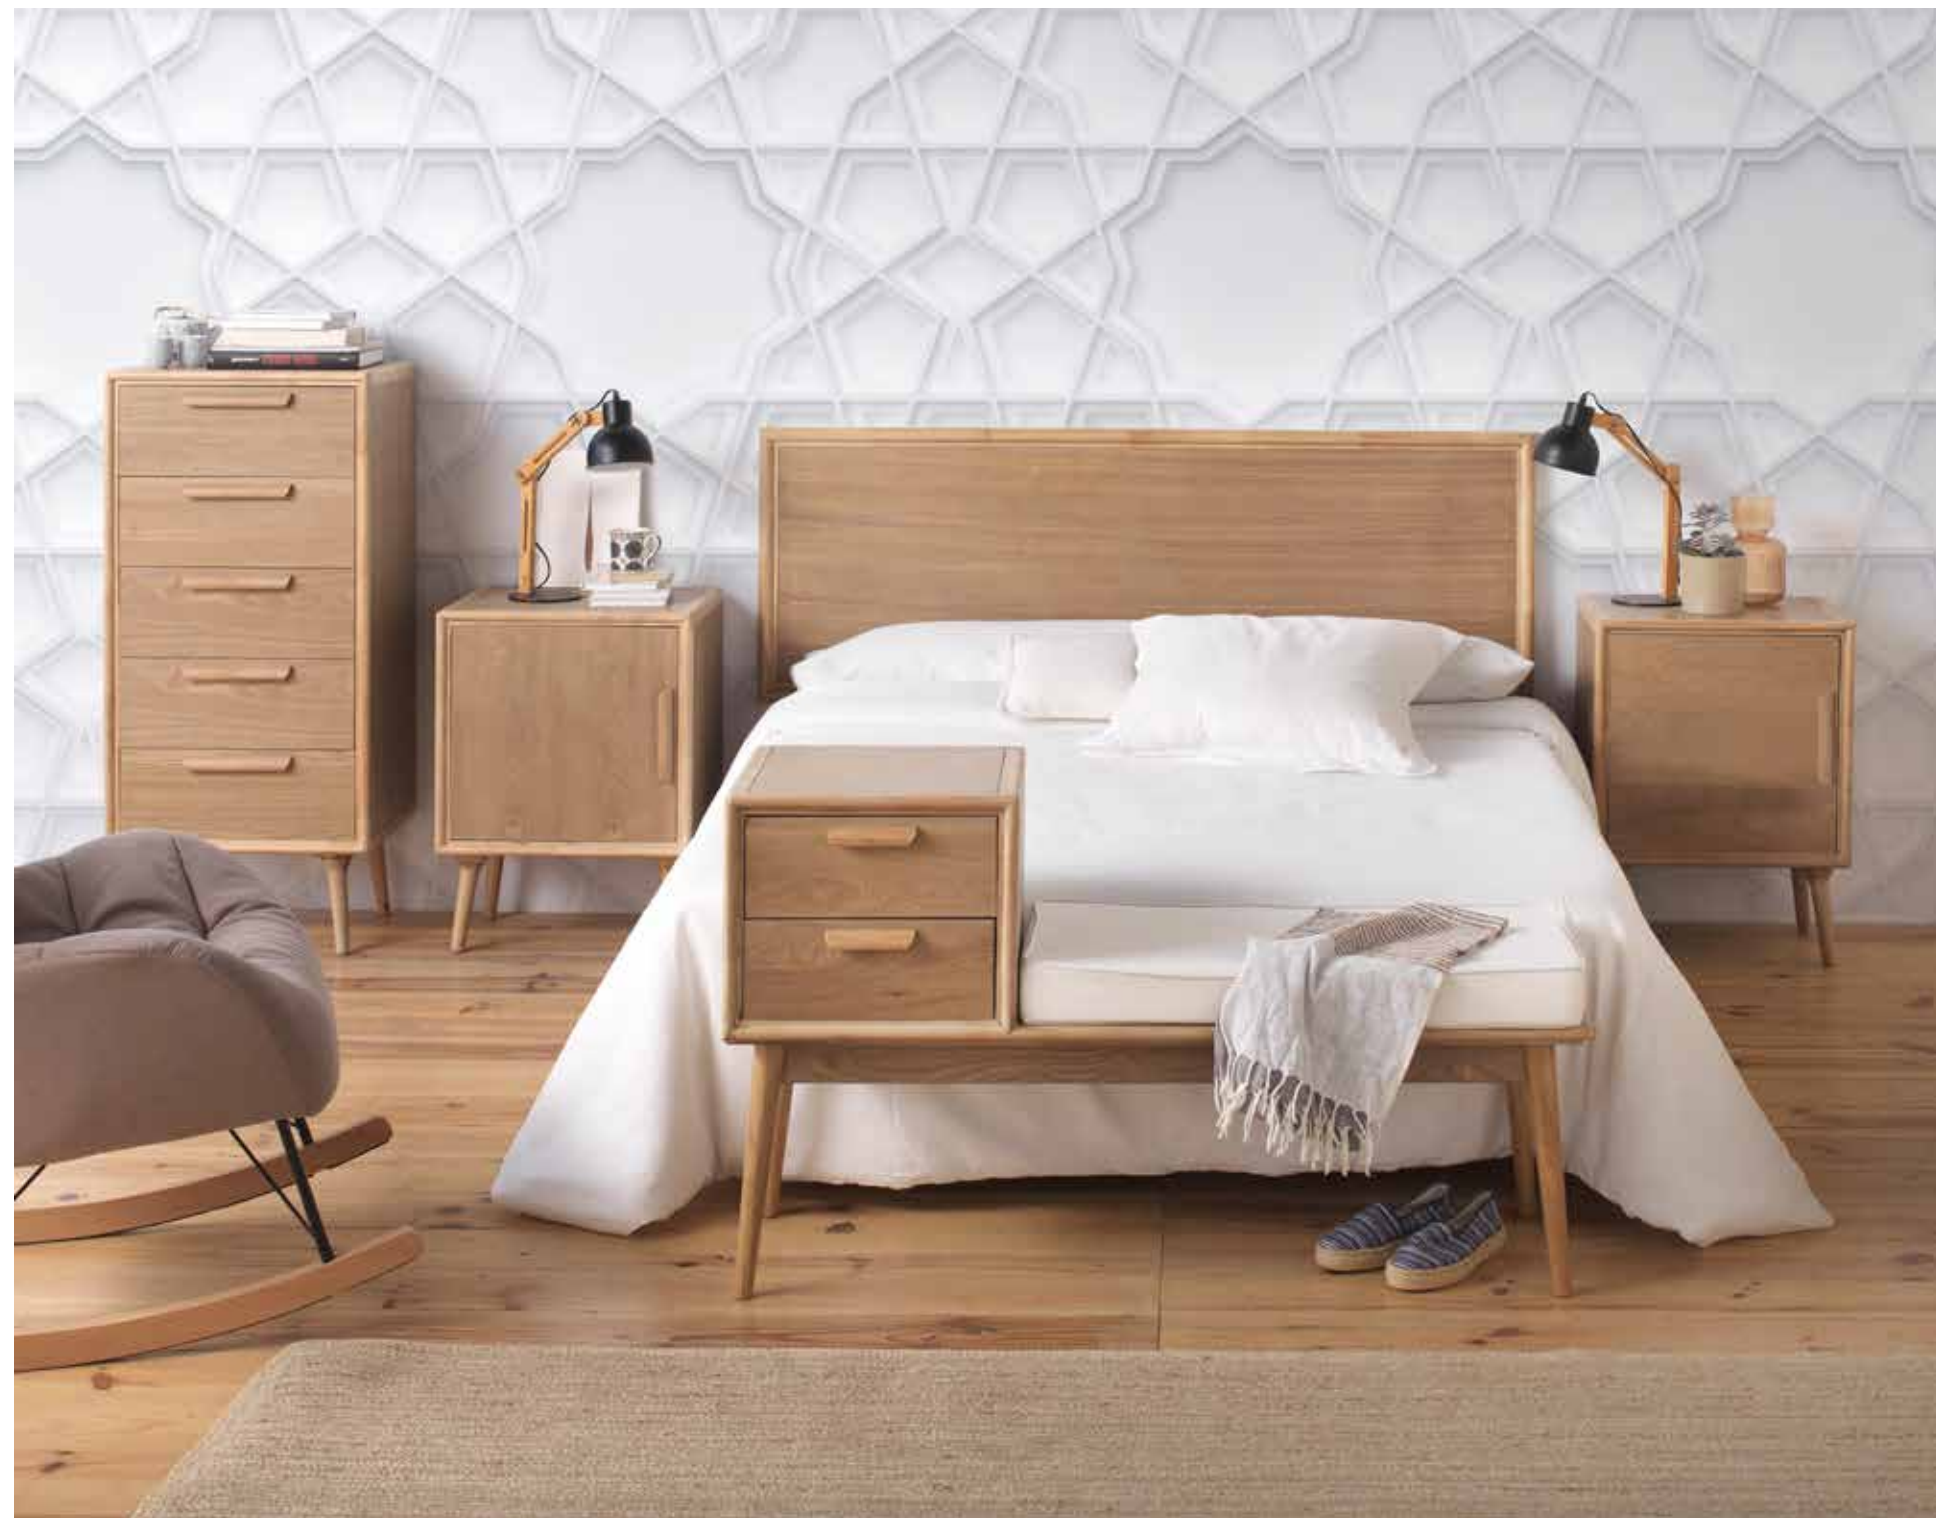

Ref: 10411
Cabezal / Tête de lit
110×4×60
0087 Puntos / Points