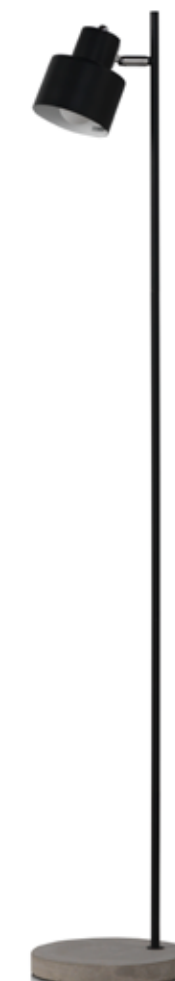

Ref: 10489
Lámpara de pie
Lampadaire
40Ø150
0087 Puntos / Points

Ref: 10488
Lámpara de pie
Lampadaire
23Ø141
0035 Puntos / Points

Ref: 10472
Lámpara con led
Lampe avec led
23Ø49
0037 Puntos / Points

Ref: 10475
Lámpara
Lampe
20Ø50
0028 Puntos / Points