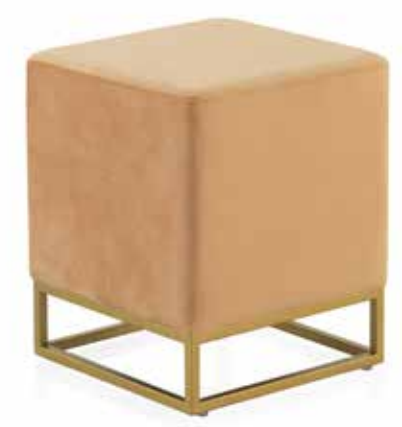

Ref: 10766
Puff / Pouf
37x37x44
0034 Puntos / Points