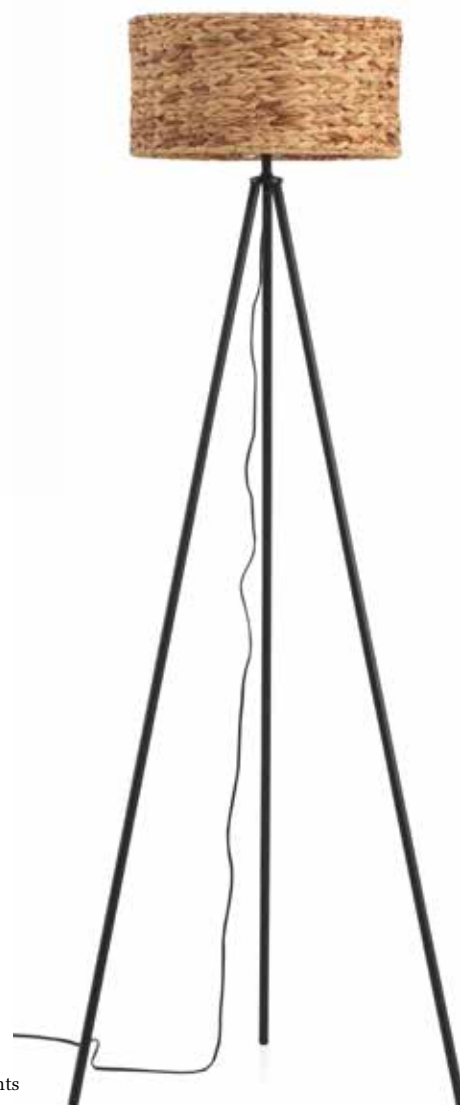

Ref: 10719
Lámpara
Lampe
 21 Ø 30
 0028 Puntos / Points

Ref: 10720
Lámpara
Lampe
 30 Ø 48
 0030 Puntos / Points

Ref: 10718
Lámpara
Lampe
 45x35x170
 0062 Puntos / Points

Ref: 10721
Lámpara
Lampe
 50 Ø 146
 0048 Puntos / Points

Ref: 10724
Lámpara
Lampe
40 Ø 22
0042 Puntos / Points

Ref: 10728
Lámpara
Lampe
40 Ø 156
0055 Puntos / Points

Ref: 10727
Lámpara
Lampe
33 Ø 153
0050 Puntos / Points

Ref: 10726
Lámpara
Lampe
24 Ø 44
0030 Puntos / Points