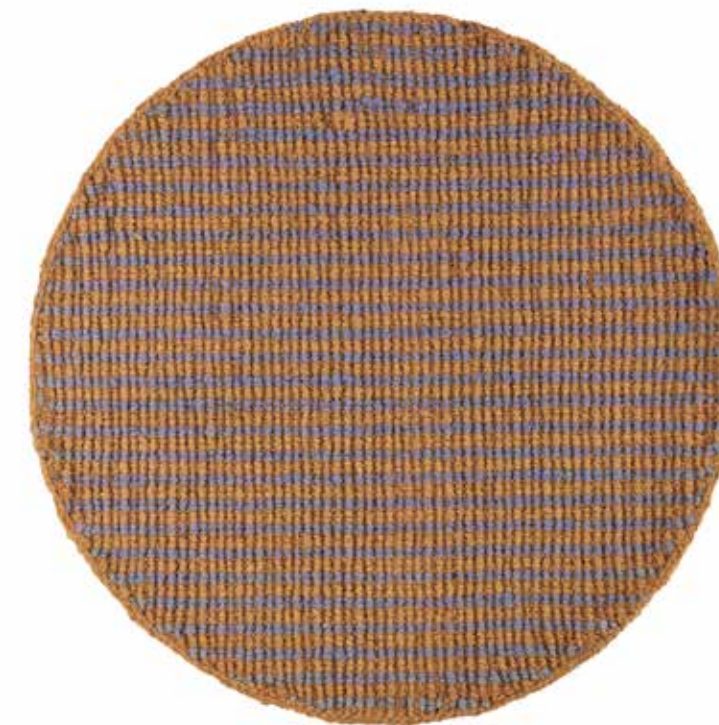

Ref: 10581
Alfombra / Tapis
45 x 75
0007 Puntos / Points

Alfombra tejida con fibra de coco natural.

.....
Tapis tissé avec fibre de coco naturelle.

Ref: 10592
Alfombra / Tapis
120 x 180
0041 Puntos / Points

Ref: 10593
Alfombra / Tapis
150 x 210
0059 Puntos / Points

Ref: 10594
Alfombra / Tapis
180 x 240
0079 Puntos / Points

Ref: 10595
Alfombra / Tapis
210 x 270
0103 Puntos / Points

Ref: 10596
Alfombra / Tapis
Ø120
0043 Puntos / Points