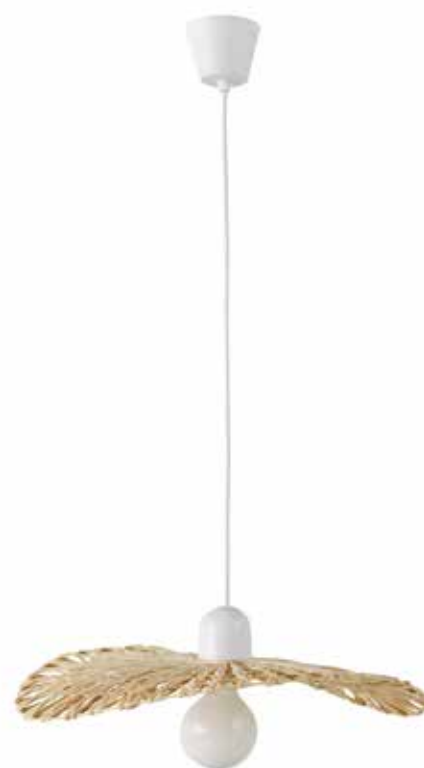

Ref: 10477
Lámpara suspensión
Plafonnier
50Ø10
0036 Puntos / Points

Lámpara de techo de madera (excepto ref. 10473 de metal) con instalación eléctrica. Bombillas no incluidas.

Suspension en bois (sauf ref. 10473 en métal) avec équipement électrique. Ampoules non incluses.