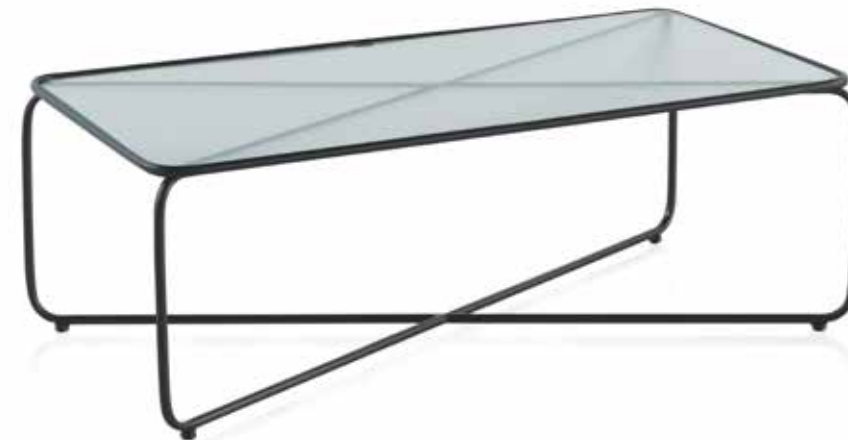

Ref: 10324
Mesa centro / Table basse
110 x 56 x 38
0103 Puntos / Points