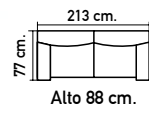

P1039. Sofá cama en Aragón 20 beig y 90 gris. Sistema de apertura italiano. Cama 140x190 cm.
999€

Alto 105 cm.
 COLCHON DE ESPUMA DE 10 CM. 3 CM. DE VISCO

P975. Sofá cama en Nido 3 tierra y Nido 1 gris marengo. Cama 105x185 cm.
385€