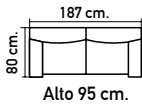

P105. Sofá cama libro en Nido 6 beig y 1 gris. DESENFUNDABLES. Cama 177x130 cm. Con arcón.
369€

P106. Sofá cama libro en Nido 6 beig y 1 gris. DESENFUNDABLES. Cama 180x130 cm. Con arcón.
430€

PUFF DE 75x70 cm. PARA SOFÁ CAMA.
145€