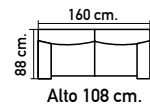

OTROS TAPIZADOS CONSULTAR
AHORA DISFRUTAR DE TU NUEVO SOFÁ ES MÁS FÁCIL

2 PLAZAS

P520. Sofá
2 pzs. en Charlotte
3 beig y 25 gris.
545€

3 PLAZAS

P520. Sofá
3 pzs. en Charlotte
3 beig y 25 gris.
659€

UNA GRAN COLECCIÓN DE SOFÁS DE TODOS LOS ESTILOS

2 PLAZAS

P926. Sofá 2
pzs. en Vettore
8 beig y 2 gris
505€

3 PLAZAS

P926. Sofá 3
pzs. en Vettore
8 beig y 2 gris
570€

2 PLAZAS

P593. Sofá 2
pzs. en Futur 23
antracita o 6 beig.
279€

P593. Sofá 3
pzs. en Futur 23
antracita o 6 beig.
419€

P594. Sofá 2
pzs. en Futur 23
antracita o 6 beig.
305€

P594. Sofá 3
pzs. en Futur 23
antracita o 6 beig.
460€

2 PLAZAS

3 PLAZAS