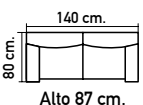

OTROS TAPIZADOS CONSULTAR
AHORA DISFRUTAR DE TU NUEVO SOFÁ ES MÁS FÁCIL

2 PLAZAS

P520. Sofá
2 pzs. en Charlotte
3 beig y 25 gris.
545€

3 PLAZAS

P520. Sofá
3 pzs. en Charlotte
3 beig y 25 gris.
659€

UNA GRAN COLECCIÓN DE SOFÁS DE TODOS LOS ESTILOS

2 PLAZAS

P926. Sofá 2
pzs. en Vettore
8 beig y 2 gris
505€

3 PLAZAS

P926. Sofá 3
pzs. en Vettore
8 beig y 2 gris
570€

2 PLAZAS

P593. Sofá 2
pzs. en Futur 23
antracita o 6 beig.
279€

P593. Sofá 3
pzs. en Futur 23
antracita o 6 beig.
419€

P594. Sofá 2
pzs. en Futur 23
antracita o 6 beig.
305€

P594. Sofá 3
pzs. en Futur 23
antracita o 6 beig.
460€

2 PLAZAS

3 PLAZAS