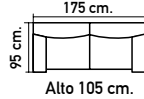

OTROS TAPIZADOS CONSULTAR
AHORA DISFRUTAR DE TU NUEVO SOFÁ ES MÁS FÁCIL

2 PLAZAS

P520. Sofá
2 pzs. en Charlotte
3 beig y 25 gris.
545€

3 PLAZAS

P520. Sofá
3 pzs. en Charlotte
3 beig y 25 gris.
659€

UNA GRAN COLECCIÓN DE SOFÁS DE TODOS LOS ESTILOS

2 PLAZAS

P926. Sofá 2
pzs. en Vettore
8 beig y 2 gris
505€

3 PLAZAS

P926. Sofá 3
pzs. en Vettore
8 beig y 2 gris
570€

2 PLAZAS

P593. Sofá 2
pzs. en Futur 23
antracita o 6 beig.
279€

P593. Sofá 3
pzs. en Futur 23
antracita o 6 beig.
419€

P594. Sofá 2
pzs. en Futur 23
antracita o 6 beig.
305€

P594. Sofá 3
pzs. en Futur 23
antracita o 6 beig.
460€

2 PLAZAS

3 PLAZAS