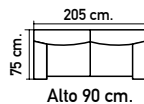

PUFF DE 75x70 cm. PARA SOFÁ CAMA.
145€

P104. Sofá cama libro con puff móvil. En Nido 1 gris DESENFUNDABLES. Con arcón.
489€