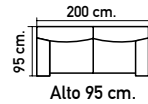

P105. Sofá cama libro en Nido 6 beig y 1 gris. DESENFUNDABLES. Cama 177x130 cm. Con arcón.
369€

P106. Sofá cama libro en Nido 6 beig y 1 gris. DESENFUNDABLES. Cama 180x130 cm. Con arcón.
430€

PUFF DE 75x70 cm. PARA SOFÁ CAMA.
145€