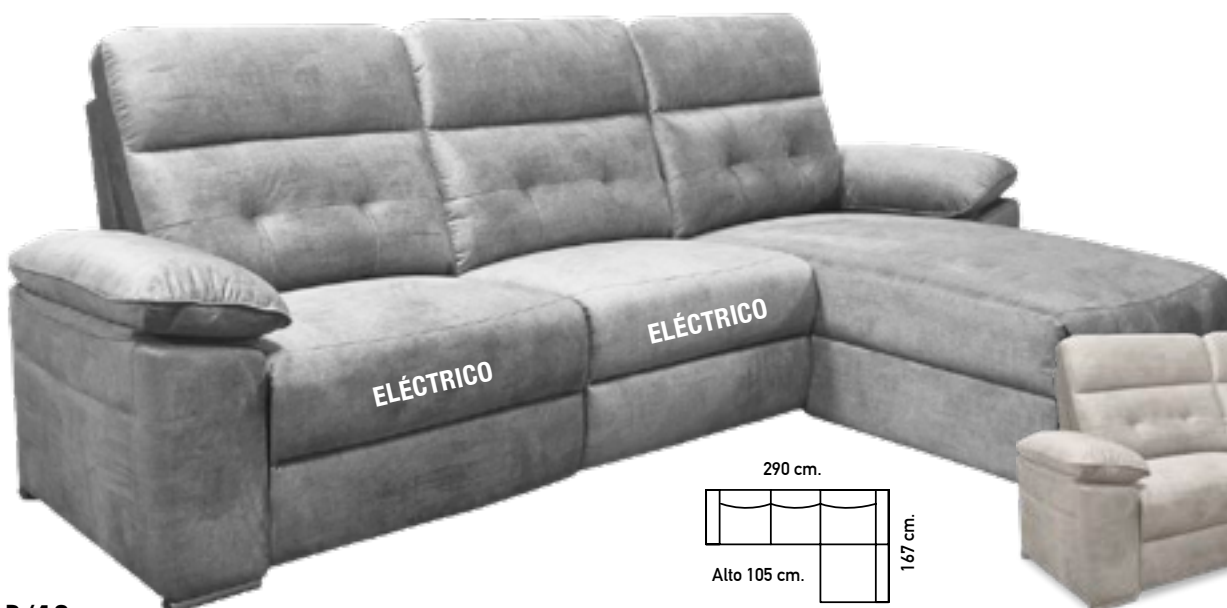

UNA GRAN COLECCIÓN PARA DISFRUTAR DEL MEJOR CONFORT

PATA ALTA
PARA
ROBOT
LIMPIEZA

P1005.
Sofá chaise
longue, puff partido.
En Nido 1 gris
marengo.

745€

P1004.
Sofá chaise
longue, puff partido.
En Nido 3 tierra.

775€

P1006.
Chaise longue
reversible eléctrico.
En Eda 1 crudo y 9
gris.

1375€

P961.
Dormitorio
con cabezal de 145x160
cm. y 2 mesitas en
blanco/salermo.

715€

P962. Armario
de 220x180x60 cm.
en blanco/salermo.
Opcional:
220x220x60 cm.