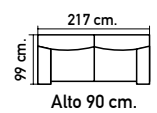

P1040.
Chaiselongue cama
en Star 5 tostado o
Star 21 gris.

1079 €

MODERN FURNITURE

CON CARRO DE ARRASTRE

P1041.
Sofá 2 pzs. en
Charlotte 3 beig.
Espuma 30 kg. Patas
madera de haya en
natural.

765 €

P1041.
Sofá 3 pzs. en
Charlotte 3 beig.
Espuma 30 kg. Patas
madera de haya en
natural.

925 €

P1038. Sofá
cama en Aragón 90
gris o Aragón 20 beig.
Cama 148x189 cm.

835 €

CUIDA EL MEDIO AMBIENTE. NO ME TIRES, OTRA PERSONA PUEDE NECESITARME. GRACIAS

OFERTA VÁLIDA DESDE EL 1 DE ABRIL DE 2025 AL 1 DE ABRIL DE 2026. PRECIOS CON I.V.A. INCLUIDO. LAS TAPAS DE LOS COLCHONES Y EL COLOR DE LOS SOMIEROS PUEDE VARIAR MIENTRAS DURE LA CAMPAÑA. CONDICIONES DE MONTAJE Y ENTREGA DE MERCANCIA, CONSULTAR EN ESTABLECIMIENTO. ARTÍCULOS DE ATREZZO NO INCLUIDOS EN LA PROMOCIÓN. LAS CAMAS NO LLEVAN INCLUIDO EN EL PRECIO EL SOMIER O BASE NI EL COLCHÓN. EL PRECIO DE LOS ARMARIOS Y DEL ARTÍCULO EN KIT HACE REFERENCIA AL MUEBLE DESMONTADO. LOS TONOS Y COLORES DE LOS ARTÍCULOS PUEDEN VARIAR DEL ORIGINAL DEBIDO A LAS TÉCNICAS DE IMPRESIÓN EMPLEADAS. VENTA POR CATÁLOGO.