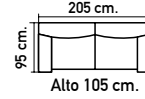

3 PLAZAS

P520. Sofá
3 pzs. en Charlotte
3 beig y 25 gris.
659€

UNA GRAN COLECCIÓN DE SOFÁS DE TODOS LOS ESTILOS