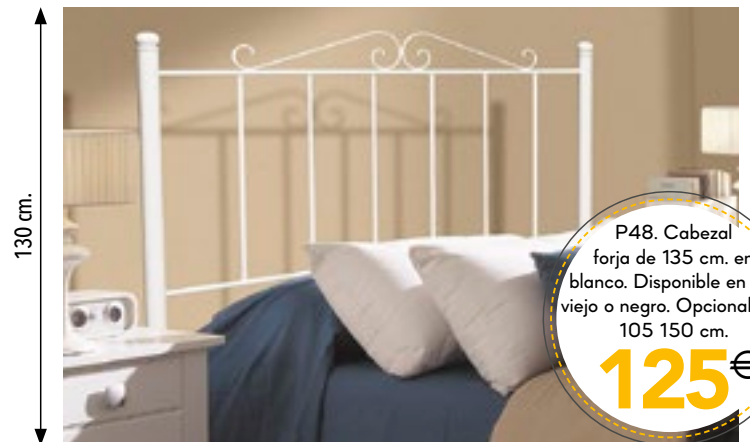

P963. Dormitorio con cabezal de 115x149 cm. y 2 mesitas en cerezo. Opcional cabezal 115x164 cm.

525€

P963/1. Conjunto formado por cómoda y marco.

539€

P412. Dormitorio con cabezal de 130x150 cm. y 2 mesitas en cerezo. Opcional cabezal 165 cm.

135€

P48. Cabezal forja de 135 cm. en blanco. Disponible en oro viejo o negro. Opcional 90, 105 150 cm.

125€

INCLUIDO COLCHÓN
Y SOMIER

P149.
Mueble cama de
98,5x100x40,5 cm.
En blanco, cerezo
y cambrian. Cama 90x180
cm. Abierto: 204 cm.
435€