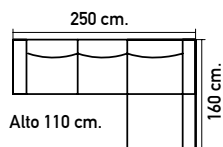

P1004.
Sofá chaise
longue, puff partido.
En Nido 3 tierra.

775€