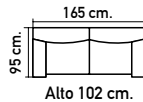

OTROS TAPIZADOS CONSULTAR
AHORA DISFRUTAR DE TU NUEVO SOFÁ ES MÁS FÁCIL

2 PLAZAS

P520. Sofá
2 pzs. en Charlotte
3 beig y 25 gris.
545€

3 PLAZAS

P520. Sofá
3 pzs. en Charlotte
3 beig y 25 gris.
659€

UNA GRAN COLECCIÓN DE SOFÁS DE TODOS LOS ESTILOS

2 PLAZAS

P926. Sofá 2
pzs. en Vettore
8 beig y 2 gris
505€

3 PLAZAS

P926. Sofá 3
pzs. en Vettore
8 beig y 2 gris
570€

2 PLAZAS

P593. Sofá 2
pzs. en Futur 23
antracita o 6 beig.
279€

P593. Sofá 3
pzs. en Futur 23
antracita o 6 beig.
419€

P594. Sofá 2
pzs. en Futur 23
antracita o 6 beig.
305€

P594. Sofá 3
pzs. en Futur 23
antracita o 6 beig.
460€

2 PLAZAS

3 PLAZAS