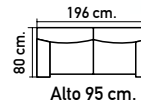

P105. Sofá cama libro en Nido 6 beig y 1 gris. DESENFUNDABLES. Cama 177x130 cm. Con arcón.
369€

P106. Sofá cama libro en Nido 6 beig y 1 gris. DESENFUNDABLES. Cama 180x130 cm. Con arcón.
430€

PUFF DE 75x70 cm. PARA SOFÁ CAMA.
145€