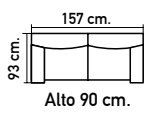

P1039. Sofá cama en Aragón 20 beig y 90 gris. Sistema de apertura italiano. Cama 140x190 cm.
999€

Alto 105 cm.
 COLCHON DE ESPUMA DE 10 CM. 3 CM. DE VISCO

P975. Sofá cama en Nido 3 tierra y Nido 1 gris marengo. Cama 105x185 cm.
385€

Alto 88 cm.

PRÁCTICO Y ORIGINAL

P1026. Sofá cama una plaza en Nido 1 gris marengo. Cama 75x185 cm.
335€

Alto 89 cm.

Alto 90 cm.

P974. Sofá cama en Nido 1 gris marengo. Cama 135x185 cm.
575€

OTROS TAPIZADOS CONSULTAR