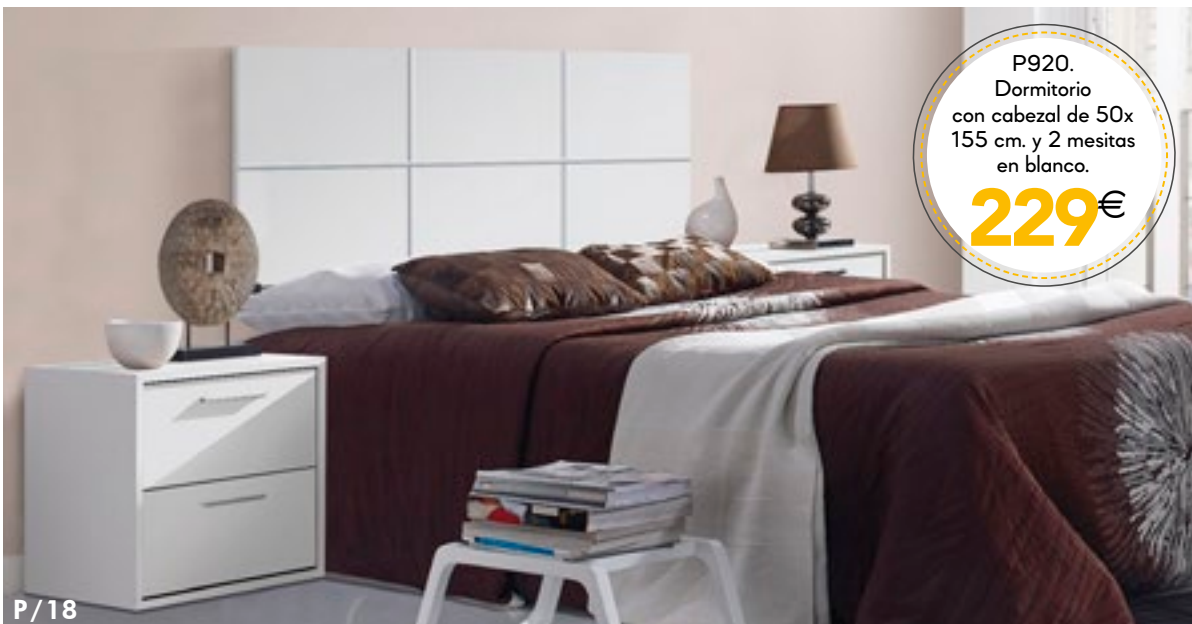

115€

P947. Juego
4 patas roble o
blanco. OPCIONAL.

20€

P920.
Dormitorio
con cabezal de 50x
155 cm. y 2 mesitas
en blanco.

229€

P920/1.
Conjunto formado
por sinfonier y mural.

245€

GUÍAS METÁLICAS