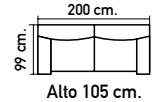

P1039. Sofá cama en Aragón 20 beig y 90 gris. Sistema de apertura italiano. Cama 140x190 cm.
999€

Alto 105 cm.
COLCHON DE ESPUMA DE 10 CM. 3 CM. DE VISCO