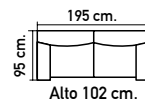

3 PLAZAS

P926. Sofá 3
pzs. en Vettore
8 beig y 2 gris
570€