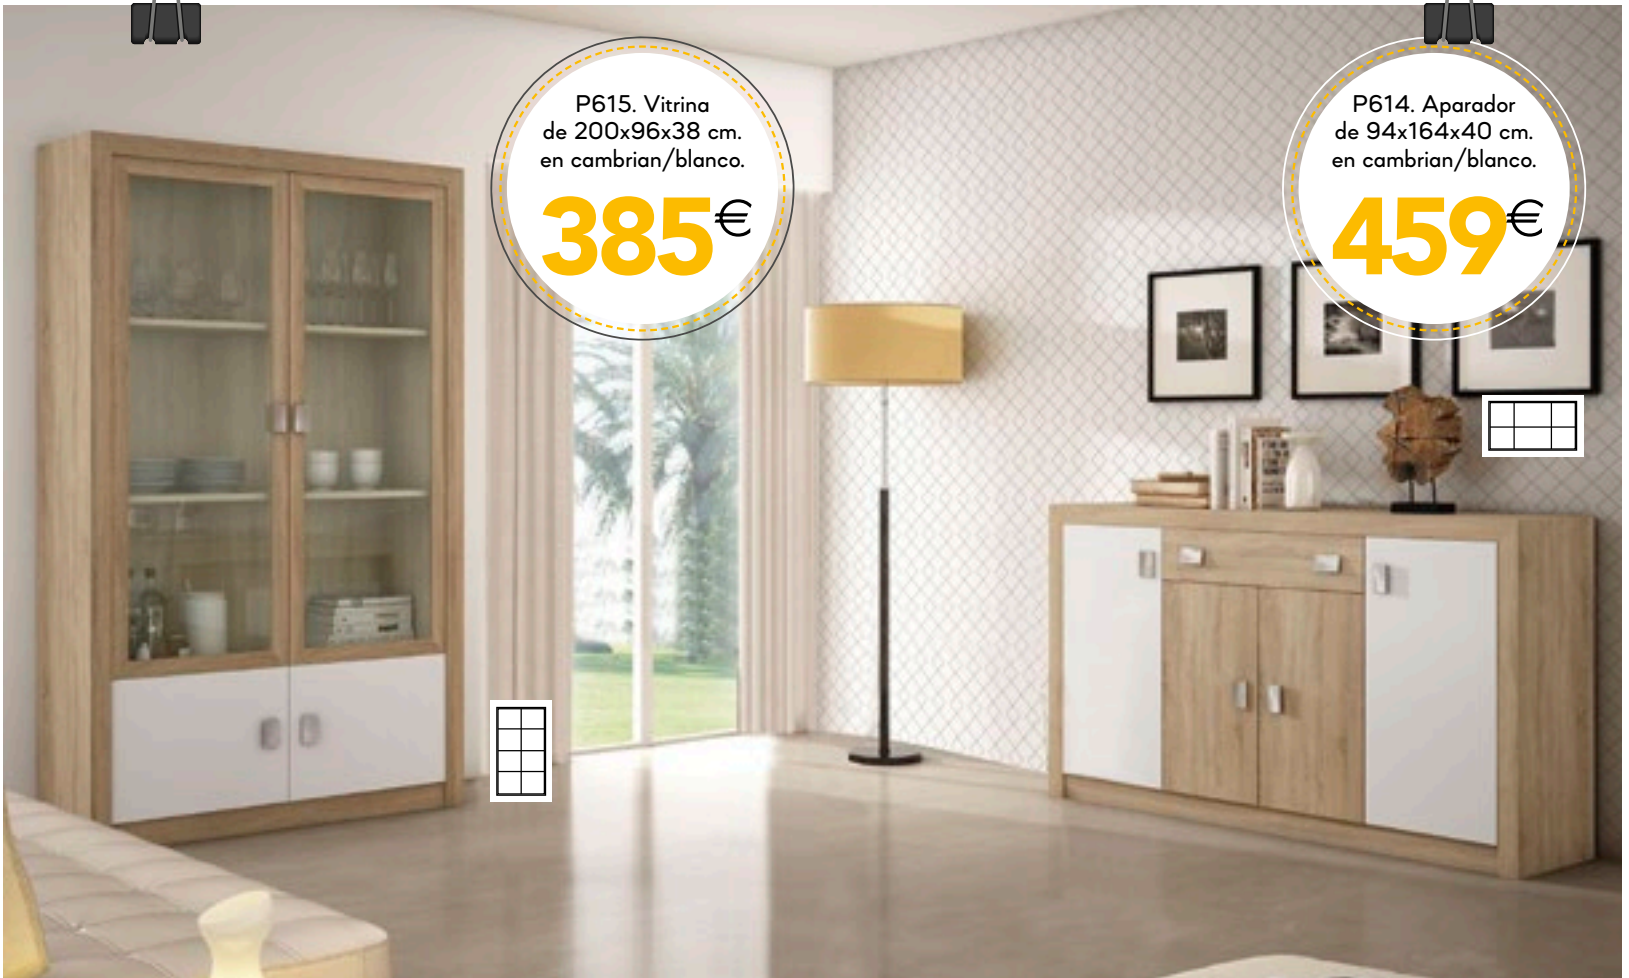

999€

GUÍAS METÁLICAS

P615. Vitrina
de 200x96x38 cm.
en cambrian/blanco.

385€

P614. Aparador
de 94x164x40 cm.
en cambrian/blanco.

459€

TU HOGAR A LA ÚLTIMA CON LAS NUEVAS TENDENCIAS

P814. Apilable
de 200x280x38 cm.
en cambrian/blanco.