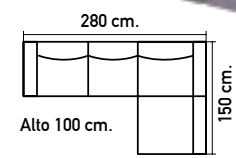

MODERN FURNITURE

CON CARRO DE ARRASTRE

P1041.
Sofá 2 pzs. en
Charlotte 3 beig.
Espuma 30 kg. Patas
madera de haya en
natural.

765 €