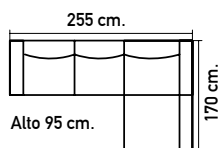

P1005.
Sofá chaise
longue, puff partido.
En Nido 1 gris
marengo.

745€