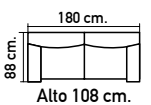

OTROS TAPIZADOS CONSULTAR
AHORA DISFRUTAR DE TU NUEVO SOFÁ ES MÁS FÁCIL

2 PLAZAS

P520. Sofá
2 pzs. en Charlotte
3 beig y 25 gris.
545€

3 PLAZAS

P520. Sofá
3 pzs. en Charlotte
3 beig y 25 gris.
659€

UNA GRAN COLECCIÓN DE SOFÁS DE TODOS LOS ESTILOS

2 PLAZAS

P926. Sofá 2
pzs. en Vettore
8 beig y 2 gris
505€

3 PLAZAS

P926. Sofá 3
pzs. en Vettore
8 beig y 2 gris
570€

2 PLAZAS

P593. Sofá 2
pzs. en Futur 23
antracita o 6 beig.
279€

P593. Sofá 3
pzs. en Futur 23
antracita o 6 beig.
419€

P594. Sofá 2
pzs. en Futur 23
antracita o 6 beig.
305€

P594. Sofá 3
pzs. en Futur 23
antracita o 6 beig.
460€

2 PLAZAS

3 PLAZAS