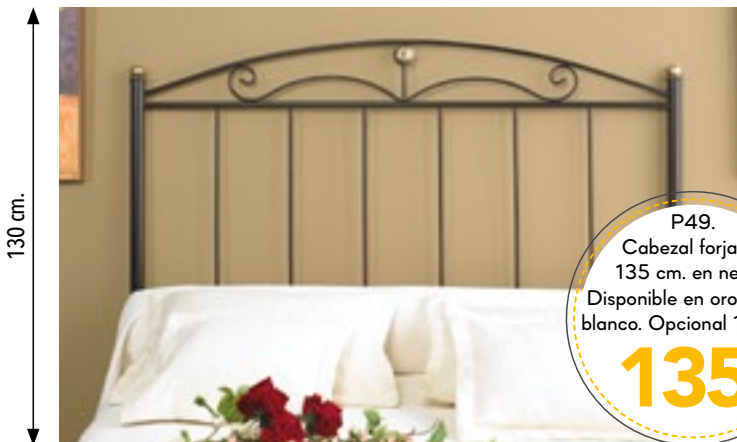

P963. Dormitorio con cabezal de 115x149 cm. y 2 mesitas en cerezo. Opcional cabezal 115x164 cm.

525€

P963/1. Conjunto formado por cómoda y marco.

539€

P412. Dormitorio con cabezal de 130x150 cm. y 2 mesitas en cerezo. Opcional cabezal 165 cm.

870€

P412/1. Conjunto formado por cómoda y marco.

765€

P415. Armario 4 puertas de 200x196x54 cm. Opcional 3 puertas.

1685€

P49. Cabezal forja de 135 cm. en negro. Disponible en oro viejo o blanco. Opcional 150 cm.

135€

P48. Cabezal forja de 135 cm. en blanco. Disponible en oro viejo o negro. Opcional 90, 105 150 cm.

125€

INCLUIDO COLCHÓN
Y SOMIER

P149.
Mueble cama de
98,5x100x40,5 cm.
En blanco, cerezo
y cambrian. Cama 90x180
cm. Abierto: 204 cm.
435€