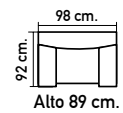

P1039. Sofá cama en Aragón 20 beig y 90 gris. Sistema de apertura italiano. Cama 140x190 cm.
999€

Alto 105 cm.
 COLCHON DE ESPUMA DE 10 CM. 3 CM. DE VISCO

P975. Sofá cama en Nido 3 tierra y Nido 1 gris marengo. Cama 105x185 cm.
385€

Alto 88 cm.

PRÁCTICO Y ORIGINAL

P1026. Sofá cama una plaza en Nido 1 gris marengo. Cama 75x185 cm.
335€

Alto 89 cm.

Alto 90 cm.

P974. Sofá cama en Nido 1 gris marengo. Cama 135x185 cm.
575€

OTROS TAPIZADOS CONSULTAR