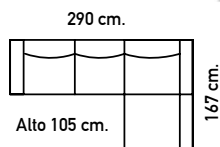

P1006.
Chaise longue
reversible eléctrico.
En Eda 1 crudo y 9
gris.

1375€