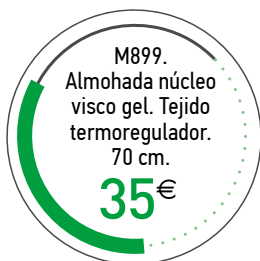

# ELEGIR LA ALMOHADA QUE MEJOR SE ADAPTA A TI ES IMPORTANTE PARA UN BUEN DESCANSO

M292.  
Almohada de  
fibra hueca.  
70 cm.

10€

MEDIDAS DISPONIBLES

- M 293 90 cm. **12€**
- M 294 105 cm. **13€**
- M 635 120 cm. **14€**
- M 295 135 cm. **17€**
- M 296 150 cm. **18€**

M287.  
Almohada de  
fibra hueca.  
Tacto pluma. Doble  
funda. 70 cm.

12€

MEDIDAS DISPONIBLES

- M 286 75 cm. **13€**
- M 288 90 cm. **15€**
- M 289 105 cm. **19€**
- M 636 120 cm. **20€**
- M 290 135 cm. **22€**
- M 291 150 cm. **25€**

M853.  
Almohada núcleo  
viscoelástica  
de carbono.  
70 cm.

30€

MEDIDAS DISPONIBLES

- M 854 75 cm. **32€**
- M 855 90 cm. **39€**
- M 856 105 cm. **42€**
- M 857 135 cm. **55€**
- M 858 150 cm. **59€**