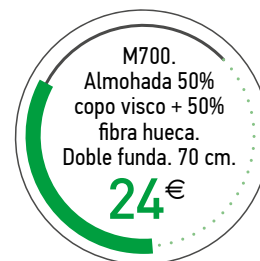

M853.  
Almohada núcleo  
viscoelástica  
de carbono.  
70 cm.

30€

MEDIDAS DISPONIBLES

- M 854 75 cm. **32€**
- M 855 90 cm. **39€**
- M 856 105 cm. **42€**
- M 857 135 cm. **55€**
- M 858 150 cm. **59€**

M899.  
Almohada núcleo  
visco gel. Tejido  
termoregulador.  
70 cm.

35€

MEDIDAS DISPONIBLES

- M 890 75 cm. **37€**
- M 891 90 cm. **45€**
- M 892 105 cm. **50€**
- M 893 120 cm. **59€**
- M 894 135 cm. **65€**
- M 895 150 cm. **69€**