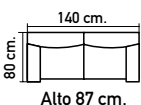

OTROS TAPIZADOS CONSULTAR
AHORA DISFRUTAR DE TU NUEVO SOFÁ ES MÁS FÁCIL

2 PLAZAS

M520. Sofá
2 pzs. en Bela
13 gris o 2 beig.
535€

M520. Sofá
3 pzs. en Bela
13 gris o 2 beig.
645€

3 PLAZAS

descubre una gran colección de sofás de inspirados *en ti*

2 PLAZAS

M926. Sofá 2
pzs. en Semimagia
1 tostado o 20 gris.
499€

M926. Sofá 3
pzs. en Semimagia
1 tostado o 20 gris.
565€

3 PLAZAS

2 PLAZAS

M593. Sofá 2
pzs. en Futur 23
antracita o 6 beig.
279€

M593. Sofá 3
pzs. en Futur 23
antracita o 6 beig.
419€

M594. Sofá 2
pzs. en Futur 23
antracita o 6 beig.
299€

M594. Sofá 3
pzs. en Futur 23
antracita o 6 beig.
459€

2 PLAZAS

3 PLAZAS