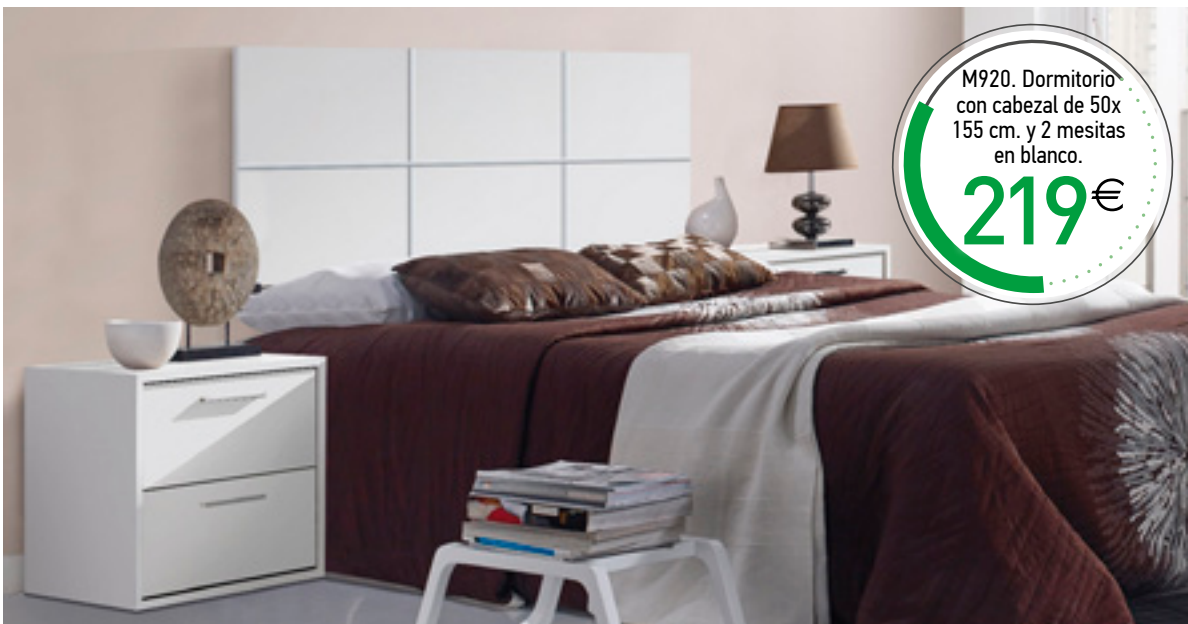

M947. Juego 4 patas roble o blanco. OPCIONAL.

20€

12 cm.

M920. Dormitorio con cabezal de 50x155 cm. y 2 mesitas en blanco.

219€