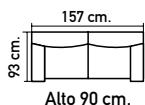

OTROS TAPIZADOS CONSULTAR
PONTE CÓMODO Y DISFRUTA DE TU TIEMPO DE RELAX

M928. Sofá chaise longue cama en Semimagia 1 tostado o 20 gris.
999€

DESCUBRE LOS MUEBLES
INSPIRADOS
en ti

M975. Sofá cama en Nido 3 tierra. Cama 105x185 cm.
325€

M1026. Sofá cama una plaza en Nido 1 gris marengo. Cama 75x185 cm.
335€

M974. Sofá cama en Nido 1 gris marengo. Cama 135x185 cm.
499€