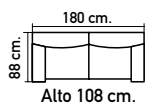

OTROS TAPIZADOS CONSULTAR
AHORA DISFRUTAR DE TU NUEVO SOFÁ ES MÁS FÁCIL

2 PLAZAS

M520. Sofá
2 pzs. en Bela
13 gris o 2 beig.
535€

M520. Sofá
3 pzs. en Bela
13 gris o 2 beig.
645€

3 PLAZAS

descubre una gran colección de sofás de inspirados *en ti*

2 PLAZAS

M926. Sofá 2
pzs. en Semimagia
1 tostado o 20 gris.
499€

M926. Sofá 3
pzs. en Semimagia
1 tostado o 20 gris.
565€

3 PLAZAS

2 PLAZAS

M593. Sofá 2
pzs. en Futur 23
antracita o 6 beig.
279€

M593. Sofá 3
pzs. en Futur 23
antracita o 6 beig.
419€

M594. Sofá 2
pzs. en Futur 23
antracita o 6 beig.
299€

M594. Sofá 3
pzs. en Futur 23
antracita o 6 beig.
459€

2 PLAZAS

3 PLAZAS