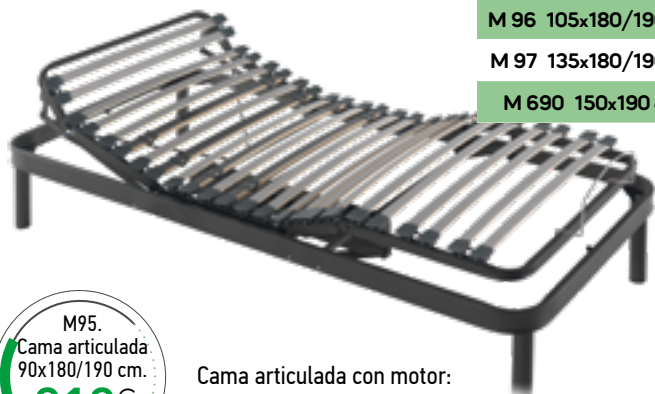

M718. Topper 135x180/190 cm. 175€

M87. Juego de 4 patas de madera en cerezo, wengué, haya o blanco. Alto 25 cm.

M118. Juego de 4 patas. Patas metálicas. Alto 25 cm.

M133. Juego de 4 abrazaderas pata. De 40x30 y 30x30 mm.

# FABRICACIÓN NACIONAL

MEDIDAS DISPONIBLES

M 96 105x180/190 cm. 335€

M 97 135x180/190 cm. 425€

M 690 150x190 cm. 429€

M95.  
Cama articulada  
90x180/190 cm.  
**319€**

- Cama articulada con motor:
- Estructura en tubo de acero de 60x20 cm.
  - Tacos silenciadores y portería sujeta colchón.
  - 5 planos de articulación.