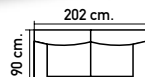

OFERTA VÁLIDA DESDE EL 1 DE ABRIL DE 2024 AL 1 DE ABRIL DE 2025. PRECIOS CON I.V.A. INCLUIDO. LAS TELAS DE LOS COLCHONES Y EL COLOR DE LOS SOMIEROS PUEDE VARIAR MIENTRAS DURE LA CAMPAÑA. CONDICIONES DE MONTAJE Y ENTREGA DE MERCANCÍA, CONSULTAR EN ESTABLECIMIENTO. ARTÍCULOS DE ATREZZO NO INCLUIDOS EN LA PROMOCIÓN. LAS CAMAS NO LLEVAN INCLUIDO EN EL PRECIO EL SOMIER O BASE NI EL COLCHÓN. EL PRECIO DE LOS ARMARIOS Y DEL ARTÍCULO EN KIT HACE REFERENCIA AL MUEBLE DESMONTADO. LOS TONOS Y COLORES DE LOS ARTÍCULOS PUEDEN VARIAR DEL ORIGINAL DEBIDO A LAS TÉCNICAS DE IMPRESIÓN EMPLEADAS. VENTA POR CATÁLOGO.

CUIDA EL MEDIO AMBIENTE. NO ME TIRES, OTRA PERSONA PUEDE NECESITARME. GRACIAS