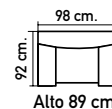

OTROS TAPIZADOS CONSULTAR
PONTE CÓMODO Y DISFRUTA DE TU TIEMPO DE RELAX

M928. Sofá chaise longue cama en Semimagia 1 tostado o 20 gris.
999€

DESCUBRE LOS MUEBLES
INSPIRADOS
en ti

M975. Sofá cama en Nido 3 tierra. Cama 105x185 cm.
325€

M1026. Sofá cama una plaza en Nido 1 gris marengo. Cama 75x185 cm.
335€

M974. Sofá cama en Nido 1 gris marengo. Cama 135x185 cm.
499€