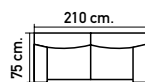

M1025.
Sofá cama en gris
antracita, apertura
Clic-Clac. Medida cama
190x120 cm.

539 €

POR LA COMPRA DE ESTE SOFÁ

Regalo
Altavoz bluetooth cargador

- Carga rápida 10W
- Conexión Bluetooth® 5.0
- 5W de potencia
- Superficie de carga inalámbrica tecnología Qi
- Entrada de jack 3.5mm.
- Conexión Tipo C
- Batería 1.200 mAh