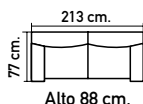

M1026. Sofá cama una plaza en Nido 1 gris marengo. Cama 75x185 cm.
335€