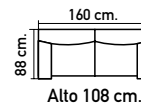

OTROS TAPIZADOS CONSULTAR
AHORA DISFRUTAR DE TU NUEVO SOFÁ ES MÁS FÁCIL

2 PLAZAS

M520. Sofá
2 pzs. en Bela
13 gris o 2 beig.
535€

M520. Sofá
3 pzs. en Bela
13 gris o 2 beig.
645€

3 PLAZAS

descubre una gran colección de sofás de inspirados *en ti*

2 PLAZAS

M926. Sofá 2
pzs. en Semimagia
1 tostado o 20 gris.
499€

M926. Sofá 3
pzs. en Semimagia
1 tostado o 20 gris.
565€

3 PLAZAS

2 PLAZAS

M593. Sofá 2
pzs. en Futur 23
antracita o 6 beig.
279€

M593. Sofá 3
pzs. en Futur 23
antracita o 6 beig.
419€

M594. Sofá 2
pzs. en Futur 23
antracita o 6 beig.
299€

M594. Sofá 3
pzs. en Futur 23
antracita o 6 beig.
459€

2 PLAZAS

3 PLAZAS