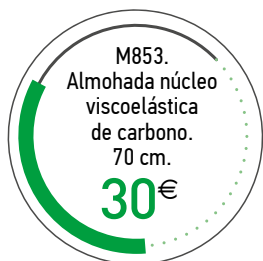

# ELEGIR LA ALMOHADA QUE MEJOR SE ADAPTA A TI ES IMPORTANTE PARA UN BUEN DESCANSO

M292.  
Almohada de  
fibra hueca.  
70 cm.

10€

MEDIDAS DISPONIBLES

- M 293 90 cm. **12€**
- M 294 105 cm. **13€**
- M 635 120 cm. **14€**
- M 295 135 cm. **17€**
- M 296 150 cm. **18€**

M287.  
Almohada de  
fibra hueca.  
Tacto pluma. Doble  
funda. 70 cm.

12€

MEDIDAS DISPONIBLES

- M 286 75 cm. **13€**
- M 288 90 cm. **15€**
- M 289 105 cm. **19€**
- M 636 120 cm. **20€**
- M 290 135 cm. **22€**
- M 291 150 cm. **25€**