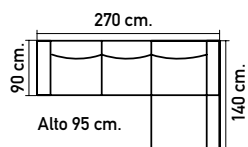

OTROS TAPIZADOS CONSULTAR

PREPARA UNAS PALOMITAS PORQUE LLEGA TU MOMENTO DE RELAX

M1005.
Sofá chaise
longue, puff partido.
En Nido 1 gris marengo.

745 €

**PATA ALTA
PARA
ROBOT
LIMPIEZA**

M1004.
Sofá chaise
longue, puff partido.
En Nido 3 tierra.

775 €

RECLINABLE

DESIZANTE

M777.
Sofá chaise
longue en Artoon 2
camel o 12 gris.

925 €

RECLINABLE

DESIZANTE

ARCÓN

2 PUFFS