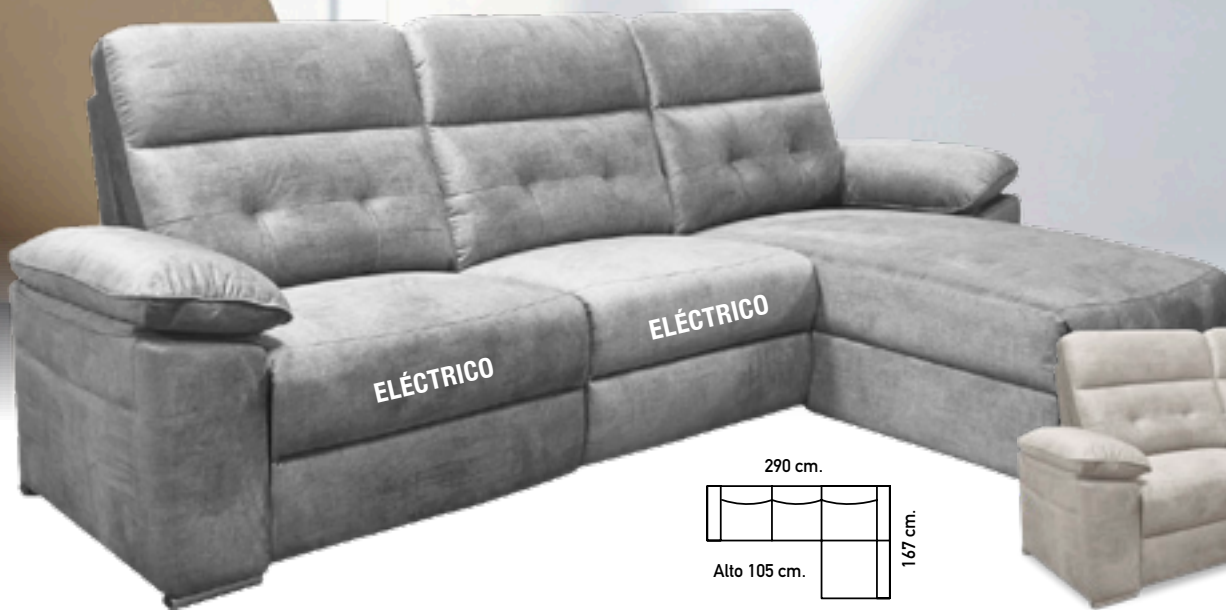

DESCUBRE LOS MUEBLES

INSPIRADOS *en ti*

M1006.
Chaise longue
reversible eléctrico.
En Eda 1 crudo y 9 gris.

1199 €