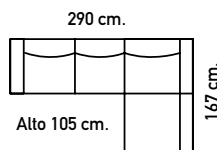

M1024.
Sofá cama en gris,
apertura Clic-Clac.
Medida cama
183x103 cm.

395 €

POR LA COMPRA DE ESTE SOFÁ

Regalo
Altavoz bluetooth cargador

- Carga rápida 10W
- Conexión Bluetooth® 5.0
- 5W de potencia
- Superficie de carga inalámbrica tecnología Qi
- Entrada de jack 3.5mm.
- Conexión Tipo C
- Batería 1.200 mAh