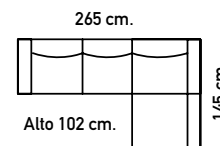

**469€**

M808. Sofá estilo nórdico 95x150x82 cm. en Nido 16 verde agua y 9 mostaza.

**399€**

OTROS TAPIZADOS CONSULTAR  
**PONTE CÓMODO Y DISFRUTA DE TU TIEMPO DE RELAX**

M928. Sofá chaise longue cama en Semimagia 1 tostado o 20 gris.  
**999€**