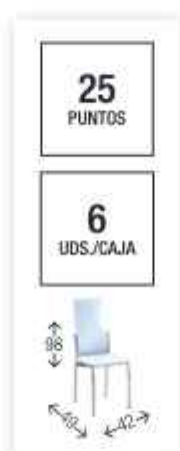

26
PUNTOS

4
UDS./CAJA

Patas negro mate

Silla **CÁDIZ**

Silla de metal pintada en color **GRIS** con asiento tapizado en **POLIPIEL** de color **BLANCO**. Altura del asiento: 46 cm.

20
PUNTOS

4
UDS./CAJA

Patas de metal en gris

Silla CÍES

Sillá tapizada en tela **BARREL**. Patas pintadas de color **NEGRO**.
Altura del asiento: 48 cm.

Patas en color negro

Silla SEGOVIA

Silla de armazón metálico **CROMADO**, tapizado en **POLIPIEL** de color **BLANCO**. Altura del asiento: 46 cm.

Patas cromadas

Silla SEGOVIA CAPITONÉ

Silla tapizada en tela tipo **LIDO** en colores **PIEDRA** o **GRIS** con costuras tanto en respaldo como en asiento formando cuadrícula. Altura del asiento: 46 cm.