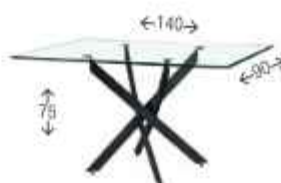

Mesa NESY COMEDOR RECTANGULAR

Mesa con sobre de cristal rectangular biselado y patas metálicas de formas curvas en acabado CROMADO, CROMADO DORADO o NEGRO. (Mesa de centro a juego).

DORADO 90 PUNTOS	CROMADO 90 PUNTOS	NEGRO 80 PUNTOS