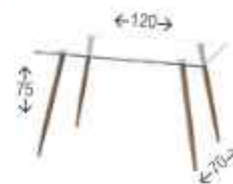

46
PUNTOS

Mesa **GUADALQUIVIR**

Mesa de salón con sobre de cristal **TRANSPARENTE** de 8 mm de grosor y patas **METÁLICAS** con acabado simulando **MADERA**.

Mesa **RIVER REDONDA**

Mesa con sobre de cristal templado transparente de 10 mm de grosor y 110 cm de diámetro. Patas disponibles en dos acabados diferentes: **ACERO** o pintadas color **NEGRO**.

ACERO
99
PUNTOS

NEGRO
89
PUNTOS

←Ø110→

↑75↓

Patas acero