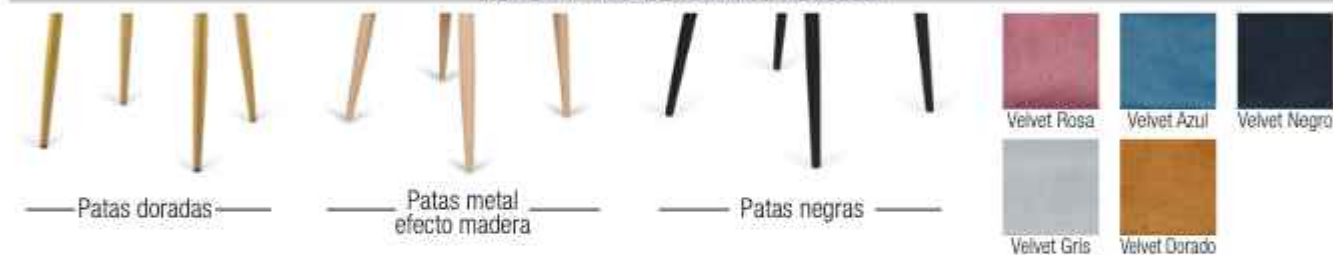

Silla IMPERIAL VELVET

Silla tapizada en terciopelo con ribete perimetral en asiento y respaldo.
Altura del asiento: 49 cm.

Disponible en:

- ROSA, AZUL, GRIS, DORADO o NEGRO (este último sin tapizado de rombos).
- Opción de patas en color NEGRO, DORADO o efecto MADERA.

44
PUNTOS

4
UDS./CAJA

COMBINA TAPIZADO Y PATAS A TU GUSTO

Silla IMPERIAL LIDO

Silla tapizada en tela tipo **LIDO** con ribete en todo el perímetro de la silla. Altura del asiento: 49 cm.

Disponible en:

- **BEIGE, GRIS** y **GRIS OSCURO**. Opción de patas en color **NEGRO, DORADO** o efecto **MADERA**.