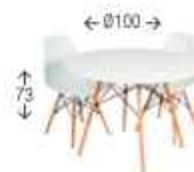

107
PUNTOS

Mesa **ORINOCO**

Mesa con patas **METÁLICAS CROMADAS**, con sobre de cristal transparente de 10 mm.

Mesa **VANDYK REDONDA**

Mesa de sobre circular de **MDF** lacado **BLANCO MATE**. Patas de madera maciza de **HAYA** con forma ligeramente cónica.

60
PUNTOS