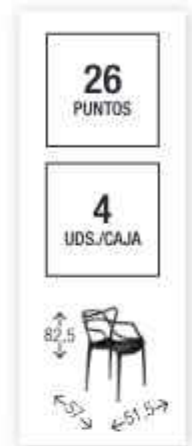

SÚPER DERECK
Patas de madera de haya

DERECK PATCH
32
PUNTOS

SÚPER DERECK
PATCH
38
PUNTOS

2
UDS./CAJA

Sillón **OSKAR PATCH** y **SÚPER OSKAR PATCH**

Sillón de diseño y alto confort, tapizado en **PATCHWORK** con patas macizas de madera de **HAYA**. Altura del asiento: 46 cm.

OSKAR
Patas de madera de haya

SÚPER OSKAR
Patas de madera de haya

OSKAR PATCH
50
PUNTOS

SÚPER OSKAR
PATCH
53
PUNTOS

2
UDS./CAJA

Sillón **KALVIN BLANCO**

Silla con tratamiento especial para exterior, contra rayos UV e inclemencias del tiempo, apta tanto para exterior como para interior. Asiento de polipropileno y patas metálicas con acabado **MADERA**. Altura del asiento: 48 cm.

— Patas **símil madera** —

Silla **CONCHA**

Silla apilable fabricada en polipropileno en los colores **BLANCO** y **NEGRO**.

Altura del asiento: 43 cm.

Silla **ÓPERA**

Silla de policarbonato de gran comodidad y elegante diseño.

Altura del asiento: 48 cm.

Silla **CÓRDOBA TELA BARREL**

Silla con asiento tapizada en tela **BARREL** de fácil limpieza.
 Altura del asiento 49 cm.

Disponible en:

- **VERDE** y **BEIGE CLARO** con patas **NEGRO MATE**.
- **DORADO, GRIS** y **BEIGE TOSTADO** con patas metálicas **EFFECTO MADERA**.