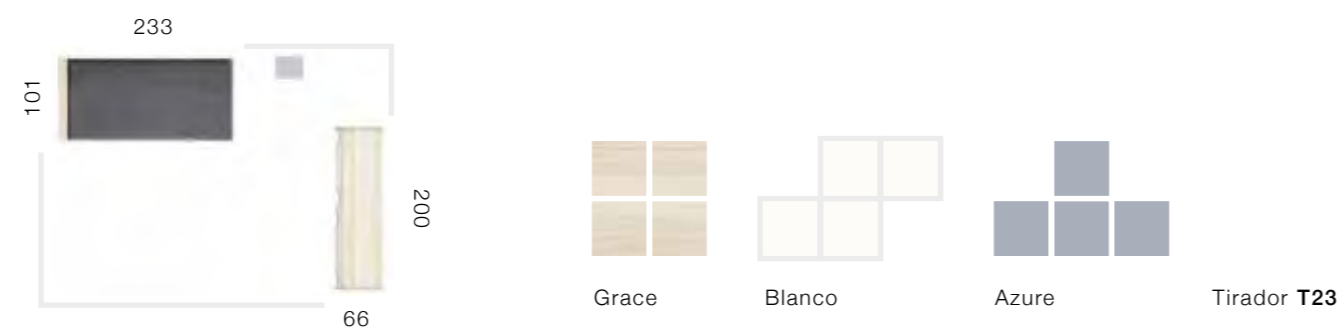

Sonríe /50

Esp:
Con friso cubre hueco y luz LED es lo más. Le da un toque súper chulo y moderno. Junto al armario de puertas exteriores en cristal, crea un ambiente acogedor y lleno de estilo.

Fr:
Avec un fond avec lumiere Led. Il apporte une touche super cool et moderne. avec l'armoire à portes coulissantes exterieures vitrée, elle crée une ambiance chaleureuse et stylée.

Ing:
With an LED-lit trim cover is the best. It gives a super cool and modern touch. Together with the exterior glass door wardrobe, it creates a cosy and stylish atmosphere.