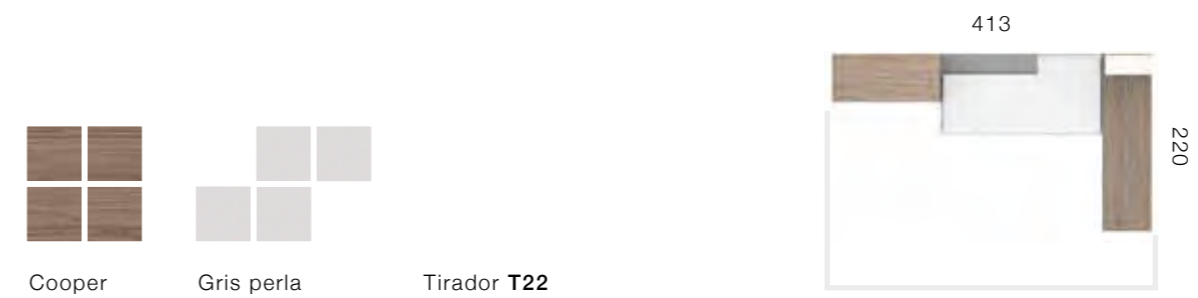

Modular

Sonríe

Sonríe /62