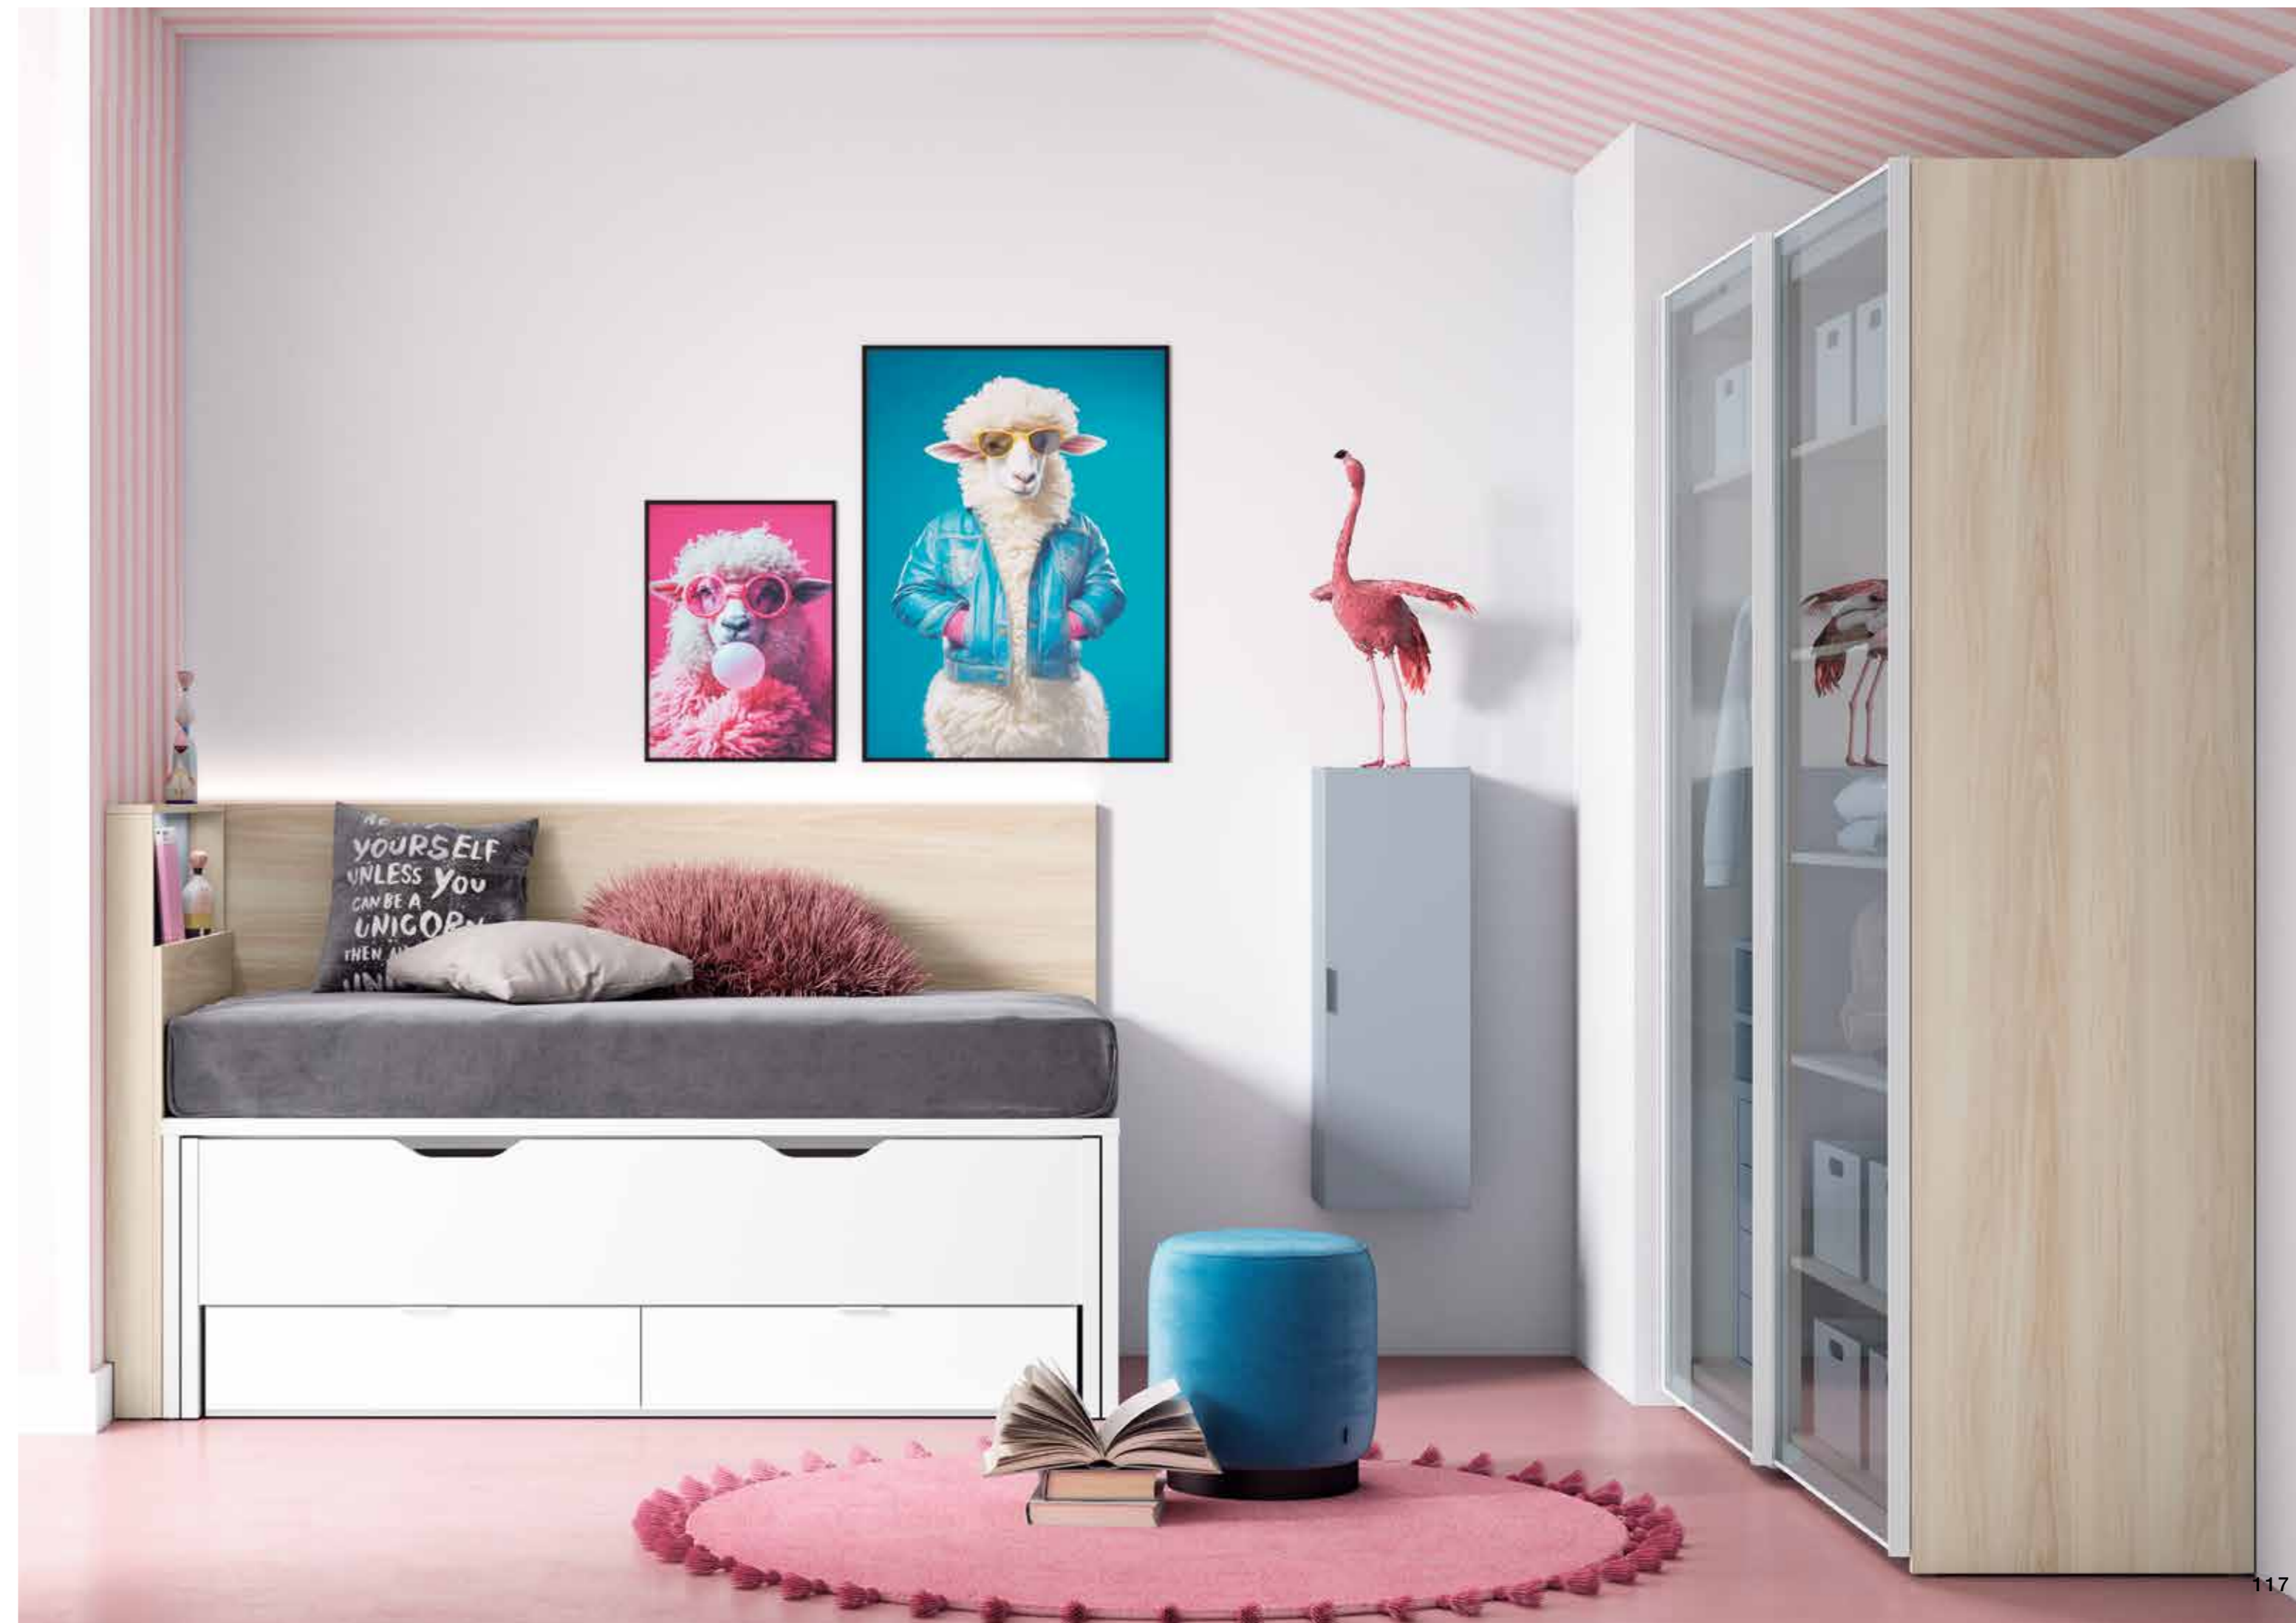

Ing:

This youth bedroom with Lecer and Tormenta finishes is your perfect hideaway. A space to disconnect, relax, and let your imagination soar. Make it yours and transform every corner into a unique place where you feel comfortable and enjoy your own world!

# Sonríe /50

**Esp:**  
Con friso cubre hueco y luz LED es lo más. Le da un toque súper chulo y moderno. Junto al armario de puertas exteriores en cristal, crea un ambiente acogedor y lleno de estilo.

**Fr:**  
Avec un fond avec lumiere Led. Il apporte une touche super cool et moderne. avec l'armoire à portes coulissantes exterieures vitrée, elle crée une ambiance chaleureuse et stylée.

**Ing:**  
With an LED-lit trim cover is the best. It gives a super cool and modern touch. Together with the exterior glass door wardrobe, it creates a cosy and stylish atmosphere.