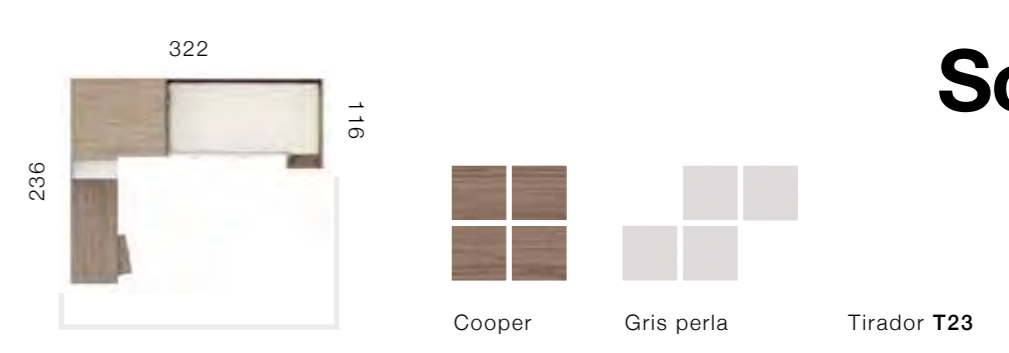

# Sonríe /84

Boheme

Blanco

Verde arcilla

Tirador T20

Literas

Sonríe /85