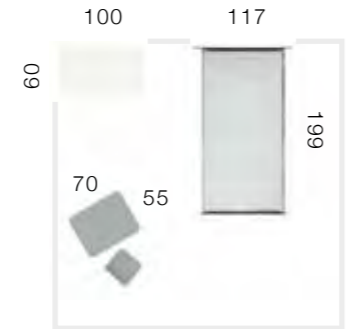

Sonríe /103