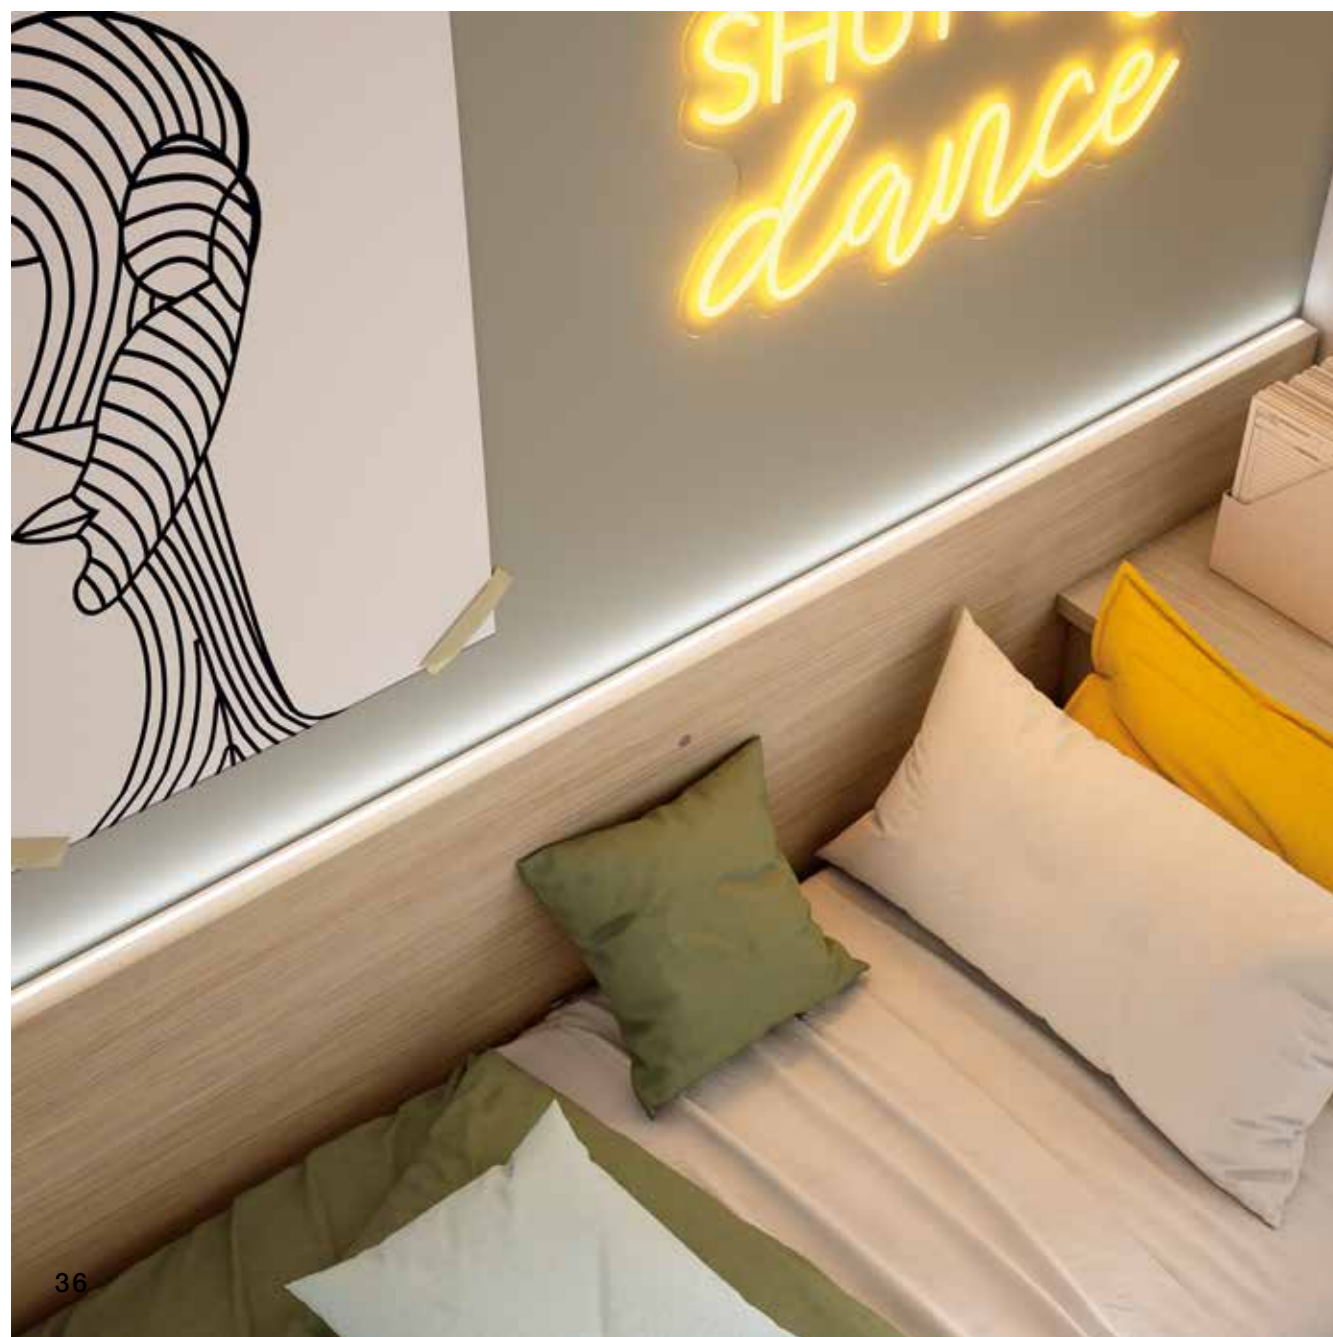

Fr:

Bienvenue dans mon sanctuaire juvénile ! Ma chambre est un havre d'organisation avec un grand placard d'angle et un lit avec des grands tiroirs astucieux. La bande LED offre une lueur néon agréable, éclairant mon espace avec un style moderne et sophistiqué.

Ing:

Welcome to my youthful haven! My bedroom is an oasis of organization with a spacious corner wardrobe and a bed with clever containers. The LED strip provides a pleasant neon glow, illuminating my space with a modern and sophisticated flair.