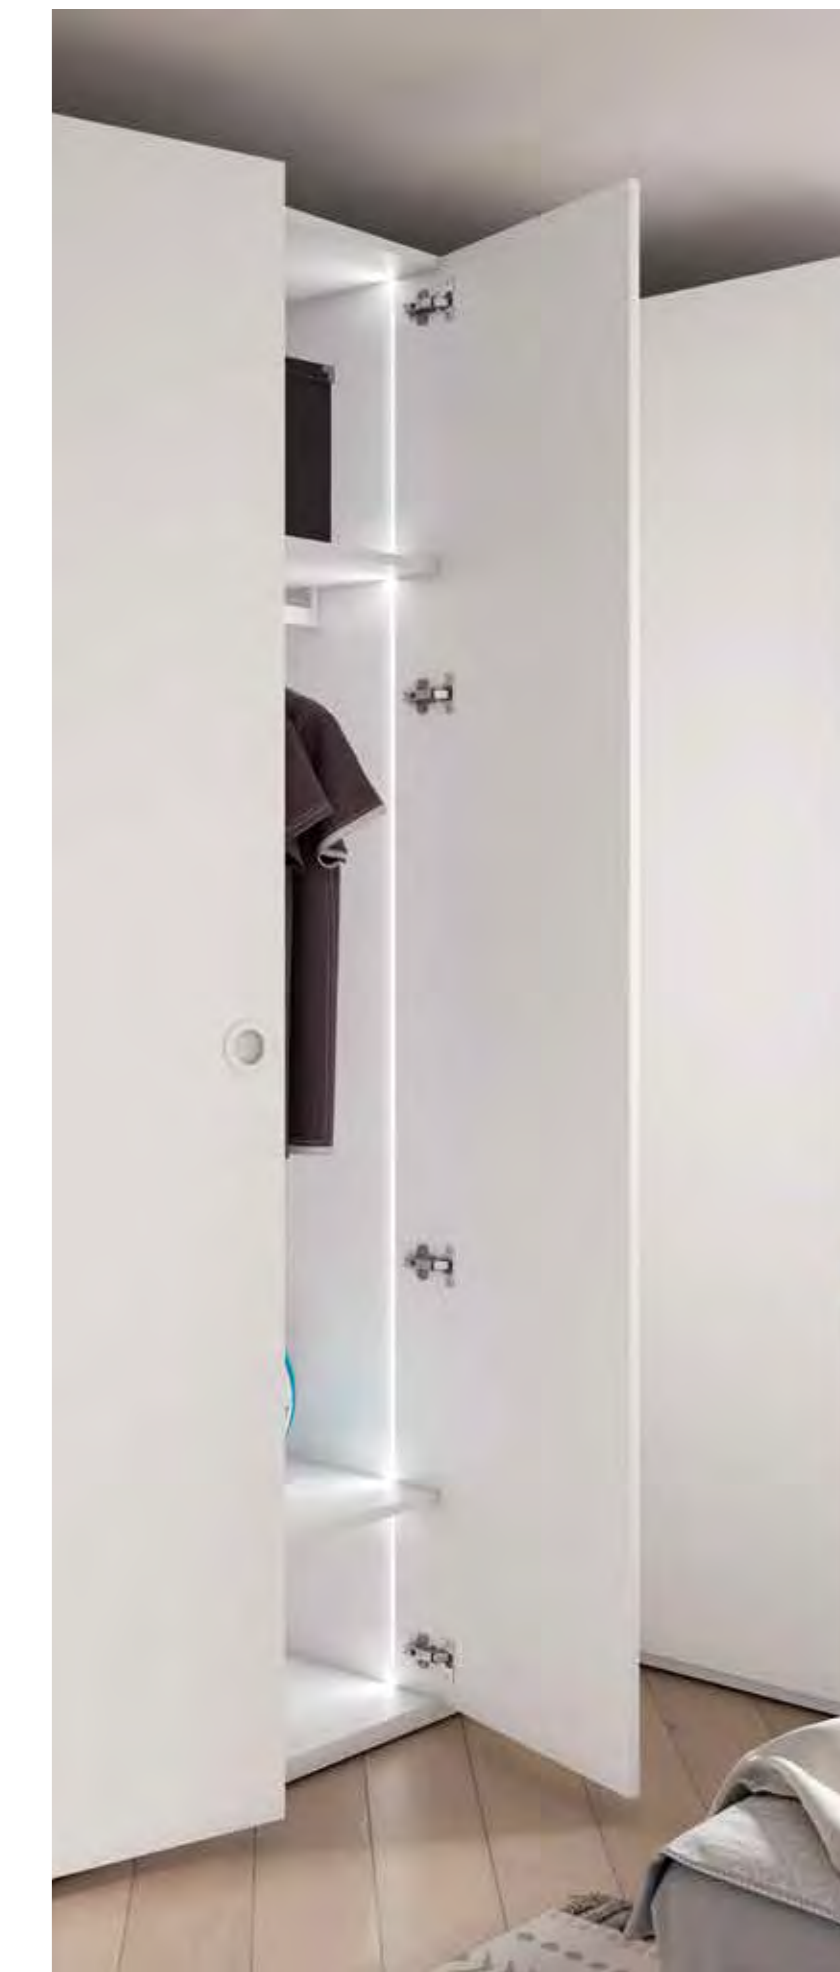

Sonríe /29

Esp:
Dormitorio juvenil en tonos blanco, lecer y plomo, con detalles de iluminación que realzan su estilo moderno. Su sobretapa para arcón de 5 cm de grosor y canto redondeado aporta diseño y acabados elegantes. El armario cuenta con iluminación interna que se activa al abrir las puertas, añadiendo funcionalidad y un toque sofisticado.

Fr:
Chambre juvenile dans des tons blanc, lecer et plomb, avec des détails d'éclairage qui mettent en valeur son style moderne. Son dessus de coffre de 5 cm d'épaisseur avec un bord arrondi apporte un design et des finitions élégantes. L'armoire est dotée d'un éclairage intérieur qui s'active à l'ouverture des portes, ajoutant fonctionnalité et sophistication.

Ing:
Youth bedroom in white, lecer, and lead tones, with lighting details that enhance its modern style. Its chest lid, 5 cm thick with rounded edges, adds elegant design and finishes. The wardrobe features internal lighting that activates when the doors are opened, providing functionality and a touch of sophistication.

Sonríe