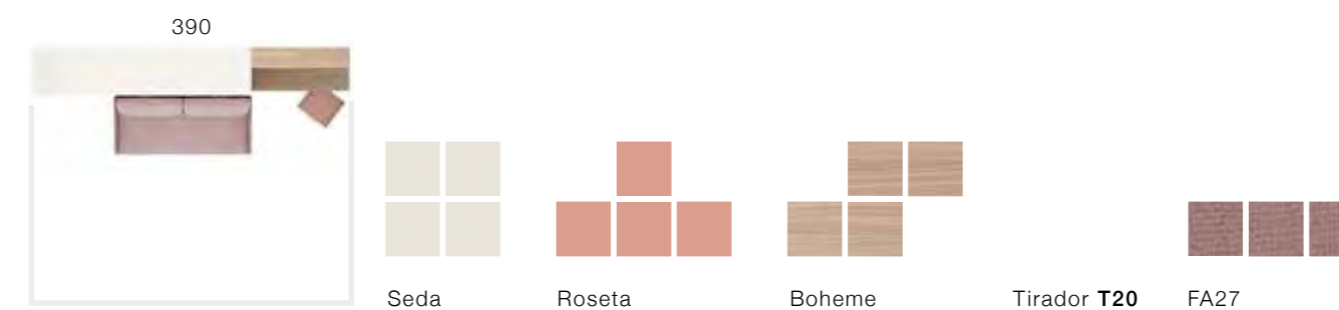

Sonríe /70

Esp:
Esta habitación cuenta con una cama abatible que incorpora un sofá, ofreciendo una solución dos en uno. Durante el día, el sofá proporciona una zona de descanso, y por la noche, la cama se despliega fácilmente. Es ideal para ahorrar espacio sin comprometer el confort ni la funcionalidad.

Fr:
Cette chambre est équipée d'un lit escamotable intégrant un canapé, offrant une solution deux-en-un. Pendant la journée, le canapé crée un espace détente, et le soir, le lit se déplie facilement. C'est une solution idéale pour économiser de l'espace sans compromettre le confort ou la fonctionnalité.

Ing:
This room features a fold-down bed with an integrated sofa, offering a two-in-one solution. During the day, the sofa provides a lounging area, and at night, the bed unfolds easily. It's ideal for saving space without sacrificing comfort or functionality.