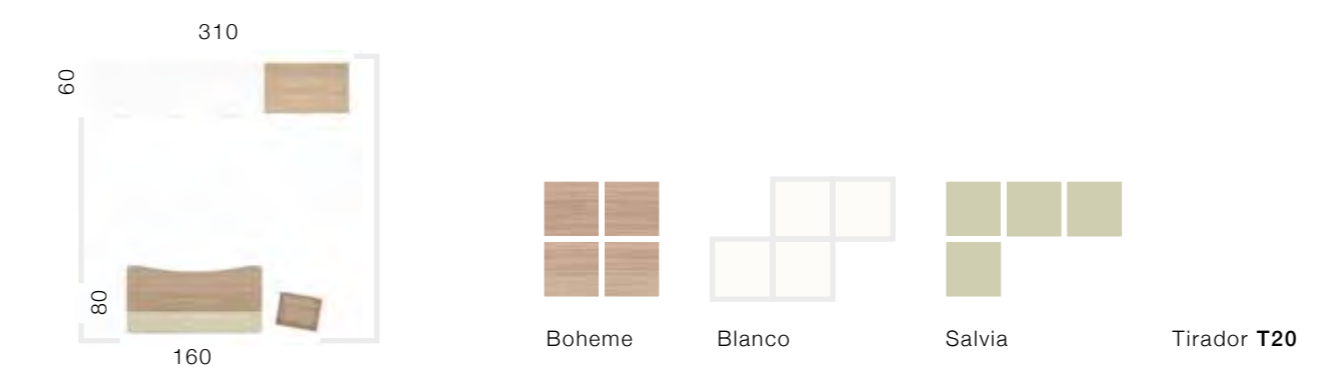

Sonríe /68

Esp:
Esta habitación cuenta con una cama abatible, ideal para maximizar el espacio disponible. El diseño funcional permite que la cama se pliegue fácilmente, creando una zona amplia durante el día. Es una solución práctica y moderna, perfecta para quienes necesitan optimizar el uso del espacio en su hogar.

Fr:
Cette chambre est équipée d'un lit escamotable, idéal pour maximiser l'espace disponible. Le design fonctionnel permet de replier le lit facilement, créant une zone spacieuse pendant la journée. C'est une solution pratique et moderne, parfaite pour ceux qui doivent optimiser l'utilisation de l'espace à la maison.

Ing:
This room features a fold-down bed, ideal for maximising available space. The functional design allows the bed to be easily folded away, creating a spacious area during the day. It's a practical and modern solution, perfect for those who need to optimise space use in their home.