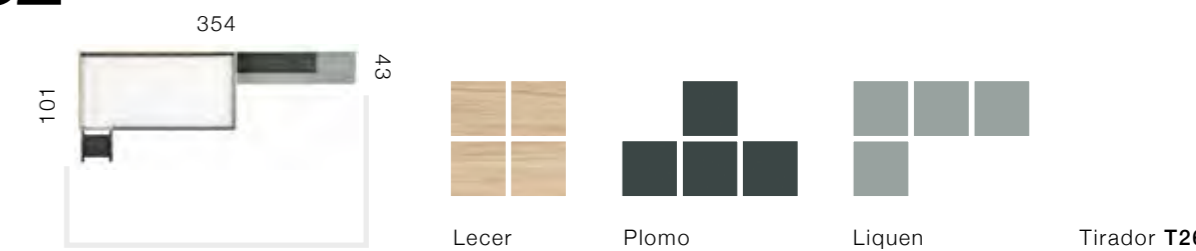

Esp:
La habitación es pequeña pero acogedora, con una litera en colores Grace, plomo y liquen.
La luz natural entra por la ventana, iluminando el espacio. Perfecta para dos personas.

Fr:
La chambre est petite mais confortable, avec un lit superposé dans les couleurs Grace, plomb et lichen.
La lumière naturelle entre par la fenêtre, illuminant l'espace. Parfaite pour deux personnes.

Ing:
The room is small but cozy, with a bunk bed in Grace, lead, and lichen colors. Natural light comes through the window, illuminating the space. Perfect for two people.

Sonríe /82