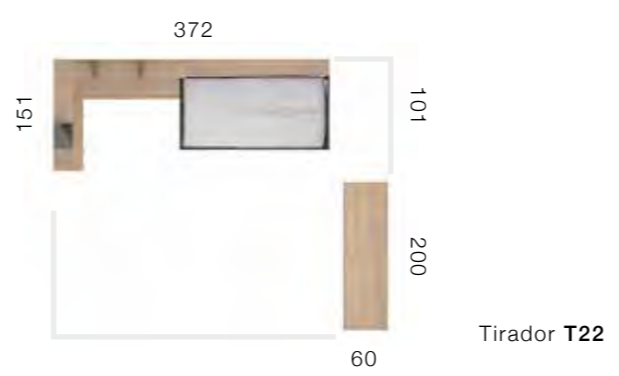

Sonríe /08

Esp:
¡El armario de tus sueños es real! Con 4 puertas de cristal, puedes elegir entre cristal transparente para lucir tus prendas o parsol gris para un toque moderno. El perfil de la puerta y la barra de colgar vienen en blanco o negro, ¡tú decides! ¡Organiza con estilo!

Fr:
l'armoire rêvée ! à 4 portes vitrées, tu peux choisir entre du vitrées transparent pour montrer tes vêtements ou du vitrées gris parsol pour une touche moderne. Le profil de la porte et la tringle sont disponibles en blanc ou en noir, à toi de décider ! Organise avec style !

Ing:
Your dream wardrobe is real! With 4 glass doors, you can choose between clear glass to showcase your clothes or gray parsol glass for a modern touch. The door profile and hanging rail come in white or black, you decide! Organize with style!