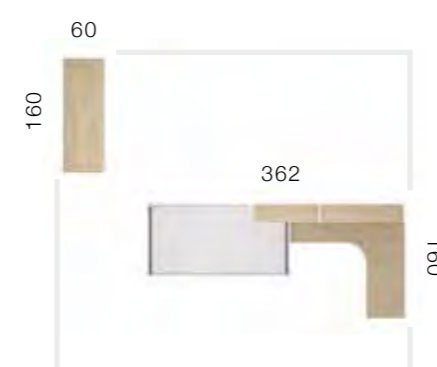

Sonríe /24

Lecer

Blanco

Tirador T21