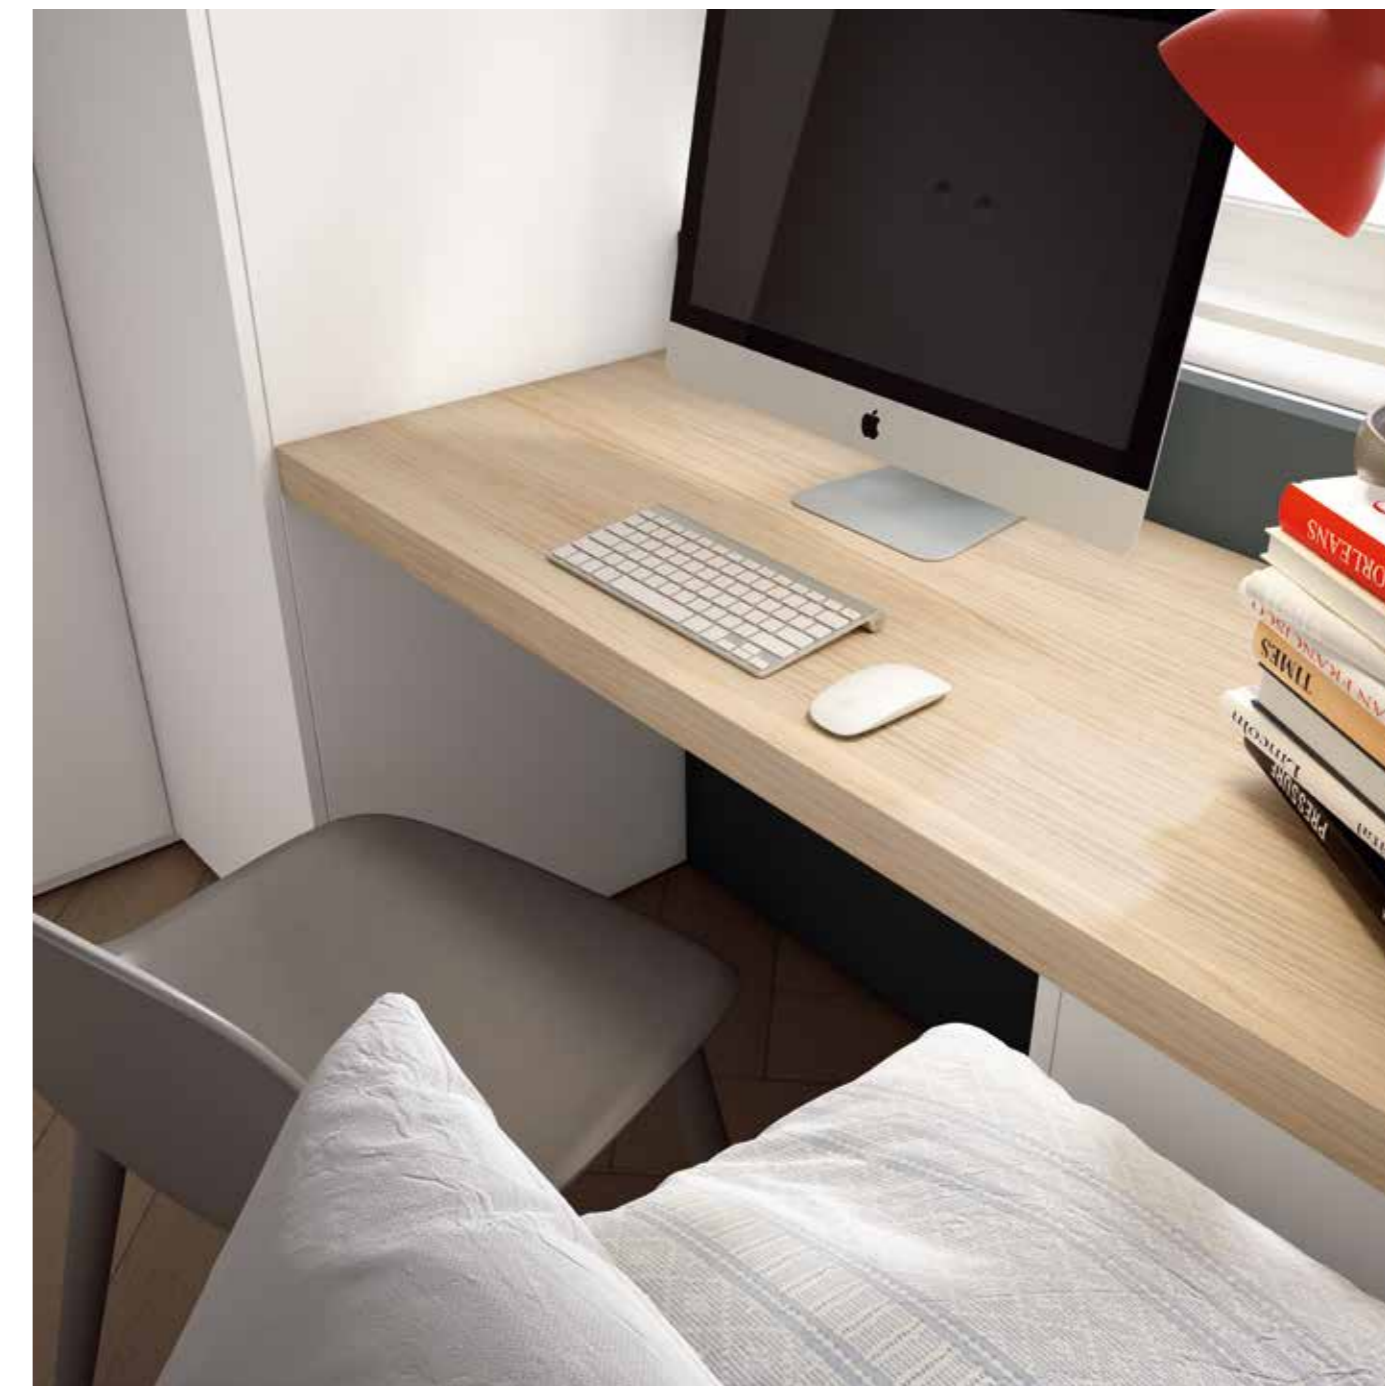

Sonríe /29

Esp:
Dormitorio juvenil en tonos blanco, lecer y plomo, con detalles de iluminación que realzan su estilo moderno. Su sobretapa para arcón de 5 cm de grosor y canto redondeado aporta diseño y acabados elegantes. El armario cuenta con iluminación interna que se activa al abrir las puertas, añadiendo funcionalidad y un toque sofisticado.

Fr:
Chambre juvenile dans des tons blanc, lecer et plomb, avec des détails d'éclairage qui mettent en valeur son style moderne. Son dessus de coffre de 5 cm d'épaisseur avec un bord arrondi apporte un design et des finitions élégantes. L'armoire est dotée d'un éclairage intérieur qui s'active à l'ouverture des portes, ajoutant fonctionnalité et sophistication.

Ing:
Youth bedroom in white, lecer, and lead tones, with lighting details that enhance its modern style. Its chest lid, 5 cm thick with rounded edges, adds elegant design and finishes. The wardrobe features internal lighting that activates when the doors are opened, providing functionality and a touch of sophistication.

Sonríe