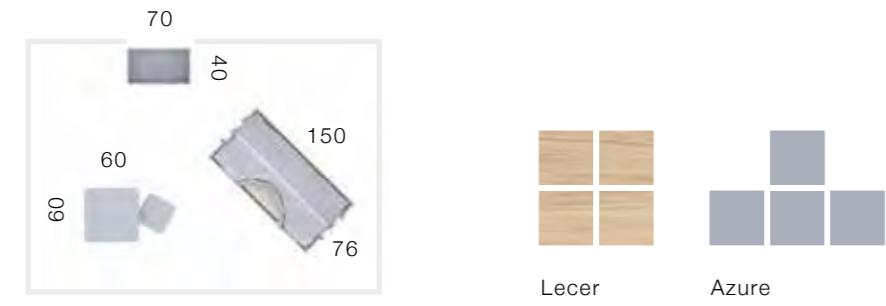

# Sonríe /102

**Esp:**  
Esta habitación infantil incluye una mesita de juego donde los niños dejan volar su imaginación. La cama tipi, con su tela en forma de cabaña, crea un espacio mágico para que los sueños de los más pequeños se desarrollen libremente en un ambiente lleno de aventuras y creatividad.