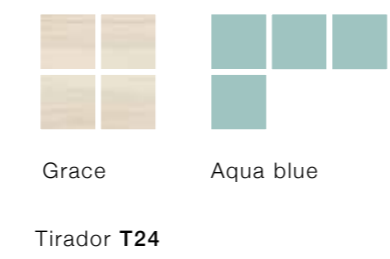

Sonríe /33

Tirador T24