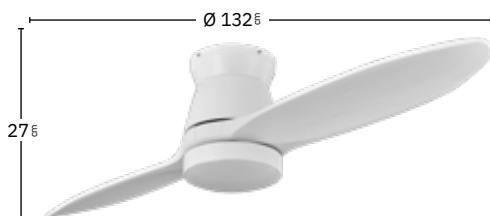

No apto para techos inclinados

Memoria de Color

Color de luz seleccionable

Temporizador 1H < 8H

Mando a distancia incluido

Blanco
207891201

Negro
207891209

REF.