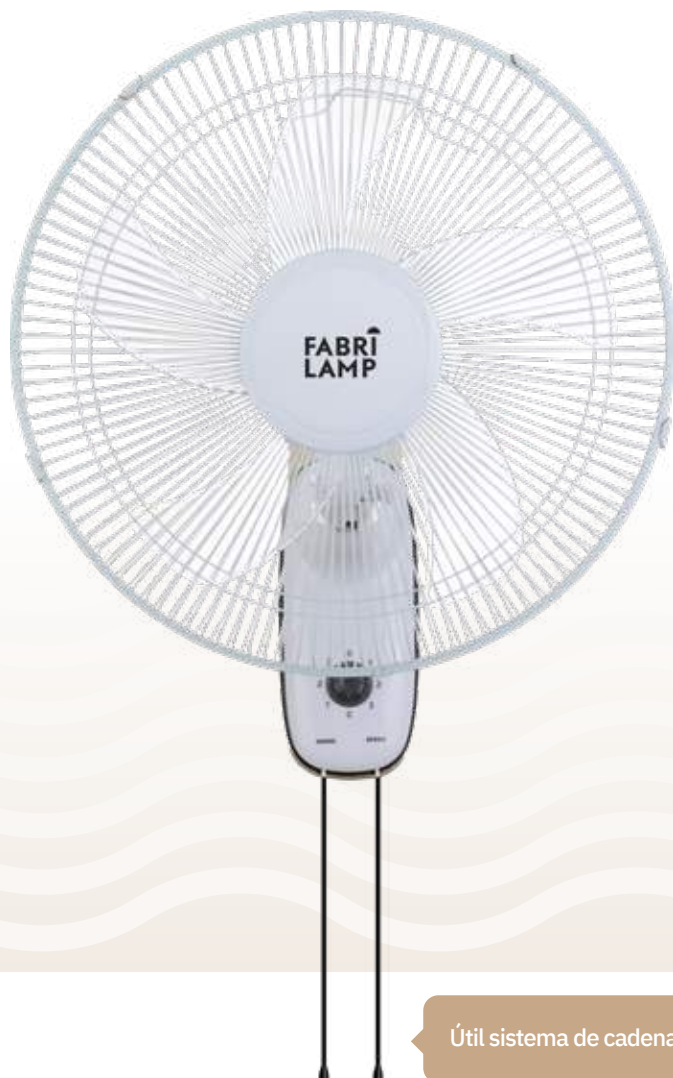

REF.

211071010

3 Veloc.

Metal / ABS

Cudo

AC MOTOR

Útil sistema de cadenas

Blanco / Transparente
184261001