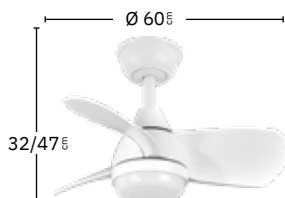

Incluye tija de: 10 cm y 25 cm

Apto para techos inclinados

Memoria de Color

Color de luz seleccionable

Mando a distancia incluido

Temporizador 1H < 2H < 4H

Blanco
186291301

Negro
186291309