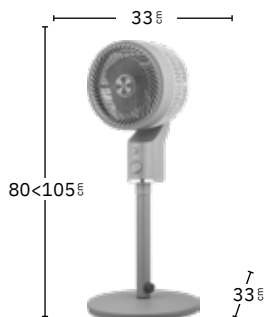

Tálamo

AC MOTOR

Gris / Cromo
236741045