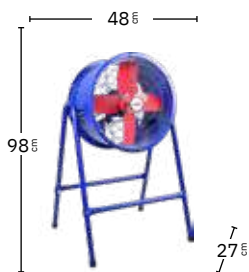

1 Veloc.

Metal

Torrente

AC MOTOR

Azul / Rojo
239071008

Azul / Rojo
239071108

239071008

VELOCIDAD