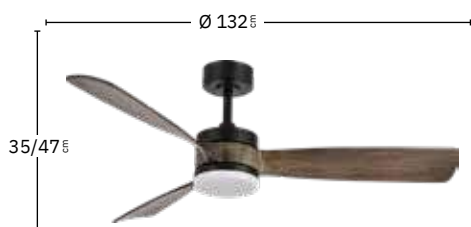

Incluye tija de: 13 cm y 25 cm

Apto para techos inclinados

Mando a distancia incluido

Color de luz seleccionable

Memoria de Color

Temporizador 1H < 6H

Negro / Roble
187991309

Blanco / Haya
187991368