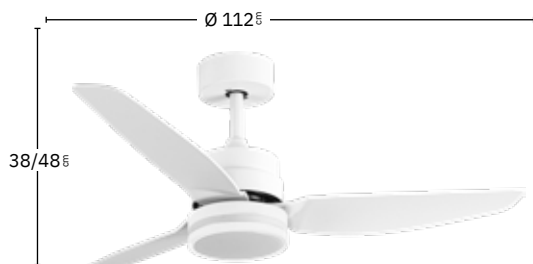

Incluye tija de: 15 cm y 25 cm

Apto para techos inclinados

Mando a distancia incluido

Color de luz seleccionable

Memoria de Color

Temporizador 1H < 4H

Blanco
206791301

Negro
206791309