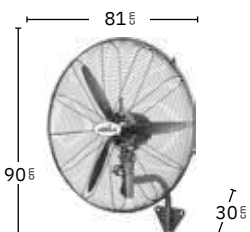

Negro
239361209

239361209

VELOCIDAD	Potencia	Rpm	Flujo Aire	Nivel sonido
1	179 W	1270 rpm	11410 m³	61 dB
2	235 W	1331 rpm	12150 m³	65 dB
3	280 W	1368 rpm	13960 m³	70 dB

REF.

3 Aspas

3 Veloc.

Metal

239361009

239361109

239361209

3 Aspas

3 Aspas

3 Veloc.

3 Veloc.

Metal

Metal