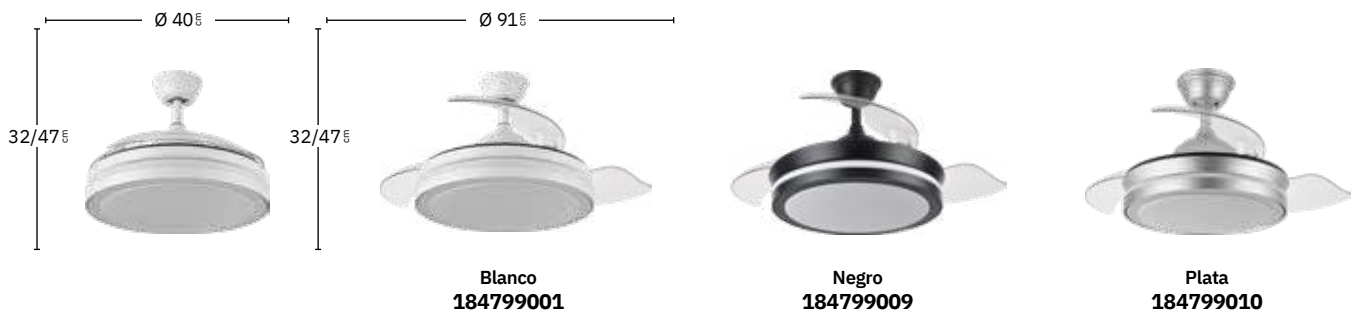

Esparta

Incluye dos tijas

No apto para techos inclinados

Mando a distancia incluido

Memoria de Color

Color de luz seleccionable

Temporizador 1H < 4H

Maxi

Plus

Mini

Peque