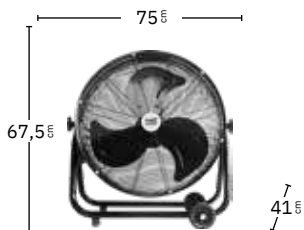

Negro
181371009