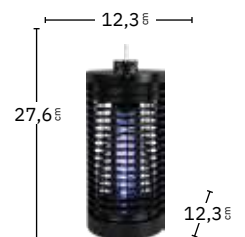

Negro
225500909