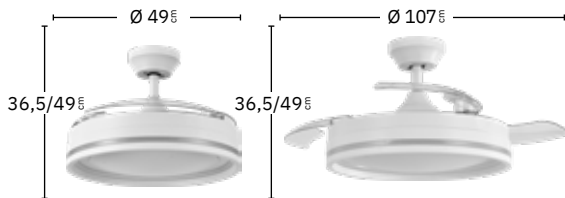

Incluye tija de: 12,5 cm y 25 cm

Apto para techos inclinados

Memoria de Color

Color de luz seleccionable

Mando a distancia incluido

Temporizador 1H < 8H

Blanco
208691301

Níquel
208691303