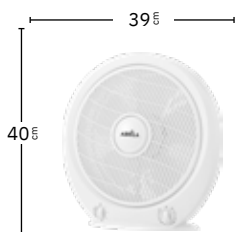

Puma

AC MOTOR

Blanco
238271001

12,5cm