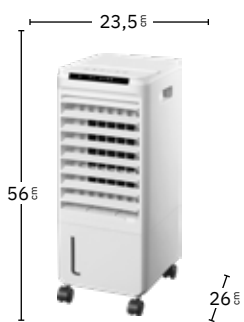

Nieve

Blanco
240641001

Mando a distancia incluido

Display Led

Base Táctil

Con humidificador

Con ruedas pivotantes multidireccionales

Con depósito de agua de 7l

Temporizador 0H < 7H

Cabezal orientable

Con acumulador de frio incluido

REF.

240641001

80 W

3 Veloc.

Metal / ABS / Policarbonato