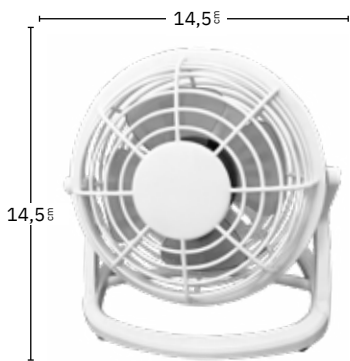

Tango

Blanco
170671001

7
10cm