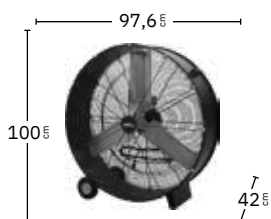

Negro
213371019

VELOCIDAD

- 1
- 2

Potencia	Rpm	Flujo Aire	Nivel sonido
500 W	950 rpm	18500 m³	75 dB
630 W	1100 rpm	20900 m³	79 dB