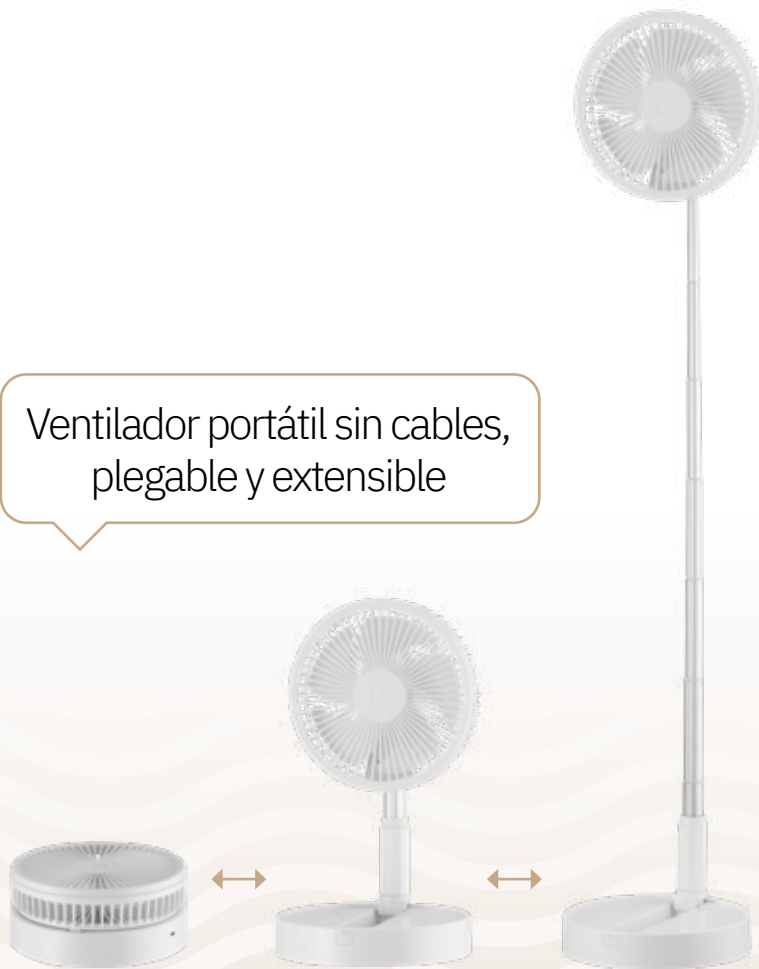

DC MOTOR

Ventilador portátil sin cables,
plegable y extensible

Temporizador
1H < 4H

Sin cables

Mando a distancia
incluido

Batería de iones
de litio incluida

Plegable

Cabezal orientable