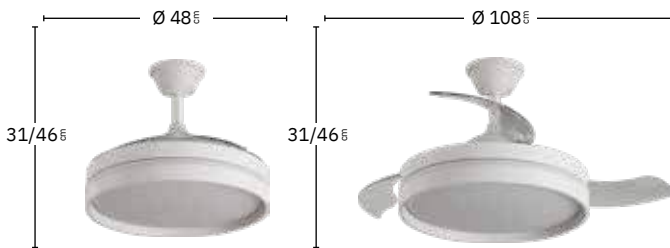

Regulable en intensidad de luz

Incluye tija de: 10 cm y 25 cm

No apto para techos inclinados

Memoria de Color

Color de luz seleccionable

Mando a distancia incluido

Temporizador 2H

Blanco
239591301