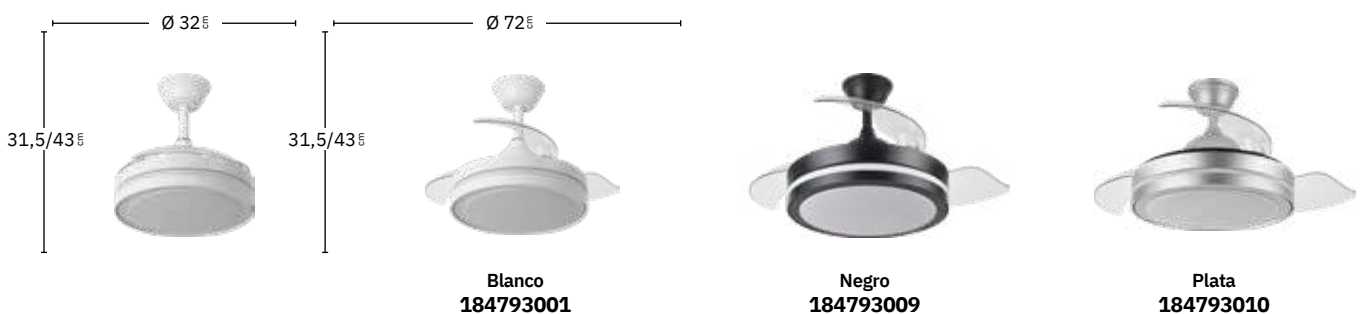

Esparta

Incluye dos tijas

No apto para techos inclinados

Mando a distancia incluido

Memoria de Color

Color de luz seleccionable

Temporizador 1H < 4H

Maxi

Plus

Mini

Peque