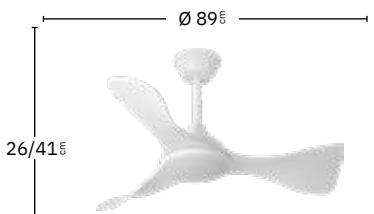

Regulable en intensidad de luz

Incluye tija de: 10 cm y 25 cm

Con instalación de luz opcional

Apto para techos inclinados

Color de luz seleccionable

Memoria de Color

Mando a distancia incluido

Temporizador 1H < 8H