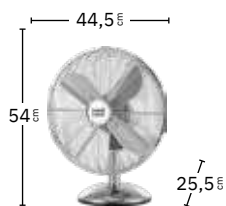

Cromo
129571020

2 posiciones:
fijo y rotatorio

Cabezal orientable

129571020

50 w

4 Aspas

3 Veloc.

3670 m³/h

65 dB

Metal