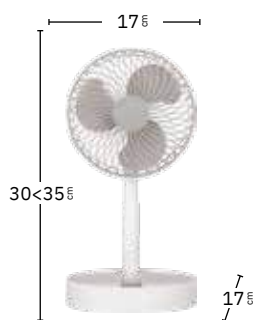

Jericó

DC
MOTOR

Blanco / Gris
242171028

Plegable

Conexión USB

Sin cables

Cabezal orientable

Batería de iones de litio incluida

REF.

242171028

5 W

3 Aspas

3 Veloc.

ABS / Policarbonato