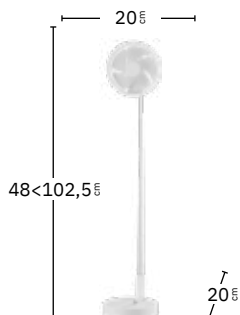

Altura regulable

Blanco
213471001

Negro
213471009

VELOCIDAD

- 1
- 2
- 3

| Potencia | Rpm | Flujo Aire | Nivel sonido |
|----------|----------|--------------------|--------------|
| 4,1 W | 1140 rpm | 273 m ³ | 9 dB |
| 6,9 W | 1358 rpm | 299 m ³ | 14 dB |
| 10 W | 1660 rpm | 397 m ³ | 19 dB |