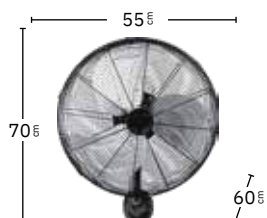

Metal

Cabezal orientable

2 posiciones:
fijo y rotatorio

Negro / Plata
213161020

Negro / Plata
213161120

Negro / Plata
213161220

213161020

VELOCIDAD