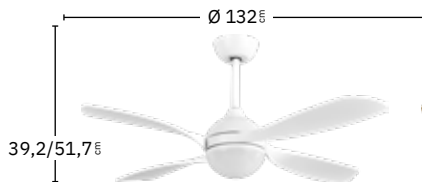

Apto para techos inclinados

Incluye tija de: 12,5 cm y 25 cm

Memoria de Color

Color de luz seleccionable

Temporizador 1H < 8H

Mando a distancia incluido

Blanco
208191401

Blanco / Haya
208191468