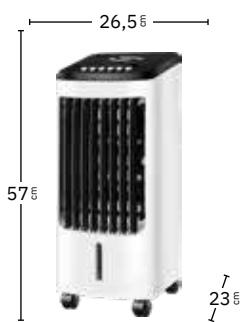

3 Veloc.

Metal / Policarbonato

Imperio

AC MOTOR

Blanco / Negro
237441026

Con ruedas pivotantes multidireccionales

Mando a distancia incluido

Tres modos de aire: Natural, Sueño y Normal