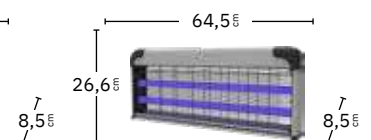

Gris / Negro
211440045