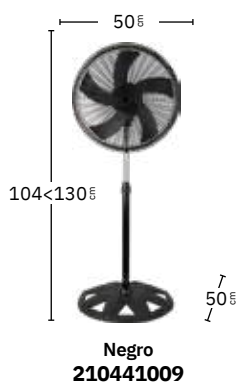

Agudo

AC MOTOR

2 posiciones:
fijo y rotatorio

Cabezal orientable

Altura regulable

VELOCIDAD	Potencia	Rpm	Flujo Aire	Nivel sonido
1	40 W	925 rpm	1990 m³	45 dB
2	50 W	1145 rpm	2690 m³	55 dB
3	65 W	1235 rpm	3480 m³	61 dB

REF.

210441009

5 Aspas

3 Veloc.

Metal / Policarbonato