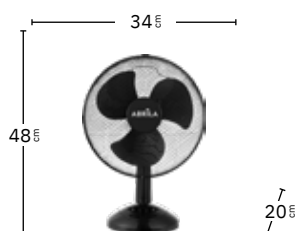

Negro
238071209