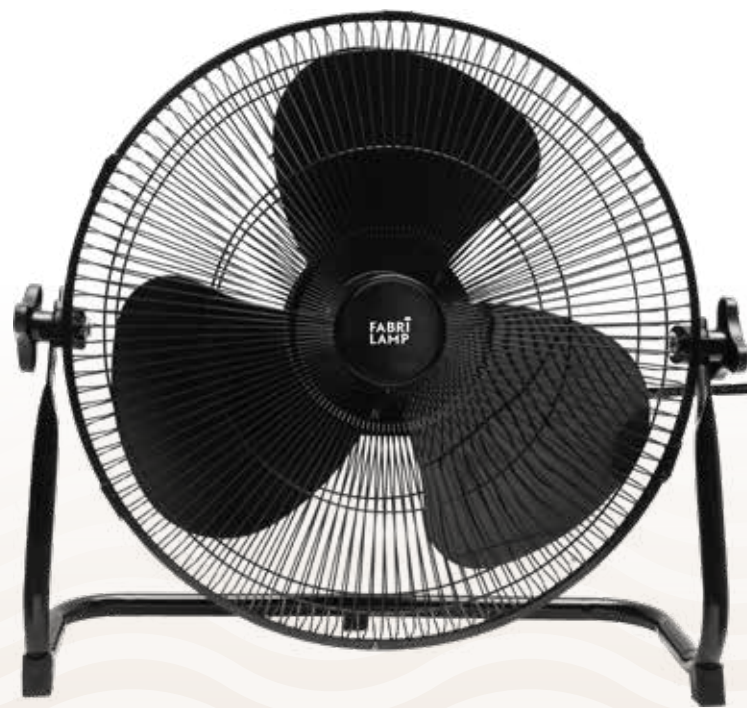

Ciclón

Posibilidad de carga con panel solar o con corriente

Cable de 4,2m.

Sin cables

Panel solar incluido

Batería de iones de litio incluida

Sin gastos de energía

Cabezal orientable

Tres modos de aire: Natural, Sueño y Normal

Conexión USB

VELOCIDAD

- 1
- 2
- 3
- 4
- 5

Potencia	Rpm	Flujo Aire	Nivel sonido
9 W	800 rpm	1590 m³	38 dB
11 W	890 rpm	1710 m³	41 dB
14 W	970 rpm	1860 m³	46 dB
17 W	1050 rpm	1900 m³	50 dB
20 W	1280 rpm	2200 m³	59 dB

187171009

3 Aspas

5 Veloc.

Metal / Aluminio / Policarbonato