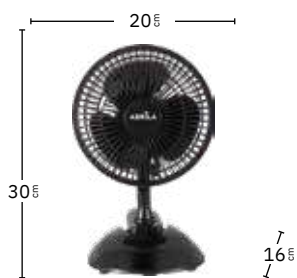

Nervión

AC
MOTOR

Negro
238171009

VELOCIDAD

- 1
- 2

Potencia	Rpm	Flujo Aire	Nivel sonido
15 W	2200 rpm	395 m³	15 dB
20 W	2400 rpm	605 m³	20 dB

REF.

238171009

3 Aspas

2 Veloc.

Metal / Policarbonato