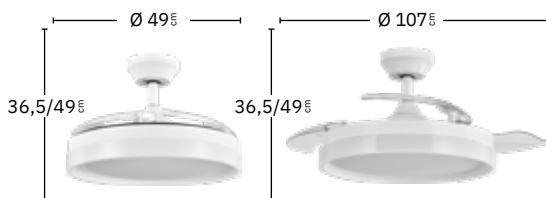

Incluye tija de: 12,5 cm y 25 cm

Apto para techos inclinados

Memoria de Color

Color de luz seleccionable

Mando a distancia incluido

Temporizador 1H < 8H

Blanco
208491301

Níquel
208491303