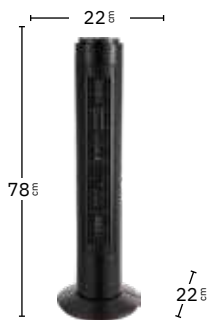

REF.

184671001

3 Veloc.

Metal / Policarbonato

Pícaro

AC MOTOR

Negro
238471009

Tres modos de aire:
Natural, Sueño y Normal