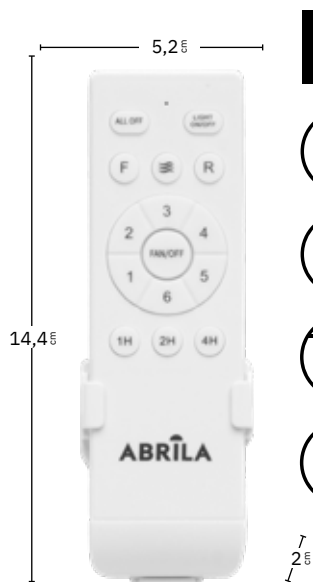

Blanco
99.KIT-MANDO-DATOO