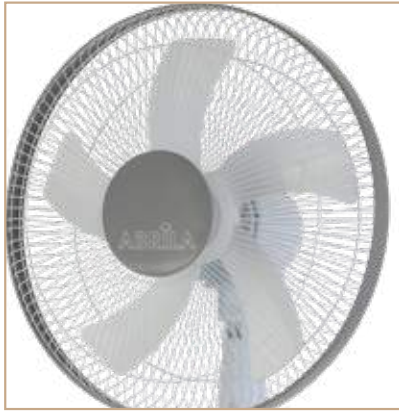

REF.

184041001

3 Aspas

3 Veloc.

Metal / Policarbonato

Belmonte

AC MOTOR

Base muy pesada para mayor estabilidad