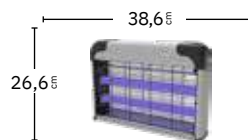

Gris / Negro
211420045