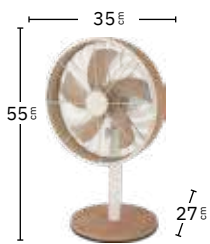

Blanco / Haya
210571068

Cabezal orientable

2 posiciones:
fijo y rotatorio

| VELOCIDAD | Potencia | Rpm | Flujo Aire | Nivel sonido |
|-----------|----------|----------|---------------------|--------------|
| 1 | 33 W | 952 rpm | 1280 m ³ | 25 dB |
| 2 | 38 W | 1121 rpm | 1900 m ³ | 35 dB |
| 3 | 45 W | 1218 rpm | 2900 m ³ | 45 dB |