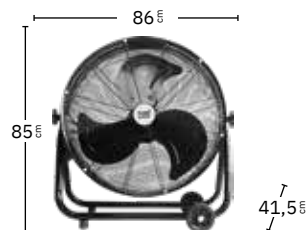

Negro
181371109

REF.

3 Aspas

3 Veloc.

Metal / Aluminio

181371009

181371109

3 Aspas

3 Veloc.

Metal / Aluminio