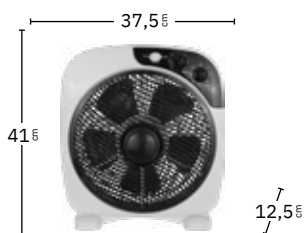

REF.

238271001
238271009

5 Aspas
5 Aspas

3 Veloc.
3 Veloc.

Metal / Policarbonato
Metal / Policarbonato

Borja

AC MOTOR

Blanco / Negro
211171026