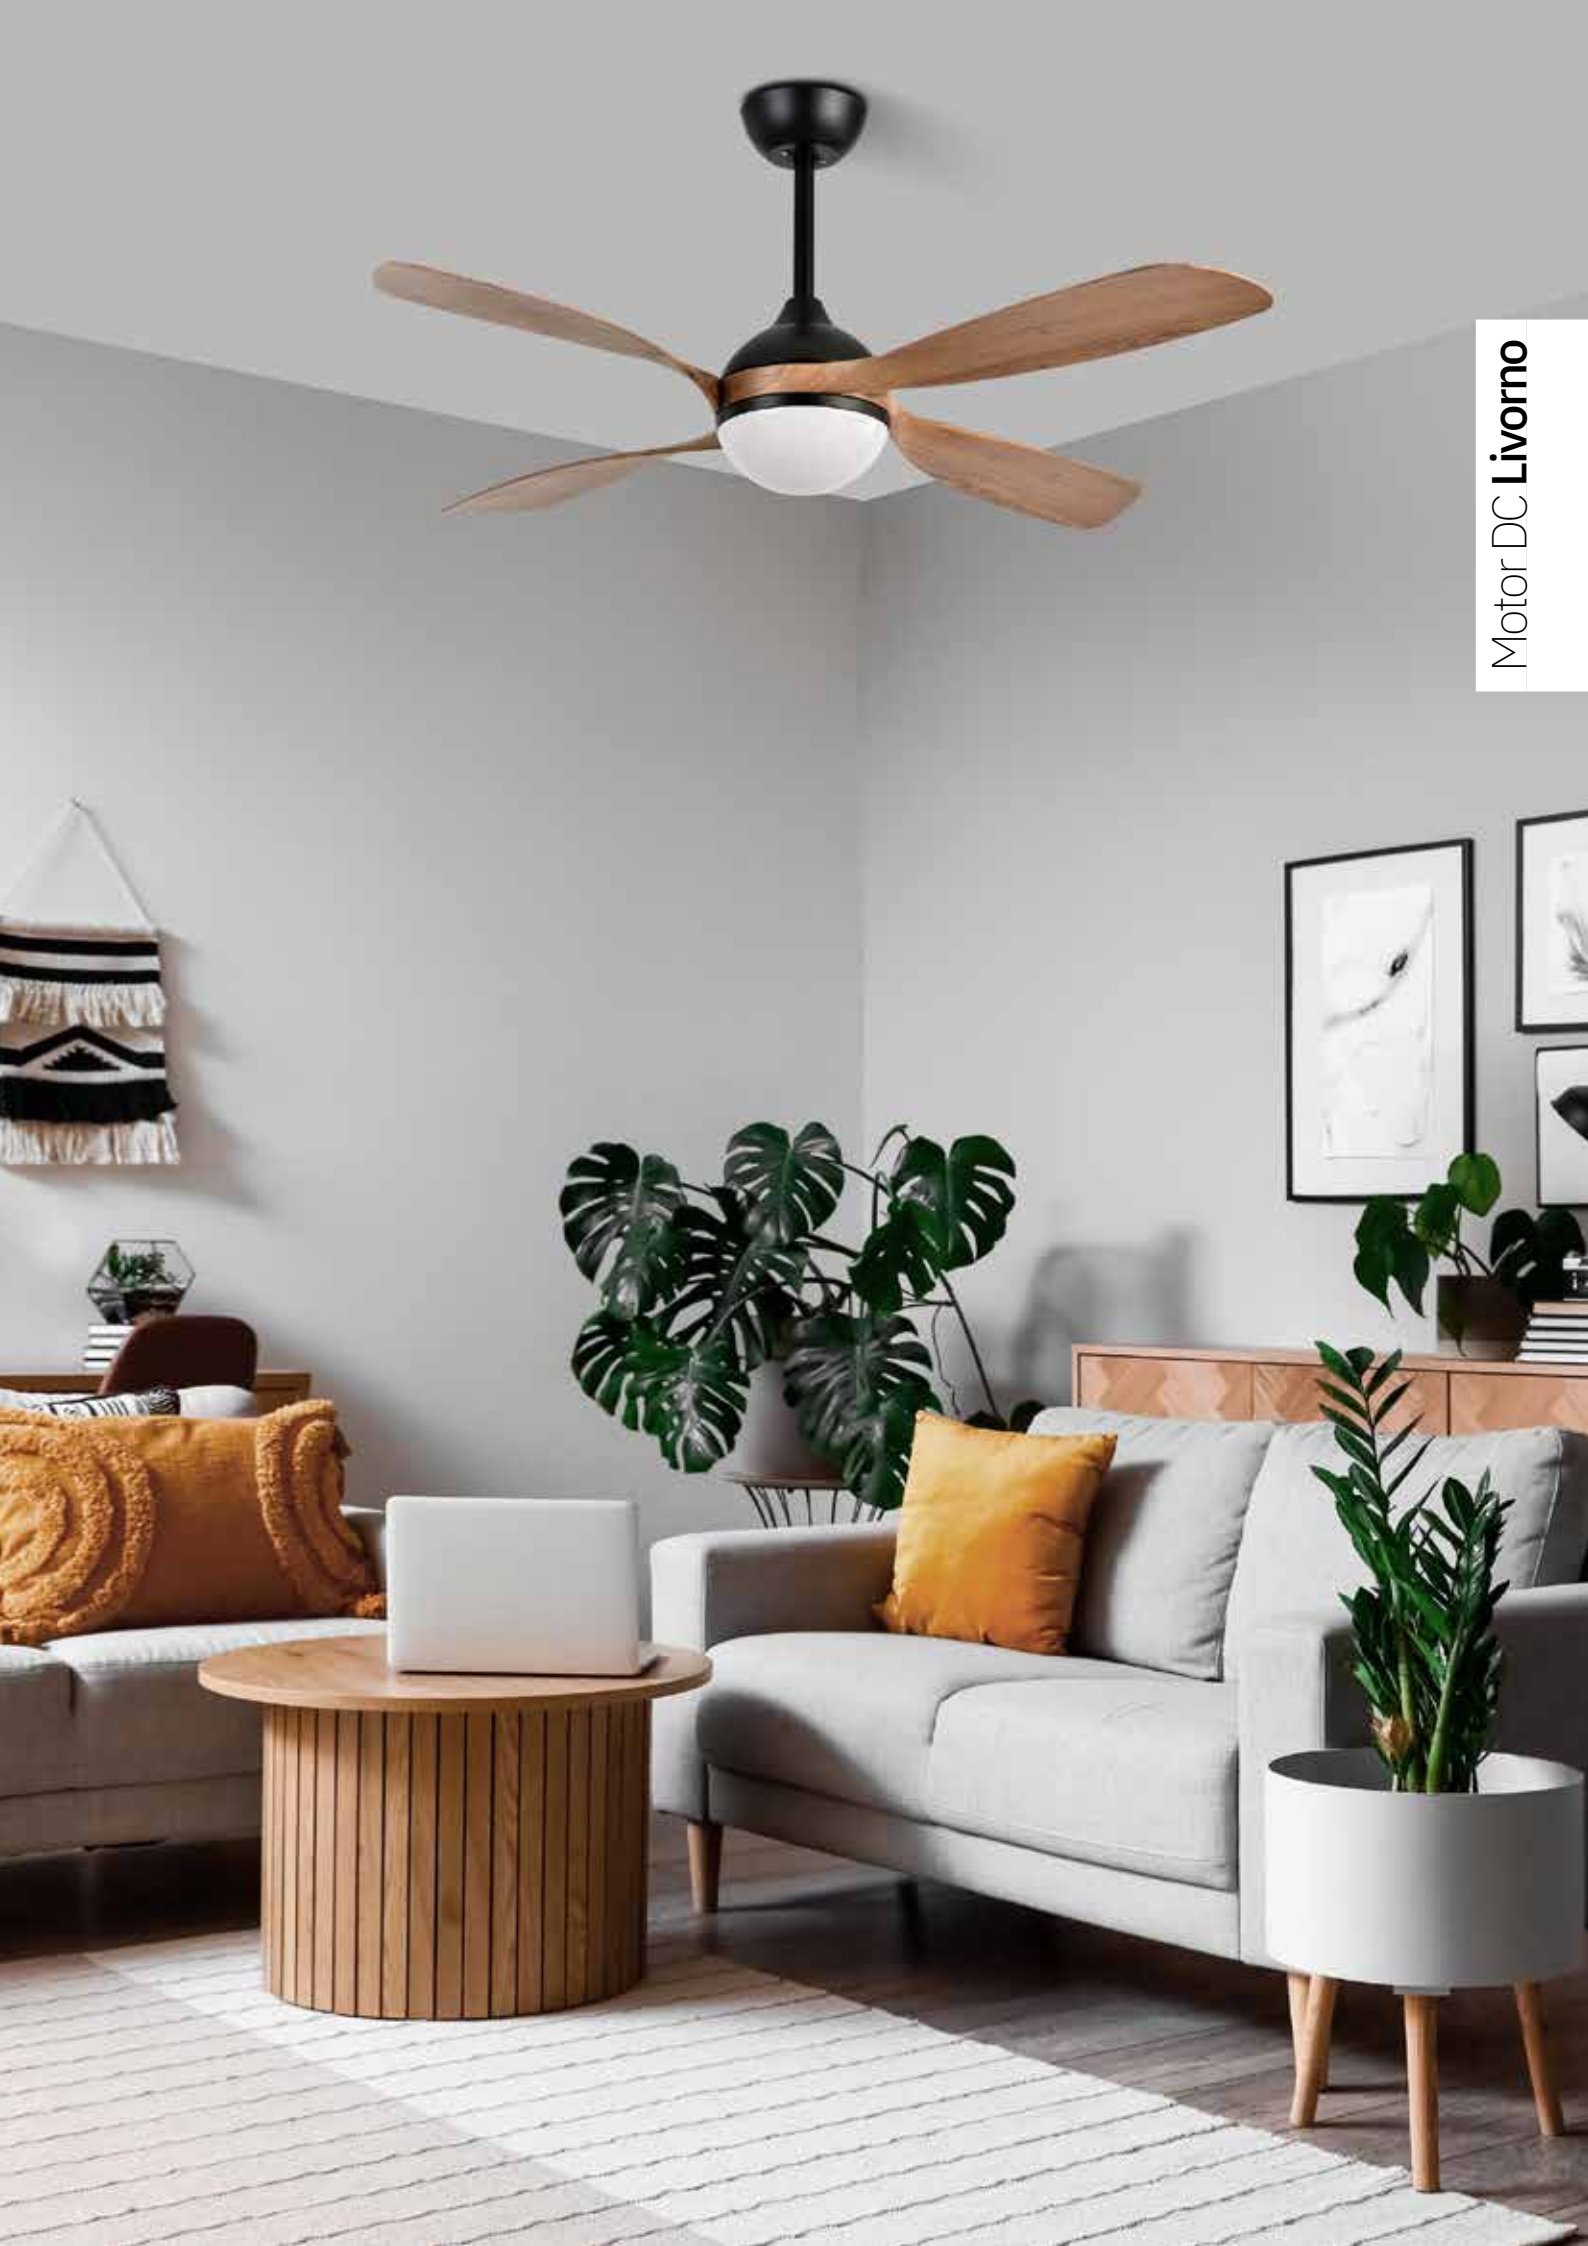

Motor DC Livorno