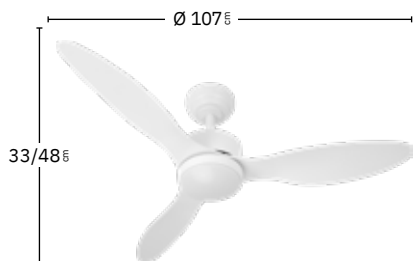

Regulable en intensidad de luz

Incluye tija de: 10 cm y 25 cm

No apto para techos inclinados

Memoria de Color

Color de luz seleccionable

Temporizador 1H < 2H < 4H

Mando a distancia incluido

Blanco
209491301