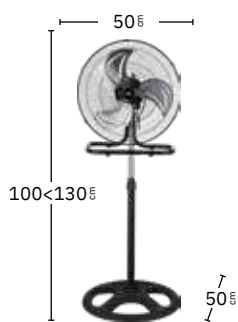

Recio

AC MOTOR

Negro / Plata
183771009

Opción de colgar

Base muy pesada para mayor estabilidad

2 posiciones: fijo y rotatorio

Cabezal orientable

Altura regulable

VELOCIDAD	Potencia	Rpm	Flujo Aire	Nivel sonido
1	62 W	1040 rpm	2978 m³	50 dB
2	67 W	1190 rpm	3396 m³	53 dB
3	70 W	1300 rpm	3762 m³	55 dB

REF.

183771009

3 Aspas

3 Veloc.

Metal / Aluminio / Policarbonato