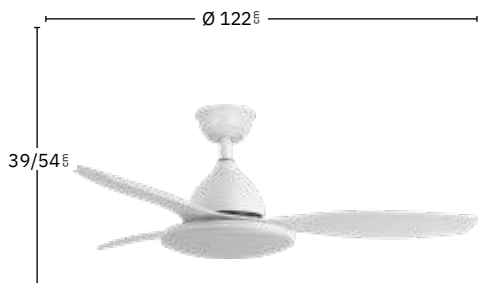

Incluye tija de:
10 cm y 25 cm

Apto para techos
inclinados

Memoria de Color

Color de luz
seleccionable

Mando a distancia
incluido

Temporizador
1H < 2H < 4H

Blanco
159391301

Negro
159391309