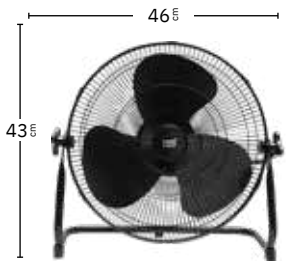

Sin cables

Panel solar incluido

Batería de iones de litio incluida

Sin gastos de energía

Cabezal orientable

Tres modos de aire: Natural, Sueño y Normal

Conexión USB

Negro
187171009