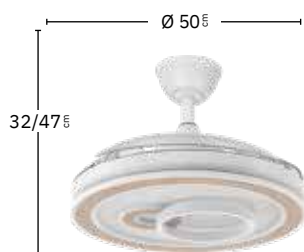

Blanco / Haya
242491368