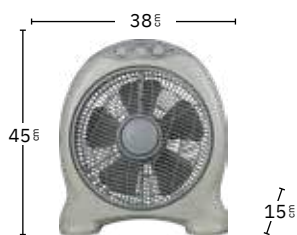

Urgel

AC MOTOR

Gris
211271028

Temporizador
0H < 1H

VELOCIDAD	Potencia	Rpm	Flujo Aire	Nivel sonido
1	35 W	1110 rpm	1900 m³	25 dB
2	40 W	1240 rpm	2500 m³	35 dB
3	45 W	1310 rpm	2990 m³	45 dB

REF.

211271028

5 Aspas

3 Veloc.

Policarbonato