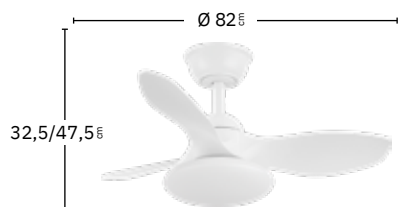

Incluye tija de: 10 cm y 25 cm

Apto para techos inclinados

Color de luz seleccionable

Memoria de Color

Mando a distancia incluido

Temporizador 1H < 4H

Blanco
207291301

Negro
207291309