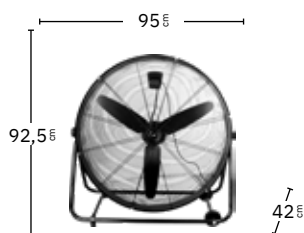

Vendaval

AC MOTOR

Negro
181471009

Cabezal orientable

VELOCIDAD	Potencia	Rpm	Flujo Aire	Nivel sonido
1	240 W	750 rpm	9100 m³	80 dB
2	280 W	850 rpm	10000 m³	85 dB
3	360 W	950 rpm	12000 m³	90 dB

REF.

181471009

3 Aspas

3 Veloc.

Metal / Aluminio