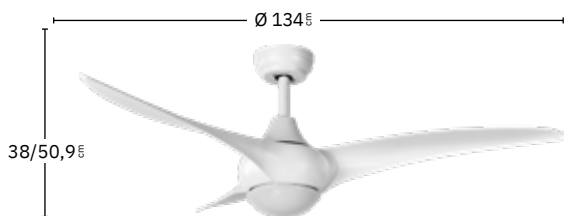

Mando a distancia incluido

Color de luz seleccionable

Memoria de Color

Temporizador 1H < 8H

Incluye tija de: 12,5 cm y 25 cm

Apto para techos inclinados

Blanco
185591301

Marrón
185591302