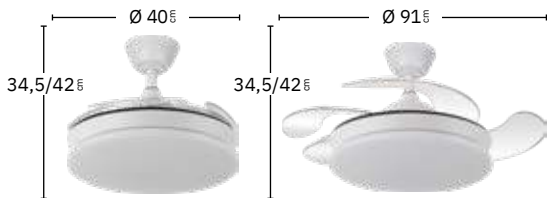

Blanco
236399001

Níquel
236399003

Negro
236399009

Cuero
236399014

REF.	Light Icon	Light Icon	Light Icon	Light Icon	CRI	Blades Icon	Speeds Icon	Material Icon
236399001	59 W	6980 Lm	3000, 4000, 6000 °K	Blanco Cálido, Frío y Natural	>85	4 Aspas	6 Veloc.	Metal / ABS / Policarbonato
236399003	59 W	6980 Lm	3000, 4000, 6000 °K	Blanco Cálido, Frío y Natural	>85	4 Aspas	6 Veloc.	Metal / ABS / Policarbonato
236399009	59 W	6980 Lm	3000, 4000, 6000 °K	Blanco Cálido, Frío y Natural	>85	4 Aspas	6 Veloc.	Metal / ABS / Policarbonato
236399014	59 W	6980 Lm	3000, 4000, 6000 °K	Blanco Cálido, Frío y Natural	>85	4 Aspas	6 Veloc.	Metal / ABS / Policarbonato