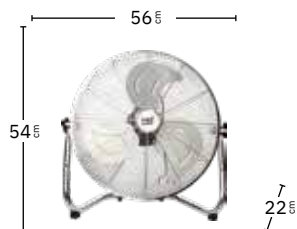

Cromo
180971120