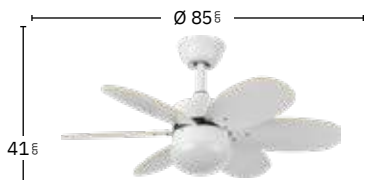

Aspas reversibles

No apto para techos inclinados

Temporizador 1H < 4H

Mando a distancia incluido

Blanco / Blanco
175791601

Blanco / Haya
175791601

Cuero / Cerezo
175791636

Cuero / Nogal
175791636