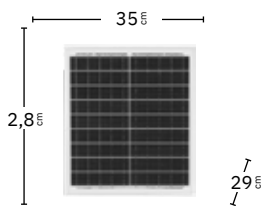

Sin cables

Panel solar incluido

Batería de iones de litio incluida

Sin gastos de energía

2 posiciones: fijo y rotatorio

Tres modos de aire: Natural, Sueño y Normal

Blanco
186971001

| VELOCIDAD | Potencia | Rpm | Flujo Aire | Nivel sonido |
|-----------|----------|----------|---------------------|--------------|
| 1 | 12 W | 800 rpm | 1600 m ³ | 40 dB |
| 2 | 15 W | 900 rpm | 1800 m ³ | 50 dB |
| 3 | 20 W | 1000 rpm | 2000 m ³ | 60 dB |