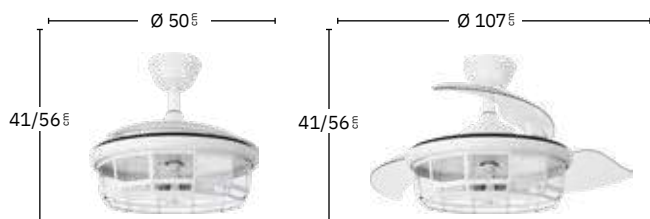

Incluye tija de: 10 cm y 25 cm

No apto para techos inclinados

Mando a distancia incluido

Temporizador 1H < 4H

Blanco
222691301

Negro
222691309

Cuero
222691314

REF.