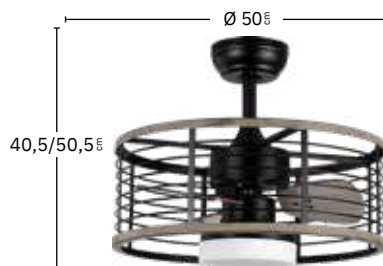

Incluye tija de: 15 cm y 25 cm

Apto para techos inclinados

Memoria de Color

Color de luz seleccionable

Mando a distancia incluido

Temporizador 1H < 8H

Negro / Madera
185891309

REF.