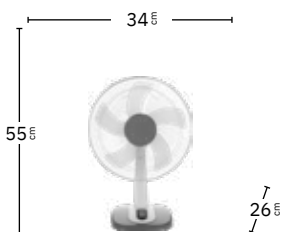

AC MOTOR

Cabezal orientable

2 posiciones:
fijo y rotatorio

Blanco / Gris
210871128

Blanco / Gris
210871028

210871028

VELOCIDAD

- 1
- 2
- 3