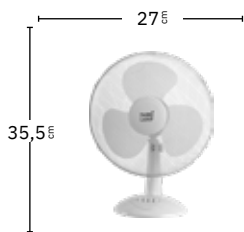

Metal / Policarbonato

Cape

AC MOTOR

Cabezal orientable

2 posiciones:
fijo y rotatorio

Blanco
184171201

184171201

VELOCIDAD