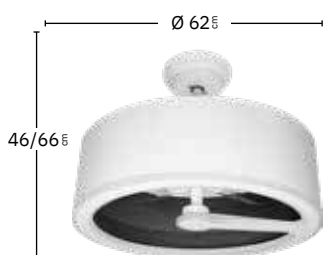

Incluye tija de: 20 cm y 40 cm

No apto para techos inclinados

Mando a distancia incluido

Color de luz seleccionable

Memoria de Color

Temporizador 1H < 4H

Blanco / Madera Negra
189191309

Blanco / Oxido
189191317