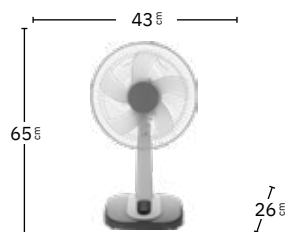

AC MOTOR

Cabezal orientable

2 posiciones:
fijo y rotatorio

Blanco / Gris
210871128

Blanco / Gris
210871028

210871028

VELOCIDAD

- 1
- 2
- 3