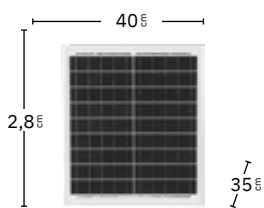

Cabezal orientable

Tres modos de aire: Natural, Sueño y Normal

2 posiciones: fijo y rotatorio

Conexión USB

Mando a distancia incluido

Altura regulable

Night light

Blanco
187241001