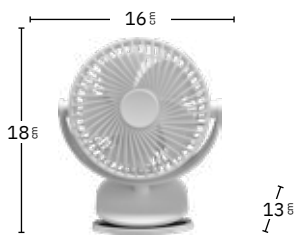

Peñafiel

DC
MOTOR

Blanco
240171001

Conexión USB

Sin cables

Cabezal orientable

Batería de iones de litio incluida

REF.

240171001

5 W

5 Aspas

4 Veloc.

ABS