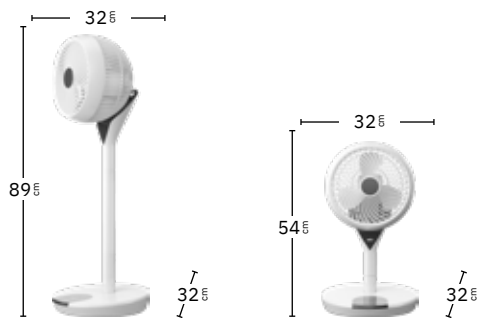

Blanco
237641001

Velocidades: **12**
Potencia: **35 W**
Flujo de aire máximo: **3919 m³/H**
Nivel sonoro máximo: **49 dB**

REF.

237641001

3 Aspas

12 Veloc.

Metal / ABS / Policarbonato