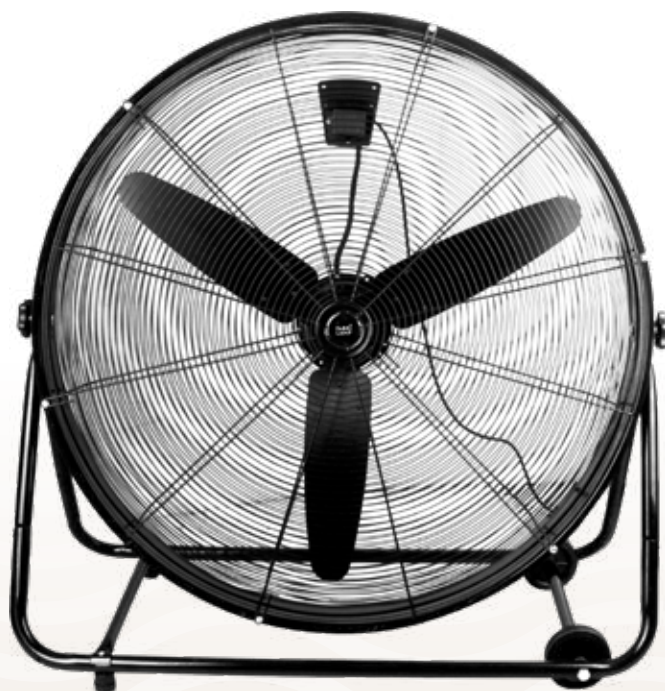

3 Aspas

3 Veloc.

Metal / Aluminio

Motor AC Poniente

Vendaval

AC MOTOR

Negro
181471009

Cabezal orientable