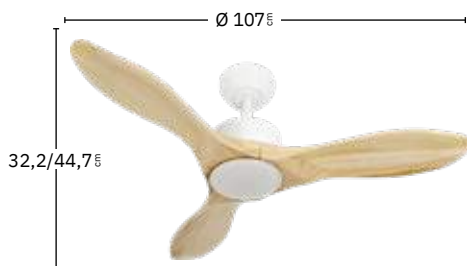

Regulable en intensidad de luz

Incluye tija de: 12,5 cm y 25 cm

No apto para techos inclinados

Mando a distancia incluido

Color de luz seleccionable

Memoria de Color

Temporizador 2H / 4H / 8H

Blanco / haya
209191368