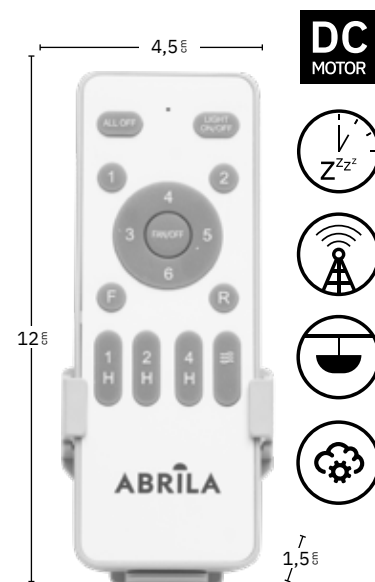

Blanco / Gris
99.KIT-MANDO-24DANI

REF.

99.MANDO-DISTANCIA

3 Veloc.

Polycarbonato

99.MANDO-3ASPAS-BAYO

6 Veloc.

Polycarbonato