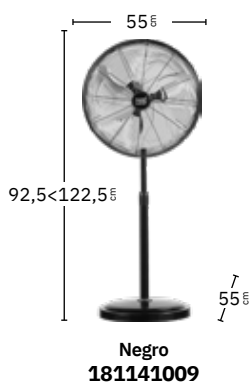

Áfrico

AC
MOTOR

Base muy pesada para mayor estabilidad

2 posiciones: fijo y rotatorio

Cabezal orientable

Altura regulable

VELOCIDAD

- 1
- 2
- 3

Potencia	Rpm	Flujo Aire	Nivel sonido
80 W	1000 rpm	4200 m³	65 dB
95 W	1150 rpm	4900 m³	70 dB
120 W	1300 rpm	5500 m³	75 dB

REF.

181141009

3 Aspas

3 Veloc.

Metal / Aluminio / Policarbonato