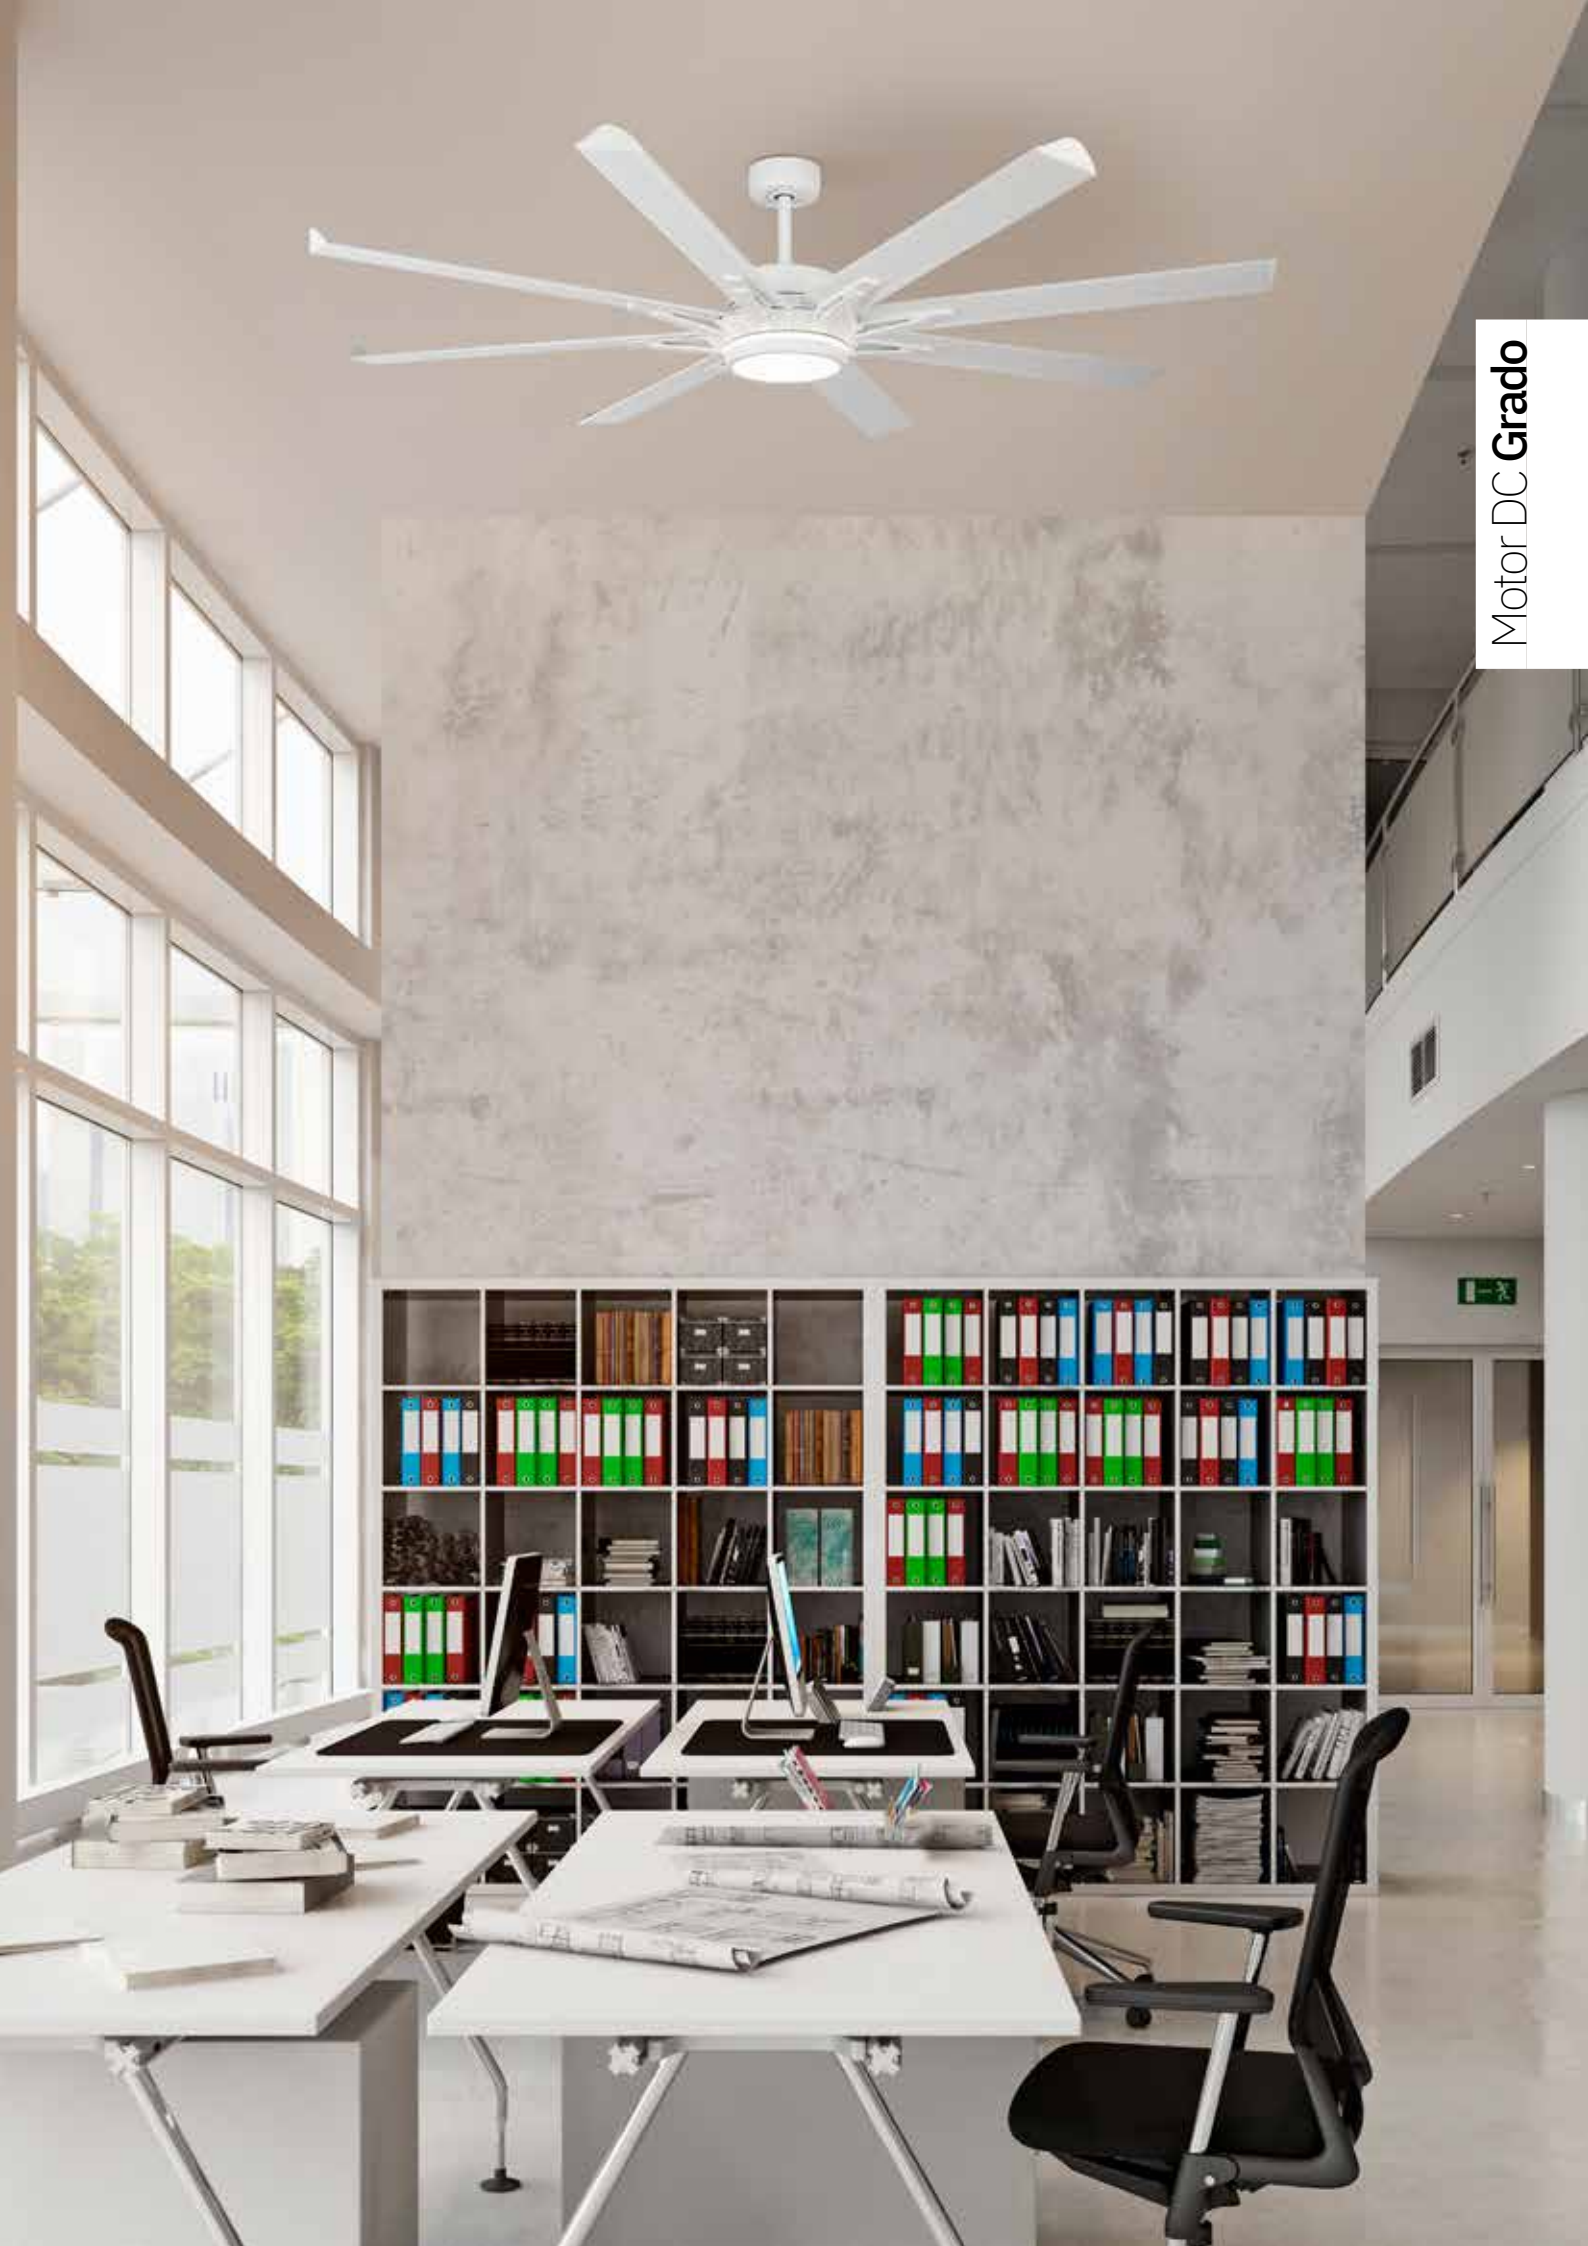

Motor DC **Grado**