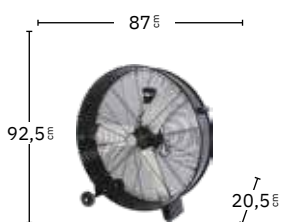

Maximum

Negro
213371009

VELOCIDAD

- 1
- 2
- 3

Potencia	Rpm	Flujo Aire	Nivel sonido
290 W	765 rpm	11436 m³	65 dB
310 W	875 rpm	13476 m³	68 dB
360 W	920 rpm	14904 m³	70 dB