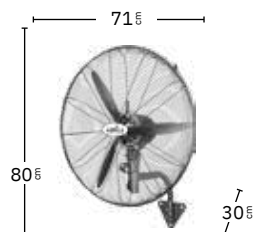

Negro
239361009

Negro
239361109