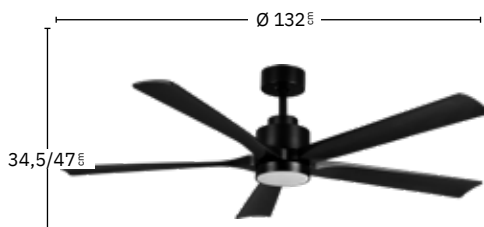

Incluye tija de: 12,5 cm y 25 cm

Apto para techos inclinados

Mando a distancia incluido

Color de luz seleccionable

Memoria de Color

Temporizador 1H < 8H

Negro
208091509

Blanco
208091528