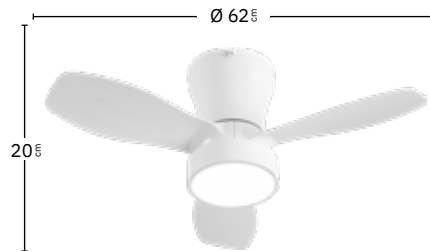

VELOCIDAD

VELOCIDAD	Potencia	Rpm	Flujo Aire	Nivel sonido
1	6 W	290 rpm	1920 m³	35 dB
2	10 W	340 rpm	3610 m³	45 dB
3	18 W	390 rpm	4960 m³	55 dB

Regulable en intensidad de luz

Memoria de Color

Blanco
243591301