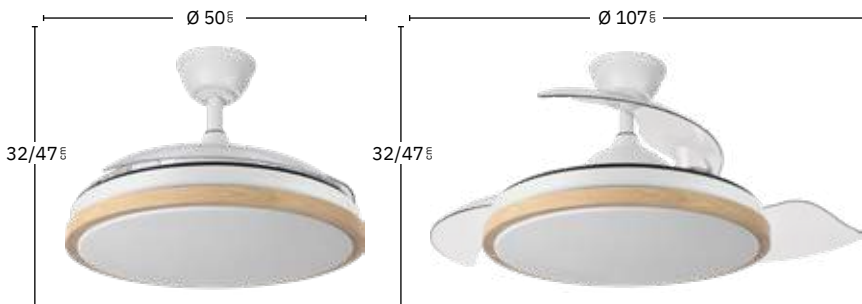

Regulable en intensidad de luz

Incluye tija de: 10 cm y 25 cm

Memoria de Color

Mando a distancia incluido

Apto para techos inclinados

Color de luz seleccionable

Temporizador 2H < 4H

Blanco / Haya
197091368