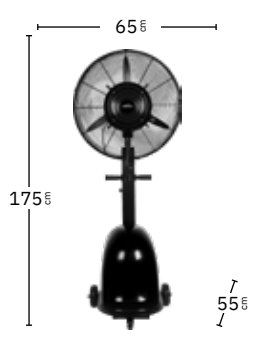

Napoleón

AC
MOTOR

Con nebulizador

Con ruedas pivotantes multidireccionales

Con depósito de agua de 49l

2 posiciones: fijo y rotatorio

Cabezal orientable

VELOCIDAD	Potencia	Rpm	Flujo Aire	Nivel sonido
1	260 W	1350 rpm	10960 m³	70 dB

241541009

3 Aspas

1 Veloc.

Aluminio / Policarbonato