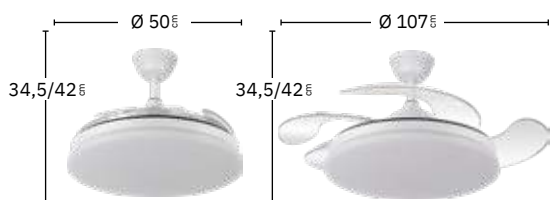

Regulable en intensidad de luz

Incluye tija de: 12,5 cm y 20 cm

No apto para techos inclinados

Memoria de Color

Color de luz seleccionable

Mando a distancia incluido

Temporizador 2H < 4H

Blanco
236391301