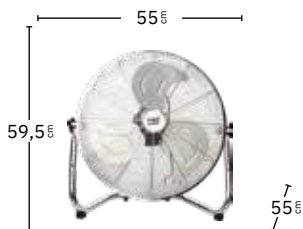

Cromo
180971220

REF.

3 Aspas

3 Veloc.

Metal / Aluminio

180971020

180971120

180971220

3 Aspas

3 Aspas

3 Veloc.

3 Veloc.

Metal / Aluminio

Metal / Aluminio