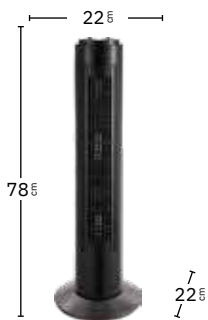

REF.

211271028

5 Aspas

3 Veloc.

Policarbonato

Cuco

AC MOTOR

Negro
238371009