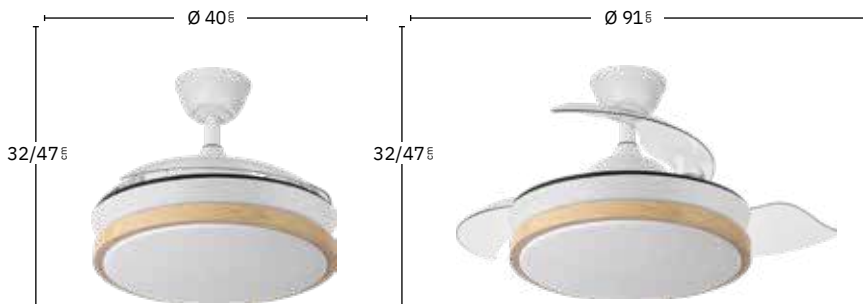

Incluye tija de: 10 cm y 25 cm

Apto para techos inclinados

Memoria de Color

Color de luz seleccionable

Mando a distancia incluido

Temporizador 2H < 4H

Regulable en intensidad de luz

Blanco / Haya
197099068