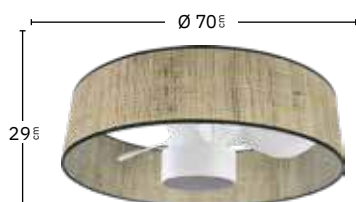

No apto para techos inclinados

Mando a distancia incluido

Color de luz seleccionable

Memoria de Color

Temporizador 1H < 8H

Cañizo / Blanco
189991701

Cañizo / Negro
189991709

Cañizo / blanco-Haya
189991785