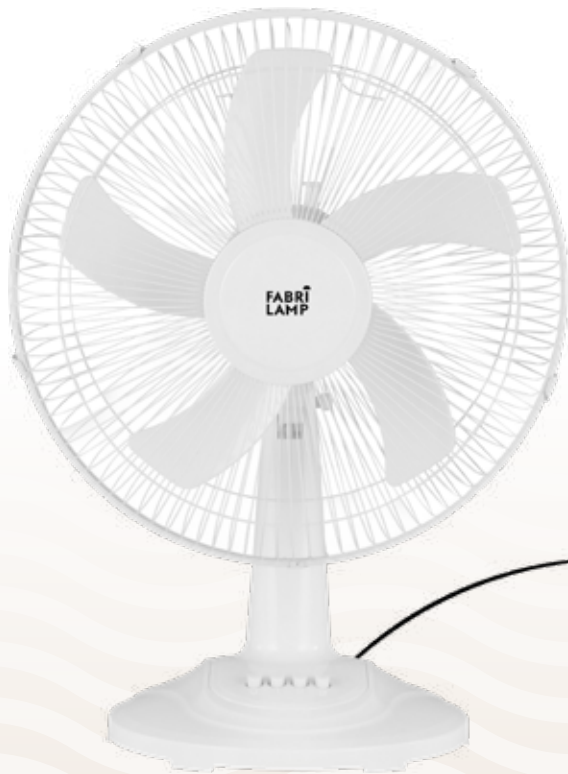

187171009

3 Aspas

5 Veloc.

Metal / Aluminio / Policarbonato

Abanico

DC MOTOR

Posibilidad de carga con panel solar o con corriente

Cable de 4,2m.