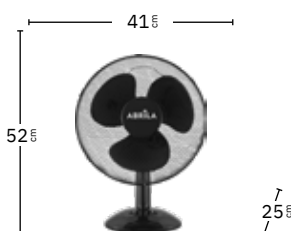

2 posiciones:
fijo y rotatorio

Negro
238071009

Negro
238071109

Negro
238071209

Negro
238071309

238071009

VELOCIDAD

| VELOCIDAD | Potencia | Rpm | Flujo Aire | Nivel sonido |
|-----------|----------|----------|--------------------|--------------|
| 1 | 15 W | 2200 rpm | 395 m ³ | 15 dB |
| 2 | 20 W | 2400 rpm | 605 m ³ | 20 dB |