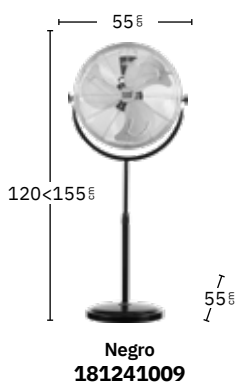

Trascias

AC MOTOR

Base muy pesada para mayor estabilidad

Cabezal orientable

Altura regulable

VELOCIDAD	Potencia	Rpm	Flujo Aire	Nivel sonido
1	85 W	1000 rpm	4200 m³	65 dB
2	100 W	1150 rpm	4900 m³	70 dB
3	120 W	1300 rpm	5500 m³	75 dB

REF.

181241009

3 Aspas

3 Veloc.

Metal / Aluminio / Policarbonato