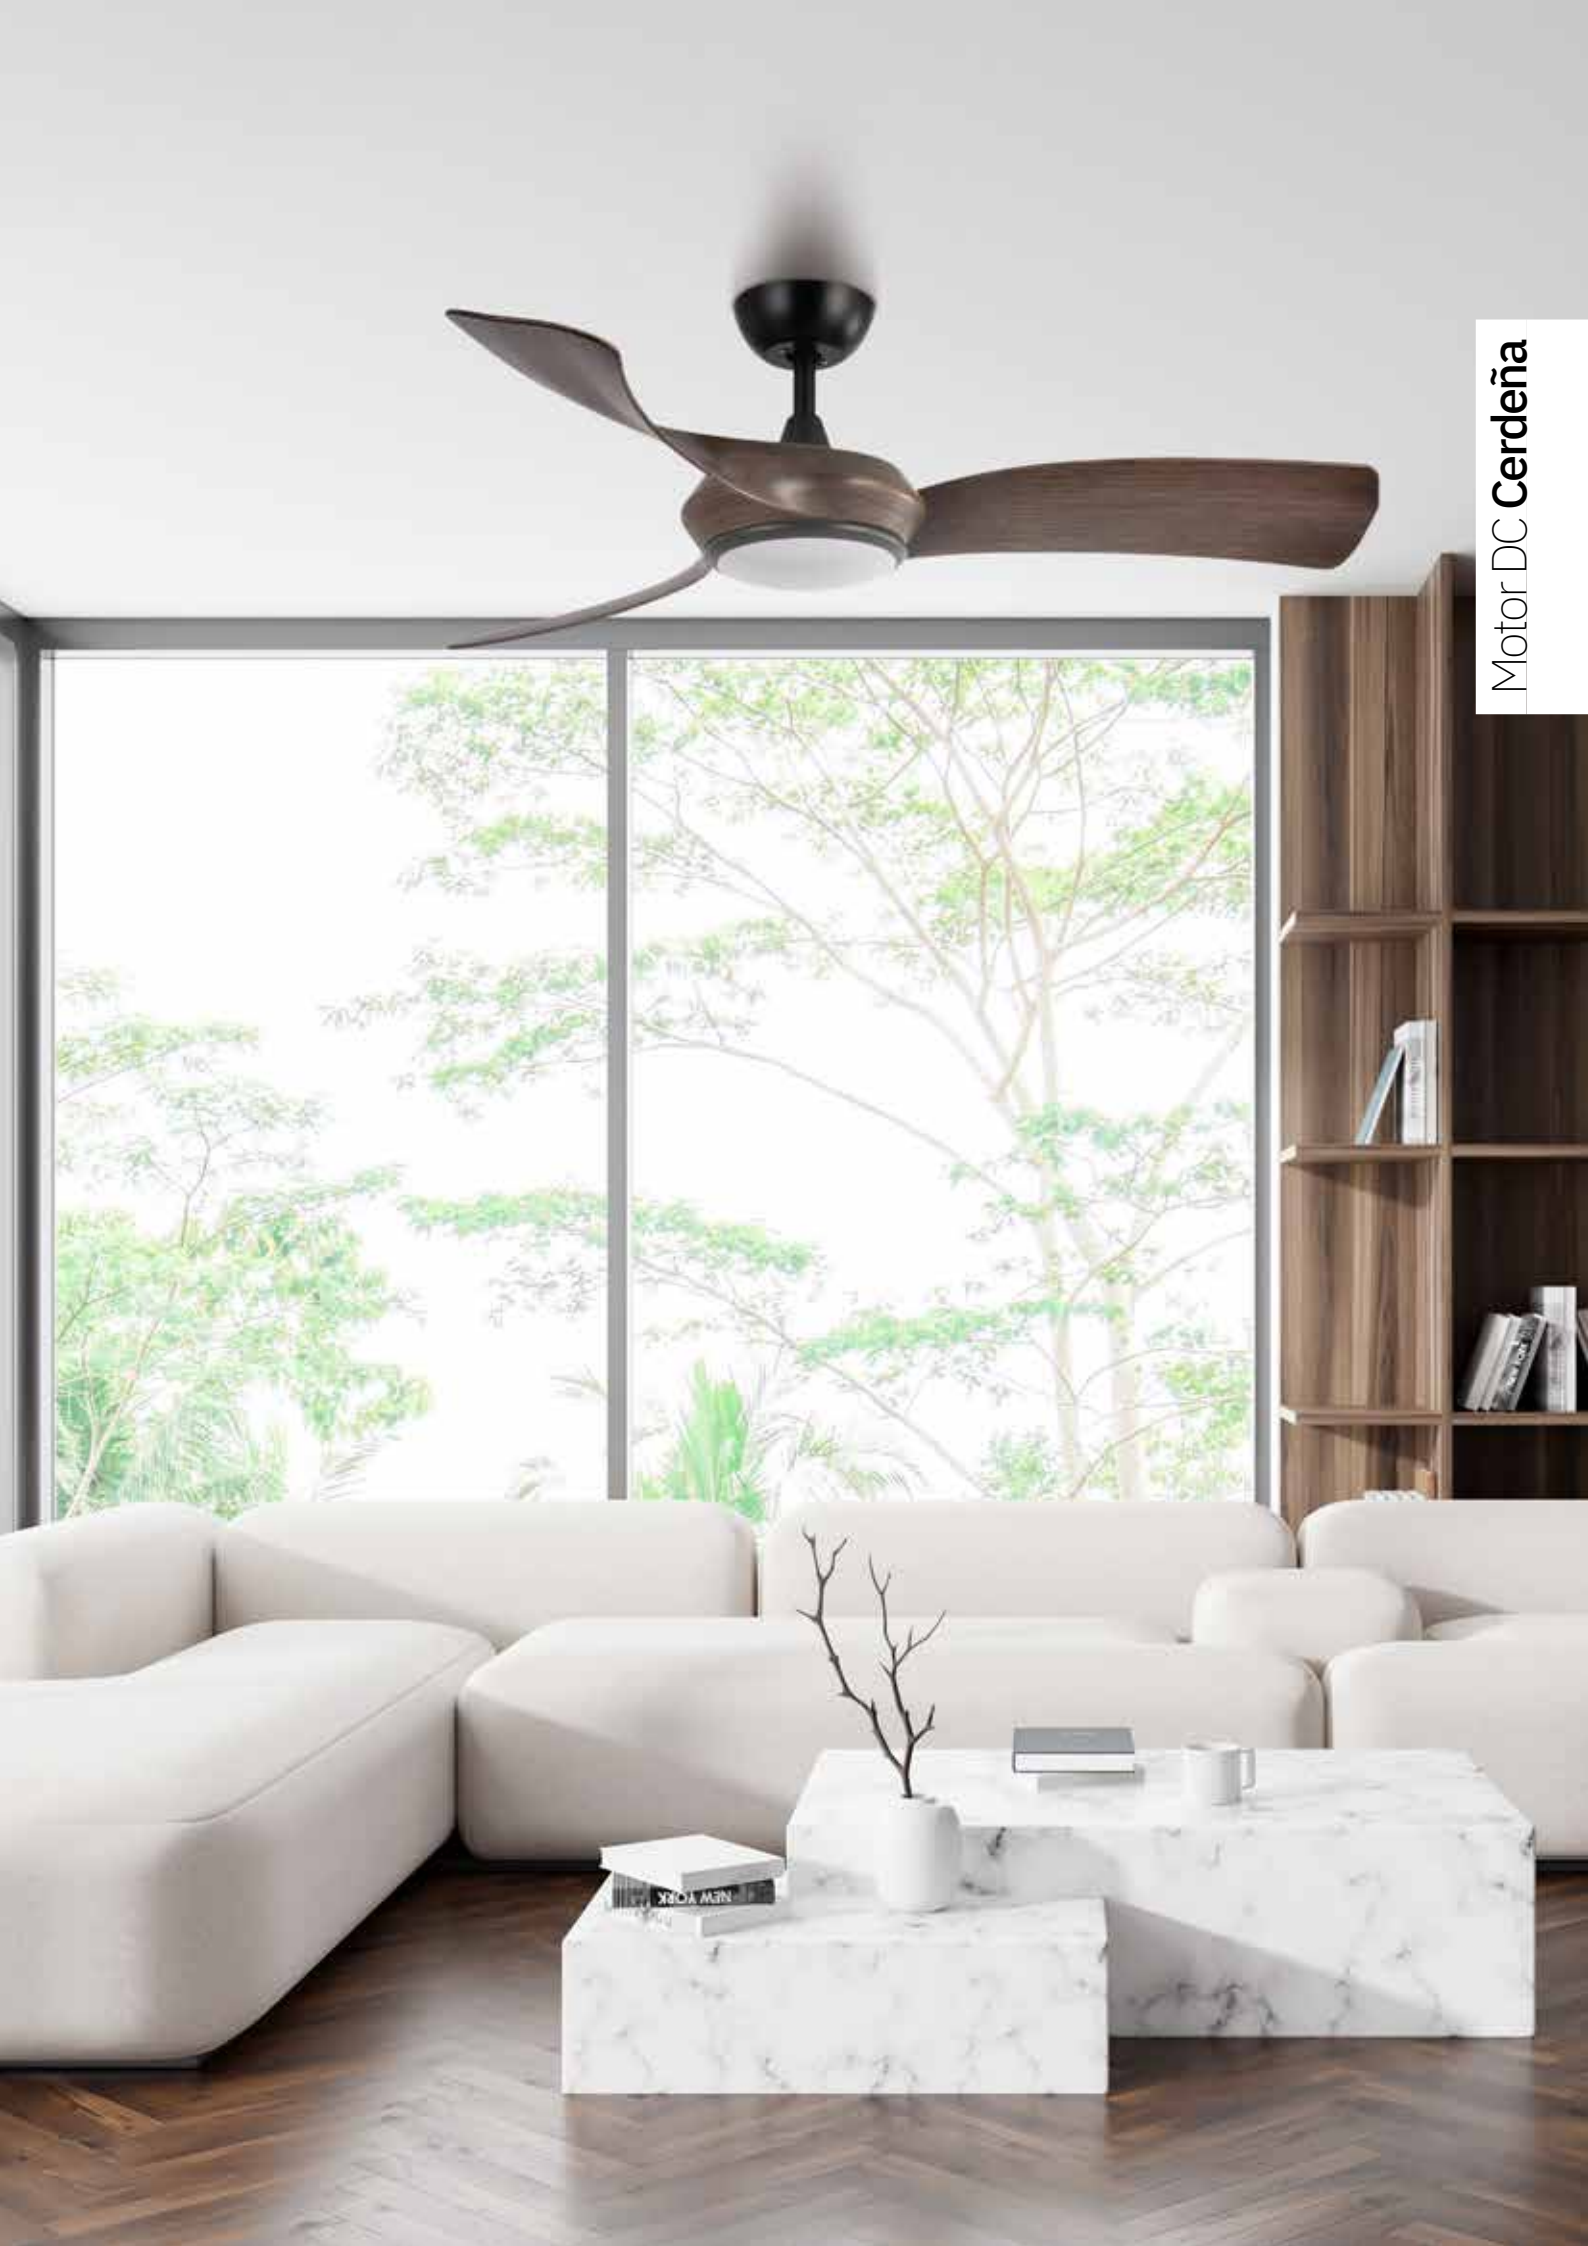

Motor DC Cerdaña