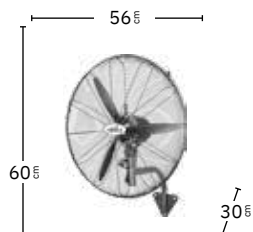

Borrasca

AC MOTOR

2 posiciones:
fijo y rotatorio

Cabezal orientable

239361009

VELOCIDAD	Potencia	Rpm	Flujo Aire	Nivel sonido
1	100 W	985 rpm	5975 m³	59 dB
2	120 W	1250 rpm	6830 m³	63 dB
3	145 W	1350 rpm	7960 m³	67 dB

239361109

VELOCIDAD	Potencia	Rpm	Flujo Aire	Nivel sonido
1	170 W	950 rpm	9630 m³	61 dB
2	215 W	1226 rpm	10400 m³	64 dB
3	240 W	1350 rpm	11980 m³	69 dB