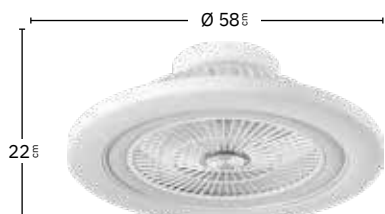

Blanco
183391501