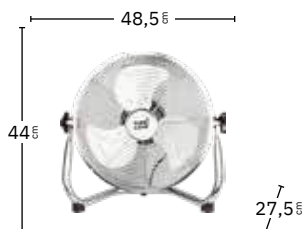

241541009

3 Aspas

1 Veloc.

Aluminio / Policarbonato

Libis

AC MOTOR

Cabezal orientable

Cromo
180971020