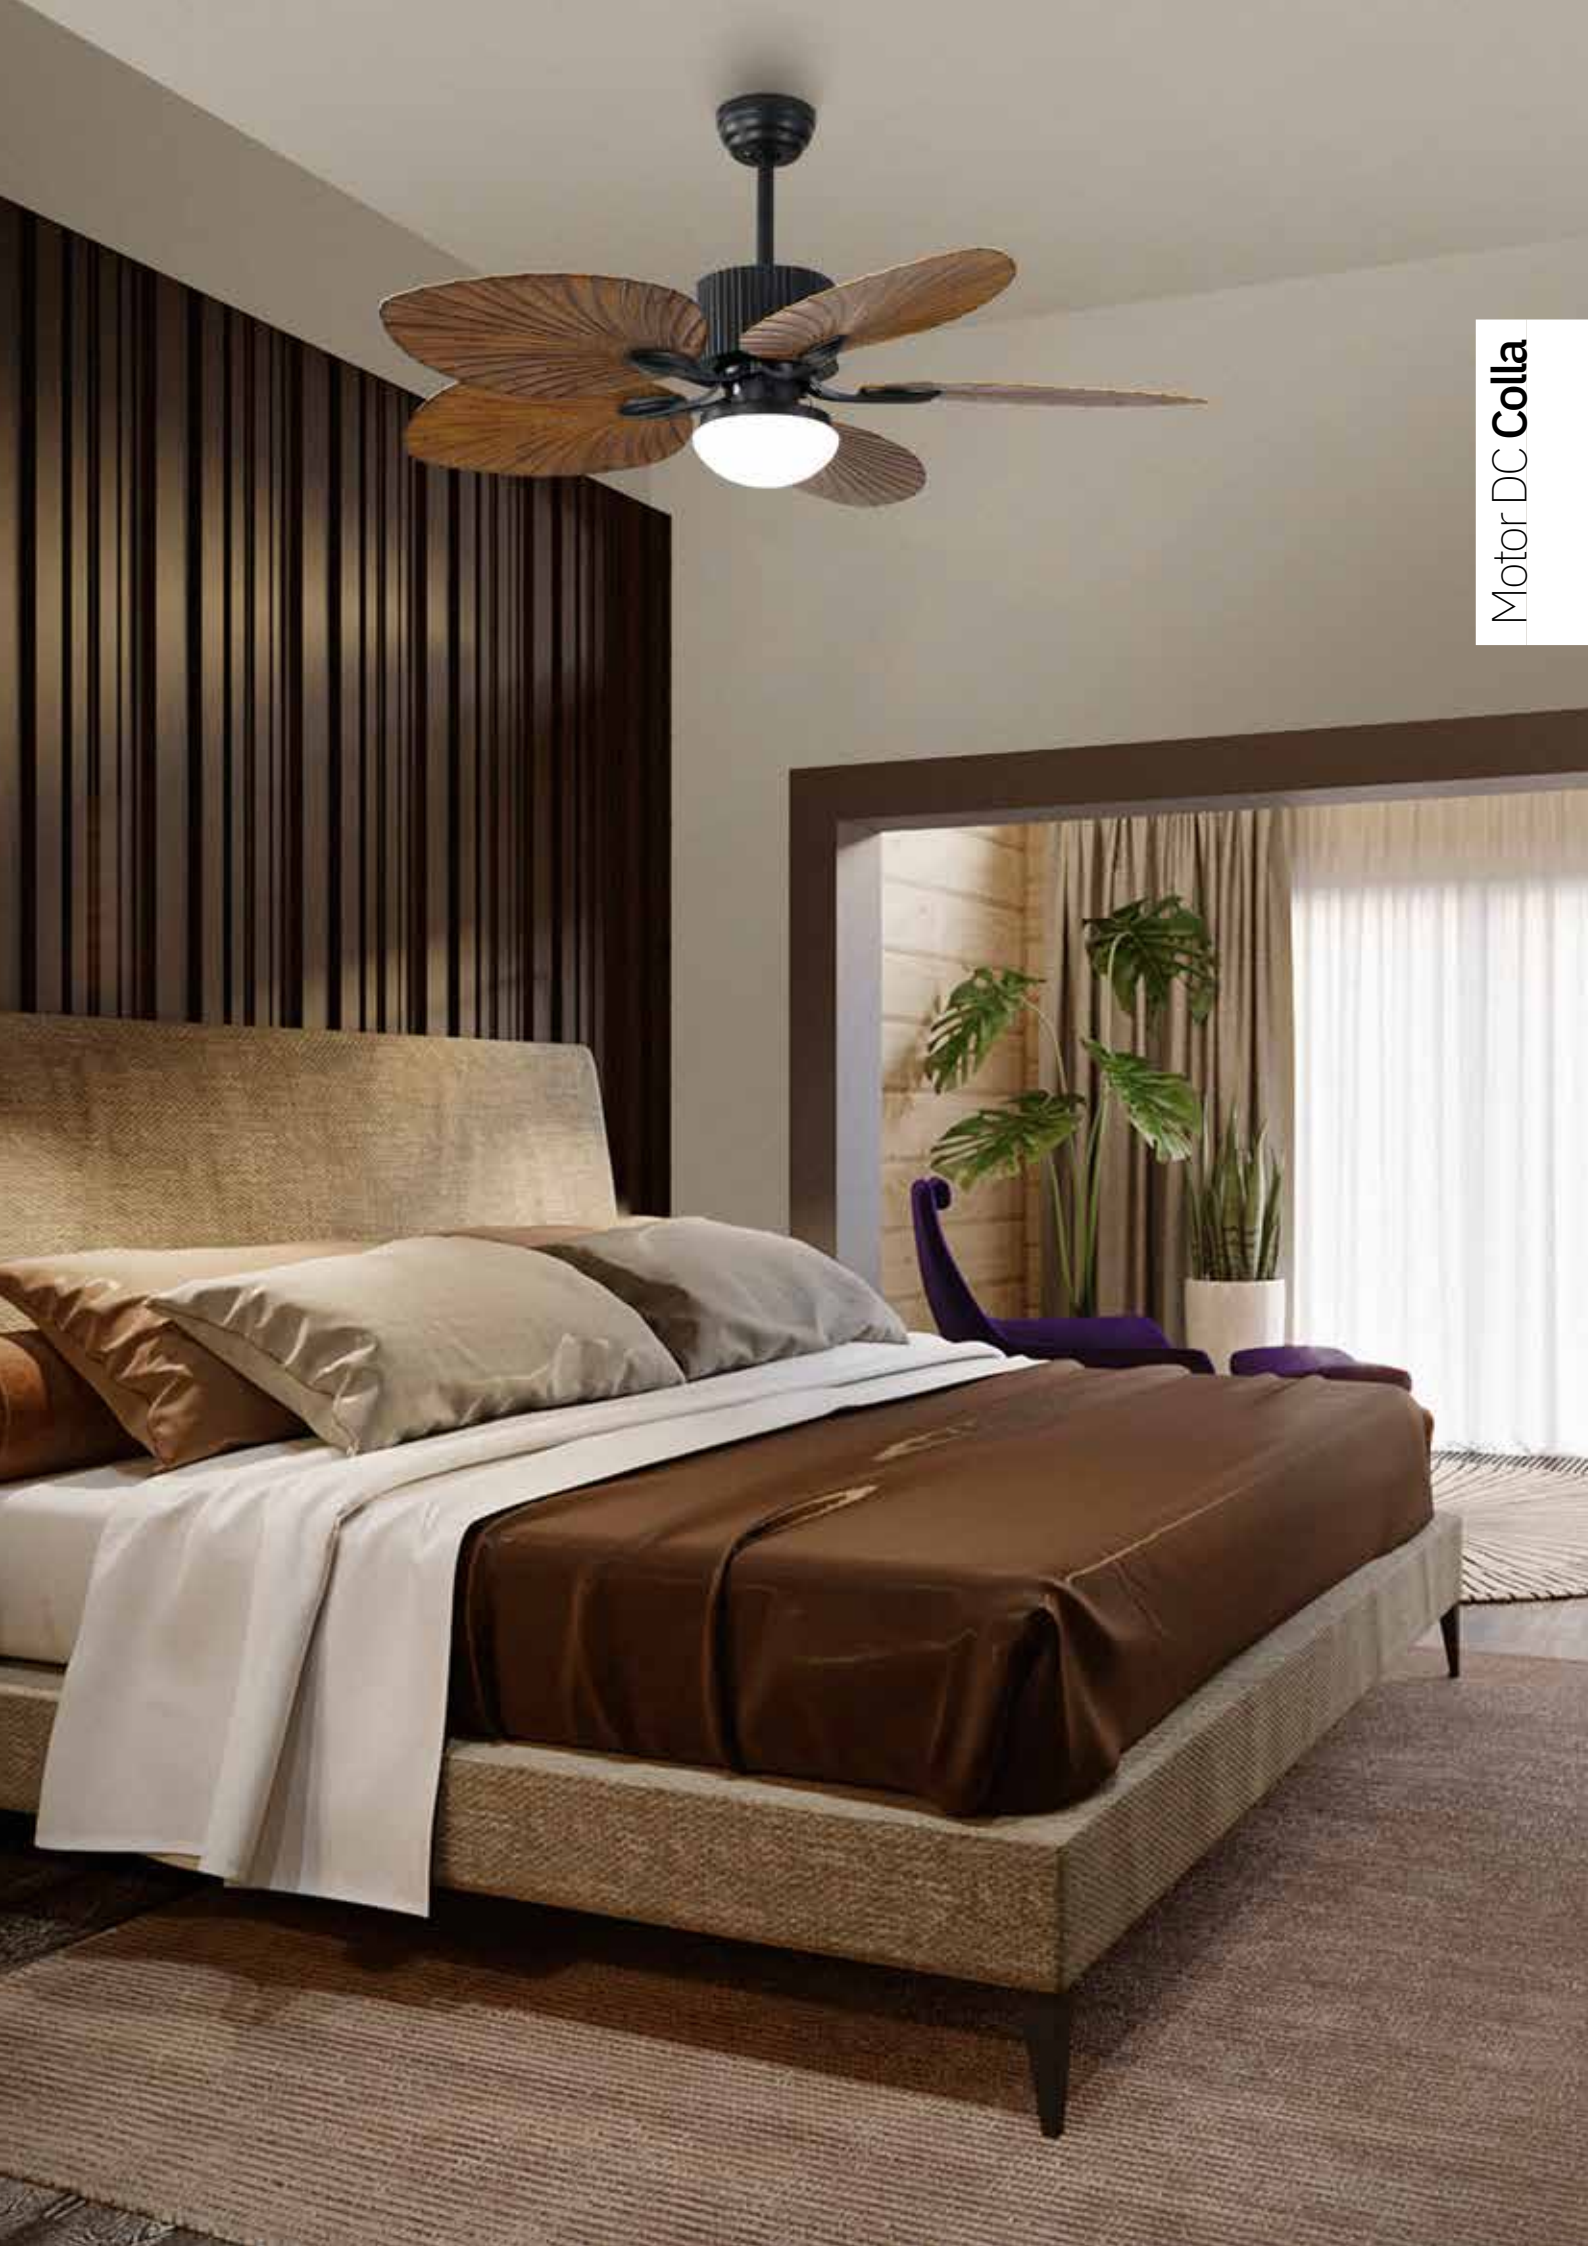

Motor DC Colla