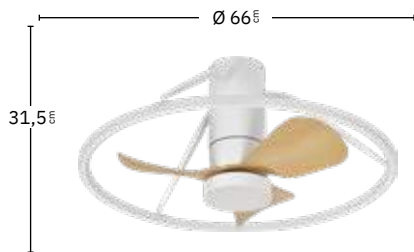

No apto para techos inclinados

Regulable en intensidad de luz 3 posiciones

Color de luz seleccionable

Mando a distancia incluido

Temporizador 1H < 2H < 4H

Blanco / Haya
243699068

Negro / Marrón
243699088

| REF. | Power | Lumen | Speeds | Light Colors | CRI | Blades | Speeds | Material |
|-----------|-------|---------|---------------------|-------------------------------|-----|---------|----------|--------------------|
| 243699068 | 46 W | 4600 Lm | 3000, 4000, 6000 °K | Blanco Cálido, Frío y Natural | >80 | 3 Aspas | 6 Veloc. | ABS/Silicona/Metal |
| 243699088 | 46 W | 4600 Lm | 3000, 4000, 6000 °K | Blanco Cálido, Frío y Natural | >80 | 3 Aspas | 6 Veloc. | ABS/Silicona/Metal |