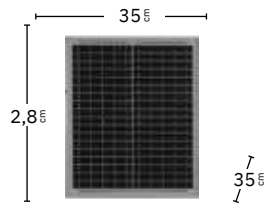

Sin cables

Panel solar incluido

Batería de iones de litio incluida

Sin gastos de energía

Cabezal orientable

Tres modos de aire: Natural, Sueño y Normal

Conexión USB

Negro
187171009