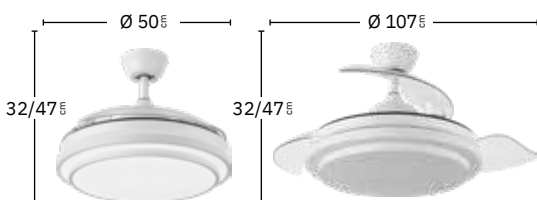

Regulable en intensidad de luz

Incluye tija de: 10 cm y 25 cm

Apto para techos inclinados

Memoria de Color

Color de luz seleccionable

Mando a distancia incluido

Temporizador 2H < 4H

Blanco
165291401