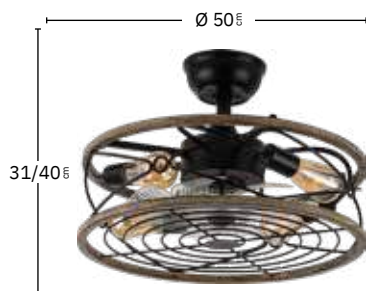

Incluye tija de:
15 cm y 25 cm

Apto para techos
inclinados

Mando a distancia
incluido

Temporizador
1H < 4H

Negro / Marrón
185694809

REF.

185694809

4xE27