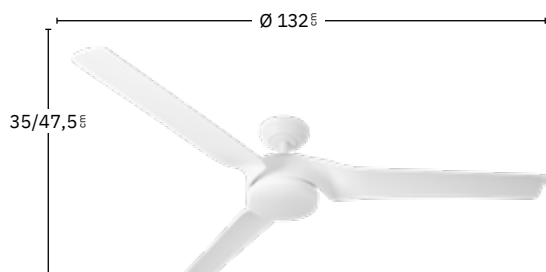

Regulable en intensidad de luz

No apto para techos inclinados

Color de luz seleccionable

Mando a distancia incluido

Incluye tija de: 12,5 cm y 25 cm

Memoria de Color

Temporizador 2H / 4H / 8H

Blanco
209791301