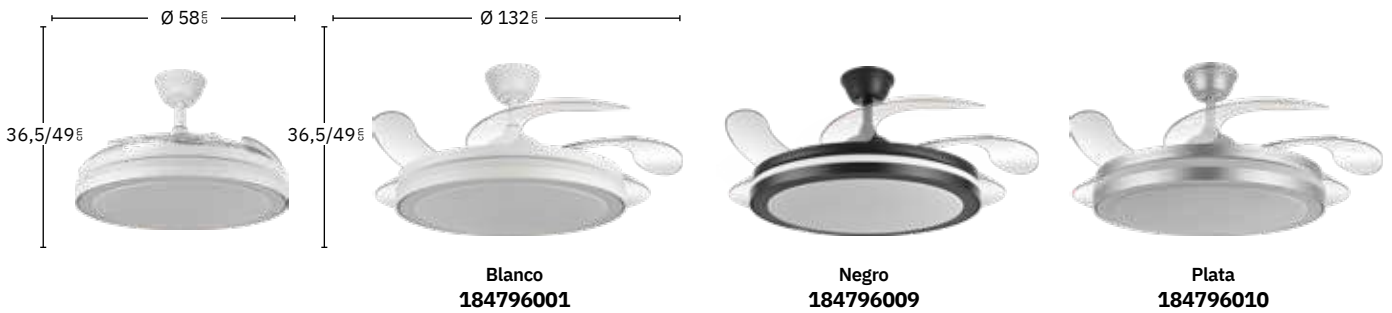

Esparta

Incluye dos tijas

No apto para techos inclinados

Mando a distancia incluido

Memoria de Color

Color de luz seleccionable

Temporizador 1H < 4H

Maxi