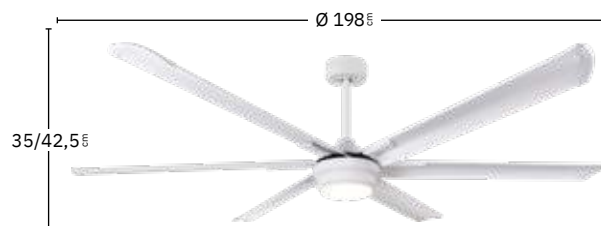

Incluye tija de:
12,5 cm y 20 cm

Apto para techos
inclinados

Mando a distancia
incluido

Color de luz
seleccionable

Memoria de Color

Temporizador
1H < 8H

Blanco
187891601

REF.