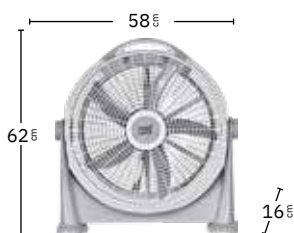

REF.

237971026
237971068

3 Aspas
3 Aspas

8 Veloc.
8 Veloc.

Metal / ABS / Policarbonato
Metal / ABS / Policarbonato

Motor DC Miera

Fresco

AC MOTOR