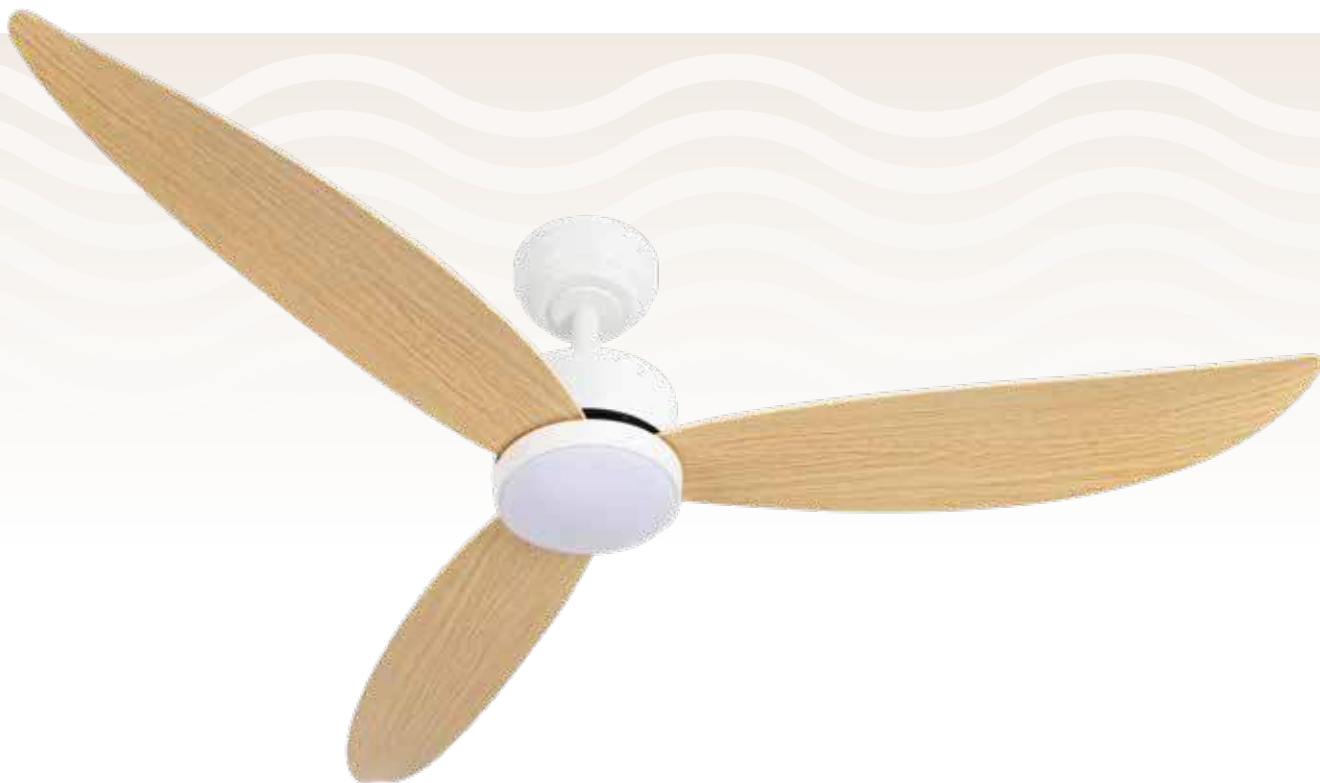

Genil

DC
MOTOR

VELOCIDAD

	Potencia	Rpm	Flujo Aire	Nivel sonido
1	3,3 W	100 rpm	2888 m³	25 dB
2	6 W	130 rpm	3568 m³	30 dB
3	10 W	155 rpm	4248 m³	35 dB
4	15,6 W	180 rpm	5120 m³	40 dB
5	22,7 W	200 rpm	5900 m³	45 dB
6	31 W	220 rpm	6830 m³	50 dB

Incluye tija de:
10 cm y 25 cm

No apto para
techos inclinados

Memoria de Color

Color de luz
seleccionable

Mando a distancia
incluido

Temporizador
1H < 2H < 4H