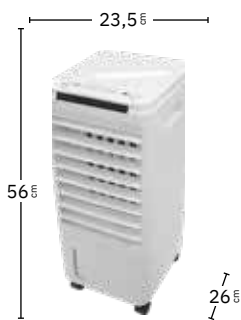

Glaciar

AC MOTOR

Blanco
240541001

Con humidificador

Con ruedas
pivotantes
multidireccionales

Cabezal orientable

Con depósito
de agua de 7l

Con acumulador
de frío incluido