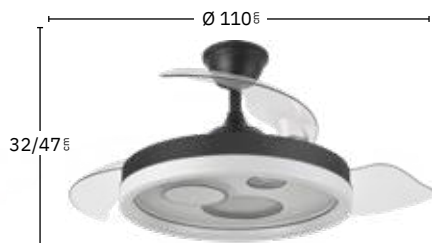

Incluye tija de: 10 cm y 25 cm

No apto para techos inclinados

Memoria de Color

Color de luz seleccionable

Mando a distancia incluido

Temporizador 1H < 4H

Negro / Blanco
184891409

Blanco
184891401