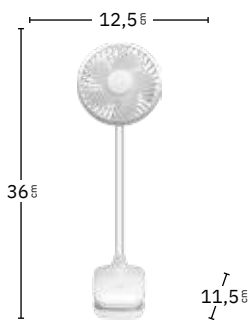

Sines

DC MOTOR

Blanco
240271001

Conexión USB

Sin cables

Cabezal orientable

Batería de iones de litio incluida

REF.

240271001

5 W

5 Aspas

4 Veloc.

ABS