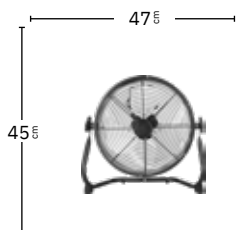

Cabezal orientable

Negro / Cromo
237571052