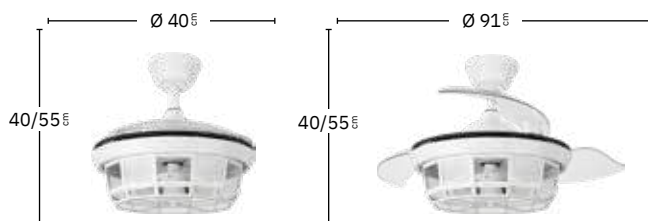

Incluye tija de:
10 cm y 25 cm

No apto para
techos inclinados

Mando a distancia
incluido

Temporizador
1H < 4H

Blanco
222699001

Negro
222699009

Cuero
222699014

| REF. | | | | |
|-----------|-------|---------|----------|--------------------|
| 222699001 | 3xE27 | 3 Aspas | 6 Veloc. | ABS/Acrílico/Metal |
| 222699009 | 3xE27 | 3 Aspas | 6 Veloc. | ABS/Acrílico/Metal |
| 222699014 | 3xE27 | 3 Aspas | 6 Veloc. | ABS/Acrílico/Metal |