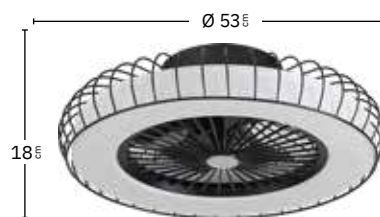

Negro
182691509

REF.

182691509

72 W

6120 Lm

3000, 4000, 6000 °K

Blanco Cálido, Frío y Natural

>85

5 Aspas

6 Veloc.

Metal / Policarbonato / ABS