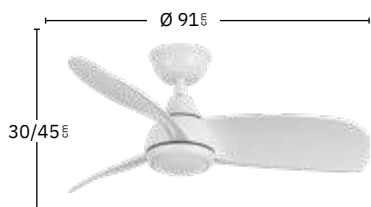

Incluye tija de: 10 cm y 25 cm

Apto para techos inclinados

Color de luz seleccionable

Memoria de Color

Mando a distancia incluido

Temporizador 1H < 2H < 4H

Blanco
212991301

Blanco / Haya
212991368