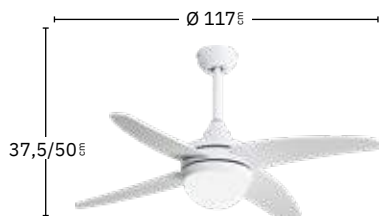

Incluye tija de:
12,5cm y 25 cm

Apto para techos
inclinados

Mando a distancia
incluido

Temporizador
1H < 8H

Blanco
173692401

Rústico / Nogal
173692402

Níquel / Plata
173692463

Cuero / Cerezo
173692436