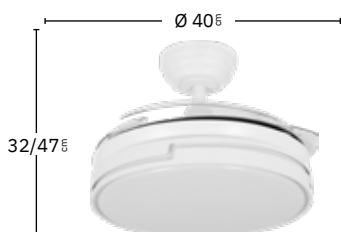

Incluye tija de: 10 cm y 25 cm

Apto para techos inclinados

Memoria de Color

Color de luz seleccionable

Mando a distancia incluido

Temporizador 2H < 4H

Blanco
212599001

Blanco / Gris
212599028