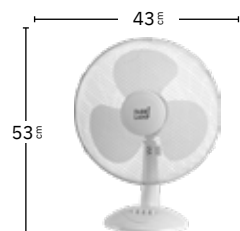

Blanco
184171001

REF.

3 Aspas

2 Veloc.

Metal / Policarbonato

184171201

184171101

184171001

3 Aspas

3 Aspas

3 Veloc.

3 Veloc.

Metal / Policarbonato

Metal / Policarbonato