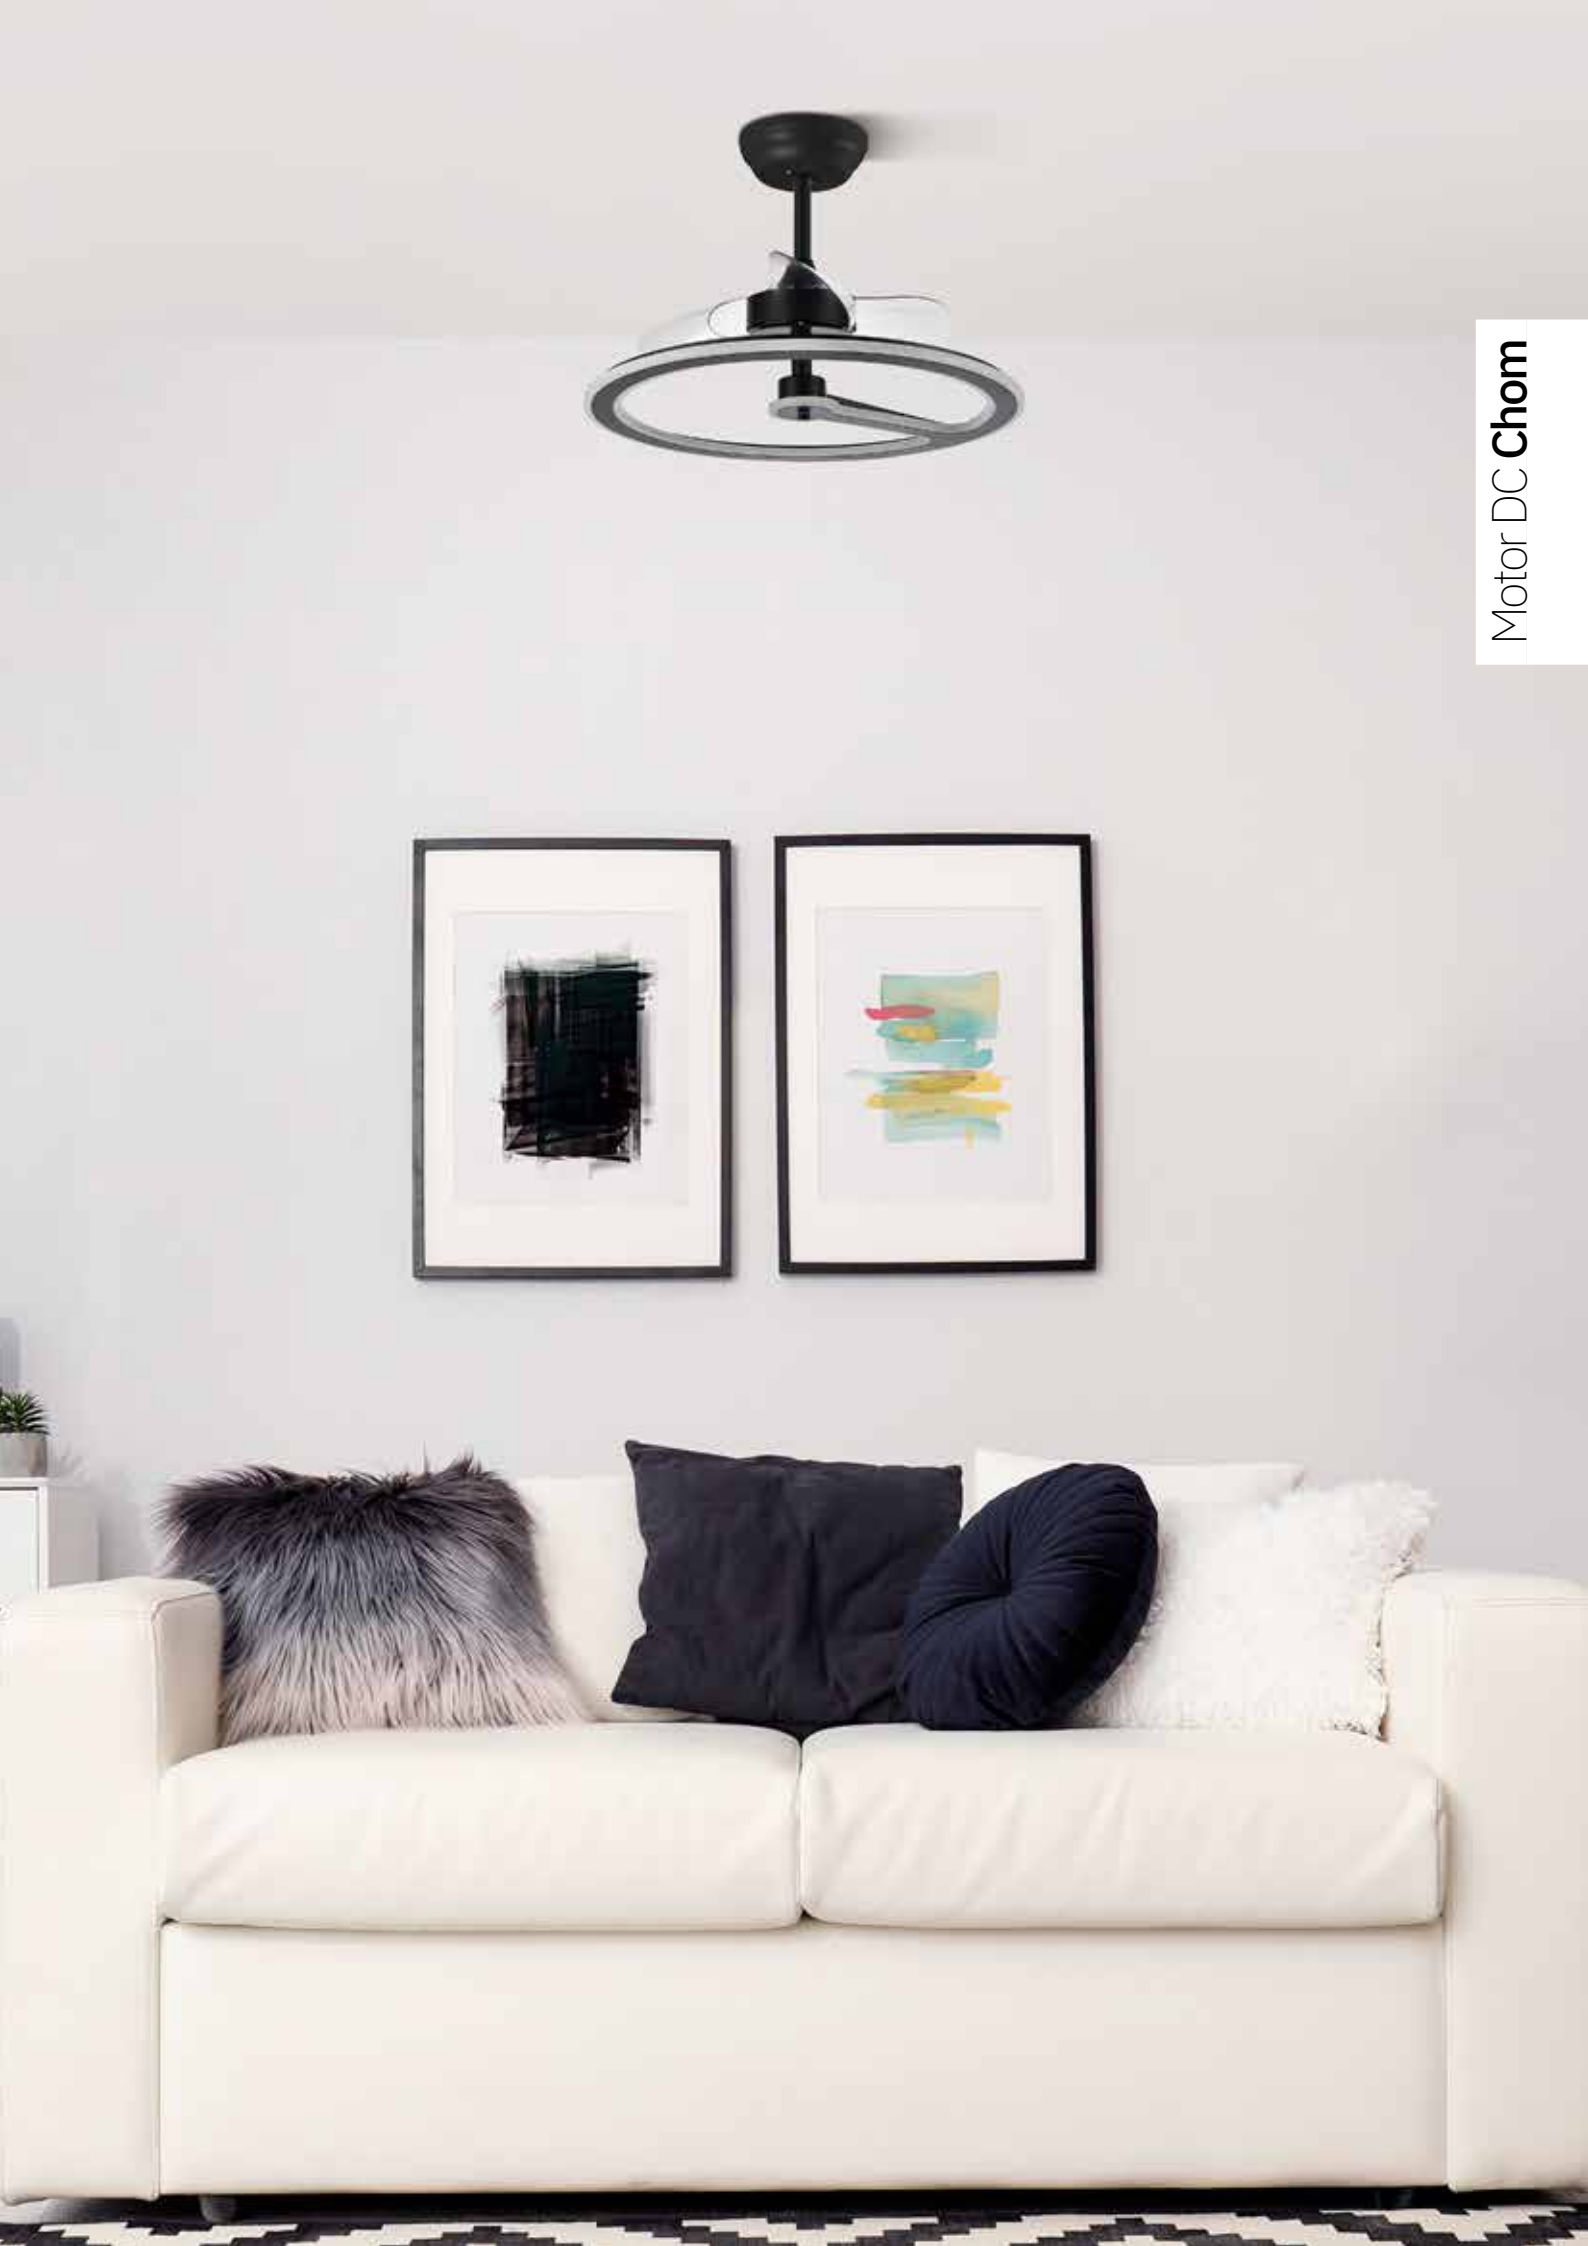

Motor DC Chom