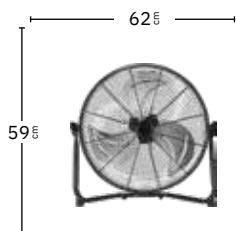

Negro / Cromo
237571252

237571052

VELOCIDAD

- 1
- 2
- 3

Potencia	Rpm	Flujo Aire	Nivel sonido
38 W	1000 rpm	2476 m³	40 dB
40 W	1150 rpm	2790 m³	50 dB
60 W	1300 rpm	3080 m³	58 dB

237571152

VELOCIDAD

- 1
- 2
- 3

Potencia	Rpm	Flujo Aire	Nivel sonido
75 W	1080 rpm	3710 m³	42 dB
90 W	1200 rpm	4255 m³	51 dB
100 W	1310 rpm	4590 m³	59 dB

237571252

VELOCIDAD

- 1
- 2
- 3

Potencia	Rpm	Flujo Aire	Nivel sonido
85 W	1050 rpm	4100 m³	54 dB
100 W	1190 rpm	5100 m³	60 dB
120 W	1410 rpm	5940 m³	65 dB

REF.

3 Aspas

3 Veloc.

Metal / Aluminio

237571052

237571152

237571252

3 Aspas

3 Aspas

3 Veloc.

3 Veloc.

Metal / Aluminio

Metal / Aluminio