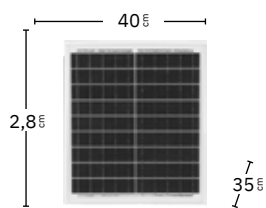

VELOCIDAD	Potencia	Rpm	Flujo Aire	Nivel sonido
1	15 W	800 rpm	1800 m³	40 dB
2	25 W	900 rpm	2100 m³	50 dB
3	30 W	1000 rpm	2500 m³	60 dB

REF.

186841009

5 Aspas

3 Veloc.

Metal / ABS / Policarbonato