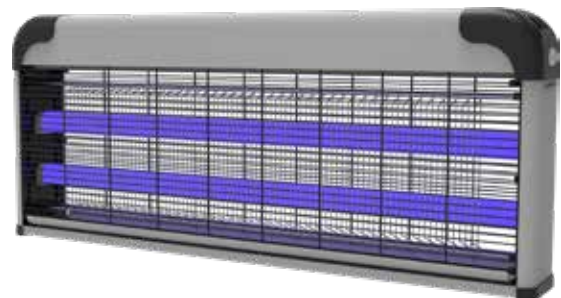

Tórrido

Elimina insectos de forma segura a través de descarga eléctrica

Luz ultravioleta

Con rejilla de protección

Bandeja recoge insectos de fácil limpieza

REF.

225701609

16 W

Metal / ABS

Criollo

Elimina insectos de forma segura a través de descarga eléctrica

Luz ultravioleta

Con rejilla de protección

Bandeja recoge insectos de fácil limpieza

REF.

225601509

15 W

Metal / ABS

Diablo

Elimina insectos de forma segura a través de descarga eléctrica

Luz ultravioleta

Con rejilla de protección

Bandeja recoge insectos de fácil limpieza

REF.

211420045

20 W

Aluminio / ABS / Policarbonato

211430045

30 W

Aluminio / ABS / Policarbonato

211440045

40 W

Aluminio / ABS / Policarbonato