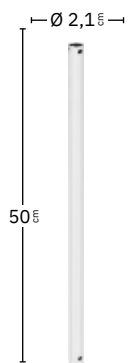

99.KIT-MANDO-DATOO

6 Veloc.

Polycarbonato

99.KIT-MANDO-24DANI

6 Veloc.

Polycarbonato

Tija de extensión

Blanco
176792101