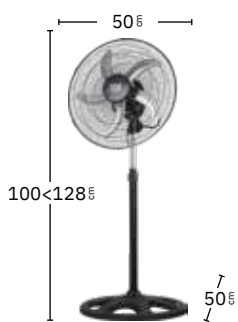

Reforzado

AC
MOTOR

Negro / Plata
183641009

Base muy pesada para mayor estabilidad

2 posiciones: fijo y rotatorio

Cabezal orientable

Altura regulable

VELOCIDAD

- 1
- 2
- 3

Potencia	Rpm	Flujo Aire	Nivel sonido
62 W	1060 rpm	3020 m³	52 dB
67 W	1210 rpm	3410 m³	55 dB
75 W	1370 rpm	3805 m³	57 dB

REF.

183641009

5 Aspas

3 Veloc.

Metal / Aluminio / Policarbonato