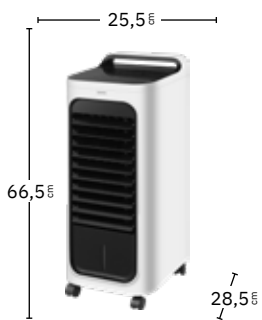

Blanco / Negro
240441026

Mando a distancia incluido

Display Led

Base Táctil

Con humidificador

Con ruedas pivotantes multidireccionales

Con depósito de agua de 6l

Temporizador 0H < 7H

Cabezal orientable

Con acumulador de frío incluido

REF.

240441026

3 Veloc.

Metal / ABS / Policarbonato