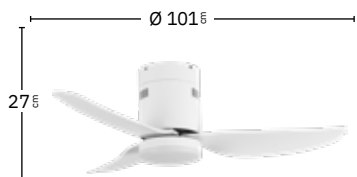

Apto para techos inclinados

Color de luz seleccionable

Memoria de Color

Mando a distancia incluido

Temporizador 1H < 4H

Blanco
206691301

Negro
206691309

Blanco / Haya
206691368