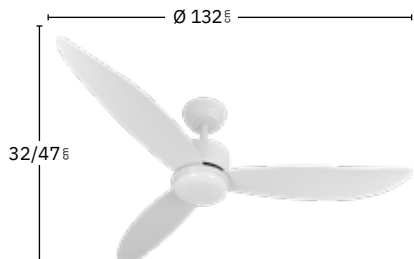

Incluye tija de:
10 cm y 25 cm

No apto para
techos inclinados

Memoria de Color

Color de luz
seleccionable

Mando a distancia
incluido

Temporizador
1H < 2H < 4H

Blanco
209591301

Negro
209591309