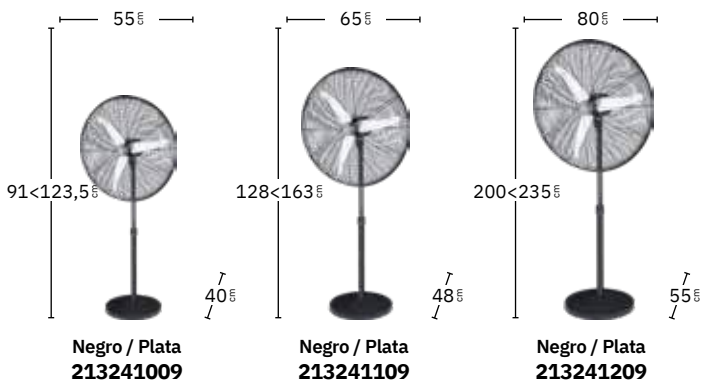

REF.

3 Aspas

3 Veloc.

Metal / Aluminio / Policarbonato

213241009
213241109
213241209