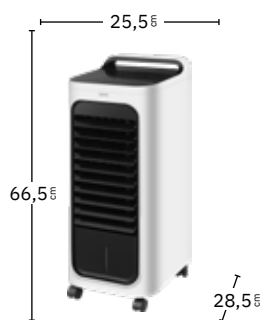

235541028

90 W

5 Aspas

3 Veloc.

Metal / ABS

Remolino

AC
MOTOR

Blanco / Negro
240341026