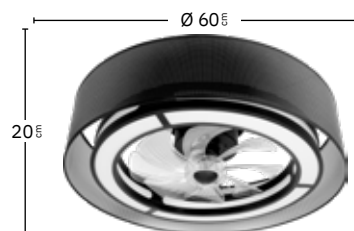

Negro / Plata
190191509

REF.

58 W

5900 Lm

3000, 4000, 6000 °K

Blanco Cálido, Frío y Natural

>80

8 Aspas

6 Veloc.

Metal / Textil / Policarbonato