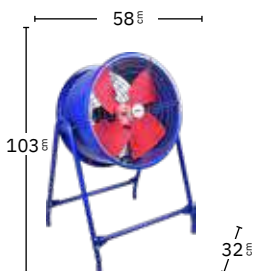

Metal / Aluminio

213371109

4 Aspas

2 Veloc.

Metal / Aluminio

Motor AC Maximum

Dana

AC MOTOR