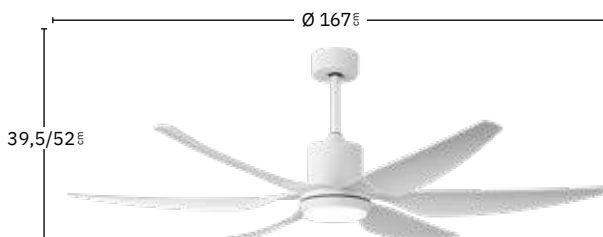

Incluye tija de:
12,5cm y 25 cm

Apto para techos
inclinados

Memoria de Color

Color de luz
seleccionable

Temporizador
1H < 2H < 4H

Mando a distancia
incluido

Blanco
158691601

Níquel / Plata
158691663