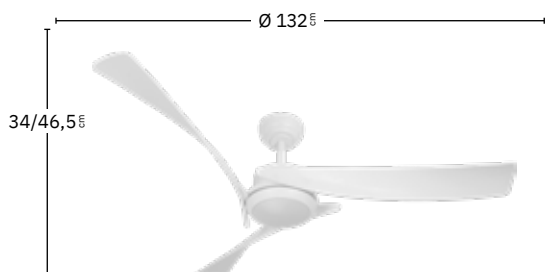

Regulable en intensidad de luz

No apto para techos inclinados

Mando a distancia incluido

Memoria de Color

Color de luz seleccionable

Incluye tija de: 12,5 cm y 25 cm

Temporizador 2H / 4H / 8H

Blanco
209691301