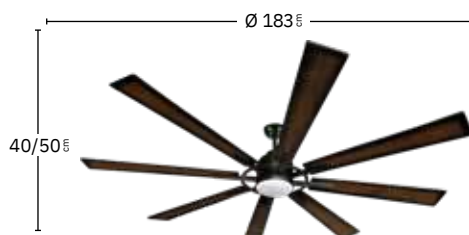

Regulable en intensidad de luz

Incluye tija de: 15 cm y 25 cm

Apto para techos inclinados

Mando a distancia incluido

Color de luz seleccionable

Memoria de Color

Temporizador 0,5H < 2H

Negro / Roble
211691809