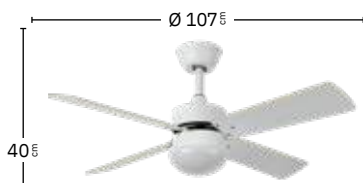

Blanco / Blanco
175992401