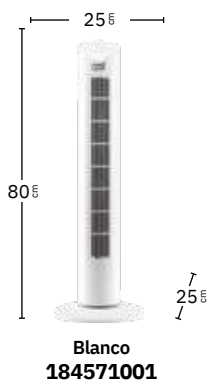

REF.

238371009

3 Veloc.

Metal / Policarbonato

Tero

AC MOTOR

Temporizador
0,2H < 2H

2 posiciones:
fijo y rotatorio