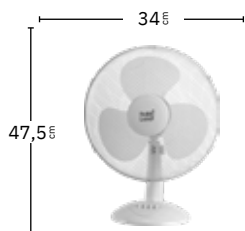

Blanco
184171101