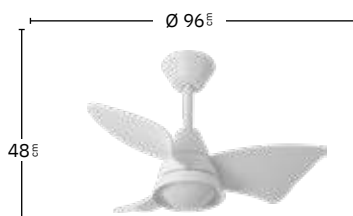

Blanco
241791301