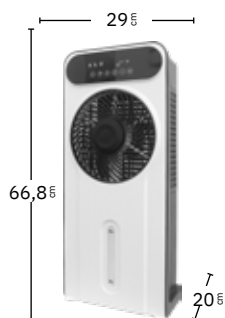

Mando a distancia incluido

Temporizador 1H < 9H

Display Led

Base Táctil

Con depósito de agua de 5l

Con ruedas pivotantes multidireccionales

Blanco / Negro
235641001

REF.