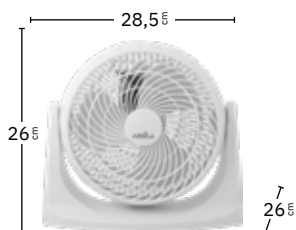

Balboa

AC MOTOR

Blanco
210171001