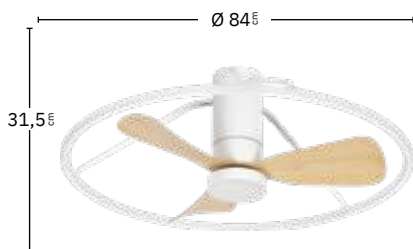

No apto para techos inclinados

Regulable en intensidad de luz 3 posiciones

Color de luz seleccionable

Mando a distancia incluido

Temporizador 1H < 2H < 4H

Blanco / Haya
243691368

Negro / Marrón
243691388

| REF. | | | | | CRI | | | |
|-----------|------|---------|---------------------|-------------------------------|-----|---------|----------|--------------------|
| 243691368 | 56 W | 5600 Lm | 3000, 4000, 6000 °K | Blanco Cálido, Frío y Natural | >80 | 3 Aspas | 6 Veloc. | ABS/Silicona/Metal |
| 243691388 | 56 W | 5600 Lm | 3000, 4000, 6000 °K | Blanco Cálido, Frío y Natural | >80 | 3 Aspas | 6 Veloc. | ABS/Silicona/Metal |