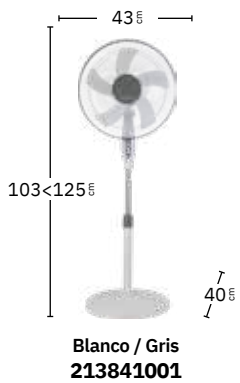

Belmonte

AC MOTOR

Base muy pesada para mayor estabilidad

2 posiciones: fijo y rotatorio

Cabezal orientable

Altura regulable

VELOCIDAD

- 1
- 2
- 3

Potencia	Rpm	Flujo Aire	Nivel sonido
35 W	920 rpm	1220 m³	35 dB
40 W	1140 rpm	2135 m³	50 dB
45 W	1230 rpm	3050 m³	60 dB

REF.

213841001
213841078

5 Aspas
5 Aspas

3 Veloc.
3 Veloc.

Aluminio / Policarbonato
Aluminio / Policarbonato