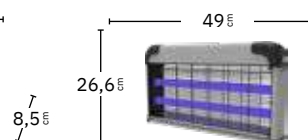

Gris / Negro
211430045