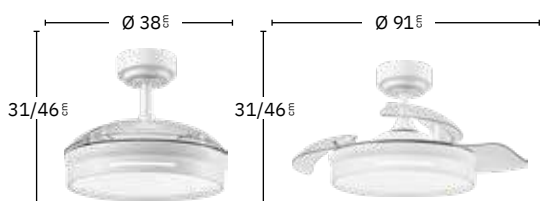

Incluye tija de: 10 cm y 25 cm

Apto para techos inclinados

Memoria de Color

Color de luz seleccionable

Mando a distancia incluido

Temporizador 2H

Regulable en intensidad de luz

Blanco
186099001