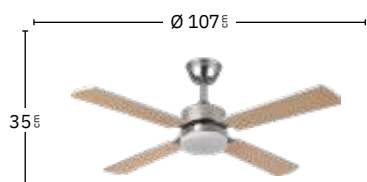

Níquel / Haya
173591403