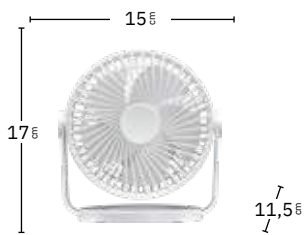

Bretaña

DC
MOTOR

Blanco
239971001

Conexión USB

Sin cables

Cabezal orientable

Batería de iones de litio incluida

REF.

239971001

5 W

5 Aspas

4 Veloc.

ABS