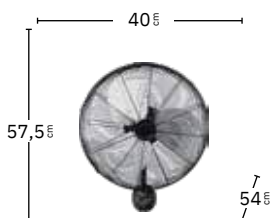

Metal

Cabezal orientable

2 posiciones:
fijo y rotatorio

Negro / Plata
213161020

Negro / Plata
213161120

Negro / Plata
213161220

213161020

VELOCIDAD