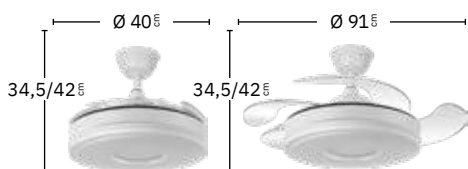

Incluye tija de: 12,5 cm y 20 cm

Apto para techos inclinados

Memoria de Color

Color de luz seleccionable

Mando a distancia incluido

Temporizador 2H < 4H

Regulable en intensidad de luz

Blanco
165399001