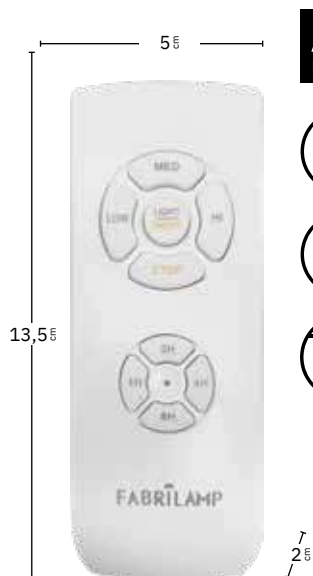

Mando a distancia

Blanco
99.MANDO-DISTANCIA