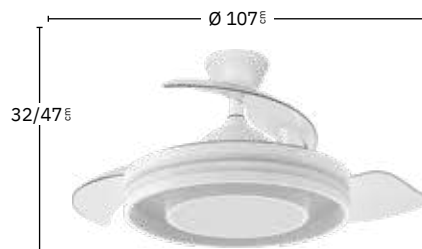

Blanco
242891368