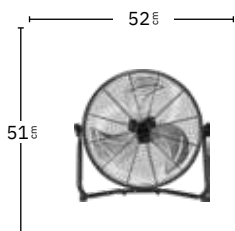

Negro / Cromo
237571152