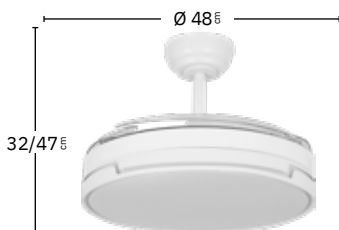

Incluye tija de: 10 cm y 25 cm

Apto para techos inclinados

Memoria de Color

Color de luz seleccionable

Mando a distancia incluido

Temporizador 2H < 4H

Blanco
212591301

Blanco / Gris
212591328