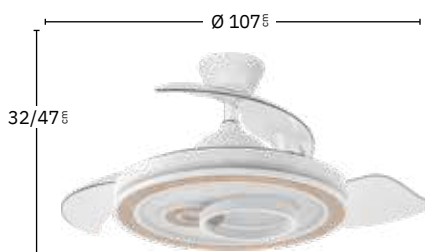

Blanco / Haya
242491368