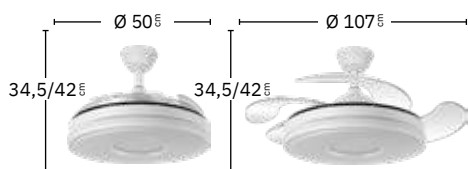

Regulable en intensidad de luz

Incluye tija de: 12,5 cm y 20 cm

Apto para techos inclinados

Memoria de Color

Color de luz seleccionable

Mando a distancia incluido

Temporizador 2H < 4H

Blanco
165391401