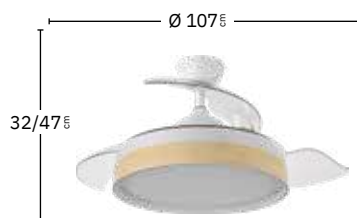

Regulable en intensidad de luz

Incluye tija de: 10 cm y 25 cm

Apto para techos inclinados

Memoria de Color

Color de luz seleccionable

Mando a distancia incluido

Temporizador 2H < 4H

Blanco / Haya
207091368