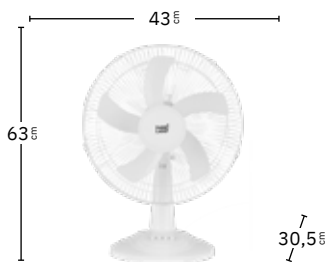

Sin cables

Panel solar incluido

Batería de iones de litio incluida

Sin gastos de energía

2 posiciones: fijo y rotatorio

Tres modos de aire: Natural, Sueño y Normal

Blanco
186971001

| VELOCIDAD | Potencia | Rpm | Flujo Aire | Nivel sonido |
|-----------|----------|----------|---------------------|--------------|
| 1 | 12 W | 800 rpm | 1600 m ³ | 40 dB |
| 2 | 15 W | 900 rpm | 1800 m ³ | 50 dB |
| 3 | 20 W | 1000 rpm | 2000 m ³ | 60 dB |