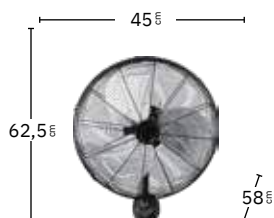

Metal

Cabezal orientable

2 posiciones:
fijo y rotatorio

Negro / Plata
213161020

Negro / Plata
213161120

Negro / Plata
213161220

213161020

VELOCIDAD