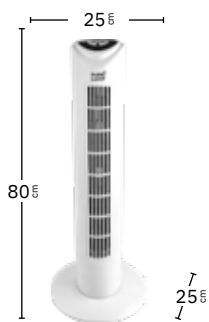

REF.

184571001

3 Veloc.

Metal / Policarbonato

Tuka

AC MOTOR

Blanco
184671001

Tres modos de aire:
Natural, Sueño y Normal