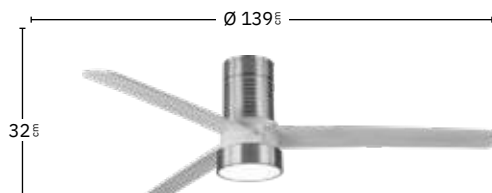

No apto para techos inclinados

Memoria de Color

Color de luz seleccionable

Temporizador 1H < 8H

Mando a distancia incluido

Níquel / Gris
158491380

Níquel / Blanco
158491381

REF.