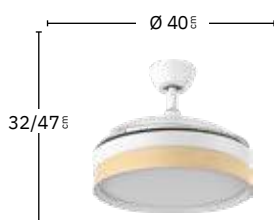

Incluye tija de: 10 cm y 25 cm

No apto para techos inclinados

Memoria de Color

Color de luz seleccionable

Mando a distancia incluido

Temporizador 1H < 4H

Blanco / Haya
207099068

Negro / Haya
207099088