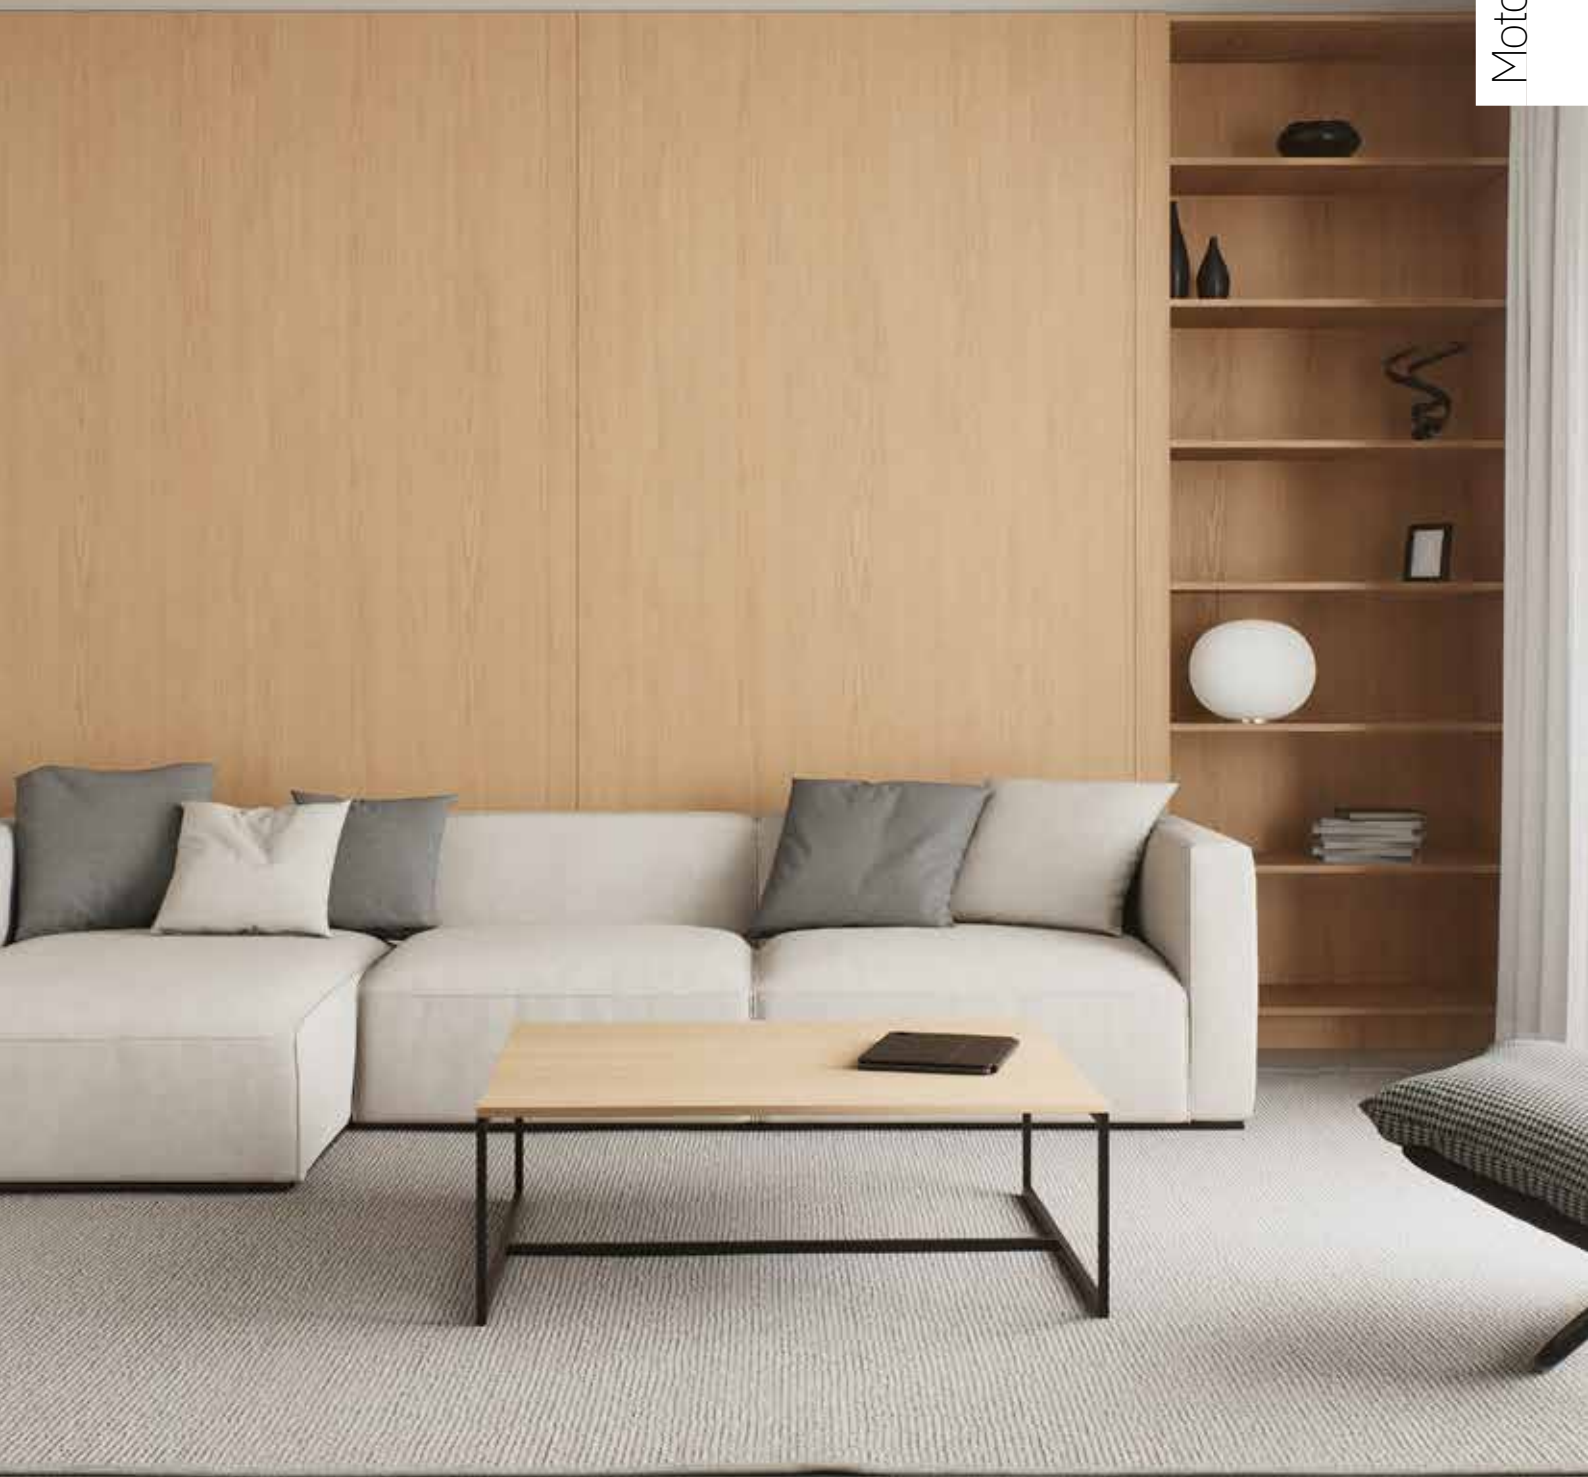

Motor DC **Gladiator**