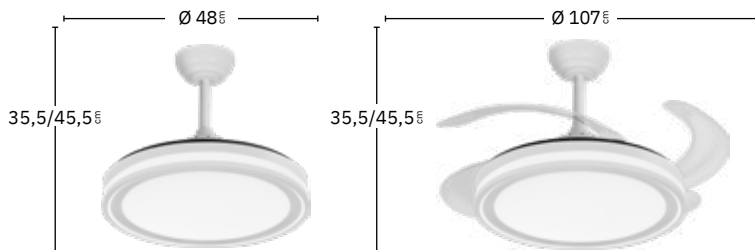

Incluye tija de: 10 cm y 20 cm

Memoria de Color

No apto para techos inclinados

Temporizador 1H < 4H

Color de luz seleccionable

Blanco
235791401

REF.

235791401