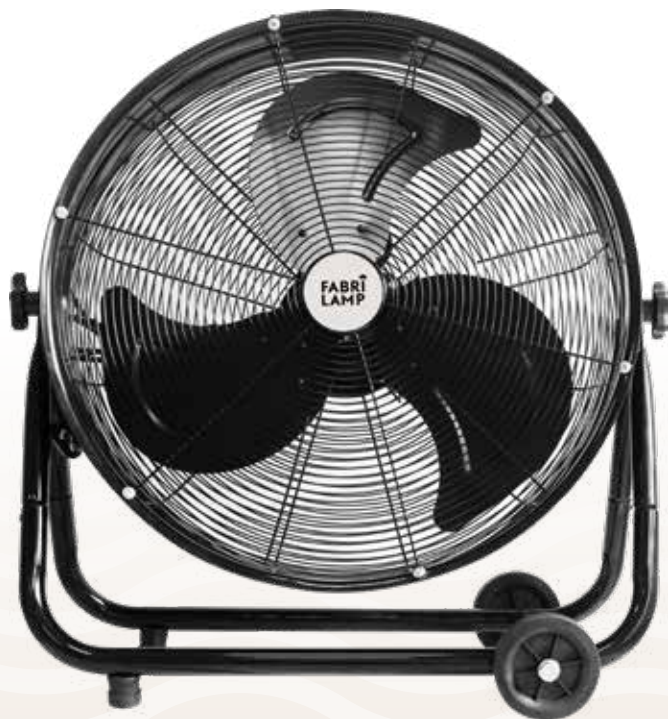

3 Aspas

3 Veloc.

3 Veloc.

Metal / Aluminio

Metal / Aluminio

Motor AC Midas

Cabezal orientable

| VELOCIDAD | Potencia | Rpm | Flujo Aire | Nivel sonido |
|-----------|----------|----------|---------------------|--------------|
| 1 | 135 W | 1000 rpm | 6200 m ³ | 70 dB |
| 2 | 150 W | 1150 rpm | 7100 m ³ | 75 dB |
| 3 | 180 W | 1300 rpm | 8000 m ³ | 80 dB |