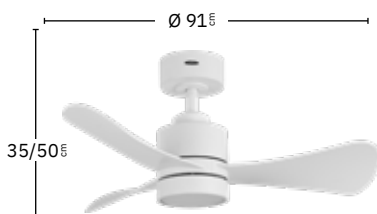

Incluye tija de: 10 cm y 25 cm

Apto para techos inclinados

Color de luz seleccionable

Memoria de Color

Mando a distancia incluido

Temporizador 1H < 4H

Blanco
207791301

Cuero / Roble
207791336