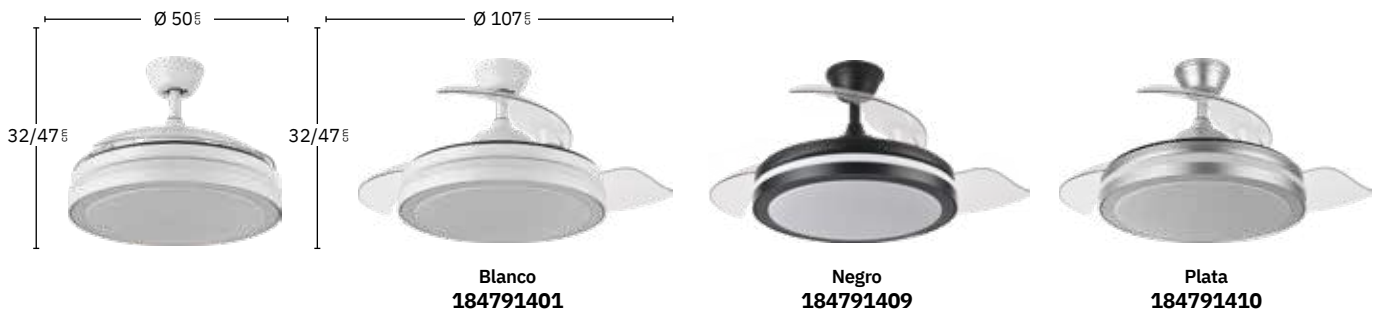

Esparta

Incluye dos tijas

No apto para techos inclinados

Mando a distancia incluido

Memoria de Color

Color de luz seleccionable

Temporizador 1H < 4H

Maxi

Plus

Mini

Peque