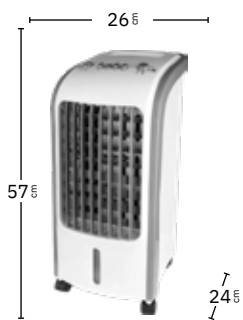

Ventisca

AC
MOTOR

Blanco
237141001

Con ruedas pivotantes multidireccionales

Con depósito de agua de 4l

Con acumulador de frío incluido

REF.

237141001

80 W

3 Veloc.

Metal / Policarbonato